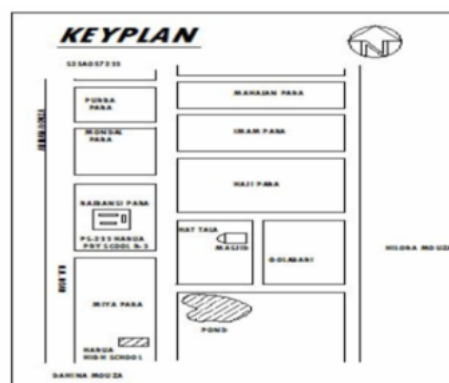

নির্বাচক নিবন্ধন আধিকারিকের স্বাক্ষর

Nazri Naksha

Google Map View

Polling Station Building Front View

Polling Station Front View

Cad View

Key MAP View

1 নাম : গোলচেহারা বিবি স্বামীর নাম: মাকিজুদ্দিন সেখ বাড়ির নং : n0025 বয়স : 76 লিঙ্গ : মহিলা	ZST0736074	ফটো উপলব্ধ	2 নাম : পারভিন বিবি স্বামীর নাম: জামাল সেখ বাড়ির নং : n0010 বয়স : 39 লিঙ্গ : মহিলা	FKG3104866	ফটো উপলব্ধ	3 নাম : মহম্মদ জামাল সেখ পিতার নাম: নইমুদ্দিন সেখ বাড়ির নং : n0010 বয়স : 38 লিঙ্গ : পুরুষ	ZST0906990	ফটো উপলব্ধ
4 নাম : নেকেশ বিবি স্বামীর নাম: মইনুদ্দিন সেখ বাড়ির নং : n0010 বয়স : 69 লিঙ্গ : মহিলা	WB/08/052/225380	ফটো উপলব্ধ	5 নাম : মেরিনা বিবি স্বামীর নাম: কবিরুদ্দিন সেখ বাড়ির নং : n0037 বয়স : 38 লিঙ্গ : মহিলা	FKG3369600	ফটো উপলব্ধ	6 নাম : বজলে সেখ পিতার নাম: এস্তেফান সেখ বাড়ির নং : n0037 বয়স : 55 লিঙ্গ : পুরুষ	WB/08/052/225482	ফটো উপলব্ধ
7 নাম : আসেক সেখ পিতার নাম: এস্তেফান সেখ বাড়ির নং : n0037 বয়স : 56 লিঙ্গ : পুরুষ	WB/08/052/225480	ফটো উপলব্ধ	8 নাম : আসগর সেখ পিতার নাম: নওসাদ সেখ বাড়ির নং : n0037 বয়স : 31 লিঙ্গ : পুরুষ	ZST1700558	ফটো উপলব্ধ	9 নাম : মোবিনা বিবি স্বামীর নাম: বানু সেখ বাড়ির নং : n0037 বয়স : 31 লিঙ্গ : মহিলা	ZST1599596	ফটো উপলব্ধ
10 নাম : বানু সেখ পিতার নাম: নওসাদ সেখ বাড়ির নং : n0037 বয়স : 38 লিঙ্গ : পুরুষ	ZST1037886	ফটো উপলব্ধ	11 নাম : দেলফেসন বিবি স্বামীর নাম: নওসাদ সেখ বাড়ির নং : n0037 বয়স : 53 লিঙ্গ : মহিলা	WB/08/052/225479	ফটো উপলব্ধ	12 নাম : নওসাদ সেখ পিতার নাম: এস্তেফান সেখ বাড়ির নং : n0037 বয়স : 59 লিঙ্গ : পুরুষ	FKG0453639	ফটো উপলব্ধ
13 নাম : সায়োদা বেওয়া স্বামীর নাম: এস্তেফান সেখ বাড়ির নং : n0037 বয়স : 86 লিঙ্গ : মহিলা	WB/08/052/225477	ফটো উপলব্ধ	14 নাম : নইমুদ্দিন সেখ পিতার নাম: হুয়দার সেখ বাড়ির নং : n0025 বয়স : 38 লিঙ্গ : পুরুষ	ZST1037746	ফটো উপলব্ধ	15 নাম : তানজিদা বিবি পিতার নাম: চুটুল সেখ বাড়ির নং : n0025 বয়স : 39 লিঙ্গ : মহিলা	ZST1700442	ফটো উপলব্ধ
16 নাম : নেগার সুলতানা স্বামীর নাম: চুটুল সেখ বাড়ির নং : n0025 বয়স : 44 লিঙ্গ : মহিলা	FKG2886018	ফটো উপলব্ধ	17 নাম : সখিনা বিবি স্বামীর নাম: মুকুল সেখ বাড়ির নং : n0025 বয়স : 36 লিঙ্গ : মহিলা	FKG3369659	ফটো উপলব্ধ	18 নাম : মফিজুদ্দিন সেখ পিতার নাম: আব্দুল সেখ বাড়ির নং : n0025 বয়স : 71 লিঙ্গ : পুরুষ	FKG1498476	ফটো উপলব্ধ
19 নাম : হাসিনা বিবি স্বামীর নাম: সানওয়ার সেখ বাড়ির নং : n0022 বয়স : 66 লিঙ্গ : মহিলা	WB/08/052/225547	ফটো উপলব্ধ	20 নাম : মংলু সেখ পিতার নাম: রেহেসান সেখ বাড়ির নং : n0181 বয়স : 56 লিঙ্গ : পুরুষ	WB/08/052/228137	ফটো উপলব্ধ	21 নাম : আনসারুল সেখ পিতার নাম: মোসলেম সেখ বাড়ির নং : n0182 বয়স : 61 লিঙ্গ : পুরুষ	WB/08/052/228132	ফটো উপলব্ধ
22 নাম : সুধেমা বিবি স্বামীর নাম: আদমগীর সেখ বাড়ির নং : n0188 বয়স : 33 লিঙ্গ : মহিলা	ZST1211598	ফটো উপলব্ধ	23 নাম : গোলজান বিবি স্বামীর নাম: জালালুদ্দিন সেখ বাড়ির নং : n0194 বয়স : 63 লিঙ্গ : মহিলা	WB/08/052/228391	ফটো উপলব্ধ	24 নাম : এজাহার সেখ পিতার নাম: জালালুদ্দিন সেখ বাড়ির নং : n0196 বয়স : 36 লিঙ্গ : পুরুষ	ZST0737791	ফটো উপলব্ধ
25 নাম : অনাহার বিবি স্বামীর নাম: নজরুল সেখ বাড়ির নং : n0278 বয়স : 59 লিঙ্গ : মহিলা	ZST2918431	ফটো উপলব্ধ	26 নাম : সুন্দরী বিবি স্বামীর নাম: মইনুল সেখ বাড়ির নং : n0287 বয়স : 38 লিঙ্গ : মহিলা	ZST1038595	ফটো উপলব্ধ	27 নাম : জৈদুল সেখ পিতার নাম: নজরুল সেখ বাড়ির নং : n0288 বয়স : 39 লিঙ্গ : পুরুষ	ZST0738146	ফটো উপলব্ধ
28 নাম : সুখি বিবি স্বামীর নাম: আসগর সেখ বাড়ির নং : এন0037 বয়স : 25 লিঙ্গ : মহিলা	ZST2096691	ফটো উপলব্ধ	29 নাম : তামানা বিবি স্বামীর নাম: আব্দুল সামাদ সেখ বাড়ির নং : এন0037 বয়স : 25 লিঙ্গ : মহিলা	ZST2096725	ফটো উপলব্ধ	30 নাম : মোহাম্মদ মুনকির হোসেন পিতার নাম: মোহাম্মদ এরসাদ আলি বাড়ির নং : n0027 বয়স : 50 লিঙ্গ : পুরুষ	ZST2176923	ফটো উপলব্ধ