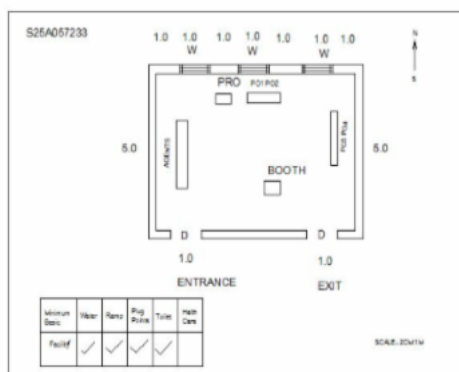

নির্বাচক নিবন্ধন আধিকারিকের স্বাক্ষর

Nazri Naksha

Google Map View

Polling Station Building Front View

Polling Station Front View

Cad View

Key MAP View

1 নাম : গোলচেহারা বিবি স্বামীর নাম: মাকিজুদ্দিন সেখ বাড়ির নং : n0025 বয়স : 76 লিঙ্গ : মহিলা	ZST0736074	ফটো উপলব্ধ	2 নাম : পারভিন বিবি স্বামীর নাম: জামাল সেখ বাড়ির নং : n0010 বয়স : 39 লিঙ্গ : মহিলা	FKG3104866	ফটো উপলব্ধ	3 নাম : মহম্মদ জামাল সেখ পিতার নাম: নইমুদ্দিন সেখ বাড়ির নং : n0010 বয়স : 38 লিঙ্গ : পুরুষ	ZST0906990	ফটো উপলব্ধ
4 নাম : নেকেশ বিবি স্বামীর নাম: মইনুদ্দিন সেখ বাড়ির নং : n0010 বয়স : 69 লিঙ্গ : মহিলা	WB/08/052/225380	ফটো উপলব্ধ	5 নাম : মেরিনা বিবি স্বামীর নাম: কবিরুদ্দিন সেখ বাড়ির নং : n0037 বয়স : 38 লিঙ্গ : মহিলা	FKG3369600	ফটো উপলব্ধ	6 নাম : বজলে সেখ পিতার নাম: এস্তেফান সেখ বাড়ির নং : n0037 বয়স : 55 লিঙ্গ : পুরুষ	WB/08/052/225482	ফটো উপলব্ধ
7 নাম : আসেক সেখ পিতার নাম: এস্তেফান সেখ বাড়ির নং : n0037 বয়স : 56 লিঙ্গ : পুরুষ	WB/08/052/225480	ফটো উপলব্ধ	8 নাম : আসগর সেখ পিতার নাম: নওসাদ সেখ বাড়ির নং : n0037 বয়স : 31 লিঙ্গ : পুরুষ	ZST1700558	ফটো উপলব্ধ	9 নাম : মোবিনা বিবি স্বামীর নাম: বানু সেখ বাড়ির নং : n0037 বয়স : 31 লিঙ্গ : মহিলা	ZST1599596	ফটো উপলব্ধ
10 নাম : বানু সেখ পিতার নাম: নওসাদ সেখ বাড়ির নং : n0037 বয়স : 38 লিঙ্গ : পুরুষ	ZST1037886	ফটো উপলব্ধ	11 নাম : দেলফেসন বিবি স্বামীর নাম: নওসাদ সেখ বাড়ির নং : n0037 বয়স : 53 লিঙ্গ : মহিলা	WB/08/052/225479	ফটো উপলব্ধ	12 নাম : নওসাদ সেখ পিতার নাম: এস্তেফান সেখ বাড়ির নং : n0037 বয়স : 59 লিঙ্গ : পুরুষ	FKG0453639	ফটো উপলব্ধ
13 নাম : সায়োদা বেওয়া স্বামীর নাম: এস্তেফান সেখ বাড়ির নং : n0037 বয়স : 86 লিঙ্গ : মহিলা	WB/08/052/225477	ফটো উপলব্ধ	14 নাম : নইমুদ্দিন সেখ পিতার নাম: হুয়দার সেখ বাড়ির নং : n0025 বয়স : 38 লিঙ্গ : পুরুষ	ZST1037746	ফটো উপলব্ধ	15 নাম : তানজিদা বিবি পিতার নাম: চুটুল সেখ বাড়ির নং : n0025 বয়স : 39 লিঙ্গ : মহিলা	ZST1700442	ফটো উপলব্ধ
16 নাম : নেগার সুলতানা স্বামীর নাম: চুটুল সেখ বাড়ির নং : n0025 বয়স : 44 লিঙ্গ : মহিলা	FKG2886018	ফটো উপলব্ধ	17 নাম : সখিনা বিবি স্বামীর নাম: মুকুল সেখ বাড়ির নং : n0025 বয়স : 36 লিঙ্গ : মহিলা	FKG3369659	ফটো উপলব্ধ	18 নাম : মফিজুদ্দিন সেখ পিতার নাম: আব্দুল সেখ বাড়ির নং : n0025 বয়স : 71 লিঙ্গ : পুরুষ	FKG1498476	ফটো উপলব্ধ
19 নাম : হাসিনা বিবি স্বামীর নাম: সানওয়ার সেখ বাড়ির নং : n0022 বয়স : 66 লিঙ্গ : মহিলা	WB/08/052/225547	ফটো উপলব্ধ	20 নাম : মংলু সেখ পিতার নাম: রেহেসান সেখ বাড়ির নং : n0181 বয়স : 56 লিঙ্গ : পুরুষ	WB/08/052/228137	ফটো উপলব্ধ	21 নাম : আনসারুল সেখ পিতার নাম: মোসলেম সেখ বাড়ির নং : n0182 বয়স : 61 লিঙ্গ : পুরুষ	WB/08/052/228132	ফটো উপলব্ধ
22 নাম : সুধেমা বিবি স্বামীর নাম: আদমগীর সেখ বাড়ির নং : n0188 বয়স : 33 লিঙ্গ : মহিলা	ZST1211598	ফটো উপলব্ধ	23 নাম : গোলজান বিবি স্বামীর নাম: জালালুদ্দিন সেখ বাড়ির নং : n0194 বয়স : 63 লিঙ্গ : মহিলা	WB/08/052/228391	ফটো উপলব্ধ	24 নাম : এজাহার সেখ পিতার নাম: জালালুদ্দিন সেখ বাড়ির নং : n0196 বয়স : 36 লিঙ্গ : পুরুষ	ZST0737791	ফটো উপলব্ধ
25 নাম : অনাহার বিবি স্বামীর নাম: নজরুল সেখ বাড়ির নং : n0278 বয়স : 59 লিঙ্গ : মহিলা	ZST2918431	ফটো উপলব্ধ	26 নাম : সুন্দরী বিবি স্বামীর নাম: মইনুল সেখ বাড়ির নং : n0287 বয়স : 38 লিঙ্গ : মহিলা	ZST1038595	ফটো উপলব্ধ	27 নাম : জৈদুল সেখ পিতার নাম: নজরুল সেখ বাড়ির নং : n0288 বয়স : 39 লিঙ্গ : পুরুষ	ZST0738146	ফটো উপলব্ধ
28 নাম : সুখি বিবি স্বামীর নাম: আসগর সেখ বাড়ির নং : এন0037 বয়স : 25 লিঙ্গ : মহিলা	ZST2096691	ফটো উপলব্ধ	29 নাম : তামানা বিবি স্বামীর নাম: আব্দুল সামাদ সেখ বাড়ির নং : এন0037 বয়স : 25 লিঙ্গ : মহিলা	ZST2096725	ফটো উপলব্ধ	30 নাম : মোহাম্মদ মুনকির হোসেন পিতার নাম: মোহাম্মদ এরসাদ আলি বাড়ির নং : n0027 বয়স : 50 লিঙ্গ : পুরুষ	ZST2176923	ফটো উপলব্ধ