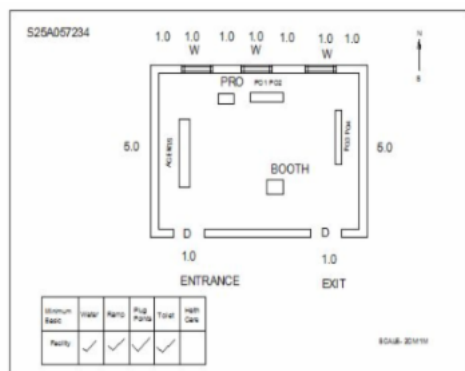

নির্বাচক নিবন্ধন আধিকারিকের স্বাক্ষর

Nazri Naksha

Google Map View

Polling Station Building Front View

Polling Station Front View

Cad View

Key MAP View

1 নাম : সামিমা বিবি স্বামীর নাম: মোঃ সিরাজুল ইসলাম বাড়ির নং : n0149 বয়স : 49 লিঙ্গ : মহিলা	FKG1497825 ফটো উপলব্ধ	2 নাম : হবিবুর রহমান পিতার নাম: মালেক সেখ বাড়ির নং : n0151 বয়স : 39 লিঙ্গ : পুরুষ	BSK3032620 ফটো উপলব্ধ	3 নাম : সাগর সেখ পিতার নাম: রেহেসান সেখ বাড়ির নং : n0148 বয়স : 32 লিঙ্গ : পুরুষ	ZST1600097 ফটো উপলব্ধ
4 নাম : সাদ্দাম সেখ পিতার নাম: রেহেসান সেখ বাড়ির নং : n0148 বয়স : 37 লিঙ্গ : পুরুষ	ZST1319763 ফটো উপলব্ধ	5 নাম : রেহেসান সেখ পিতার নাম: কলিমুদ্দিন সেখ বাড়ির নং : n0148 বয়স : 71 লিঙ্গ : পুরুষ	WB/08/052/228134 ফটো উপলব্ধ	6 নাম : জয়নব বিবি স্বামীর নাম: হাকিম সেখ বাড়ির নং : n0052 বয়স : 84 লিঙ্গ : মহিলা	WB/08/052/228285 ফটো উপলব্ধ
7 নাম : সাজিদা বিবি স্বামীর নাম: সেতাব সেখ বাড়ির নং : n0040 বয়স : 33 লিঙ্গ : মহিলা	ZST1600105 ফটো উপলব্ধ	8 নাম : সেতাব সেখ পিতার নাম: জাইদুল সেখ বাড়ির নং : n0040 বয়স : 35 লিঙ্গ : পুরুষ	ZST1449743 ফটো উপলব্ধ	9 নাম : তাজকেরা বিবি স্বামীর নাম: জাকির সেখ বাড়ির নং : n0040 বয়স : 56 লিঙ্গ : মহিলা	WB/08/052/228293 ফটো উপলব্ধ
10 নাম : জাকির সেখ পিতার নাম: মাল্লান সেখ বাড়ির নং : n0040 বয়স : 61 লিঙ্গ : পুরুষ	WB/08/052/228292 ফটো উপলব্ধ	11 নাম : মুনেরা বিবি পিতার নাম: সাইফুদ্দিন সেখ বাড়ির নং : n0034 বয়স : 42 লিঙ্গ : মহিলা	FKG2588879 ফটো উপলব্ধ	12 নাম : জুবেদা বিবি স্বামীর নাম: পটু সেখ বাড়ির নং : n0137 বয়স : 38 লিঙ্গ : মহিলা	FKG3369808 ফটো উপলব্ধ
13 নাম : তানজিলা বিবি স্বামীর নাম: আশামুদ্দিন বাড়ির নং : n0137 বয়স : 44 লিঙ্গ : মহিলা	FKG2886224 ফটো উপলব্ধ	14 নাম : উজির সেখ পিতার নাম: বুল্লা সেখ বাড়ির নং : n0137 বয়স : 37 লিঙ্গ : পুরুষ	ZST1038652 ফটো উপলব্ধ	15 নাম : টুনটুনি বিবি স্বামীর নাম: সাহামুদ্দিন সেখ বাড়ির নং : n0137 বয়স : 33 লিঙ্গ : মহিলা	ZST1700814 ফটো উপলব্ধ
16 নাম : সাহামুদ্দিন সেখ পিতার নাম: বুল্লা সেখ বাড়ির নং : n0137 বয়স : 38 লিঙ্গ : পুরুষ	ZST0737148 ফটো উপলব্ধ	17 নাম : পটু সেখ পিতার নাম: বুল্লা সেখ বাড়ির নং : n0137 বয়স : 49 লিঙ্গ : পুরুষ	WB/08/052/228159 ফটো উপলব্ধ	18 নাম : হিয়াতন বেওয়া স্বামীর নাম: বুল্লা সেখ বাড়ির নং : n0137 বয়স : 69 লিঙ্গ : মহিলা	WB/08/052/228156 ফটো উপলব্ধ
19 নাম : আসনারা বিবি স্বামীর নাম: সামাউল সেখ বাড়ির নং : n0132 বয়স : 53 লিঙ্গ : মহিলা	WB/08/052/228142 ফটো উপলব্ধ	20 নাম : নুরেফা বিবি স্বামীর নাম: নুরুল সেখ বাড়ির নং : n0113 বয়স : 63 লিঙ্গ : মহিলা	WB/08/052/228033 ফটো উপলব্ধ	21 নাম : চাইনারা খাতুন বিবি স্বামীর নাম: কামাল সেখ বাড়ির নং : n0052 বয়স : 29 লিঙ্গ : মহিলা	ZST1700913 ফটো উপলব্ধ
22 নাম : কামাল সেখ পিতার নাম: সানাউল্লা সেখ বাড়ির নং : n0062 বয়স : 33 লিঙ্গ : পুরুষ	ZST1700889 ফটো উপলব্ধ	23 নাম : ডলি বিবি স্বামীর নাম: রেকোত সেখ বাড়ির নং : n0141 বয়স : 40 লিঙ্গ : মহিলা	FKG3213675 ফটো উপলব্ধ	24 নাম : রেজাব সেখ পিতার নাম: সকোত সেখ বাড়ির নং : n0141 বয়স : 41 লিঙ্গ : পুরুষ	FKG2886190 ফটো উপলব্ধ
25 নাম : মলিনা বিবি স্বামীর নাম: সকোত সেখ বাড়ির নং : n0141 বয়স : 65 লিঙ্গ : মহিলা	WB/08/052/228165 ফটো উপলব্ধ	26 নাম : খতেজা বিবি স্বামীর নাম: খাইরুল সেখ বাড়ির নং : n0019 বয়স : 52 লিঙ্গ : মহিলা	WB/08/052/228353 ফটো উপলব্ধ	27 নাম : সরিফ সেখ পিতার নাম: জাহাঙ্গীর সেখ বাড়ির নং : n0015 বয়স : 34 লিঙ্গ : পুরুষ	ZST1449438 ফটো উপলব্ধ
28 নাম : পারুল খাতুন স্বামীর নাম: মোদিন সেখ বাড়ির নং : n0012 বয়স : 29 লিঙ্গ : মহিলা	ZST1700921 ফটো উপলব্ধ	29 নাম : রোসনা খাতুন পিতার নাম: জাদিহ সেখ বাড়ির নং : n0007 বয়স : 56 লিঙ্গ : মহিলা	WB/08/052/228003 ফটো উপলব্ধ	30 নাম : অসিকুল সেখ পিতার নাম: কবিরুল সেখ বাড়ির নং : n0002 বয়স : 31 লিঙ্গ : পুরুষ	ZST1600188 ফটো উপলব্ধ