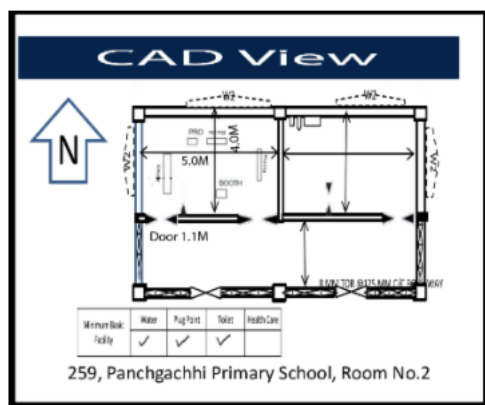

নির্বাচক নিবন্ধন আধিকারিকের স্বাক্ষর

Nazri Naksha

Google Map View

Polling Station Building Front View

Polling Station Front View

Cad View

Key MAP View

1 নাম : পারভিনা খাতুন স্বামীর নাম: আকতারুল সেখ বাড়ির নং : N 0188 বয়স : 24 লিঙ্গ : মহিলা	ZST2384345 ফটো উপলব্ধ	2 নাম : আনিকুল হক পিতার নাম: লালচু সেখ বাড়ির নং : n0162 বয়স : 36 লিঙ্গ : পুরুষ	FKG3370087 ফটো উপলব্ধ	3 নাম : আলম সেখ পিতার নাম: মুরসেদ সেখ বাড়ির নং : n0168 বয়স : 44 লিঙ্গ : পুরুষ	FKG2588945 ফটো উপলব্ধ
4 নাম : আকতার বিবি স্বামীর নাম: নুজ রুল সেখ বাড়ির নং : n0199 বয়স : 41 লিঙ্গ : মহিলা	ZST1038876 ফটো উপলব্ধ	5 নাম : রুনা খাতুন স্বামীর নাম: সারোয়াল সেখ বাড়ির নং : N0194 বয়স : 28 লিঙ্গ : মহিলা	ZST2398204 ফটো উপলব্ধ	6 নাম : রাসেদ সেখ পিতার নাম: আইনাল সেখ বাড়ির নং : n0864 বয়স : 60 লিঙ্গ : পুরুষ	FKG3213782 ফটো উপলব্ধ
7 নাম : আনোয়ারা বিবি স্বামীর নাম: হুমায়ুন সেখ বাড়ির নং : n0235 বয়স : 60 লিঙ্গ : মহিলা	ZST2398402 ফটো উপলব্ধ	8 নাম : শেখন বিবি স্বামীর নাম: মাসবুর সেখ বাড়ির নং : n0221 বয়স : 36 লিঙ্গ : মহিলা	ZST0741793 ফটো উপলব্ধ	9 নাম : রনি সেখ পিতার নাম: জানারুল সেখ বাড়ির নং : এন0244 বয়স : 21 লিঙ্গ : পুরুষ	ZST2811313 ফটো উপলব্ধ
10 নাম : আবু তাহের সেখ পিতার নাম: খুরসেদ সেখ বাড়ির নং : n0219 বয়স : 28 লিঙ্গ : পুরুষ	ZST1701192 ফটো উপলব্ধ	11 নাম : মমতাজ খাতুন স্বামীর নাম: রসুল সেখ বাড়ির নং : এন0213 বয়স : 25 লিঙ্গ : মহিলা	ZST2319010 ফটো উপলব্ধ	12 নাম : নাইমা খাতুন স্বামীর নাম: আবু তাহের সেখ বাড়ির নং : n0219 বয়স : 27 লিঙ্গ : মহিলা	ZST1892827 ফটো উপলব্ধ
13 নাম : আসরাফ সেখ পিতার নাম: হাকিম সেখ বাড়ির নং : n0199 বয়স : 34 লিঙ্গ : পুরুষ	ZST1038884 ফটো উপলব্ধ	14 নাম : ফাকিরুল সেখ পিতার নাম: আরসেদ আলি বাড়ির নং : n0200 বয়স : 40 লিঙ্গ : পুরুষ	FKG3105335 ফটো উপলব্ধ	15 নাম : লালাবর আলি পিতার নাম: মুরসেদ আলি বাড়ির নং : n0170 বয়স : 51 লিঙ্গ : পুরুষ	ZST2637023 ফটো উপলব্ধ
16 নাম : জলেনুর বিবি স্বামীর নাম: মুরসেদ সেখ বাড়ির নং : n0168 বয়স : 71 লিঙ্গ : মহিলা	ZST2424000 ফটো উপলব্ধ	17 নাম : আলিয়ারা বিবি স্বামীর নাম: আলিম সেখ বাড়ির নং : n0205 বয়স : 49 লিঙ্গ : মহিলা	ZST2424802 ফটো উপলব্ধ	18 নাম : রেশমী খাতুন স্বামীর নাম: মানিকুল সেখ বাড়ির নং : n0211 বয়স : 26 লিঙ্গ : মহিলা	ZST2397313 ফটো উপলব্ধ
19 নাম : আসরাফুল হক পিতার নাম: মুরসেদ সেখ বাড়ির নং : n0188 বয়স : 33 লিঙ্গ : পুরুষ	FKG3370103 ফটো উপলব্ধ	20 নাম : সুলজেরা বিবি স্বামীর নাম: মাতিন সেখ বাড়ির নং : n0160 বয়স : 23 লিঙ্গ : মহিলা	ZST2411346 ফটো উপলব্ধ	21 নাম : আনজেরা বিবি স্বামীর নাম: রাসেদ সেখ বাড়ির নং : n0277 বয়স : 55 লিঙ্গ : মহিলা	FKG3213790 ফটো উপলব্ধ
22 নাম : সায়েরা স্বামীর নাম: লেট ওকচাঁদ সেখ বাড়ির নং : n0188 বয়স : 33 লিঙ্গ : মহিলা	ZST2405157 ফটো উপলব্ধ	23 নাম : মাঝিয়া বিবি স্বামীর নাম: ইউসুফ আলি বাড়ির নং : n0168 বয়স : 36 লিঙ্গ : মহিলা	FKG3370111 ফটো উপলব্ধ	24 নাম : লালচু সেখ পিতার নাম: গনি সেখ বাড়ির নং : n0162 বয়স : 57 লিঙ্গ : পুরুষ	ZST2396182 ফটো উপলব্ধ
25 নাম : জ্যোত্না বিবি স্বামীর নাম: জামিরুল সেখ বাড়ির নং : এন 0271 বয়স : 37 লিঙ্গ : মহিলা	ZST1039189 ফটো উপলব্ধ	26 নাম : জলিনুর খাতুন পিতার নাম: মানিকুল ইসলাম বাড়ির নং : এন0271 বয়স : 28 লিঙ্গ : মহিলা	ZST2070092 ফটো উপলব্ধ	27 নাম : সাইরা বিবি স্বামীর নাম: বুলু সেখ বাড়ির নং : n0181 বয়স : 43 লিঙ্গ : মহিলা	FKG3105376 ফটো উপলব্ধ
28 নাম : জামিরুল সেখ পিতার নাম: আলতাভ সেখ বাড়ির নং : n0271 বয়স : 35 লিঙ্গ : পুরুষ	ZST1039197 ফটো উপলব্ধ	29 নাম : মানারুল সেখ পিতার নাম: ইব্রাহিম সেখ বাড়ির নং : n0210 বয়স : 30 লিঙ্গ : পুরুষ	ZST1701408 ফটো উপলব্ধ	30 নাম : মানয়ারা বিবি স্বামীর নাম: জামিরুল সেখ বাড়ির নং : n0244 বয়স : 30 লিঙ্গ : মহিলা	FKG3370160 ফটো উপলব্ধ