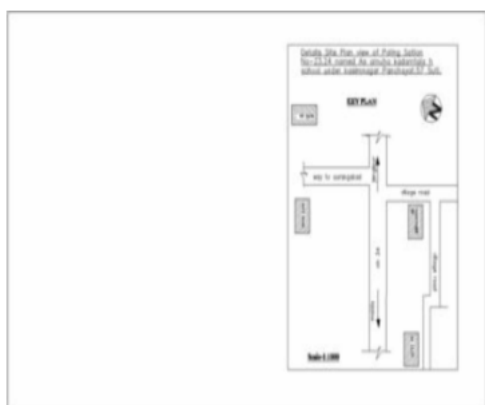

নির্বাচক নিবন্ধন আধিকারিকের স্বাক্ষর

Nazri Naksha

Google Map View

Polling Station Building Front View

Polling Station Front View

Cad View

Key MAP View

1	ZST1348721	নাম : মেরিনা খাতুন স্বামীর নাম : আমির আলি বাড়ির নং : এন0014 বয়স : 31 লিঙ্গ : মহিলা	ফটো উপলব্ধ	2	ZST1819176	নাম : মহাম্মদ হুসসামাদ পিতার নাম : আব্দুল মালেক বাড়ির নং : N0155 বয়স : 30 লিঙ্গ : পুরুষ	ফটো উপলব্ধ	3	ZST0842476	নাম : মোঃ মোজারুল সেখ পিতার নাম : মোঃ আব্দুল মাতিন বাড়ির নং : n0134 বয়স : 38 লিঙ্গ : পুরুষ	ফটো উপলব্ধ
4	BSK2413821	নাম : মহঃ নাজিমুদ্দিন পিতার নাম : আব্দুল খালেক বাড়ির নং : n0159 বয়স : 44 লিঙ্গ : পুরুষ	ফটো উপলব্ধ	5	ZST1110857	নাম : রুবি বিবি স্বামীর নাম : আলিম সেখ বাড়ির নং : n0169 বয়স : 38 লিঙ্গ : মহিলা	ফটো উপলব্ধ	6	WB/08/051/432545	নাম : আজাদ আলি পিতার নাম : রহেদ বাড়ির নং : n0162 বয়স : 55 লিঙ্গ : পুরুষ	ফটো উপলব্ধ
7	ZST1059401	নাম : মানারুল সেখ পিতার নাম : জয়নাল সেখ বাড়ির নং : n0200 বয়স : 40 লিঙ্গ : পুরুষ	ফটো উপলব্ধ	8	ZST1059393	নাম : রোসনারুল হক স্বামীর নাম : মানারুল সেখ বাড়ির নং : n0201 বয়স : 40 লিঙ্গ : মহিলা	ফটো উপলব্ধ	9	WB/08/051/432489	নাম : আবদুস সুভান পিতার নাম : মালেক সেখ বাড়ির নং : n0068 বয়স : 81 লিঙ্গ : পুরুষ	ফটো উপলব্ধ
10	BSK1747385	নাম : আবদুল আলিম পিতার নাম : আবদুস সুভান বাড়ির নং : n0068 বয়স : 47 লিঙ্গ : পুরুষ	ফটো উপলব্ধ	11	WB/08/051/432452	নাম : অজেদ আলি পিতার নাম : গুনরুদ্দিন সেখ বাড়ির নং : n0106 বয়স : 83 লিঙ্গ : পুরুষ	ফটো উপলব্ধ	12	WB/08/051/432457	নাম : সাহিনা বিবি স্বামীর নাম : মাইনুল হক বাড়ির নং : n0106 বয়স : 50 লিঙ্গ : মহিলা	ফটো উপলব্ধ
13	ZST1485184	নাম : কাউসার সুলতানা পিতার নাম : রফিকুল ইসলাম বাড়ির নং : n0106 বয়স : 32 লিঙ্গ : পুরুষ	ফটো উপলব্ধ	14	WB/08/051/432476	নাম : রেহেনা বিবি স্বামীর নাম : আব্দুল গফুর বাড়ির নং : n0113 বয়স : 59 লিঙ্গ : মহিলা	ফটো উপলব্ধ	15	ZST1484880	নাম : এশিয়া খাতুন পিতার নাম : আব্দুল গোফর বাড়ির নং : n0113 বয়স : 32 লিঙ্গ : মহিলা	ফটো উপলব্ধ
16	BSK2769198	নাম : শিউলী খাতুন স্বামীর নাম : মোজারুল সেখ বাড়ির নং : n0134 বয়স : 40 লিঙ্গ : মহিলা	ফটো উপলব্ধ	17	ZST1350669	নাম : আকবার সেখ পিতার নাম : আবু বাক্কার বাড়ির নং : n0040 বয়স : 42 লিঙ্গ : পুরুষ	ফটো উপলব্ধ	18	ZST1110907	নাম : কেরাউল সেখ পিতার নাম : আবু বাক্কার বাড়ির নং : n0040 বয়স : 38 লিঙ্গ : পুরুষ	ফটো উপলব্ধ
19	WB/08/051/432779	নাম : আবদুল ওহাব পিতার নাম : মুনুরুদ্দিন সেখ বাড়ির নং : n0037 বয়স : 66 লিঙ্গ : পুরুষ	ফটো উপলব্ধ	20	WB/08/051/432463	নাম : বেগম বিবি স্বামীর নাম : আবদুল ওহাব বাড়ির নং : n0037 বয়স : 59 লিঙ্গ : মহিলা	ফটো উপলব্ধ	21	BSK1566801	নাম : টুটুল সেখ পিতার নাম : আব্দুল ওহাব বাড়ির নং : n0037 বয়স : 42 লিঙ্গ : পুরুষ	ফটো উপলব্ধ
22	BSK2824613	নাম : সুখু সেখ পিতার নাম : আলেম সেখ বাড়ির নং : n0119 বয়স : 41 লিঙ্গ : পুরুষ	ফটো উপলব্ধ	23	ZST1485358	নাম : উসমান সেখ মায়ের নাম : ফিরোজা বিবি বাড়ির নং : n0072 বয়স : 30 লিঙ্গ : পুরুষ	ফটো উপলব্ধ	24	BSK3024338	নাম : মহঃ চাঁদ সেখ পিতার নাম : আল হোসেন বাড়ির নং : n0095 বয়স : 38 লিঙ্গ : পুরুষ	ফটো উপলব্ধ
25	ZST0842526	নাম : সুফেরা বিবি স্বামীর নাম : মোঃ চাঁদ সেখ বাড়ির নং : n0095 বয়স : 37 লিঙ্গ : মহিলা	ফটো উপলব্ধ	26	ZST1835032	নাম : মিমনুর বিবি স্বামীর নাম : সেজারুল হক বাড়ির নং : n0134 বয়স : 29 লিঙ্গ : মহিলা	ফটো উপলব্ধ	27	ZST1835164	নাম : বানি ইসরাইল পিতার নাম : জাকির হোসেন বাড়ির নং : n0159 বয়স : 29 লিঙ্গ : পুরুষ	ফটো উপলব্ধ
28	ZST1835180	নাম : মুসলিম সেখ পিতার নাম : আব্দুল হাকিম বাড়ির নং : n0036 বয়স : 27 লিঙ্গ : পুরুষ	ফটো উপলব্ধ	29	ZST1835131	নাম : হিরা বিবি পিতার নাম : একবোর সেখ বাড়ির নং : n0040 বয়স : 30 লিঙ্গ : মহিলা	ফটো উপলব্ধ	30	ZST1835149	নাম : কবিরুল হক পিতার নাম : মহঃ নাজিমুদ্দিন বাড়ির নং : n0159 বয়স : 28 লিঙ্গ : পুরুষ	ফটো উপলব্ধ