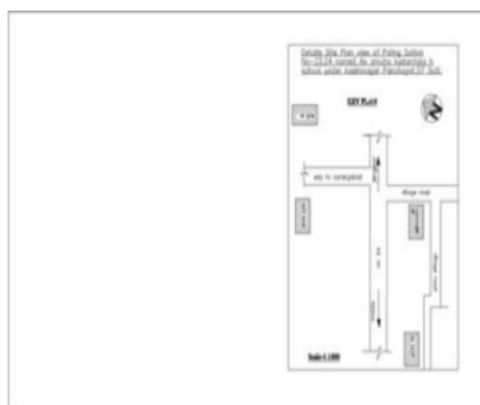

নির্বাচক নিবন্ধন আধিকারিকের স্বাক্ষর

Nazri Naksha

Google Map View

Polling Station Building Front View

Polling Station Front View

Cad View

Key MAP View

1	ZST1348721	নাম : মেরিনা খাতুন স্বামীর নাম : আমির আলি বাড়ির নং : এন0014 বয়স : 31 লিঙ্গ : মহিলা	ফটো উপলব্ধ	2	ZST1819176	নাম : মহাম্মদ হুসসামাদ পিতার নাম : আব্দুল মালেক বাড়ির নং : N0155 বয়স : 30 লিঙ্গ : পুরুষ	ফটো উপলব্ধ	3	ZST0842476	নাম : মোঃ মোজারুল সেখ পিতার নাম : মোঃ আব্দুল মাতিন বাড়ির নং : n0134 বয়স : 38 লিঙ্গ : পুরুষ	ফটো উপলব্ধ
4	BSK2413821	নাম : মহঃ নাজিমুদ্দিন পিতার নাম : আব্দুল খালেক বাড়ির নং : n0159 বয়স : 44 লিঙ্গ : পুরুষ	ফটো উপলব্ধ	5	ZST1110857	নাম : রুবি বিবি স্বামীর নাম : আলিম সেখ বাড়ির নং : n0169 বয়স : 38 লিঙ্গ : মহিলা	ফটো উপলব্ধ	6	WB/08/051/432545	নাম : আজাদ আলি পিতার নাম : রহেদ বাড়ির নং : n0162 বয়স : 55 লিঙ্গ : পুরুষ	ফটো উপলব্ধ
7	ZST1059401	নাম : মানারুল সেখ পিতার নাম : জয়নাল সেখ বাড়ির নং : n0200 বয়স : 40 লিঙ্গ : পুরুষ	ফটো উপলব্ধ	8	ZST1059393	নাম : রোসনারুল হক স্বামীর নাম : মানারুল সেখ বাড়ির নং : n0201 বয়স : 40 লিঙ্গ : মহিলা	ফটো উপলব্ধ	9	WB/08/051/432489	নাম : আবদুস সুভান পিতার নাম : মালেক সেখ বাড়ির নং : n0068 বয়স : 81 লিঙ্গ : পুরুষ	ফটো উপলব্ধ
10	BSK1747385	নাম : আবদুল আলিম পিতার নাম : আবদুস সুভান বাড়ির নং : n0068 বয়স : 47 লিঙ্গ : পুরুষ	ফটো উপলব্ধ	11	WB/08/051/432452	নাম : অজেদ আলি পিতার নাম : গুনরুদ্দিন সেখ বাড়ির নং : n0106 বয়স : 83 লিঙ্গ : পুরুষ	ফটো উপলব্ধ	12	WB/08/051/432457	নাম : সাহিনা বিবি স্বামীর নাম : মাইনুল হক বাড়ির নং : n0106 বয়স : 50 লিঙ্গ : মহিলা	ফটো উপলব্ধ
13	ZST1485184	নাম : কাউসার সুলতানা পিতার নাম : রফিকুল ইসলাম বাড়ির নং : n0106 বয়স : 32 লিঙ্গ : পুরুষ	ফটো উপলব্ধ	14	WB/08/051/432476	নাম : রেহেনা বিবি স্বামীর নাম : আব্দুল গফুর বাড়ির নং : n0113 বয়স : 59 লিঙ্গ : মহিলা	ফটো উপলব্ধ	15	ZST1484880	নাম : এশিয়া খাতুন পিতার নাম : আব্দুল গোফর বাড়ির নং : n0113 বয়স : 32 লিঙ্গ : মহিলা	ফটো উপলব্ধ
16	BSK2769198	নাম : শিউলী খাতুন স্বামীর নাম : মোজারুল সেখ বাড়ির নং : n0134 বয়স : 40 লিঙ্গ : মহিলা	ফটো উপলব্ধ	17	ZST1350669	নাম : আকবার সেখ পিতার নাম : আবু বাক্কার বাড়ির নং : n0040 বয়স : 42 লিঙ্গ : পুরুষ	ফটো উপলব্ধ	18	ZST1110907	নাম : কেরাউল সেখ পিতার নাম : আবু বাক্কার বাড়ির নং : n0040 বয়স : 38 লিঙ্গ : পুরুষ	ফটো উপলব্ধ
19	WB/08/051/432779	নাম : আবদুল ওহাব পিতার নাম : মুনুরুদ্দিন সেখ বাড়ির নং : n0037 বয়স : 66 লিঙ্গ : পুরুষ	ফটো উপলব্ধ	20	WB/08/051/432463	নাম : বেগম বিবি স্বামীর নাম : আবদুল ওহাব বাড়ির নং : n0037 বয়স : 59 লিঙ্গ : মহিলা	ফটো উপলব্ধ	21	BSK1566801	নাম : টুটুল সেখ পিতার নাম : আব্দুল ওহাব বাড়ির নং : n0037 বয়স : 42 লিঙ্গ : পুরুষ	ফটো উপলব্ধ
22	BSK2824613	নাম : সুখু সেখ পিতার নাম : আলেম সেখ বাড়ির নং : n0119 বয়স : 41 লিঙ্গ : পুরুষ	ফটো উপলব্ধ	23	ZST1485358	নাম : উসমান সেখ মায়ের নাম : ফিরোজা বিবি বাড়ির নং : n0072 বয়স : 30 লিঙ্গ : পুরুষ	ফটো উপলব্ধ	24	BSK3024338	নাম : মহঃ চাঁদ সেখ পিতার নাম : আল হোসেন বাড়ির নং : n0095 বয়স : 38 লিঙ্গ : পুরুষ	ফটো উপলব্ধ
25	ZST0842526	নাম : সুফেরা বিবি স্বামীর নাম : মোঃ চাঁদ সেখ বাড়ির নং : n0095 বয়স : 37 লিঙ্গ : মহিলা	ফটো উপলব্ধ	26	ZST1835032	নাম : মিমনুর বিবি স্বামীর নাম : সেজারুল হক বাড়ির নং : n0134 বয়স : 29 লিঙ্গ : মহিলা	ফটো উপলব্ধ	27	ZST1835164	নাম : বানি ইসরাইল পিতার নাম : জাকির হোসেন বাড়ির নং : n0159 বয়স : 29 লিঙ্গ : পুরুষ	ফটো উপলব্ধ
28	ZST1835180	নাম : মুসলিম সেখ পিতার নাম : আব্দুল হাকিম বাড়ির নং : n0036 বয়স : 27 লিঙ্গ : পুরুষ	ফটো উপলব্ধ	29	ZST1835131	নাম : হিরা বিবি পিতার নাম : একবোর সেখ বাড়ির নং : n0040 বয়স : 30 লিঙ্গ : মহিলা	ফটো উপলব্ধ	30	ZST1835149	নাম : কবিরুল হক পিতার নাম : মহঃ নাজিমুদ্দিন বাড়ির নং : n0159 বয়স : 28 লিঙ্গ : পুরুষ	ফটো উপলব্ধ