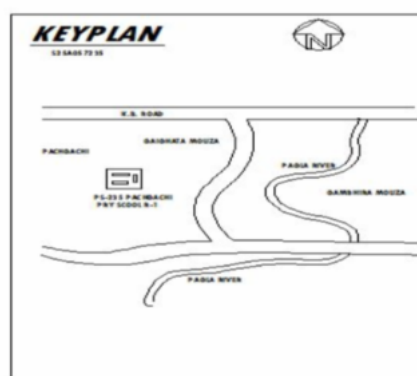

নির্বাচক নিবন্ধন আধিকারিকের স্বাক্ষর

Nazri Naksha

Google Map View

Polling Station Building Front View

Polling Station Front View

Cad View

Key MAP View

1 নাম : সাজেদা বিবি স্বামীর নাম: মল্লিক মসুরুদ্দিন বাড়ির নং : n0106 বয়স : 49 লিঙ্গ : মহিলা	FKG3213816 ফটো উপলব্ধ	2 নাম : হারুন মল্লিক পিতার নাম: আজিজ সেখ বাড়ির নং : n0121 বয়স : 64 লিঙ্গ : পুরুষ	WB/08/052/213355 ফটো উপলব্ধ	3 নাম : তাসিকুল মল্লিক পিতার নাম: আজিজ মল্লিক বাড়ির নং : n0121 বয়স : 40 লিঙ্গ : পুরুষ	ZST0742163 ফটো উপলব্ধ
4 নাম : তসলেমা বিবি স্বামীর নাম: নাজের মল্লিক বাড়ির নং : n0121 বয়স : 64 লিঙ্গ : মহিলা	WB/08/052/213354 ফটো উপলব্ধ	5 নাম : নাজের মল্লিক পিতার নাম: আজিজ সেখ বাড়ির নং : n0121 বয়স : 71 লিঙ্গ : পুরুষ	WB/08/052/213353 ফটো উপলব্ধ	6 নাম : আজমিরা বিবি স্বামীর নাম: তাসিকুল মল্লিক বাড়ির নং : n0121 বয়স : 37 লিঙ্গ : মহিলা	FKG3370210 ফটো উপলব্ধ
7 নাম : সাখির সেখ পিতার নাম: ওদুত সেখ বাড়ির নং : n0102 বয়স : 27 লিঙ্গ : পুরুষ	ZST1893247 ফটো উপলব্ধ	8 নাম : লালমনু বিবি পিতার নাম: নসোর সেখ বাড়ির নং : n0114 বয়স : 66 লিঙ্গ : মহিলা	WB/08/052/231383 ফটো উপলব্ধ	9 নাম : জাহেদা খাতুন পিতার নাম: নসোর সেখ বাড়ির নং : n0114 বয়স : 56 লিঙ্গ : মহিলা	WB/08/052/231384 ফটো উপলব্ধ
10 নাম : রাজবল্লব মন্ডল পিতার নাম: কমল মন্ডল বাড়ির নং : n0116 বয়স : 46 লিঙ্গ : পুরুষ	ZST1809276 ফটো উপলব্ধ	11 নাম : পারভিন বিবি স্বামীর নাম: গোলাব সেখ বাড়ির নং : n0109 বয়স : 35 লিঙ্গ : মহিলা	ZST1809250 ফটো উপলব্ধ	12 নাম : সনিরুদ্দিন সেখ মায়ের নাম: মুজফেরা সেখ বাড়ির নং : n0104 বয়স : 32 লিঙ্গ : পুরুষ	ZST1893460 ফটো উপলব্ধ
13 নাম : মোসফির মল্লিক পিতার নাম: হারুন মল্লিক বাড়ির নং : n0121 বয়স : 35 লিঙ্গ : পুরুষ	FKG3306214 ফটো উপলব্ধ	14 নাম : সবুর বেওয়া স্বামীর নাম: মনসোর সেখ বাড়ির নং : n0116 বয়স : 91 লিঙ্গ : মহিলা	WB/08/052/231399 ফটো উপলব্ধ	15 নাম : ফতেমা বিবি স্বামীর নাম: নজর সেখ বাড়ির নং : n0116 বয়স : 86 লিঙ্গ : মহিলা	FKG1363381 ফটো উপলব্ধ
16 নাম : আনারুল সেখ পিতার নাম: নজর সেখ বাড়ির নং : n0116 বয়স : 59 লিঙ্গ : পুরুষ	WB/08/052/231403 ফটো উপলব্ধ	17 নাম : বিজয় মন্ডল পিতার নাম: কমল মন্ডল বাড়ির নং : n0116 বয়স : 66 লিঙ্গ : পুরুষ	ZST1701580 ফটো উপলব্ধ	18 নাম : ভবানী মন্ডল স্বামীর নাম: বিজয় মন্ডল বাড়ির নং : n0116 বয়স : 29 লিঙ্গ : মহিলা	ZST1701820 ফটো উপলব্ধ
19 নাম : ইসমাইল সেখ পিতার নাম: এব্রাহিম সেখ বাড়ির নং : n0116 বয়স : 63 লিঙ্গ : পুরুষ	ZST1450196 ফটো উপলব্ধ	20 নাম : রোসলেমা স্বামীর নাম: ইসমাইল সেখ বাড়ির নং : n0116 বয়স : 59 লিঙ্গ : মহিলা	WB/08/052/231401 ফটো উপলব্ধ	21 নাম : খাবির সেখ পিতার নাম: ইসমাইল সেখ বাড়ির নং : n0116 বয়স : 39 লিঙ্গ : পুরুষ	ZST1212133 ফটো উপলব্ধ
22 নাম : তাসলিমা বিবি স্বামীর নাম: খাবির সেখ বাড়ির নং : n0116 বয়স : 34 লিঙ্গ : মহিলা	ZST1320498 ফটো উপলব্ধ	23 নাম : কবির সেখ পিতার নাম: ইসমাইল সেখ বাড়ির নং : n0116 বয়স : 33 লিঙ্গ : পুরুষ	ZST1320233 ফটো উপলব্ধ	24 নাম : সবির সেখ পিতার নাম: ইসমাইল সেখ বাড়ির নং : n0116 বয়স : 32 লিঙ্গ : পুরুষ	ZST1450162 ফটো উপলব্ধ
25 নাম : গৌতম মণ্ডল পিতার নাম: বিনয় মণ্ডল বাড়ির নং : n0060 বয়স : 49 লিঙ্গ : পুরুষ	WB/08/052/231259 ফটো উপলব্ধ	26 নাম : শান্তনা মণ্ডল স্বামীর নাম: গৌতম মণ্ডল বাড়ির নং : n0060 বয়স : 46 লিঙ্গ : মহিলা	FKG1498401 ফটো উপলব্ধ	27 নাম : বজেন মন্ডল পিতার নাম: বিনয় মন্ডল বাড়ির নং : n0060 বয়স : 40 লিঙ্গ : পুরুষ	FKG3306370 ফটো উপলব্ধ
28 নাম : দুলালী মন্ডল স্বামীর নাম: অজিত মন্ডল বাড়ির নং : n0060 বয়স : 32 লিঙ্গ : মহিলা	ZST1701804 ফটো উপলব্ধ	29 নাম : অজয় মন্ডল পিতার নাম: বিনয় মন্ডল বাড়ির নং : n0060 বয়স : 36 লিঙ্গ : পুরুষ	ZST1320159 ফটো উপলব্ধ	30 নাম : সাখী মন্ডল স্বামীর নাম: অজয় মন্ডল বাড়ির নং : n0060 বয়স : 31 লিঙ্গ : মহিলা	ZST1701770 ফটো উপলব্ধ