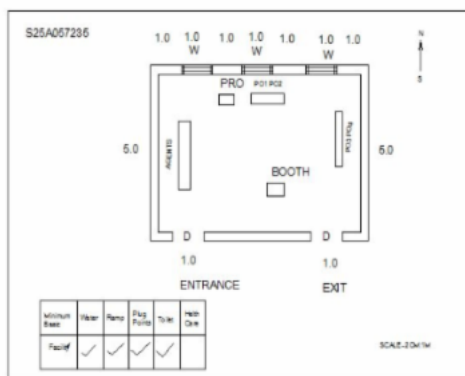

নির্বাচক নিবন্ধন আধিকারিকের স্বাক্ষর

Nazri Naksha

Google Map View

Polling Station Building Front View

Polling Station Front View

Cad View

Key MAP View

1 নাম : সাজেদা বিবি স্বামীর নাম: মল্লিক মসুরুদ্দিন বাড়ির নং : n0106 বয়স : 49 লিঙ্গ : মহিলা	FKG3213816 ফটো উপলব্ধ	2 নাম : হারুন মল্লিক পিতার নাম: আজিজ সেখ বাড়ির নং : n0121 বয়স : 64 লিঙ্গ : পুরুষ	WB/08/052/213355 ফটো উপলব্ধ	3 নাম : তাসিকুল মল্লিক পিতার নাম: আজিজ মল্লিক বাড়ির নং : n0121 বয়স : 40 লিঙ্গ : পুরুষ	ZST0742163 ফটো উপলব্ধ
4 নাম : তসলেমা বিবি স্বামীর নাম: নাজের মল্লিক বাড়ির নং : n0121 বয়স : 64 লিঙ্গ : মহিলা	WB/08/052/213354 ফটো উপলব্ধ	5 নাম : নাজের মল্লিক পিতার নাম: আজিজ সেখ বাড়ির নং : n0121 বয়স : 71 লিঙ্গ : পুরুষ	WB/08/052/213353 ফটো উপলব্ধ	6 নাম : আজমিরা বিবি স্বামীর নাম: তাসিকুল মল্লিক বাড়ির নং : n0121 বয়স : 37 লিঙ্গ : মহিলা	FKG3370210 ফটো উপলব্ধ
7 নাম : সাখির সেখ পিতার নাম: ওদুত সেখ বাড়ির নং : n0102 বয়স : 27 লিঙ্গ : পুরুষ	ZST1893247 ফটো উপলব্ধ	8 নাম : লালমনু বিবি পিতার নাম: নসোর সেখ বাড়ির নং : n0114 বয়স : 66 লিঙ্গ : মহিলা	WB/08/052/231383 ফটো উপলব্ধ	9 নাম : জাহেদা খাতুন পিতার নাম: নসোর সেখ বাড়ির নং : n0114 বয়স : 56 লিঙ্গ : মহিলা	WB/08/052/231384 ফটো উপলব্ধ
10 নাম : রাজবল্লব মন্ডল পিতার নাম: কমল মন্ডল বাড়ির নং : n0116 বয়স : 46 লিঙ্গ : পুরুষ	ZST1809276 ফটো উপলব্ধ	11 নাম : পারভিন বিবি স্বামীর নাম: গোলাব সেখ বাড়ির নং : n0109 বয়স : 35 লিঙ্গ : মহিলা	ZST1809250 ফটো উপলব্ধ	12 নাম : সনিরুদ্দিন সেখ মায়ের নাম: মুজফেরা সেখ বাড়ির নং : n0104 বয়স : 32 লিঙ্গ : পুরুষ	ZST1893460 ফটো উপলব্ধ
13 নাম : মোসফির মল্লিক পিতার নাম: হারুন মল্লিক বাড়ির নং : n0121 বয়স : 35 লিঙ্গ : পুরুষ	FKG3306214 ফটো উপলব্ধ	14 নাম : সবুর বেওয়া স্বামীর নাম: মনসোর সেখ বাড়ির নং : n0116 বয়স : 91 লিঙ্গ : মহিলা	WB/08/052/231399 ফটো উপলব্ধ	15 নাম : ফতেমা বিবি স্বামীর নাম: নজর সেখ বাড়ির নং : n0116 বয়স : 86 লিঙ্গ : মহিলা	FKG1363381 ফটো উপলব্ধ
16 নাম : আনারুল সেখ পিতার নাম: নজর সেখ বাড়ির নং : n0116 বয়স : 59 লিঙ্গ : পুরুষ	WB/08/052/231403 ফটো উপলব্ধ	17 নাম : বিজয় মন্ডল পিতার নাম: কমল মন্ডল বাড়ির নং : n0116 বয়স : 66 লিঙ্গ : পুরুষ	ZST1701580 ফটো উপলব্ধ	18 নাম : ভবানী মন্ডল স্বামীর নাম: বিজয় মন্ডল বাড়ির নং : n0116 বয়স : 29 লিঙ্গ : মহিলা	ZST1701820 ফটো উপলব্ধ
19 নাম : ইসমাইল সেখ পিতার নাম: এব্রাহিম সেখ বাড়ির নং : n0116 বয়স : 63 লিঙ্গ : পুরুষ	ZST1450196 ফটো উপলব্ধ	20 নাম : রোসলেমা স্বামীর নাম: ইসমাইল সেখ বাড়ির নং : n0116 বয়স : 59 লিঙ্গ : মহিলা	WB/08/052/231401 ফটো উপলব্ধ	21 নাম : খাবির সেখ পিতার নাম: ইসমাইল সেখ বাড়ির নং : n0116 বয়স : 39 লিঙ্গ : পুরুষ	ZST1212133 ফটো উপলব্ধ
22 নাম : তাসলিমা বিবি স্বামীর নাম: খাবির সেখ বাড়ির নং : n0116 বয়স : 34 লিঙ্গ : মহিলা	ZST1320498 ফটো উপলব্ধ	23 নাম : কবির সেখ পিতার নাম: ইসমাইল সেখ বাড়ির নং : n0116 বয়স : 33 লিঙ্গ : পুরুষ	ZST1320233 ফটো উপলব্ধ	24 নাম : সবির সেখ পিতার নাম: ইসমাইল সেখ বাড়ির নং : n0116 বয়স : 32 লিঙ্গ : পুরুষ	ZST1450162 ফটো উপলব্ধ
25 নাম : গৌতম মণ্ডল পিতার নাম: বিনয় মণ্ডল বাড়ির নং : n0060 বয়স : 49 লিঙ্গ : পুরুষ	WB/08/052/231259 ফটো উপলব্ধ	26 নাম : শান্তনা মণ্ডল স্বামীর নাম: গৌতম মণ্ডল বাড়ির নং : n0060 বয়স : 46 লিঙ্গ : মহিলা	FKG1498401 ফটো উপলব্ধ	27 নাম : বজেন মন্ডল পিতার নাম: বিনয় মন্ডল বাড়ির নং : n0060 বয়স : 40 লিঙ্গ : পুরুষ	FKG3306370 ফটো উপলব্ধ
28 নাম : দুলালী মন্ডল স্বামীর নাম: অজিত মন্ডল বাড়ির নং : n0060 বয়স : 32 লিঙ্গ : মহিলা	ZST1701804 ফটো উপলব্ধ	29 নাম : অজয় মন্ডল পিতার নাম: বিনয় মন্ডল বাড়ির নং : n0060 বয়স : 36 লিঙ্গ : পুরুষ	ZST1320159 ফটো উপলব্ধ	30 নাম : সাখী মন্ডল স্বামীর নাম: অজয় মন্ডল বাড়ির নং : n0060 বয়স : 31 লিঙ্গ : মহিলা	ZST1701770 ফটো উপলব্ধ