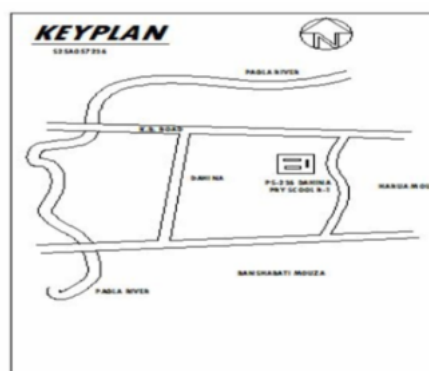

নির্বাচক নিবন্ধন আধিকারিকের স্বাক্ষর

Nazri Naksha

Google Map View

Polling Station Building Front View

Polling Station Front View

Cad View

Key MAP View

1 নাম : চঞ্চল প্রামাণিক পিতার নাম: রাজকুমার প্রামাণিক বাড়ির নং : n0027 বয়স : 35 লিঙ্গ : পুরুষ	ZST1040062 ফটো উপলব্ধ	2 নাম : প্রভাতী প্রামাণিক স্বামীর নাম: রাজকুমার প্রামাণিক বাড়ির নং : n0027 বয়স : 56 লিঙ্গ : মহিলা	WB/08/052/231478 ফটো উপলব্ধ	3 নাম : তারজেল বিবি স্বামীর নাম: মামলত সেখ বাড়ির নং : n0012 বয়স : 66 লিঙ্গ : মহিলা	FKG1498450 ফটো উপলব্ধ
4 নাম : নাজিরা বিবি স্বামীর নাম: মোরফুল সেখ বাড়ির নং : n0012 বয়স : 32 লিঙ্গ : মহিলা	ZST1601350 ফটো উপলব্ধ	5 নাম : মোরফুল সেখ পিতার নাম: কায়ম সেখ বাড়ির নং : n0012 বয়স : 30 লিঙ্গ : পুরুষ	ZST1601442 ফটো উপলব্ধ	6 নাম : আখিরুন বেওয়া স্বামীর নাম: ভুলু সেখ বাড়ির নং : n0012 বয়স : 81 লিঙ্গ : মহিলা	WB/08/052/231673 ফটো উপলব্ধ
7 নাম : রিজিয়া বিবি স্বামীর নাম: কায়ম সেখ বাড়ির নং : n0012 বয়স : 73 লিঙ্গ : মহিলা	ZST2167245 ফটো উপলব্ধ	8 নাম : টুম্পা প্রামাণিক স্বামীর নাম: চঞ্চল প্রামাণিক বাড়ির নং : N0027 বয়স : 24 লিঙ্গ : মহিলা	ZST2398238 ফটো উপলব্ধ	9 নাম : হাফিজা খাতুন স্বামীর নাম: খাবিরুল সেখ বাড়ির নং : N0012 বয়স : 25 লিঙ্গ : মহিলা	ZST2398196 ফটো উপলব্ধ
10 নাম : গাপেশ সাহা পিতার নাম: পরবীন সাহা বাড়ির নং : N0010 বয়স : 24 লিঙ্গ : পুরুষ	ZST2397875 ফটো উপলব্ধ	11 নাম : পম্পি সাহা স্বামীর নাম: তপেস সাহা বাড়ির নং : n0010 বয়স : 27 লিঙ্গ : মহিলা	ZST1601277 ফটো উপলব্ধ	12 নাম : যমুনা সাহা স্বামীর নাম: কিস কুমার সাহা বাড়ির নং : n0010 বয়স : 35 লিঙ্গ : মহিলা	ZST1039932 ফটো উপলব্ধ
13 নাম : পিনা সাহা স্বামীর নাম: স্বপন সাহা বাড়ির নং : n0010 বয়স : 45 লিঙ্গ : মহিলা	FKG2590149 ফটো উপলব্ধ	14 নাম : স্বপন সাহা পিতার নাম: নগেন সাহা বাড়ির নং : n0010 বয়স : 46 লিঙ্গ : পুরুষ	FKG1498195 ফটো উপলব্ধ	15 নাম : টগরী সাহা মন্ডল স্বামীর নাম: মানিক সাহা বাড়ির নং : n0010 বয়স : 32 লিঙ্গ : মহিলা	ZST1601251 ফটো উপলব্ধ
16 নাম : মানিক সাহা পিতার নাম: জীবন সাহা বাড়ির নং : n0010 বয়স : 34 লিঙ্গ : পুরুষ	ZST1601475 ফটো উপলব্ধ	17 নাম : কিস কুমার সাহা পিতার নাম: জীবন সাহা বাড়ির নং : n0010 বয়স : 40 লিঙ্গ : পুরুষ	ZST1601467 ফটো উপলব্ধ	18 নাম : রানী সাহা স্বামীর নাম: জীবন সাহা বাড়ির নং : n0010 বয়স : 49 লিঙ্গ : মহিলা	FKG2590131 ফটো উপলব্ধ
19 নাম : জীবন সাহা পিতার নাম: নগেন সাহা বাড়ির নং : n0010 বয়স : 48 লিঙ্গ : পুরুষ	FKG1497700 ফটো উপলব্ধ	20 নাম : পৌরাজ সাহা পিতার নাম: জিতেন সাহা বাড়ির নং : n0010 বয়স : 32 লিঙ্গ : পুরুষ	ZST1450428 ফটো উপলব্ধ	21 নাম : জিতেন সাহা পিতার নাম: নগেন সাহা বাড়ির নং : n0010 বয়স : 50 লিঙ্গ : পুরুষ	FKG1497593 ফটো উপলব্ধ
22 নাম : পুষ্প রানী বেওয়া স্বামীর নাম: নগেন সাহা বাড়ির নং : n0010 বয়স : 69 লিঙ্গ : মহিলা	FKG2590156 ফটো উপলব্ধ	23 নাম : রবি সাহা পিতার নাম: শ্রীপতি সাহা বাড়ির নং : n0010 বয়স : 50 লিঙ্গ : পুরুষ	FKG2888097 ফটো উপলব্ধ	24 নাম : অনিতা সাহা স্বামীর নাম: পরাধীন সাহা বাড়ির নং : n0010 বয়স : 48 লিঙ্গ : মহিলা	FKG3214251 ফটো উপলব্ধ
25 নাম : পরাধীন সাহা পিতার নাম: শ্রীপতি সাহা বাড়ির নং : n0010 বয়স : 51 লিঙ্গ : পুরুষ	WB/08/052/231659 ফটো উপলব্ধ	26 নাম : শ্রীদাম সাহা পিতার নাম: শ্রীপতি সাহা বাড়ির নং : n0010 বয়স : 61 লিঙ্গ : পুরুষ	WB/08/052/231654 ফটো উপলব্ধ	27 নাম : আসাদুল্লাহ প্রাণ পিতার নাম: মামলত সেখ বাড়ির নং : n0012 বয়স : 38 লিঙ্গ : পুরুষ	ZST0896415 ফটো উপলব্ধ
28 নাম : ইসলাম সেখ পিতার নাম: সামু সেখ বাড়ির নং : n0012 বয়স : 61 লিঙ্গ : পুরুষ	WB/08/052/231671 ফটো উপলব্ধ	29 নাম : কুলসেমা বিবি স্বামীর নাম: ইসলাম সেখ বাড়ির নং : n0012 বয়স : 56 লিঙ্গ : মহিলা	WB/08/052/231672 ফটো উপলব্ধ	30 নাম : মোরফুল সেখ পিতার নাম: ইসলাম সেখ বাড়ির নং : n0012 বয়স : 36 লিঙ্গ : পুরুষ	ZST1039965 ফটো উপলব্ধ