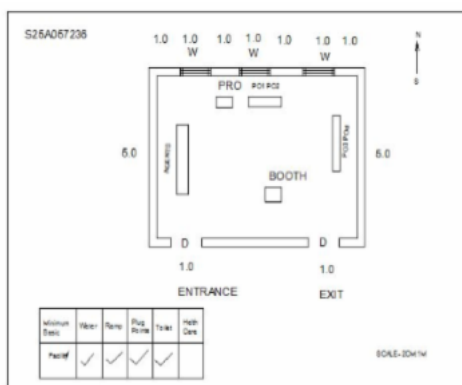

নির্বাচক নিবন্ধন আধিকারিকের স্বাক্ষর

Nazri Naksha

Google Map View

Polling Station Building Front View

Polling Station Front View

Cad View

Key MAP View

1 নাম : চঞ্চল প্রামাণিক পিতার নাম: রাজকুমার প্রামাণিক বাড়ির নং : n0027 বয়স : 35 লিঙ্গ : পুরুষ	ZST1040062 ফটো উপলব্ধ	2 নাম : প্রভাতী প্রামাণিক স্বামীর নাম: রাজকুমার প্রামাণিক বাড়ির নং : n0027 বয়স : 56 লিঙ্গ : মহিলা	WB/08/052/231478 ফটো উপলব্ধ	3 নাম : তারজেল বিবি স্বামীর নাম: মামলত সেখ বাড়ির নং : n0012 বয়স : 66 লিঙ্গ : মহিলা	FKG1498450 ফটো উপলব্ধ
4 নাম : নাজিরা বিবি স্বামীর নাম: মোরফুল সেখ বাড়ির নং : n0012 বয়স : 32 লিঙ্গ : মহিলা	ZST1601350 ফটো উপলব্ধ	5 নাম : মোরফুল সেখ পিতার নাম: কায়ম সেখ বাড়ির নং : n0012 বয়স : 30 লিঙ্গ : পুরুষ	ZST1601442 ফটো উপলব্ধ	6 নাম : আখিরুন বেওয়া স্বামীর নাম: ভুলু সেখ বাড়ির নং : n0012 বয়স : 81 লিঙ্গ : মহিলা	WB/08/052/231673 ফটো উপলব্ধ
7 নাম : রিজিয়া বিবি স্বামীর নাম: কায়ম সেখ বাড়ির নং : n0012 বয়স : 73 লিঙ্গ : মহিলা	ZST2167245 ফটো উপলব্ধ	8 নাম : টুম্পা প্রামাণিক স্বামীর নাম: চঞ্চল প্রামাণিক বাড়ির নং : N0027 বয়স : 24 লিঙ্গ : মহিলা	ZST2398238 ফটো উপলব্ধ	9 নাম : হাফিজা খাতুন স্বামীর নাম: খাবিরুল সেখ বাড়ির নং : N0012 বয়স : 25 লিঙ্গ : মহিলা	ZST2398196 ফটো উপলব্ধ
10 নাম : গাপেশ সাহা পিতার নাম: পরবীন সাহা বাড়ির নং : N0010 বয়স : 24 লিঙ্গ : পুরুষ	ZST2397875 ফটো উপলব্ধ	11 নাম : পম্পি সাহা স্বামীর নাম: তপেস সাহা বাড়ির নং : n0010 বয়স : 27 লিঙ্গ : মহিলা	ZST1601277 ফটো উপলব্ধ	12 নাম : যমুনা সাহা স্বামীর নাম: কিস কুমার সাহা বাড়ির নং : n0010 বয়স : 35 লিঙ্গ : মহিলা	ZST1039932 ফটো উপলব্ধ
13 নাম : পিনা সাহা স্বামীর নাম: স্বপন সাহা বাড়ির নং : n0010 বয়স : 45 লিঙ্গ : মহিলা	FKG2590149 ফটো উপলব্ধ	14 নাম : স্বপন সাহা পিতার নাম: নগেন সাহা বাড়ির নং : n0010 বয়স : 46 লিঙ্গ : পুরুষ	FKG1498195 ফটো উপলব্ধ	15 নাম : টগরী সাহা মন্ডল স্বামীর নাম: মানিক সাহা বাড়ির নং : n0010 বয়স : 32 লিঙ্গ : মহিলা	ZST1601251 ফটো উপলব্ধ
16 নাম : মানিক সাহা পিতার নাম: জীবন সাহা বাড়ির নং : n0010 বয়স : 34 লিঙ্গ : পুরুষ	ZST1601475 ফটো উপলব্ধ	17 নাম : কিস কুমার সাহা পিতার নাম: জীবন সাহা বাড়ির নং : n0010 বয়স : 40 লিঙ্গ : পুরুষ	ZST1601467 ফটো উপলব্ধ	18 নাম : রানী সাহা স্বামীর নাম: জীবন সাহা বাড়ির নং : n0010 বয়স : 49 লিঙ্গ : মহিলা	FKG2590131 ফটো উপলব্ধ
19 নাম : জীবন সাহা পিতার নাম: নগেন সাহা বাড়ির নং : n0010 বয়স : 48 লিঙ্গ : পুরুষ	FKG1497700 ফটো উপলব্ধ	20 নাম : পৌরাজ সাহা পিতার নাম: জিতেন সাহা বাড়ির নং : n0010 বয়স : 32 লিঙ্গ : পুরুষ	ZST1450428 ফটো উপলব্ধ	21 নাম : জিতেন সাহা পিতার নাম: নগেন সাহা বাড়ির নং : n0010 বয়স : 50 লিঙ্গ : পুরুষ	FKG1497593 ফটো উপলব্ধ
22 নাম : পুষ্প রানী বেওয়া স্বামীর নাম: নগেন সাহা বাড়ির নং : n0010 বয়স : 69 লিঙ্গ : মহিলা	FKG2590156 ফটো উপলব্ধ	23 নাম : রবি সাহা পিতার নাম: শ্রীপতি সাহা বাড়ির নং : n0010 বয়স : 50 লিঙ্গ : পুরুষ	FKG2888097 ফটো উপলব্ধ	24 নাম : অনিতা সাহা স্বামীর নাম: পরাধীন সাহা বাড়ির নং : n0010 বয়স : 48 লিঙ্গ : মহিলা	FKG3214251 ফটো উপলব্ধ
25 নাম : পরাধীন সাহা পিতার নাম: শ্রীপতি সাহা বাড়ির নং : n0010 বয়স : 51 লিঙ্গ : পুরুষ	WB/08/052/231659 ফটো উপলব্ধ	26 নাম : শ্রীদাম সাহা পিতার নাম: শ্রীপতি সাহা বাড়ির নং : n0010 বয়স : 61 লিঙ্গ : পুরুষ	WB/08/052/231654 ফটো উপলব্ধ	27 নাম : আসাদুল্লাহ প্রাণ পিতার নাম: মামলত সেখ বাড়ির নং : n0012 বয়স : 38 লিঙ্গ : পুরুষ	ZST0896415 ফটো উপলব্ধ
28 নাম : ইসলাম সেখ পিতার নাম: সামু সেখ বাড়ির নং : n0012 বয়স : 61 লিঙ্গ : পুরুষ	WB/08/052/231671 ফটো উপলব্ধ	29 নাম : কুলসেমা বিবি স্বামীর নাম: ইসলাম সেখ বাড়ির নং : n0012 বয়স : 56 লিঙ্গ : মহিলা	WB/08/052/231672 ফটো উপলব্ধ	30 নাম : মোরফুল সেখ পিতার নাম: ইসলাম সেখ বাড়ির নং : n0012 বয়স : 36 লিঙ্গ : পুরুষ	ZST1039965 ফটো উপলব্ধ