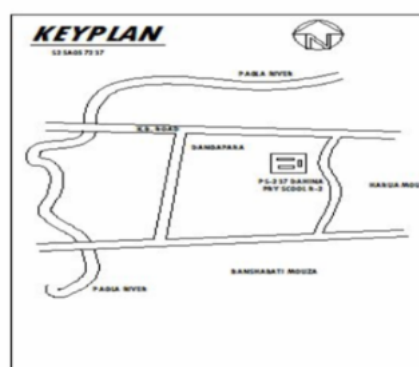

নির্বাচক নিবন্ধন আধিকারিকের স্বাক্ষর

Nazri Naksha

Google Map View

Polling Station Building Front View

Polling Station Front View

Cad View

Key MAP View

1 নাম : মহঃ অসিম বারি পিতার নাম: সোহরাব আলি বাড়ির নং : এন0042 বয়স : 41 লিঙ্গ : পুরুষ	FKG2927804 ফটো উপলব্ধ	2 নাম : জুয়েল সেখ পিতার নাম: আনারুল ইসলাম বাড়ির নং : এন0044 বয়স : 26 লিঙ্গ : পুরুষ	ZST2101038 ফটো উপলব্ধ	3 নাম : মাসুম সেখ পিতার নাম: রফিকুল ইসলাম বাড়ির নং : এন0103 বয়স : 26 লিঙ্গ : পুরুষ	ZST2103059 ফটো উপলব্ধ
4 নাম : উয়েকুলসুম স্বামীর নাম: ইনজামুল হক বাড়ির নং : n0103 বয়স : 29 লিঙ্গ : মহিলা	ZST1965094 ফটো উপলব্ধ	5 নাম : নাজিবুল সেখ পিতার নাম: সেরাজুল সেখ বাড়ির নং : n0102 বয়স : 34 লিঙ্গ : পুরুষ	ZST1450758 ফটো উপলব্ধ	6 নাম : উকিল সেখ পিতার নাম: সুকুর খাঁ বাড়ির নং : n0097 বয়স : 39 লিঙ্গ : পুরুষ	ZST0749002 ফটো উপলব্ধ
7 নাম : মাহেদুল হক স্বামীর নাম: সুকুর খাঁ বাড়ির নং : n0097 বয়স : 39 লিঙ্গ : মহিলা	ZST1093905 ফটো উপলব্ধ	8 নাম : সেলিম জাবেদ পিতার নাম: সেরাজুল ইসলাম বাড়ির নং : n0103 বয়স : 39 লিঙ্গ : পুরুষ	FKG2926426 ফটো উপলব্ধ	9 নাম : মোঃ সাজাহান পিতার নাম: সামসুদ্দিন সেখ বাড়ির নং : n0049 বয়স : 39 লিঙ্গ : পুরুষ	ZST2167435 ফটো উপলব্ধ
10 নাম : সায়রাবানু বিবি স্বামীর নাম: নৈমুল বিশ্বাস বাড়ির নং : n0049 বয়স : 56 লিঙ্গ : মহিলা	ZST2167526 ফটো উপলব্ধ	11 নাম : মোঃ আব্দুল হক পিতার নাম: মোঃ সাজাহান বাড়ির নং : n0049 বয়স : 35 লিঙ্গ : পুরুষ	ZST0896548 ফটো উপলব্ধ	12 নাম : কাওসার সেখ পিতার নাম: সায়ের আলি বাড়ির নং : n0090 বয়স : 42 লিঙ্গ : পুরুষ	FKG2927739 ফটো উপলব্ধ
13 নাম : বর্না বিবি স্বামীর নাম: সেলিম জাবেদ বাড়ির নং : n0103 বয়স : 40 লিঙ্গ : মহিলা	FKG2926434 ফটো উপলব্ধ	14 নাম : তোফাজ্জল হক পিতার নাম: আব্দুল লতিফ বাড়ির নং : n0103 বয়স : 33 লিঙ্গ : পুরুষ	ZST2169738 ফটো উপলব্ধ	15 নাম : কসম সেখ পিতার নাম: সায়ের আলি বাড়ির নং : n0090 বয়স : 40 লিঙ্গ : পুরুষ	FKG2927747 ফটো উপলব্ধ
16 নাম : শিল্পী বিবি স্বামীর নাম: আলাউদ্দিন সেখ বাড়ির নং : n0090 বয়স : 52 লিঙ্গ : মহিলা	FKG2927051 ফটো উপলব্ধ	17 নাম : মুক্তার খাঁ পিতার নাম: সুকুর খাঁ বাড়ির নং : n0097 বয়স : 42 লিঙ্গ : পুরুষ	FKG2926657 ফটো উপলব্ধ	18 নাম : রহিম সেখ পিতার নাম: মাহান সেখ বাড়ির নং : n0097 বয়স : 39 লিঙ্গ : পুরুষ	FKG3114949 ফটো উপলব্ধ
19 নাম : রিৎকি খাতুন স্বামীর নাম: সরিফ সেখ বাড়ির নং : n0044 বয়স : 27 লিঙ্গ : মহিলা	ZST1894047 ফটো উপলব্ধ	20 নাম : রুমি পারভিন স্বামীর নাম: আলমগীর সেখ বাড়ির নং : এন0075 বয়স : 28 লিঙ্গ : মহিলা	ZST2101889 ফটো উপলব্ধ	21 নাম : নার্গিস বিবি স্বামীর নাম: মজিবুর সেখ বাড়ির নং : n0148 বয়স : 51 লিঙ্গ : মহিলা	ZST2168219 ফটো উপলব্ধ
22 নাম : মমেদা বেওয়া স্বামীর নাম: মসদুল হক বাড়ির নং : n0103 বয়স : 74 লিঙ্গ : মহিলা	ZST2169555 ফটো উপলব্ধ	23 নাম : দিলুয়ার সেখ পিতার নাম: জাদিস সেখ বাড়ির নং : n0103 বয়স : 30 লিঙ্গ : পুরুষ	ZST1601509 ফটো উপলব্ধ	24 নাম : সায়ের আলি পিতার নাম: জোহর আলি বাড়ির নং : n0090 বয়স : 87 লিঙ্গ : পুরুষ	FKG0601708 ফটো উপলব্ধ
25 নাম : মহঃ হোসেন আলি পিতার নাম: সায়ের আলি বাড়ির নং : n0090 বয়স : 56 লিঙ্গ : পুরুষ	ZST2168003 ফটো উপলব্ধ	26 নাম : ফাতেমা খাতুন স্বামীর নাম: আজিবুল খলিক বাড়ির নং : n0097 বয়স : 30 লিঙ্গ : মহিলা	ZST1920636 ফটো উপলব্ধ	27 নাম : মহিদুর রহমান পিতার নাম: আবুল কালাম বাড়ির নং : এন0055 বয়স : 32 লিঙ্গ : পুরুষ	ZST1450550 ফটো উপলব্ধ
28 নাম : সোহাগী বিবি স্বামীর নাম: সোহাবুল সেখ বাড়ির নং : n0167 বয়স : 61 লিঙ্গ : মহিলা	ZST2168136 ফটো উপলব্ধ	29 নাম : সোনি বিবি স্বামীর নাম: রফিকুল ইসলাম বাড়ির নং : n0103 বয়স : 46 লিঙ্গ : মহিলা	FKG2926467 ফটো উপলব্ধ	30 নাম : খালেদা ইয়াসমিন স্বামীর নাম: মেহেদি হাসান বাড়ির নং : n0103 বয়স : 37 লিঙ্গ : মহিলা	FKG3379138 ফটো উপলব্ধ