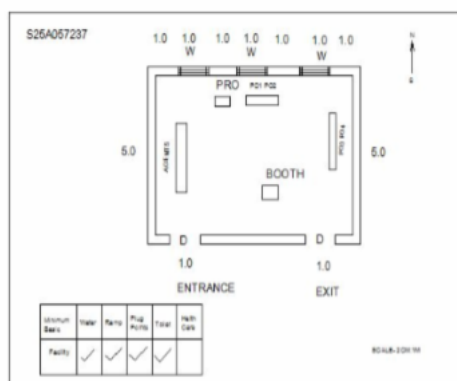

নির্বাচক নিবন্ধন আধিকারিকের স্বাক্ষর

Nazri Naksha

Google Map View

Polling Station Building Front View

Polling Station Front View

Cad View

Key MAP View

1 নাম : মহঃ অসিম বারি পিতার নাম: সোহরাব আলি বাড়ির নং : এন0042 বয়স : 41 লিঙ্গ : পুরুষ	FKG2927804 ফটো উপলব্ধ	2 নাম : জুয়েল সেখ পিতার নাম: আনারুল ইসলাম বাড়ির নং : এন0044 বয়স : 26 লিঙ্গ : পুরুষ	ZST2101038 ফটো উপলব্ধ	3 নাম : মাসুম সেখ পিতার নাম: রফিকুল ইসলাম বাড়ির নং : এন0103 বয়স : 26 লিঙ্গ : পুরুষ	ZST2103059 ফটো উপলব্ধ
4 নাম : উয়েকুলসুম স্বামীর নাম: ইনজামুল হক বাড়ির নং : n0103 বয়স : 29 লিঙ্গ : মহিলা	ZST1965094 ফটো উপলব্ধ	5 নাম : নাজিবুল সেখ পিতার নাম: সেরাজুল সেখ বাড়ির নং : n0102 বয়স : 34 লিঙ্গ : পুরুষ	ZST1450758 ফটো উপলব্ধ	6 নাম : উকিল সেখ পিতার নাম: সুকুর খাঁ বাড়ির নং : n0097 বয়স : 39 লিঙ্গ : পুরুষ	ZST0749002 ফটো উপলব্ধ
7 নাম : মাহেদুল হক স্বামীর নাম: সুকুর খাঁ বাড়ির নং : n0097 বয়স : 39 লিঙ্গ : মহিলা	ZST1093905 ফটো উপলব্ধ	8 নাম : সেলিম জাবেদ পিতার নাম: সেরাজুল ইসলাম বাড়ির নং : n0103 বয়স : 39 লিঙ্গ : পুরুষ	FKG2926426 ফটো উপলব্ধ	9 নাম : মোঃ সাজাহান পিতার নাম: সামসুদ্দিন সেখ বাড়ির নং : n0049 বয়স : 39 লিঙ্গ : পুরুষ	ZST2167435 ফটো উপলব্ধ
10 নাম : সায়রাবানু বিবি স্বামীর নাম: নৈমুল বিশ্বাস বাড়ির নং : n0049 বয়স : 56 লিঙ্গ : মহিলা	ZST2167526 ফটো উপলব্ধ	11 নাম : মোঃ আব্দুল হক পিতার নাম: মোঃ সাজাহান বাড়ির নং : n0049 বয়স : 35 লিঙ্গ : পুরুষ	ZST0896548 ফটো উপলব্ধ	12 নাম : কাওসার সেখ পিতার নাম: সায়ের আলি বাড়ির নং : n0090 বয়স : 42 লিঙ্গ : পুরুষ	FKG2927739 ফটো উপলব্ধ
13 নাম : বর্না বিবি স্বামীর নাম: সেলিম জাবেদ বাড়ির নং : n0103 বয়স : 40 লিঙ্গ : মহিলা	FKG2926434 ফটো উপলব্ধ	14 নাম : তোফাজ্জল হক পিতার নাম: আব্দুল লতিফ বাড়ির নং : n0103 বয়স : 33 লিঙ্গ : পুরুষ	ZST2169738 ফটো উপলব্ধ	15 নাম : কসম সেখ পিতার নাম: সায়ের আলি বাড়ির নং : n0090 বয়স : 40 লিঙ্গ : পুরুষ	FKG2927747 ফটো উপলব্ধ
16 নাম : শিল্পী বিবি স্বামীর নাম: আলাউদ্দিন সেখ বাড়ির নং : n0090 বয়স : 52 লিঙ্গ : মহিলা	FKG2927051 ফটো উপলব্ধ	17 নাম : মুক্তার খাঁ পিতার নাম: সুকুর খাঁ বাড়ির নং : n0097 বয়স : 42 লিঙ্গ : পুরুষ	FKG2926657 ফটো উপলব্ধ	18 নাম : রহিম সেখ পিতার নাম: মাহান সেখ বাড়ির নং : n0097 বয়স : 39 লিঙ্গ : পুরুষ	FKG3114949 ফটো উপলব্ধ
19 নাম : রিৎকি খাতুন স্বামীর নাম: সরিফ সেখ বাড়ির নং : n0044 বয়স : 27 লিঙ্গ : মহিলা	ZST1894047 ফটো উপলব্ধ	20 নাম : রুমি পারভিন স্বামীর নাম: আলমগীর সেখ বাড়ির নং : এন0075 বয়স : 28 লিঙ্গ : মহিলা	ZST2101889 ফটো উপলব্ধ	21 নাম : নার্গিস বিবি স্বামীর নাম: মজিবুর সেখ বাড়ির নং : n0148 বয়স : 51 লিঙ্গ : মহিলা	ZST2168219 ফটো উপলব্ধ
22 নাম : মমেদা বেওয়া স্বামীর নাম: মসদুল হক বাড়ির নং : n0103 বয়স : 74 লিঙ্গ : মহিলা	ZST2169555 ফটো উপলব্ধ	23 নাম : দিলুয়ার সেখ পিতার নাম: জাদিস সেখ বাড়ির নং : n0103 বয়স : 30 লিঙ্গ : পুরুষ	ZST1601509 ফটো উপলব্ধ	24 নাম : সায়ের আলি পিতার নাম: জোহর আলি বাড়ির নং : n0090 বয়স : 87 লিঙ্গ : পুরুষ	FKG0601708 ফটো উপলব্ধ
25 নাম : মহঃ হোসেন আলি পিতার নাম: সায়ের আলি বাড়ির নং : n0090 বয়স : 56 লিঙ্গ : পুরুষ	ZST2168003 ফটো উপলব্ধ	26 নাম : ফাতেমা খাতুন স্বামীর নাম: আজিবুল খলিক বাড়ির নং : n0097 বয়স : 30 লিঙ্গ : মহিলা	ZST1920636 ফটো উপলব্ধ	27 নাম : মহিদুর রহমান পিতার নাম: আবুল কালাম বাড়ির নং : এন0055 বয়স : 32 লিঙ্গ : পুরুষ	ZST1450550 ফটো উপলব্ধ
28 নাম : সোহাগী বিবি স্বামীর নাম: সোহাবুল সেখ বাড়ির নং : n0167 বয়স : 61 লিঙ্গ : মহিলা	ZST2168136 ফটো উপলব্ধ	29 নাম : সোনি বিবি স্বামীর নাম: রফিকুল ইসলাম বাড়ির নং : n0103 বয়স : 46 লিঙ্গ : মহিলা	FKG2926467 ফটো উপলব্ধ	30 নাম : খালেদা ইয়াসমিন স্বামীর নাম: মেহেদি হাসান বাড়ির নং : n0103 বয়স : 37 লিঙ্গ : মহিলা	FKG3379138 ফটো উপলব্ধ