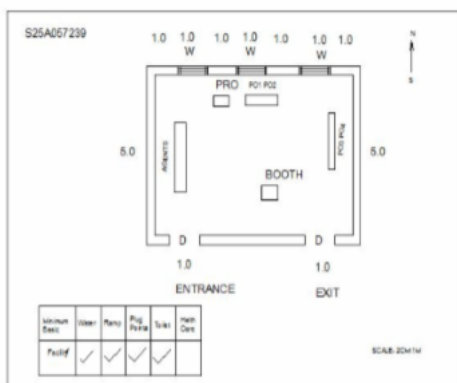

নির্বাচক নিবন্ধন আধিকারিকের স্বাক্ষর

Nazri Naksha

Google Map View

Polling Station Building Front View

Polling Station Front View

Cad View

Key MAP View

1 নাম : নারগিস খাতুন স্বামীর নাম : মোজাফের সেখ বাড়ির নং : n0066 বয়স : 30 লিঙ্গ : মহিলা	ZST1603034 ফটো উপলব্ধ	2 নাম : কোহিনুর বেওয়া স্বামীর নাম : সামশুল বাড়ির নং : n0066 বয়স : 58 লিঙ্গ : মহিলা	WB/08/052/309073 ফটো উপলব্ধ	3 নাম : রাকিম সেখ পিতার নাম : নূরইসলাম সেখ বাড়ির নং : n0049 বয়স : 30 লিঙ্গ : পুরুষ	ZST1602671 ফটো উপলব্ধ
4 নাম : তানজেরা বিবি স্বামীর নাম : আতাবুর সেখ বাড়ির নং : n0040 বয়স : 54 লিঙ্গ : মহিলা	WB/08/052/309047 ফটো উপলব্ধ	5 নাম : টুটুল সেখ পিতার নাম : নোফাজুলা হক বাড়ির নং : n0040 বয়স : 39 লিঙ্গ : পুরুষ	FKG3314747 ফটো উপলব্ধ	6 নাম : ফিনকেরা বিবি স্বামীর নাম : মাহাবুর সেখ বাড়ির নং : n0040 বয়স : 52 লিঙ্গ : মহিলা	WB/08/052/309046 ফটো উপলব্ধ
7 নাম : রেহানা বিবি স্বামীর নাম : মোহেবুল সেখ বাড়ির নং : n0030 বয়স : 33 লিঙ্গ : মহিলা	ZST1451251 ফটো উপলব্ধ	8 নাম : মেহেবুলা সেখ স্বামীর নাম : নূর ইসলাম সেখ বাড়ির নং : n0030 বয়স : 36 লিঙ্গ : পুরুষ	ZST1214048 ফটো উপলব্ধ	9 নাম : রেহানা বিবি স্বামীর নাম : মোহেবুল সেখ বাড়ির নং : n0030 বয়স : 33 লিঙ্গ : মহিলা	FKG2928323 ফটো উপলব্ধ
10 নাম : ছবি বিবি স্বামীর নাম : তোফাজুল বাড়ির নং : n0030 বয়স : 56 লিঙ্গ : মহিলা	WB/08/052/309247 ফটো উপলব্ধ	11 নাম : জোৎসনা বিবি স্বামীর নাম : নূরইসলাম বাড়ির নং : n0030 বয়স : 61 লিঙ্গ : মহিলা	WB/08/052/309251 ফটো উপলব্ধ	12 নাম : মতিবুল সেখ পিতার নাম : মর্জেম বাড়ির নং : n0030 বয়স : 53 লিঙ্গ : পুরুষ	FKG3226974 ফটো উপলব্ধ
13 নাম : গোলেনুর বেওয়া স্বামীর নাম : মর্জেম বাড়ির নং : n0030 বয়স : 81 লিঙ্গ : মহিলা	WB/08/052/309243 ফটো উপলব্ধ	14 নাম : ফরুকুনি বিবি স্বামীর নাম : আনিকুল সেখ বাড়ির নং : n0017 বয়স : 40 লিঙ্গ : মহিলা	FKG3115201 ফটো উপলব্ধ	15 নাম : মোস্তফা সেখ পিতার নাম : ডাবুল সেখ বাড়ির নং : n0017 বয়স : 32 লিঙ্গ : পুরুষ	ZST1451509 ফটো উপলব্ধ
16 নাম : আজনুর খাতুন স্বামীর নাম : আমিরুল ইসলাম বাড়ির নং : n0044 বয়স : 39 লিঙ্গ : মহিলা	ZST1213917 ফটো উপলব্ধ	17 নাম : আমিরুল ইসলাম পিতার নাম : সাজেমান বিশ্বাস বাড়ির নং : n0044 বয়স : 73 লিঙ্গ : পুরুষ	FKG1558352 ফটো উপলব্ধ	18 নাম : উজলেফা বেওয়া স্বামীর নাম : সাজেমান বিশ্বাস বাড়ির নং : n0044 বয়স : 96 লিঙ্গ : মহিলা	WB/08/052/309184 ফটো উপলব্ধ
19 নাম : টম্পা খাতুন পিতার নাম : সৈতাব আলি বাড়ির নং : n0010 বয়স : 32 লিঙ্গ : মহিলা	ZST1451608 ফটো উপলব্ধ	20 নাম : তাহেরা বিবি স্বামীর নাম : টুটুল সেখ বাড়ির নং : n0033 বয়স : 38 লিঙ্গ : মহিলা	FKG3314663 ফটো উপলব্ধ	21 নাম : সামাউল পিতার নাম : মোজাহার বাড়ির নং : n0032 বয়স : 42 লিঙ্গ : পুরুষ	FKG2928604 ফটো উপলব্ধ
22 নাম : বাইটনী বেওয়া স্বামীর নাম : মুনসেদ বাড়ির নং : n0021 বয়স : 61 লিঙ্গ : মহিলা	WB/08/052/309283 ফটো উপলব্ধ	23 নাম : হাবিবুর পিতার নাম : গোলাব বাড়ির নং : n0020 বয়স : 66 লিঙ্গ : পুরুষ	WB/08/052/309015 ফটো উপলব্ধ	24 নাম : জাহিরুল সেখ পিতার নাম : কাশিমুদ্দিন সেখ বাড়ির নং : n0019 বয়স : 32 লিঙ্গ : পুরুষ	ZST1451483 ফটো উপলব্ধ
25 নাম : নারগিস খাতুন পিতার নাম : মফিজুদ্দিন বাড়ির নং : n0019 বয়স : 33 লিঙ্গ : মহিলা	ZST1702786 ফটো উপলব্ধ	26 নাম : রেশমী খাতুন পিতার নাম : কয়েতুদ্দিন বাড়ির নং : n0019 বয়স : 33 লিঙ্গ : মহিলা	ZST1703024 ফটো উপলব্ধ	27 নাম : আজমিরা খাতুন স্বামীর নাম : হজরত আলি বাড়ির নং : n0019 বয়স : 33 লিঙ্গ : মহিলা	ROE1130756 ফটো উপলব্ধ
28 নাম : হজরত আলি পিতার নাম : কায়েশউদ্দিন বাড়ির নং : n0019 বয়স : 35 লিঙ্গ : পুরুষ	ZST1451392 ফটো উপলব্ধ	29 নাম : জামাল সেখ পিতার নাম : কাবুল সেখ বাড়ির নং : n0019 বয়স : 38 লিঙ্গ : পুরুষ	ZST1042316 ফটো উপলব্ধ	30 নাম : সারিকা বিবি স্বামীর নাম : জোহরুল হক বাড়ির নং : n0019 বয়স : 35 লিঙ্গ : মহিলা	ZST1321322 ফটো উপলব্ধ