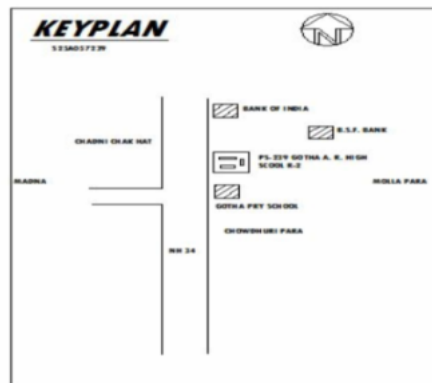

নির্বাচক নিবন্ধন আধিকারিকের স্বাক্ষর

Nazri Naksha

Google Map View

Polling Station Building Front View

Polling Station Front View

Cad View

Key MAP View

1 নাম : নারগিস খাতুন স্বামীর নাম : মোজাফের সেখ বাড়ির নং : n0066 বয়স : 30 লিঙ্গ : মহিলা	ZST1603034 ফটো উপলব্ধ	2 নাম : কোহিনুর বেওয়া স্বামীর নাম : সামশুল বাড়ির নং : n0066 বয়স : 58 লিঙ্গ : মহিলা	WB/08/052/309073 ফটো উপলব্ধ	3 নাম : রাকিম সেখ পিতার নাম : নূরইসলাম সেখ বাড়ির নং : n0049 বয়স : 30 লিঙ্গ : পুরুষ	ZST1602671 ফটো উপলব্ধ
4 নাম : তানজেরা বিবি স্বামীর নাম : আতাবুর সেখ বাড়ির নং : n0040 বয়স : 54 লিঙ্গ : মহিলা	WB/08/052/309047 ফটো উপলব্ধ	5 নাম : টুটুল সেখ পিতার নাম : নোফাজুলা হক বাড়ির নং : n0040 বয়স : 39 লিঙ্গ : পুরুষ	FKG3314747 ফটো উপলব্ধ	6 নাম : ফিনকেরা বিবি স্বামীর নাম : মাহাবুর সেখ বাড়ির নং : n0040 বয়স : 52 লিঙ্গ : মহিলা	WB/08/052/309046 ফটো উপলব্ধ
7 নাম : রেহানা বিবি স্বামীর নাম : মোহেবুল সেখ বাড়ির নং : n0030 বয়স : 33 লিঙ্গ : মহিলা	ZST1451251 ফটো উপলব্ধ	8 নাম : মেহেবুলা সেখ স্বামীর নাম : নূর ইসলাম সেখ বাড়ির নং : n0030 বয়স : 36 লিঙ্গ : পুরুষ	ZST1214048 ফটো উপলব্ধ	9 নাম : রেহানা বিবি স্বামীর নাম : মোহেবুল সেখ বাড়ির নং : n0030 বয়স : 33 লিঙ্গ : মহিলা	FKG2928323 ফটো উপলব্ধ
10 নাম : ছবি বিবি স্বামীর নাম : তোফাজুল বাড়ির নং : n0030 বয়স : 56 লিঙ্গ : মহিলা	WB/08/052/309247 ফটো উপলব্ধ	11 নাম : জোৎসনা বিবি স্বামীর নাম : নূরইসলাম বাড়ির নং : n0030 বয়স : 61 লিঙ্গ : মহিলা	WB/08/052/309251 ফটো উপলব্ধ	12 নাম : মতিবুল সেখ পিতার নাম : মর্জেম বাড়ির নং : n0030 বয়স : 53 লিঙ্গ : পুরুষ	FKG3226974 ফটো উপলব্ধ
13 নাম : গোলেনুর বেওয়া স্বামীর নাম : মর্জেম বাড়ির নং : n0030 বয়স : 81 লিঙ্গ : মহিলা	WB/08/052/309243 ফটো উপলব্ধ	14 নাম : ফরুকুনি বিবি স্বামীর নাম : আনিকুল সেখ বাড়ির নং : n0017 বয়স : 40 লিঙ্গ : মহিলা	FKG3115201 ফটো উপলব্ধ	15 নাম : মোস্তফা সেখ পিতার নাম : ডাবুল সেখ বাড়ির নং : n0017 বয়স : 32 লিঙ্গ : পুরুষ	ZST1451509 ফটো উপলব্ধ
16 নাম : আজনুর খাতুন স্বামীর নাম : আমিরুল ইসলাম বাড়ির নং : n0044 বয়স : 39 লিঙ্গ : মহিলা	ZST1213917 ফটো উপলব্ধ	17 নাম : আমিরুল ইসলাম পিতার নাম : সাজেমান বিশ্বাস বাড়ির নং : n0044 বয়স : 73 লিঙ্গ : পুরুষ	FKG1558352 ফটো উপলব্ধ	18 নাম : উজলেফা বেওয়া স্বামীর নাম : সাজেমান বিশ্বাস বাড়ির নং : n0044 বয়স : 96 লিঙ্গ : মহিলা	WB/08/052/309184 ফটো উপলব্ধ
19 নাম : টম্পা খাতুন পিতার নাম : সৈতাব আলি বাড়ির নং : n0010 বয়স : 32 লিঙ্গ : মহিলা	ZST1451608 ফটো উপলব্ধ	20 নাম : তাহেরা বিবি স্বামীর নাম : টুটুল সেখ বাড়ির নং : n0033 বয়স : 38 লিঙ্গ : মহিলা	FKG3314663 ফটো উপলব্ধ	21 নাম : সামাউল পিতার নাম : মোজাহার বাড়ির নং : n0032 বয়স : 42 লিঙ্গ : পুরুষ	FKG2928604 ফটো উপলব্ধ
22 নাম : বাইটনী বেওয়া স্বামীর নাম : মুনসেদ বাড়ির নং : n0021 বয়স : 61 লিঙ্গ : মহিলা	WB/08/052/309283 ফটো উপলব্ধ	23 নাম : হাবিবুর পিতার নাম : গোলাব বাড়ির নং : n0020 বয়স : 66 লিঙ্গ : পুরুষ	WB/08/052/309015 ফটো উপলব্ধ	24 নাম : জাহিরুল সেখ পিতার নাম : কাশিমুদ্দিন সেখ বাড়ির নং : n0019 বয়স : 32 লিঙ্গ : পুরুষ	ZST1451483 ফটো উপলব্ধ
25 নাম : নারগিস খাতুন পিতার নাম : মফিজুদ্দিন বাড়ির নং : n0019 বয়স : 33 লিঙ্গ : মহিলা	ZST1702786 ফটো উপলব্ধ	26 নাম : রেশমী খাতুন পিতার নাম : কয়েতুদ্দিন বাড়ির নং : n0019 বয়স : 33 লিঙ্গ : মহিলা	ZST1703024 ফটো উপলব্ধ	27 নাম : আজমিরা খাতুন স্বামীর নাম : হজরত আলি বাড়ির নং : n0019 বয়স : 33 লিঙ্গ : মহিলা	ROE1130756 ফটো উপলব্ধ
28 নাম : হজরত আলি পিতার নাম : কায়েশউদ্দিন বাড়ির নং : n0019 বয়স : 35 লিঙ্গ : পুরুষ	ZST1451392 ফটো উপলব্ধ	29 নাম : জামাল সেখ পিতার নাম : কাবুল সেখ বাড়ির নং : n0019 বয়স : 38 লিঙ্গ : পুরুষ	ZST1042316 ফটো উপলব্ধ	30 নাম : সারিকা বিবি স্বামীর নাম : জোহরুল হক বাড়ির নং : n0019 বয়স : 35 লিঙ্গ : মহিলা	ZST1321322 ফটো উপলব্ধ