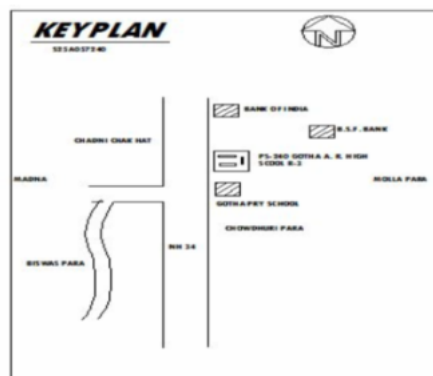

নির্বাচক নিবন্ধন আধিকারিকের স্বাক্ষর

Nazri Naksha

Google Map View

Polling Station Building Front View

Polling Station Front View

Cad View

Key MAP View

1 নাম : জাকির হোসেন পিতার নাম: আবোল হোসেন বাড়ির নং : n0103 বয়স : 39 লিঙ্গ : পুরুষ	ZST0759050 ফটো উপলব্ধ	2 নাম : হাসনারা খাতুন পিতার নাম: হানিফ বাড়ির নং : n0103 বয়স : 53 লিঙ্গ : মহিলা	WB/08/052/309535 ফটো উপলব্ধ	3 নাম : নুরজাহান বিবি স্বামীর নাম: তৈমুর হক বাড়ির নং : n0103 বয়স : 56 লিঙ্গ : মহিলা	WB/08/052/309533 ফটো উপলব্ধ
4 নাম : সাহিনুর বিবি স্বামীর নাম: জাহিরুল ইসলাম বাড়ির নং : n0100 বয়স : 36 লিঙ্গ : মহিলা	ZST1214220 ফটো উপলব্ধ	5 নাম : সহাগী বিবি স্বামীর নাম: কবিরুল হক বাড়ির নং : n0100 বয়স : 44 লিঙ্গ : মহিলা	ZST1604081 ফটো উপলব্ধ	6 নাম : মনোয়ারা বেওয়া স্বামীর নাম: আব্দুল সালাম বাড়ির নং : n0100 বয়স : 76 লিঙ্গ : মহিলা	FKG1559145 ফটো উপলব্ধ
7 নাম : ডলি বিবি স্বামীর নাম: আমিরুল হক বাড়ির নং : n0096 বয়স : 30 লিঙ্গ : মহিলা	ZST1604248 ফটো উপলব্ধ	8 নাম : সুরমানি বিবি স্বামীর নাম: সেলিম সেখ বাড়ির নং : n0096 বয়স : 33 লিঙ্গ : মহিলা	ZST1452242 ফটো উপলব্ধ	9 নাম : সেলিম সেখ পিতার নাম: আলাউদ্দিন বাড়ির নং : n0096 বয়স : 37 লিঙ্গ : পুরুষ	FKG3315025 ফটো উপলব্ধ
10 নাম : রেবিনা বিবি স্বামীর নাম: কুরবান সেখ বাড়ির নং : n0095 বয়স : 33 লিঙ্গ : মহিলা	ZST1603893 ফটো উপলব্ধ	11 নাম : তাজমিরা বিবি স্বামীর নাম: সোবিরুল ইসলাম বাড়ির নং : n0095 বয়স : 35 লিঙ্গ : মহিলা	ZST1042639 ফটো উপলব্ধ	12 নাম : ফারুক হোসেন পিতার নাম: বদরুদ্দিন সেখ বাড়ির নং : n0095 বয়স : 33 লিঙ্গ : পুরুষ	ZST1603430 ফটো উপলব্ধ
13 নাম : সাইদুল ইসলাম পিতার নাম: বদরুদ্দিন সেখ বাড়ির নং : n0095 বয়স : 36 লিঙ্গ : পুরুষ	ZST1603414 ফটো উপলব্ধ	14 নাম : আনসুরা বিবি স্বামীর নাম: রহিম সেখ বাড়ির নং : n0095 বয়স : 30 লিঙ্গ : মহিলা	ZST1703222 ফটো উপলব্ধ	15 নাম : রহিম সেখ পিতার নাম: সমসের সেখ বাড়ির নং : n0095 বয়স : 37 লিঙ্গ : পুরুষ	ZST1042860 ফটো উপলব্ধ
16 নাম : জামিরুল ইসলাম পিতার নাম: ইয়াসিন সেখ বাড়ির নং : n0095 বয়স : 36 লিঙ্গ : পুরুষ	ZST2954097 ফটো উপলব্ধ	17 নাম : রাবিয়া বেওয়া স্বামীর নাম: ইয়াসীন বাড়ির নং : n0095 বয়স : 71 লিঙ্গ : মহিলা	WB/08/052/309711 ফটো উপলব্ধ	18 নাম : আমিনা বিবি স্বামীর নাম: আমিরুল হক বাড়ির নং : n0064 বয়স : 56 লিঙ্গ : মহিলা	WB/08/052/309528 ফটো উপলব্ধ
19 নাম : তারিকুল সেখ পিতার নাম: আমিরুল হক বাড়ির নং : n0064 বয়স : 33 লিঙ্গ : পুরুষ	ZST1603331 ফটো উপলব্ধ	20 নাম : মোতাহম্মেদ সেখ পিতার নাম: আবেদ বাড়ির নং : n0064 বয়স : 33 লিঙ্গ : পুরুষ	WB/08/052/309529 ফটো উপলব্ধ	21 নাম : সালাহুদ্দিন বিবি স্বামীর নাম: মোতাহম্মেদ সেখ বাড়ির নং : n0064 বয়স : 33 লিঙ্গ : মহিলা	ZST1214329 ফটো উপলব্ধ
22 নাম : কটল সেখ পিতার নাম: আলাউদ্দিন সেখ বাড়ির নং : n0064 বয়স : 33 লিঙ্গ : পুরুষ	ZST1603299 ফটো উপলব্ধ	23 নাম : সফিকুল আলি পিতার নাম: ইয়াদ আলি বাড়ির নং : n0064 বয়স : 36 লিঙ্গ : পুরুষ	ZST1043173 ফটো উপলব্ধ	24 নাম : রুনা বিবি স্বামীর নাম: সফিকুল আলি বাড়ির নং : n0064 বয়স : 33 লিঙ্গ : মহিলা	ZST1703131 ফটো উপলব্ধ
25 নাম : বেবি বিবি স্বামীর নাম: তারিকুল সেখ বাড়ির নং : n0064 বয়স : 33 লিঙ্গ : মহিলা	ZST1603901 ফটো উপলব্ধ	26 নাম : ল্যাচন বেওয়া স্বামীর নাম: ইলিয়াস বাড়ির নং : n0067 বয়স : 86 লিঙ্গ : মহিলা	WB/08/052/309558 ফটো উপলব্ধ	27 নাম : সুবাতারা বিবি স্বামীর নাম: জামিরুল ইসলাম বাড়ির নং : n0128 বয়স : 36 লিঙ্গ : মহিলা	ZST1214295 ফটো উপলব্ধ
28 নাম : জামিরুল ইসলাম পিতার নাম: হানুফ সেখ বাড়ির নং : n0128 বয়স : 33 লিঙ্গ : পুরুষ	ZST1042894 ফটো উপলব্ধ	29 নাম : আজোমা বিবি স্বামীর নাম: মুশা সেখ বাড়ির নং : n0119 বয়স : 40 লিঙ্গ : মহিলা	ZST1043561 ফটো উপলব্ধ	30 নাম : রেণু সেখ পিতার নাম: তৈমুর হক বাড়ির নং : n0115 বয়স : 37 লিঙ্গ : পুরুষ	ZST1043587 ফটো উপলব্ধ