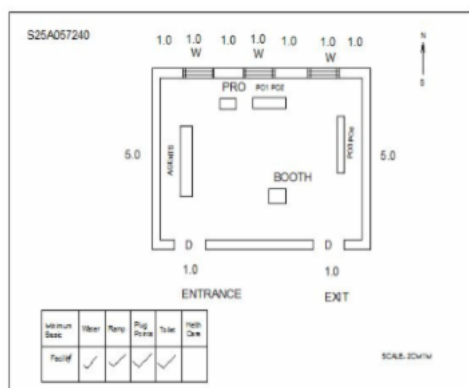

নির্বাচক নিবন্ধন আধিকারিকের স্বাক্ষর

Nazri Naksha

Google Map View

Polling Station Building Front View

Polling Station Front View

Cad View

Key MAP View

1 নাম : জাকির হোসেন পিতার নাম: আবোল হোসেন বাড়ির নং : n0103 বয়স : 39 লিঙ্গ : পুরুষ	ZST0759050 ফটো উপলব্ধ	2 নাম : হাসনারা খাতুন পিতার নাম: হানিফ বাড়ির নং : n0103 বয়স : 53 লিঙ্গ : মহিলা	WB/08/052/309535 ফটো উপলব্ধ	3 নাম : নুরজাহান বিবি স্বামীর নাম: তৈমুর হক বাড়ির নং : n0103 বয়স : 56 লিঙ্গ : মহিলা	WB/08/052/309533 ফটো উপলব্ধ
4 নাম : সাহিনুর বিবি স্বামীর নাম: জাহিরুল ইসলাম বাড়ির নং : n0100 বয়স : 36 লিঙ্গ : মহিলা	ZST1214220 ফটো উপলব্ধ	5 নাম : সহাগী বিবি স্বামীর নাম: কবিরুল হক বাড়ির নং : n0100 বয়স : 44 লিঙ্গ : মহিলা	ZST1604081 ফটো উপলব্ধ	6 নাম : মনোয়ারা বেওয়া স্বামীর নাম: আব্দুল সালাম বাড়ির নং : n0100 বয়স : 76 লিঙ্গ : মহিলা	FKG1559145 ফটো উপলব্ধ
7 নাম : ডলি বিবি স্বামীর নাম: আমিরুল হক বাড়ির নং : n0096 বয়স : 30 লিঙ্গ : মহিলা	ZST1604248 ফটো উপলব্ধ	8 নাম : সুরমানি বিবি স্বামীর নাম: সেলিম সেখ বাড়ির নং : n0096 বয়স : 33 লিঙ্গ : মহিলা	ZST1452242 ফটো উপলব্ধ	9 নাম : সেলিম সেখ পিতার নাম: আলাউদ্দিন বাড়ির নং : n0096 বয়স : 37 লিঙ্গ : পুরুষ	FKG3315025 ফটো উপলব্ধ
10 নাম : রেবিনা বিবি স্বামীর নাম: কুরবান সেখ বাড়ির নং : n0095 বয়স : 33 লিঙ্গ : মহিলা	ZST1603893 ফটো উপলব্ধ	11 নাম : তাজমিরা বিবি স্বামীর নাম: সোবিরুল ইসলাম বাড়ির নং : n0095 বয়স : 35 লিঙ্গ : মহিলা	ZST1042639 ফটো উপলব্ধ	12 নাম : ফারুক হোসেন পিতার নাম: বদরুদ্দিন সেখ বাড়ির নং : n0095 বয়স : 33 লিঙ্গ : পুরুষ	ZST1603430 ফটো উপলব্ধ
13 নাম : সাইদুল ইসলাম পিতার নাম: বদরুদ্দিন সেখ বাড়ির নং : n0095 বয়স : 36 লিঙ্গ : পুরুষ	ZST1603414 ফটো উপলব্ধ	14 নাম : আনসুরা বিবি স্বামীর নাম: রহিম সেখ বাড়ির নং : n0095 বয়স : 30 লিঙ্গ : মহিলা	ZST1703222 ফটো উপলব্ধ	15 নাম : রহিম সেখ পিতার নাম: সমসের সেখ বাড়ির নং : n0095 বয়স : 37 লিঙ্গ : পুরুষ	ZST1042860 ফটো উপলব্ধ
16 নাম : জামিরুল ইসলাম পিতার নাম: ইয়াসিন সেখ বাড়ির নং : n0095 বয়স : 36 লিঙ্গ : পুরুষ	ZST2954097 ফটো উপলব্ধ	17 নাম : রাবিয়া বেওয়া স্বামীর নাম: ইয়াসীন বাড়ির নং : n0095 বয়স : 71 লিঙ্গ : মহিলা	WB/08/052/309711 ফটো উপলব্ধ	18 নাম : আমিনা বিবি স্বামীর নাম: আমিরুল হক বাড়ির নং : n0064 বয়স : 56 লিঙ্গ : মহিলা	WB/08/052/309528 ফটো উপলব্ধ
19 নাম : তারিকুল সেখ পিতার নাম: আমিরুল হক বাড়ির নং : n0064 বয়স : 33 লিঙ্গ : পুরুষ	ZST1603331 ফটো উপলব্ধ	20 নাম : মোতাহম্মেদ সেখ পিতার নাম: আবেদ বাড়ির নং : n0064 বয়স : 33 লিঙ্গ : পুরুষ	WB/08/052/309529 ফটো উপলব্ধ	21 নাম : সালাহুদ্দিন বিবি স্বামীর নাম: মোতাহম্মেদ সেখ বাড়ির নং : n0064 বয়স : 33 লিঙ্গ : মহিলা	ZST1214329 ফটো উপলব্ধ
22 নাম : কটল সেখ পিতার নাম: আলাউদ্দিন সেখ বাড়ির নং : n0064 বয়স : 33 লিঙ্গ : পুরুষ	ZST1603299 ফটো উপলব্ধ	23 নাম : সফিকুল আলি পিতার নাম: ইয়াদ আলি বাড়ির নং : n0064 বয়স : 36 লিঙ্গ : পুরুষ	ZST1043173 ফটো উপলব্ধ	24 নাম : রুনা বিবি স্বামীর নাম: সফিকুল আলি বাড়ির নং : n0064 বয়স : 33 লিঙ্গ : মহিলা	ZST1703131 ফটো উপলব্ধ
25 নাম : বেবি বিবি স্বামীর নাম: তারিকুল সেখ বাড়ির নং : n0064 বয়স : 33 লিঙ্গ : মহিলা	ZST1603901 ফটো উপলব্ধ	26 নাম : ল্যাচন বেওয়া স্বামীর নাম: ইলিয়াস বাড়ির নং : n0067 বয়স : 86 লিঙ্গ : মহিলা	WB/08/052/309558 ফটো উপলব্ধ	27 নাম : সুবাতারা বিবি স্বামীর নাম: জামিরুল ইসলাম বাড়ির নং : n0128 বয়স : 36 লিঙ্গ : মহিলা	ZST1214295 ফটো উপলব্ধ
28 নাম : জামিরুল ইসলাম পিতার নাম: হানুফ সেখ বাড়ির নং : n0128 বয়স : 33 লিঙ্গ : পুরুষ	ZST1042894 ফটো উপলব্ধ	29 নাম : আজোমা বিবি স্বামীর নাম: মুশা সেখ বাড়ির নং : n0119 বয়স : 40 লিঙ্গ : মহিলা	ZST1043561 ফটো উপলব্ধ	30 নাম : রেণু সেখ পিতার নাম: তৈমুর হক বাড়ির নং : n0115 বয়স : 37 লিঙ্গ : পুরুষ	ZST1043587 ফটো উপলব্ধ