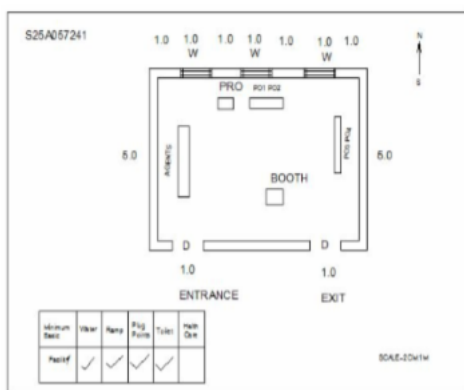

নির্বাচক নিবন্ধন আধিকারিকের স্বাক্ষর

Nazri Naksha

Google Map View

Polling Station Building Front View

Polling Station Front View

Cad View

Key MAP View

1 নাম : আমজাদ আলি পিতার নাম: ইদ্রিশ আলি বাড়ির নং : n0015 বয়স : 79 লিঙ্গ : পুরুষ ফটো উপলব্ধ	WB/08/052/312387	2 নাম : সারিকুল ইসলাম পিতার নাম: আমজাদ আলি বাড়ির নং : n0015 বয়স : 30 লিঙ্গ : পুরুষ ফটো উপলব্ধ	ZST0764902	3 নাম : সোমরোত বিবি স্বামীর নাম: আমজাদ সেখ বাড়ির নং : n0015 বয়স : 76 লিঙ্গ : মহিলা ফটো উপলব্ধ	WB/08/052/312388
4 নাম : খাতেজা বিবি স্বামীর নাম: এসাহক আলি বাড়ির নং : n0018 বয়স : 66 লিঙ্গ : মহিলা ফটো উপলব্ধ	WB/08/052/312348	5 নাম : মোসফুল হক পিতার নাম: রুস্তম সেখ বাড়ির নং : n0018 বয়স : 64 লিঙ্গ : পুরুষ ফটো উপলব্ধ	WB/08/052/312351	6 নাম : মুকুল রহমান পিতার নাম: মোসফুল হক বাড়ির নং : n0018 বয়স : 37 লিঙ্গ : পুরুষ ফটো উপলব্ধ	ZST0765628
7 নাম : সামিম সেখ পিতার নাম: মোসফুল হক বাড়ির নং : n0018 বয়স : 35 লিঙ্গ : পুরুষ ফটো উপলব্ধ	ZST0897330	8 নাম : তোসফুল হক পিতার নাম: রুস্তম সেখ বাড়ির নং : n0018 বয়স : 61 লিঙ্গ : পুরুষ ফটো উপলব্ধ	WB/08/052/312353	9 নাম : রেবিনা বিবি স্বামীর নাম: মোসফুল হক বাড়ির নং : n0018 বয়স : 61 লিঙ্গ : মহিলা ফটো উপলব্ধ	WB/08/052/312352
10 নাম : আলমগীর সেখ পিতার নাম: মোশা সেখ বাড়ির নং : n0018 বয়স : 41 লিঙ্গ : পুরুষ ফটো উপলব্ধ	FKG2931558	11 নাম : বাবর আলি পিতার নাম: সামেদ আলি বাড়ির নং : n0023 বয়স : 26 লিঙ্গ : পুরুষ ফটো উপলব্ধ	ZST1953454	12 নাম : আব্দুল জাকের পিতার নাম: আনিকুল রহমান বাড়ির নং : n0020 বয়স : 26 লিঙ্গ : পুরুষ ফটো উপলব্ধ	ZST1953447
13 নাম : নবাব সেখ পিতার নাম: বাবলু সেখ বাড়ির নং : n0015 বয়স : 26 লিঙ্গ : পুরুষ ফটো উপলব্ধ	ZST1953363	14 নাম : মোতাহার সেখ পিতার নাম: মহাঃ জামালউদ্দিন বাড়ির নং : n0048 বয়স : 26 লিঙ্গ : পুরুষ ফটো উপলব্ধ	ZST1953348	15 নাম : রোজলি বিবি স্বামীর নাম: সাহিদুল সেখ বাড়ির নং : n0048 বয়স : 37 লিঙ্গ : মহিলা ফটো উপলব্ধ	ZST1953017
16 নাম : সিমা খাতুন স্বামীর নাম: তোজিবুর রহমান বাড়ির নং : n0012 বয়স : 29 লিঙ্গ : মহিলা ফটো উপলব্ধ	ZST1895523	17 নাম : নাজেমা খাতুন স্বামীর নাম: সামিম সেখ বাড়ির নং : n0018 বয়স : 31 লিঙ্গ : মহিলা ফটো উপলব্ধ	ZST1895432	18 নাম : বাসির সেখ পিতার নাম: রফিক সেখ বাড়ির নং : n0058 বয়স : 33 লিঙ্গ : পুরুষ ফটো উপলব্ধ	ZST1825116
19 নাম : হামিদা খাতুন স্বামীর নাম: সালিম সেখ বাড়ির নং : n0046 বয়স : 33 লিঙ্গ : মহিলা ফটো উপলব্ধ	ZST1825108	20 নাম : এমেলী খাতুন পিতার নাম: নজরুল হক বাড়ির নং : n0045 বয়স : 28 লিঙ্গ : মহিলা ফটো উপলব্ধ	ZST1825090	21 নাম : আজমিরা খাতুন স্বামীর নাম: ডালিম সেখ বাড়ির নং : n0046 বয়স : 29 লিঙ্গ : মহিলা ফটো উপলব্ধ	ZST1895234
22 নাম : রুবেল সেখ পিতার নাম: আবুল হোসেন বাড়ির নং : n0046 বয়স : 28 লিঙ্গ : পুরুষ ফটো উপলব্ধ	ZST1895184	23 নাম : ডালিম সেখ পিতার নাম: আবুল হোসেন বাড়ির নং : n0046 বয়স : 29 লিঙ্গ : পুরুষ ফটো উপলব্ধ	ZST1811108	24 নাম : চমকি বিবি স্বামীর নাম: রুজ্জেস সেখ বাড়ির নং : n0046 বয়স : 32 লিঙ্গ : মহিলা ফটো উপলব্ধ	ZST1810977
25 নাম : শুভঙ্কর চৌধুরী পিতার নাম: সন্দীপ চৌধুরী বাড়ির নং : n0018 বয়স : 28 লিঙ্গ : পুরুষ ফটো উপলব্ধ	ZST1911619	26 নাম : চমকী চৌধুরী স্বামীর নাম: শুভঙ্কর চৌধুরী বাড়ির নং : n0031 বয়স : 28 লিঙ্গ : মহিলা ফটো উপলব্ধ	ZST1911585	27 নাম : সুভানী বিবি স্বামীর নাম: নজরুল ইসলাম বাড়ির নং : n0004 বয়স : 63 লিঙ্গ : মহিলা ফটো উপলব্ধ	WB/08/052/312343
28 নাম : সেলিম সেখ পিতার নাম: আবুল হোসেন বাড়ির নং : n0046 বয়স : 27 লিঙ্গ : পুরুষ ফটো উপলব্ধ	ZST1895572	29 নাম : বাদরুল সেখ পিতার নাম: এক্রামুল হক বাড়ির নং : n0021 বয়স : 38 লিঙ্গ : পুরুষ ফটো উপলব্ধ	ZST0765545	30 নাম : কাজেম হোসেন পিতার নাম: আনিকুল রহমান বাড়ির নং : n0020 বয়স : 33 লিঙ্গ : পুরুষ ফটো উপলব্ধ	ZST1214857