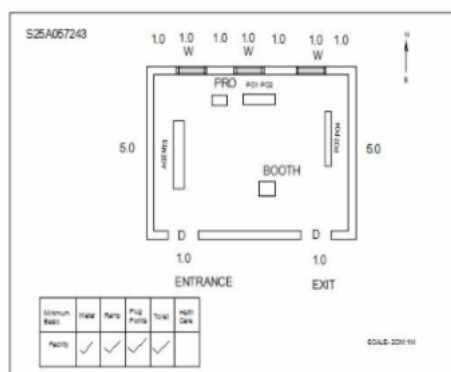

নির্বাচক নিবন্ধন আধিকারিকের স্বাক্ষর

Nazri Naksha

Google Map View

Polling Station Building Front View

Polling Station Front View

Cad View

Key MAP View

1 নাম : মৈমুর সেখ পিতার নাম: গোলাব হোসেন বাড়ির নং : n0056 বয়স : 71 লিঙ্গ : পুরুষ	FKG0620302 ফটো উপলব্ধ	2 নাম : রুমেল্লা বিবি স্বামীর নাম: মৈমুর সেখ বাড়ির নং : n0056 বয়স : 67 লিঙ্গ : মহিলা	FKG0620310 ফটো উপলব্ধ	3 নাম : সাদিকুল সেখ পিতার নাম: মৈমুর সেখ বাড়ির নং : n0056 বয়স : 39 লিঙ্গ : পুরুষ	ZST1095363 ফটো উপলব্ধ
4 নাম : মানিক সেখ পিতার নাম: মৈমুর সেখ বাড়ির নং : n0056 বয়স : 37 লিঙ্গ : পুরুষ	ZST1095348 ফটো উপলব্ধ	5 নাম : লালচাঁদ সেখ পিতার নাম: মৈমুর সেখ বাড়ির নং : n0056 বয়স : 37 লিঙ্গ : পুরুষ	ZST1095355 ফটো উপলব্ধ	6 নাম : হানিফ সেখ পিতার নাম: মৈমুর সেখ বাড়ির নং : n0056 বয়স : 35 লিঙ্গ : পুরুষ	ZST1095322 ফটো উপলব্ধ
7 নাম : আজমিরুল হক স্বামীর নাম: হানিফ সেখ বাড়ির নং : n0056 বয়স : 33 লিঙ্গ : মহিলা	ZST1453166 ফটো উপলব্ধ	8 নাম : ফুলচাঁদ সেখ পিতার নাম: মৈমুর সেখ বাড়ির নং : n0056 বয়স : 33 লিঙ্গ : পুরুষ	ZST1453554 ফটো উপলব্ধ	9 নাম : লাল মহম্মদ পিতার নাম: আতাউদ্দিন সেখ বাড়ির নং : n0076 বয়স : 37 লিঙ্গ : পুরুষ	ZST1095553 ফটো উপলব্ধ
10 নাম : পলু সেখ পিতার নাম: আতাউদ্দিন সেখ বাড়ির নং : n0076 বয়স : 33 লিঙ্গ : পুরুষ	ZST1453547 ফটো উপলব্ধ	11 নাম : ডলি খাতুন স্বামীর নাম: আব্দুল সেখ বাড়ির নং : n0076 বয়স : 36 লিঙ্গ : মহিলা	ZST0849778 ফটো উপলব্ধ	12 নাম : ফরিদা বিবি স্বামীর নাম: জাহির সেখ বাড়ির নং : n0054 বয়স : 34 লিঙ্গ : মহিলা	ZST1811470 ফটো উপলব্ধ
13 নাম : সানতারা খাতুন স্বামীর নাম: মানিক সেখ বাড়ির নং : n0056 বয়স : 23 লিঙ্গ : মহিলা	ZST1811553 ফটো উপলব্ধ	14 নাম : সিমা খাতুন স্বামীর নাম: আফ্রাম সেখ বাড়ির নং : n0046 বয়স : 23 লিঙ্গ : মহিলা	ZST1811629 ফটো উপলব্ধ	15 নাম : মনিরুল সেখ পিতার নাম: সেতাউদ্দিন সেখ বাড়ির নং : n0054 বয়স : 28 লিঙ্গ : পুরুষ	ZST1811744 ফটো উপলব্ধ
16 নাম : রেসমা বিবি স্বামীর নাম: পলু সেখ বাড়ির নং : n0076 বয়স : 27 লিঙ্গ : মহিলা	ZST1895747 ফটো উপলব্ধ	17 নাম : কাইনুর খাতুন পিতার নাম: আলাউদ্দিন সেখ বাড়ির নং : n0008 বয়স : 28 লিঙ্গ : মহিলা	ZST1811397 ফটো উপলব্ধ	18 নাম : নাসিমা খাতুন পিতার নাম: রফিকুল ইসলাম বাড়ির নং : n0046 বয়স : 26 লিঙ্গ : মহিলা	ZST1987650 ফটো উপলব্ধ
19 নাম : জোসনারা খাতুন পিতার নাম: মোজাম্মেল হক বাড়ির নং : n0062 বয়স : 32 লিঙ্গ : মহিলা	ZST1095389 ফটো উপলব্ধ	20 নাম : সুন্দরী বিবি স্বামীর নাম: হজরত সেখ বাড়ির নং : n0019 বয়স : 61 লিঙ্গ : মহিলা	WB/08/052/315294 ফটো উপলব্ধ	21 নাম : জাহানারা বিবি স্বামীর নাম: জাইদুল সেখ বাড়ির নং : n0019 বয়স : 42 লিঙ্গ : মহিলা	FKG2932853 ফটো উপলব্ধ
22 নাম : রেকসোনা বিবি স্বামীর নাম: মোক্তার হোসেন বাড়ির নং : n0019 বয়স : 35 লিঙ্গ : মহিলা	ZST1703925 ফটো উপলব্ধ	23 নাম : নাসিমা বিবি স্বামীর নাম: সাইদুল সেখ বাড়ির নং : n0019 বয়স : 37 লিঙ্গ : মহিলা	ZST1215664 ফটো উপলব্ধ	24 নাম : আনুয়ার সেখ পিতার নাম: হজরত সেখ বাড়ির নং : n0029 বয়স : 38 লিঙ্গ : পুরুষ	ZST1095009 ফটো উপলব্ধ
25 নাম : জারিনা বিবি স্বামীর নাম: বাট্ট আলি বাড়ির নং : n0029 বয়স : 86 লিঙ্গ : মহিলা	WB/08/052/315311 ফটো উপলব্ধ	26 নাম : আনসুর সেখ পিতার নাম: বাট্ট সেখ বাড়ির নং : n0029 বয়স : 57 লিঙ্গ : পুরুষ	WB/08/052/315316 ফটো উপলব্ধ	27 নাম : তানজেরা বিবি স্বামীর নাম: আনসুর সেখ বাড়ির নং : n0029 বয়স : 55 লিঙ্গ : মহিলা	WB/08/052/315317 ফটো উপলব্ধ
28 নাম : জহরুল সেখ পিতার নাম: আনসুর সেখ বাড়ির নং : n0029 বয়স : 33 লিঙ্গ : পুরুষ	ZST1605633 ফটো উপলব্ধ	29 নাম : রসেদ সেখ পিতার নাম: বাট্ট সেখ বাড়ির নং : n0029 বয়স : 54 লিঙ্গ : পুরুষ	WB/08/052/315318 ফটো উপলব্ধ	30 নাম : মোরসালিম সেখ পিতার নাম: এসলাম সেখ বাড়ির নং : n0029 বয়স : 35 লিঙ্গ : পুরুষ	ZST1215698 ফটো উপলব্ধ