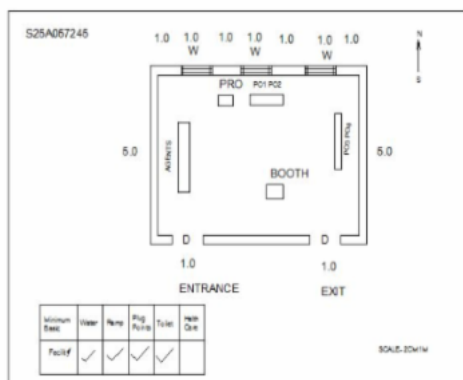

নির্বাচক নিবন্ধন আধিকারিকের স্বাক্ষর

Nazri Naksha

Google Map View

Polling Station Building Front View

Polling Station Front View

Cad View

Key MAP View

1 নাম : রহিমা খাতুন স্বামীর নাম : হাসনাৎ আলি বাড়ির নং : n0045 বয়স : 33 লিঙ্গ : মহিলা	ZST1812353	ফটো উপলব্ধ	2 নাম : তাসনাতুল খাতুন স্বামীর নাম : আব্দুল ফারুক বাড়ির নং : n0107 বয়স : 28 লিঙ্গ : মহিলা	ZST1812270	ফটো উপলব্ধ	3 নাম : জিবাতুন নেশা পিতার নাম : মস্তাজ আলি বাড়ির নং : n0093 বয়স : 28 লিঙ্গ : মহিলা	ZST1812262	ফটো উপলব্ধ
4 নাম : মৌসুমি খাতুন পিতার নাম : সাকির আলি বাড়ির নং : n0048 বয়স : 28 লিঙ্গ : মহিলা	ZST1812213	ফটো উপলব্ধ	5 নাম : রেসদা খাতুন বিবি স্বামীর নাম : জাহাঙ্গীর সেখ বাড়ির নং : n0067 বয়স : 29 লিঙ্গ : মহিলা	ZST1812338	ফটো উপলব্ধ	6 নাম : আশাদুল হক পিতার নাম : এমদাদুল হক বাড়ির নং : n0092 বয়স : 28 লিঙ্গ : পুরুষ	ZST1812171	ফটো উপলব্ধ
7 নাম : সফিকুল আলম পিতার নাম : মৃত রফিকুল আলম বাড়ির নং : n0089 বয়স : 28 লিঙ্গ : পুরুষ	ZST1812130	ফটো উপলব্ধ	8 নাম : তানজেরা খাতুন স্বামীর নাম : দাব্বি সেখ বাড়ির নং : n0109 বয়স : 28 লিঙ্গ : মহিলা	ZST1812056	ফটো উপলব্ধ	9 নাম : মহঃ ইসমাইল পিতার নাম : রমজান আলি বাড়ির নং : n0085 বয়স : 65 লিঙ্গ : পুরুষ	WB/08/052/321208	ফটো উপলব্ধ
10 নাম : মস্তাজ আলি পিতার নাম : আব্দুল হান্নান বাড়ির নং : n0093 বয়স : 53 লিঙ্গ : পুরুষ	WB/08/052/321197	ফটো উপলব্ধ	11 নাম : মিনারা বিবি স্বামীর নাম : আনোয়ার হোসেন বাড়ির নং : n0125 বয়স : 36 লিঙ্গ : মহিলা	ZST1606391	ফটো উপলব্ধ	12 নাম : আনোয়ার হোসেন পিতার নাম : নজরুল ইসলাম বাড়ির নং : n0125 বয়স : 44 লিঙ্গ : পুরুষ	ZST1104942	ফটো উপলব্ধ
13 নাম : তানজেরা বিবি স্বামীর নাম : কামিরুল ইসলাম বাড়ির নং : n0125 বয়স : 46 লিঙ্গ : মহিলা	FKG3381449	ফটো উপলব্ধ	14 নাম : আইনাল হক পিতার নাম : সেরাজুদ্দিন বাড়ির নং : n0125 বয়স : 74 লিঙ্গ : পুরুষ	WB/08/052/321001	ফটো উপলব্ধ	15 নাম : রফিকুল আলম পিতার নাম : সুলতান সেখ বাড়ির নং : n0107 বয়স : 29 লিঙ্গ : পুরুষ	ZST1811983	ফটো উপলব্ধ
16 নাম : বাদিরুল ইসলাম পিতার নাম : আব্দুল সুকুর বাড়ির নং : n0024 বয়স : 29 লিঙ্গ : পুরুষ	ZST1811959	ফটো উপলব্ধ	17 নাম : খতিজা খাতুন স্বামীর নাম : সাইদুল সেখ বাড়ির নং : n0082 বয়স : 30 লিঙ্গ : মহিলা	ZST1606227	ফটো উপলব্ধ	18 নাম : জাহাঙ্গীর আলম পিতার নাম : মৃত রফিকুল আলম বাড়ির নং : n0089 বয়স : 36 লিঙ্গ : পুরুষ	ZST0778860	ফটো উপলব্ধ
19 নাম : জাবদুল সেখ পিতার নাম : ফজলুল হক বাড়ির নং : n0011 বয়স : 32 লিঙ্গ : পুরুষ	ZST1453752	ফটো উপলব্ধ	20 নাম : হাসনারা খাতুন পিতার নাম : ফজলুল হক বাড়ির নং : n0011 বয়স : 39 লিঙ্গ : মহিলা	ZST1216639	ফটো উপলব্ধ	21 নাম : নাজির সেখ পিতার নাম : ফজলুল হক বাড়ির নং : n0011 বয়স : 41 লিঙ্গ : পুরুষ	ZST1104868	ফটো উপলব্ধ
22 নাম : রেমেজা বিবি স্বামীর নাম : কামারুল সেখ বাড়ির নং : n0103 বয়স : 32 লিঙ্গ : মহিলা	ZST1453703	ফটো উপলব্ধ	23 নাম : রিদান বিবি স্বামীর নাম : সাইফুদ্দিন সেখ বাড়ির নং : n0113 বয়স : 66 লিঙ্গ : মহিলা	WB/08/052/321167	ফটো উপলব্ধ	24 নাম : রুবি বিবি স্বামীর নাম : রফিক সেখ বাড়ির নং : n0104 বয়স : 51 লিঙ্গ : মহিলা	WB/08/052/321241	ফটো উপলব্ধ
25 নাম : আলিম সেখ পিতার নাম : তাজামুল হক বাড়ির নং : n0104 বয়স : 30 লিঙ্গ : পুরুষ	ZST1606102	ফটো উপলব্ধ	26 নাম : ইয়াজমিন খাতুন স্বামীর নাম : সাফিকুল ইসলাম বাড়ির নং : n0104 বয়স : 31 লিঙ্গ : মহিলা	ZST1453737	ফটো উপলব্ধ	27 নাম : সাফিকুল ইসলাম পিতার নাম : তাজামুল হক বাড়ির নং : n0104 বয়স : 32 লিঙ্গ : পুরুষ	ZST1322627	ফটো উপলব্ধ
28 নাম : লতা বিবি স্বামীর নাম : মোজাহার ইসলাম বাড়ির নং : n0104 বয়স : 36 লিঙ্গ : মহিলা	NNP0977280	ফটো উপলব্ধ	29 নাম : মোজাহার ইসলাম পিতার নাম : তাজামুল হক বাড়ির নং : n0104 বয়স : 38 লিঙ্গ : পুরুষ	NNP0082628	ফটো উপলব্ধ	30 নাম : জামিলা বিবি স্বামীর নাম : তাজামুল হক বাড়ির নং : n0104 বয়স : 63 লিঙ্গ : মহিলা	WB/08/052/387293	ফটো উপলব্ধ