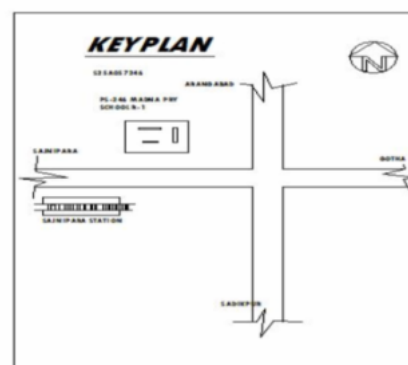

নির্বাচক নিবন্ধন আধিকারিকের স্বাক্ষর

Nazri Naksha

Google Map View

Polling Station Building Front View

Polling Station Front View

Cad View

Key MAP View

1 নাম : সাদাম হোসেন পিতার নাম : নজরুল সেখ বাড়ির নং : n0016 বয়স : 33 লিঙ্গ : পুরুষ	ZST1216944 ফটো উপলব্ধ	2 নাম : অলিউল রহমান পিতার নাম : গনি বাড়ির নং : n0002 বয়স : 30 লিঙ্গ : পুরুষ	ZST1606797 ফটো উপলব্ধ	3 নাম : পানফুল বিবি স্বামীর নাম : মুশা বাড়ির নং : n0003 বয়স : 69 লিঙ্গ : মহিলা	WB/08/052/321777 ফটো উপলব্ধ
4 নাম : আলিমুদ্দিন পিতার নাম : মহঃমুশা বাড়ির নং : n0003 বয়স : 55 লিঙ্গ : পুরুষ	FKG2634830 ফটো উপলব্ধ	5 নাম : নাজেরা বিবি স্বামীর নাম : আলিমুদ্দিন বাড়ির নং : n0003 বয়স : 44 লিঙ্গ : মহিলা	FKG2933745 ফটো উপলব্ধ	6 নাম : সেফাত আলি পিতার নাম : মহঃ মুশা বাড়ির নং : n0003 বয়স : 35 লিঙ্গ : পুরুষ	ZST1103431 ফটো উপলব্ধ
7 নাম : কহিনুর বেওয়া পিতার নাম : ইউনুস আলি বাড়ির নং : n0004 বয়স : 61 লিঙ্গ : মহিলা	FKG3228319 ফটো উপলব্ধ	8 নাম : মানুয়ারা খাতুন স্বামীর নাম : মান্টু সেখ বাড়ির নং : n0004 বয়স : 36 লিঙ্গ : মহিলা	ZST1103449 ফটো উপলব্ধ	9 নাম : বেগম বিবি স্বামীর নাম : নওসাদ বাড়ির নং : n0031 বয়স : 81 লিঙ্গ : মহিলা	WB/08/052/321313 ফটো উপলব্ধ
10 নাম : সাহিদুল ইসলাম পিতার নাম : নওসাদ আলি বাড়ির নং : n0031 বয়স : 38 লিঙ্গ : পুরুষ	FKG3381506 ফটো উপলব্ধ	11 নাম : ইকবল হোসেন পিতার নাম : জাহাঙ্গীর সেখ বাড়ির নং : n0086 বয়স : 29 লিঙ্গ : পুরুষ	ZST1896448 ফটো উপলব্ধ	12 নাম : জাহির আব্বাস পিতার নাম : আবু তাহের বাড়ির নং : n0031 বয়স : 27 লিঙ্গ : পুরুষ	ZST1896455 ফটো উপলব্ধ
13 নাম : আলহাদি খাতুন মায়ের নাম : লক্ষী বেওয়া বাড়ির নং : n0058 বয়স : 35 লিঙ্গ : মহিলা	ZST1812866 ফটো উপলব্ধ	14 নাম : রাবিয়া খাতুন স্বামীর নাম : অলিউল রহমান বাড়ির নং : n0002 বয়স : 29 লিঙ্গ : মহিলা	ZST1812791 ফটো উপলব্ধ	15 নাম : সারজিনা খাতুন স্বামীর নাম : কবিরুল সেখ বাড়ির নং : n0077 বয়স : 32 লিঙ্গ : মহিলা	ZST1812718 ফটো উপলব্ধ
16 নাম : অসিম আক্রাম পিতার নাম : সাদেক আলি বাড়ির নং : n0107 বয়স : 28 লিঙ্গ : পুরুষ	ZST1812650 ফটো উপলব্ধ	17 নাম : সাকলাইন মুস্তাক পিতার নাম : রাশেদ আলি বাড়ির নং : n0107 বয়স : 28 লিঙ্গ : পুরুষ	ZST1812635 ফটো উপলব্ধ	18 নাম : সাবানা আজমী স্বামীর নাম : রহিম বিশ্বাস বাড়ির নং : n0050 বয়স : 28 লিঙ্গ : মহিলা	ZST1812627 ফটো উপলব্ধ
19 নাম : ইনজামামুল হক পিতার নাম : মজিবুর সেখ বাড়ির নং : n0086 বয়স : 28 লিঙ্গ : পুরুষ	ZST1812585 ফটো উপলব্ধ	20 নাম : ডেজি খাতুন পিতার নাম : মজিবুর সেখ বাড়ির নং : n0086 বয়স : 30 লিঙ্গ : মহিলা	ZST1812577 ফটো উপলব্ধ	21 নাম : মোবারক হোসেন পিতার নাম : নজরুল সেখ বাড়ির নং : n0016 বয়স : 28 লিঙ্গ : পুরুষ	ZST1812536 ফটো উপলব্ধ
22 নাম : আলমঙ্গীর সেখ পিতার নাম : সহবুল বাড়ির নং : n0077 বয়স : 28 লিঙ্গ : পুরুষ	ZST1812486 ফটো উপলব্ধ	23 নাম : সালোনা খাতুন স্বামীর নাম : হাবিবুর রহমান বাড়ির নং : n0113 বয়স : 30 লিঙ্গ : মহিলা	ZST1812460 ফটো উপলব্ধ	24 নাম : সফিকুল হোসেন পিতার নাম : সূট সেখ বাড়ির নং : n0080 বয়স : 28 লিঙ্গ : পুরুষ	ZST1812452 ফটো উপলব্ধ
25 নাম : সাহানাজ খাতুন পিতার নাম : জুল্লু রহমান বাড়ির নং : n0068 বয়স : 28 লিঙ্গ : মহিলা	ZST1812411 ফটো উপলব্ধ	26 নাম : সিমা খাতুন বিবি স্বামীর নাম : মইদুল ইসলাম বাড়ির নং : n0062 বয়স : 28 লিঙ্গ : মহিলা	ZST1812387 ফটো উপলব্ধ	27 নাম : সাবিনা খাতুন বিবি স্বামীর নাম : নবী মহঃ বাড়ির নং : n0109 বয়স : 36 লিঙ্গ : মহিলা	ZST1812361 ফটো উপলব্ধ
28 নাম : আনোয়ার হোসেন পিতার নাম : মোজাম্মেল হক বাড়ির নং : n0044 বয়স : 35 লিঙ্গ : পুরুষ	ZST0897967 ফটো উপলব্ধ	29 নাম : মইমুল পিতার নাম : মোমতাজ আলি বাড়ির নং : n0074 বয়স : 64 লিঙ্গ : পুরুষ	WB/08/052/321840 ফটো উপলব্ধ	30 নাম : জিন্নাতন বিবি স্বামীর নাম : নজরুল ইসলাম বাড়ির নং : n0081 বয়স : 67 লিঙ্গ : মহিলা	WB/08/052/321837 ফটো উপলব্ধ