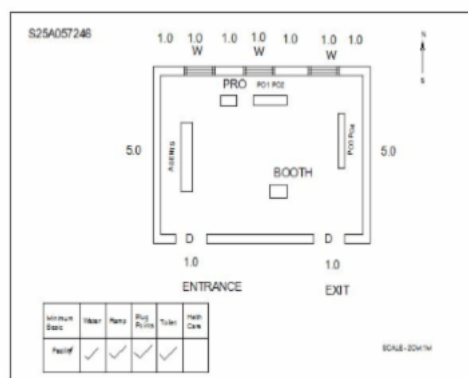

নির্বাচক নিবন্ধন আধিকারিকের স্বাক্ষর

Nazri Naksha

Google Map View

Polling Station Building Front View

Polling Station Front View

Cad View

Key MAP View

1 নাম : সাদাম হোসেন পিতার নাম : নজরুল সেখ বাড়ির নং : n0016 বয়স : 33 লিঙ্গ : পুরুষ	ZST1216944 ফটো উপলব্ধ	2 নাম : অলিউল রহমান পিতার নাম : গনি বাড়ির নং : n0002 বয়স : 30 লিঙ্গ : পুরুষ	ZST1606797 ফটো উপলব্ধ	3 নাম : পানফুল বিবি স্বামীর নাম : মুশা বাড়ির নং : n0003 বয়স : 69 লিঙ্গ : মহিলা	WB/08/052/321777 ফটো উপলব্ধ
4 নাম : আলিমুদ্দিন পিতার নাম : মহঃমুশা বাড়ির নং : n0003 বয়স : 55 লিঙ্গ : পুরুষ	FKG2634830 ফটো উপলব্ধ	5 নাম : নাজেরা বিবি স্বামীর নাম : আলিমুদ্দিন বাড়ির নং : n0003 বয়স : 44 লিঙ্গ : মহিলা	FKG2933745 ফটো উপলব্ধ	6 নাম : সেফাত আলি পিতার নাম : মহঃ মুশা বাড়ির নং : n0003 বয়স : 35 লিঙ্গ : পুরুষ	ZST1103431 ফটো উপলব্ধ
7 নাম : কহিনুর বেওয়া পিতার নাম : ইউনুস আলি বাড়ির নং : n0004 বয়স : 61 লিঙ্গ : মহিলা	FKG3228319 ফটো উপলব্ধ	8 নাম : মানুয়ারা খাতুন স্বামীর নাম : মান্টু সেখ বাড়ির নং : n0004 বয়স : 36 লিঙ্গ : মহিলা	ZST1103449 ফটো উপলব্ধ	9 নাম : বেগম বিবি স্বামীর নাম : নওসাদ বাড়ির নং : n0031 বয়স : 81 লিঙ্গ : মহিলা	WB/08/052/321313 ফটো উপলব্ধ
10 নাম : সাহিদুল ইসলাম পিতার নাম : নওসাদ আলি বাড়ির নং : n0031 বয়স : 38 লিঙ্গ : পুরুষ	FKG3381506 ফটো উপলব্ধ	11 নাম : ইকবল হোসেন পিতার নাম : জাহাঙ্গীর সেখ বাড়ির নং : n0086 বয়স : 29 লিঙ্গ : পুরুষ	ZST1896448 ফটো উপলব্ধ	12 নাম : জাহির আব্বাস পিতার নাম : আবু তাহের বাড়ির নং : n0031 বয়স : 27 লিঙ্গ : পুরুষ	ZST1896455 ফটো উপলব্ধ
13 নাম : আলহাদি খাতুন মায়ের নাম : লক্ষী বেওয়া বাড়ির নং : n0058 বয়স : 35 লিঙ্গ : মহিলা	ZST1812866 ফটো উপলব্ধ	14 নাম : রাবিয়া খাতুন স্বামীর নাম : অলিউল রহমান বাড়ির নং : n0002 বয়স : 29 লিঙ্গ : মহিলা	ZST1812791 ফটো উপলব্ধ	15 নাম : সারজিনা খাতুন স্বামীর নাম : কবিরুল সেখ বাড়ির নং : n0077 বয়স : 32 লিঙ্গ : মহিলা	ZST1812718 ফটো উপলব্ধ
16 নাম : অসিম আক্রাম পিতার নাম : সাদেক আলি বাড়ির নং : n0107 বয়স : 28 লিঙ্গ : পুরুষ	ZST1812650 ফটো উপলব্ধ	17 নাম : সাকলাইন মুস্তাক পিতার নাম : রাশেদ আলি বাড়ির নং : n0107 বয়স : 28 লিঙ্গ : পুরুষ	ZST1812635 ফটো উপলব্ধ	18 নাম : সাবানা আজমী স্বামীর নাম : রহিম বিশ্বাস বাড়ির নং : n0050 বয়স : 28 লিঙ্গ : মহিলা	ZST1812627 ফটো উপলব্ধ
19 নাম : ইনজামামুল হক পিতার নাম : মজিবুর সেখ বাড়ির নং : n0086 বয়স : 28 লিঙ্গ : পুরুষ	ZST1812585 ফটো উপলব্ধ	20 নাম : ডেজি খাতুন পিতার নাম : মজিবুর সেখ বাড়ির নং : n0086 বয়স : 30 লিঙ্গ : মহিলা	ZST1812577 ফটো উপলব্ধ	21 নাম : মোবারক হোসেন পিতার নাম : নজরুল সেখ বাড়ির নং : n0016 বয়স : 28 লিঙ্গ : পুরুষ	ZST1812536 ফটো উপলব্ধ
22 নাম : আলমঙ্গীর সেখ পিতার নাম : সহবুল বাড়ির নং : n0077 বয়স : 28 লিঙ্গ : পুরুষ	ZST1812486 ফটো উপলব্ধ	23 নাম : সালোনা খাতুন স্বামীর নাম : হাবিবুর রহমান বাড়ির নং : n0113 বয়স : 30 লিঙ্গ : মহিলা	ZST1812460 ফটো উপলব্ধ	24 নাম : সফিকুল হোসেন পিতার নাম : সূট সেখ বাড়ির নং : n0080 বয়স : 28 লিঙ্গ : পুরুষ	ZST1812452 ফটো উপলব্ধ
25 নাম : সাহানাজ খাতুন পিতার নাম : জুল্লু রহমান বাড়ির নং : n0068 বয়স : 28 লিঙ্গ : মহিলা	ZST1812411 ফটো উপলব্ধ	26 নাম : সিমা খাতুন বিবি স্বামীর নাম : মইদুল ইসলাম বাড়ির নং : n0062 বয়স : 28 লিঙ্গ : মহিলা	ZST1812387 ফটো উপলব্ধ	27 নাম : সাবিনা খাতুন বিবি স্বামীর নাম : নবী মহঃ বাড়ির নং : n0109 বয়স : 36 লিঙ্গ : মহিলা	ZST1812361 ফটো উপলব্ধ
28 নাম : আনোয়ার হোসেন পিতার নাম : মোজাম্মেল হক বাড়ির নং : n0044 বয়স : 35 লিঙ্গ : পুরুষ	ZST0897967 ফটো উপলব্ধ	29 নাম : মইমুল পিতার নাম : মোমতাজ আলি বাড়ির নং : n0074 বয়স : 64 লিঙ্গ : পুরুষ	WB/08/052/321840 ফটো উপলব্ধ	30 নাম : জিন্নাতন বিবি স্বামীর নাম : নজরুল ইসলাম বাড়ির নং : n0081 বয়স : 67 লিঙ্গ : মহিলা	WB/08/052/321837 ফটো উপলব্ধ