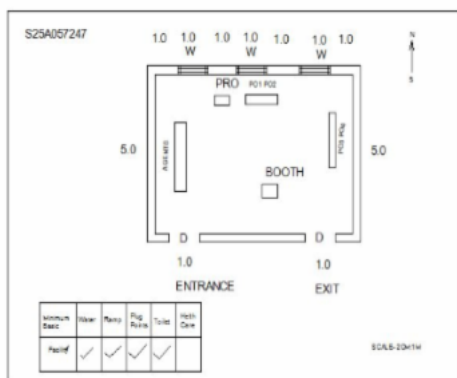

নির্বাচক নিবন্ধন আধিকারিকের স্বাক্ষর

Nazri Naksha

Google Map View

Polling Station Building Front View

Polling Station Front View

Cad View

Key MAP View

1 নাম : আনিকুল সৈখ পিতার নাম : নৈমুদ্দিন সৈখ বাড়ির নং : n0040 বয়স : 38 লিঙ্গ : পুরুষ	ZST1097419 ফটো উপলব্ধ	2 নাম : ডেজি বিবি স্বামীর নাম : আনিকুল সৈখ বাড়ির নং : n0040 বয়স : 38 লিঙ্গ : মহিলা	ZST0784629 ফটো উপলব্ধ	3 নাম : কবির সৈখ পিতার নাম : নৈমুদ্দিন সৈখ বাড়ির নং : n0040 বয়স : 36 লিঙ্গ : পুরুষ	ZST1097237 ফটো উপলব্ধ
4 নাম : সহিদুল সৈখ পিতার নাম : নৈমুদ্দিন সৈখ বাড়ির নং : n0040 বয়স : 34 লিঙ্গ : পুরুষ	ZST1097328 ফটো উপলব্ধ	5 নাম : সোহবুল সৈখ পিতার নাম : তসলিম সৈখ বাড়ির নং : n0069 বয়স : 34 লিঙ্গ : পুরুষ	ZST1097245 ফটো উপলব্ধ	6 নাম : ব্রিটিশ সৈখ পিতার নাম : ইশ মহম্মদ সৈখ বাড়ির নং : এন0069 বয়স : 30 লিঙ্গ : পুরুষ	ZST2085397 ফটো উপলব্ধ
7 নাম : সুভান আলি পিতার নাম : সাদাকাশ আলি বাড়ির নং : এন0073 বয়স : 25 লিঙ্গ : পুরুষ	ZST2090553 ফটো উপলব্ধ	8 নাম : রহিমা বিবি স্বামীর নাম : মহবুল বাড়ির নং : n0003 বয়স : 71 লিঙ্গ : মহিলা	ZST2160059 ফটো উপলব্ধ	9 নাম : হেলাল উদ্দিন পিতার নাম : আব্দুর রজ্জাক বাড়ির নং : এন0150 বয়স : 26 লিঙ্গ : পুরুষ	ZST2086866 ফটো উপলব্ধ
10 নাম : ফারজিনা খাতুন স্বামীর নাম : স্বপন সৈখ বাড়ির নং : এন0033 বয়স : 26 লিঙ্গ : মহিলা	ZST2085520 ফটো উপলব্ধ	11 নাম : ছবি বিবি স্বামীর নাম : জেকেরআলি বাড়ির নং : n0015 বয়স : 52 লিঙ্গ : মহিলা	ZST2158681 ফটো উপলব্ধ	12 নাম : সেরাজুল সৈখ পিতার নাম : আবুল হোসেন বাড়ির নং : n0065 বয়স : 41 লিঙ্গ : পুরুষ	FKG2935161 ফটো উপলব্ধ
13 নাম : সৈয়দা বিবি স্বামীর নাম : রফিকুল ইসলাম বাড়ির নং : n0110 বয়স : 36 লিঙ্গ : মহিলা	FKG3382017 ফটো উপলব্ধ	14 নাম : সোনিয়া খাতুন পিতার নাম : মহবুল সৈখ বাড়ির নং : n0003 বয়স : 33 লিঙ্গ : মহিলা	ZST1607167 ফটো উপলব্ধ	15 নাম : রবিউল সৈখ পিতার নাম : মহবুল সৈখ বাড়ির নং : n0003 বয়স : 30 লিঙ্গ : পুরুষ	ZST1704865 ফটো উপলব্ধ
16 নাম : সফিকুল ইসলাম পিতার নাম : আলতাব হোসেন বাড়ির নং : n0073 বয়স : 45 লিঙ্গ : পুরুষ	FKG2636488 ফটো উপলব্ধ	17 নাম : মহঃ হাসনাথ আলি পিতার নাম : মতিবুল রহমান বাড়ির নং : n0083 বয়স : 28 লিঙ্গ : পুরুষ	ZST1813203 ফটো উপলব্ধ	18 নাম : সারিনা বিবি স্বামীর নাম : এনামুল হক বাড়ির নং : n0101 বয়স : 47 লিঙ্গ : মহিলা	FKG2635472 ফটো উপলব্ধ
19 নাম : লিলিবিবি স্বামীর নাম : চাঁদমুনসী বাড়ির নং : n0052 বয়স : 56 লিঙ্গ : মহিলা	ZST2160711 ফটো উপলব্ধ	20 নাম : জেকের আলি পিতার নাম : মানসুর আলি বাড়ির নং : n0015 বয়স : 58 লিঙ্গ : পুরুষ	ZST2158673 ফটো উপলব্ধ	21 নাম : তোফিজুল ইসলাম পিতার নাম : আলতাব হোসেন বাড়ির নং : n0074 বয়স : 60 লিঙ্গ : পুরুষ	ZST2157949 ফটো উপলব্ধ
22 নাম : নেশা বিবি স্বামীর নাম : মোঃসোলেহ হক বাড়ির নং : n0085 বয়স : 69 লিঙ্গ : মহিলা	ZST2160687 ফটো উপলব্ধ	23 নাম : টয়নারা বিবি স্বামীর নাম : সাইদুল সৈখ বাড়ির নং : n0065 বয়স : 42 লিঙ্গ : মহিলা	FKG2782068 ফটো উপলব্ধ	24 নাম : মেরিনা বিবি স্বামীর নাম : তোফিজুল ইসলাম বাড়ির নং : n0074 বয়স : 38 লিঙ্গ : মহিলা	ZST1454768 ফটো উপলব্ধ
25 নাম : লতিফা সুলতান স্বামীর নাম : কাউসার আলি বাড়ির নং : n0042 বয়স : 36 লিঙ্গ : মহিলা	ZST1097815 ফটো উপলব্ধ	26 নাম : আলিয়ারা বিবি স্বামীর নাম : বাবলু সৈখ বাড়ির নং : n0018 বয়স : 56 লিঙ্গ : মহিলা	ZST2158152 ফটো উপলব্ধ	27 নাম : সেলিম সৈখ পিতার নাম : এনামুল হক বাড়ির নং : n0101 বয়স : 36 লিঙ্গ : পুরুষ	ZST1217165 ফটো উপলব্ধ
28 নাম : মজিবুর সৈখ পিতার নাম : মহবুল সৈখ বাড়ির নং : n0003 বয়স : 36 লিঙ্গ : পুরুষ	ZST1097708 ফটো উপলব্ধ	29 নাম : তাহেরা বিবি স্বামীর নাম : ইশ মহম্মদ সৈখ বাড়ির নং : n0070 বয়স : 51 লিঙ্গ : মহিলা	ZST2158145 ফটো উপলব্ধ	30 নাম : মোসারফ হোসেন পিতার নাম : আব্দুস সাত্তার বাড়ির নং : এন0022 বয়স : 25 লিঙ্গ : পুরুষ	ZST2098952 ফটো উপলব্ধ