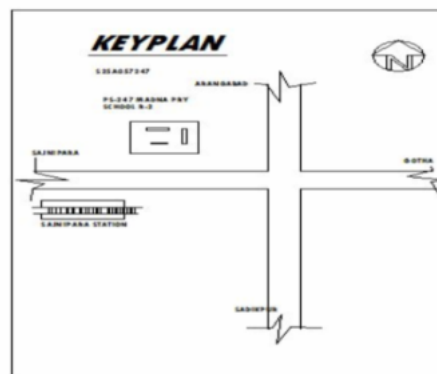

নির্বাচক নিবন্ধন আধিকারিকের স্বাক্ষর

Nazri Naksha

Google Map View

Polling Station Building Front View

Polling Station Front View

Cad View

Key MAP View

1 নাম : আনিকুল সৈখ পিতার নাম : নৈমুদ্দিন সৈখ বাড়ির নং : n0040 বয়স : 38 লিঙ্গ : পুরুষ	ZST1097419 ফটো উপলব্ধ	2 নাম : ডেজি বিবি স্বামীর নাম : আনিকুল সৈখ বাড়ির নং : n0040 বয়স : 38 লিঙ্গ : মহিলা	ZST0784629 ফটো উপলব্ধ	3 নাম : কবির সৈখ পিতার নাম : নৈমুদ্দিন সৈখ বাড়ির নং : n0040 বয়স : 36 লিঙ্গ : পুরুষ	ZST1097237 ফটো উপলব্ধ
4 নাম : সহিদুল সৈখ পিতার নাম : নৈমুদ্দিন সৈখ বাড়ির নং : n0040 বয়স : 34 লিঙ্গ : পুরুষ	ZST1097328 ফটো উপলব্ধ	5 নাম : সোহবুল সৈখ পিতার নাম : তসলিম সৈখ বাড়ির নং : n0069 বয়স : 34 লিঙ্গ : পুরুষ	ZST1097245 ফটো উপলব্ধ	6 নাম : ব্রিটিশ সৈখ পিতার নাম : ইশ মহম্মদ সৈখ বাড়ির নং : এন0069 বয়স : 30 লিঙ্গ : পুরুষ	ZST2085397 ফটো উপলব্ধ
7 নাম : সুভান আলি পিতার নাম : সাদাকাশ আলি বাড়ির নং : এন0073 বয়স : 25 লিঙ্গ : পুরুষ	ZST2090553 ফটো উপলব্ধ	8 নাম : রহিমা বিবি স্বামীর নাম : মহবুল বাড়ির নং : n0003 বয়স : 71 লিঙ্গ : মহিলা	ZST2160059 ফটো উপলব্ধ	9 নাম : হেলাল উদ্দিন পিতার নাম : আব্দুর রজ্জাক বাড়ির নং : এন0150 বয়স : 26 লিঙ্গ : পুরুষ	ZST2086866 ফটো উপলব্ধ
10 নাম : ফারজিনা খাতুন স্বামীর নাম : স্বপন সৈখ বাড়ির নং : এন0033 বয়স : 26 লিঙ্গ : মহিলা	ZST2085520 ফটো উপলব্ধ	11 নাম : ছবি বিবি স্বামীর নাম : জেকেরআলি বাড়ির নং : n0015 বয়স : 52 লিঙ্গ : মহিলা	ZST2158681 ফটো উপলব্ধ	12 নাম : সেরাজুল সৈখ পিতার নাম : আবুল হোসেন বাড়ির নং : n0065 বয়স : 41 লিঙ্গ : পুরুষ	FKG2935161 ফটো উপলব্ধ
13 নাম : সৈয়দা বিবি স্বামীর নাম : রফিকুল ইসলাম বাড়ির নং : n0110 বয়স : 36 লিঙ্গ : মহিলা	FKG3382017 ফটো উপলব্ধ	14 নাম : সোনিয়া খাতুন পিতার নাম : মহবুল সৈখ বাড়ির নং : n0003 বয়স : 33 লিঙ্গ : মহিলা	ZST1607167 ফটো উপলব্ধ	15 নাম : রবিউল সৈখ পিতার নাম : মহবুল সৈখ বাড়ির নং : n0003 বয়স : 30 লিঙ্গ : পুরুষ	ZST1704865 ফটো উপলব্ধ
16 নাম : সফিকুল ইসলাম পিতার নাম : আলতাব হোসেন বাড়ির নং : n0073 বয়স : 45 লিঙ্গ : পুরুষ	FKG2636488 ফটো উপলব্ধ	17 নাম : মহঃ হাসনাথ আলি পিতার নাম : মতিবুল রহমান বাড়ির নং : n0083 বয়স : 28 লিঙ্গ : পুরুষ	ZST1813203 ফটো উপলব্ধ	18 নাম : সারিনা বিবি স্বামীর নাম : এনামুল হক বাড়ির নং : n0101 বয়স : 47 লিঙ্গ : মহিলা	FKG2635472 ফটো উপলব্ধ
19 নাম : লিলিবিবি স্বামীর নাম : চাঁদমুনসী বাড়ির নং : n0052 বয়স : 56 লিঙ্গ : মহিলা	ZST2160711 ফটো উপলব্ধ	20 নাম : জেকের আলি পিতার নাম : মানসুর আলি বাড়ির নং : n0015 বয়স : 58 লিঙ্গ : পুরুষ	ZST2158673 ফটো উপলব্ধ	21 নাম : তোফিজুল ইসলাম পিতার নাম : আলতাব হোসেন বাড়ির নং : n0074 বয়স : 60 লিঙ্গ : পুরুষ	ZST2157949 ফটো উপলব্ধ
22 নাম : নেশা বিবি স্বামীর নাম : মোঃসোলেহ হক বাড়ির নং : n0085 বয়স : 69 লিঙ্গ : মহিলা	ZST2160687 ফটো উপলব্ধ	23 নাম : টয়নারা বিবি স্বামীর নাম : সাইদুল সৈখ বাড়ির নং : n0065 বয়স : 42 লিঙ্গ : মহিলা	FKG2782068 ফটো উপলব্ধ	24 নাম : মেরিনা বিবি স্বামীর নাম : তোফিজুল ইসলাম বাড়ির নং : n0074 বয়স : 38 লিঙ্গ : মহিলা	ZST1454768 ফটো উপলব্ধ
25 নাম : লতিফা সুলতান স্বামীর নাম : কাউসার আলি বাড়ির নং : n0042 বয়স : 36 লিঙ্গ : মহিলা	ZST1097815 ফটো উপলব্ধ	26 নাম : আলিয়ারা বিবি স্বামীর নাম : বাবলু সৈখ বাড়ির নং : n0018 বয়স : 56 লিঙ্গ : মহিলা	ZST2158152 ফটো উপলব্ধ	27 নাম : সেলিম সৈখ পিতার নাম : এনামুল হক বাড়ির নং : n0101 বয়স : 36 লিঙ্গ : পুরুষ	ZST1217165 ফটো উপলব্ধ
28 নাম : মজিবুর সৈখ পিতার নাম : মহবুল সৈখ বাড়ির নং : n0003 বয়স : 36 লিঙ্গ : পুরুষ	ZST1097708 ফটো উপলব্ধ	29 নাম : তাহেরা বিবি স্বামীর নাম : ইশ মহম্মদ সৈখ বাড়ির নং : n0070 বয়স : 51 লিঙ্গ : মহিলা	ZST2158145 ফটো উপলব্ধ	30 নাম : মোসারফ হোসেন পিতার নাম : আব্দুস সাত্তার বাড়ির নং : এন0022 বয়স : 25 লিঙ্গ : পুরুষ	ZST2098952 ফটো উপলব্ধ