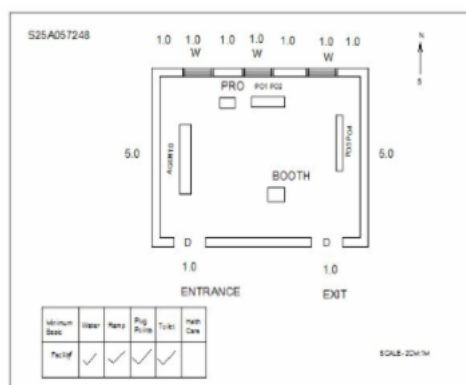

নির্বাচক নিবন্ধন আধিকারিকের স্বাক্ষর

Nazri Naksha

Google Map View

Polling Station Building Front View

Polling Station Front View

Cad View

Key MAP View

1 নাম : তানজেরা খাতুন স্বামীর নাম: নুরুল ইসলাম বাড়ির নং : এন0091 বয়স : 30 লিঙ্গ : মহিলা	ZST1571603 ফটো উপলব্ধ	2 নাম : সুরাতন বিবি স্বামীর নাম: হায়াত আলি বাড়ির নং : n0001 বয়স : 83 লিঙ্গ : মহিলা	ZST2954360 ফটো উপলব্ধ	3 নাম : নজরুল ইসলাম পিতার নাম: হায়াতআলি বাড়ির নং : n0001 বয়স : 50 লিঙ্গ : পুরুষ	ZST2954378 ফটো উপলব্ধ
4 নাম : আশেনুরা বিবি পিতার নাম: হায়াত আলি বাড়ির নং : এন0001 বয়স : 65 লিঙ্গ : মহিলা	FKG1369164 ফটো উপলব্ধ	5 নাম : জামেলা বিবি স্বামীর নাম: হারুণ রসিদ বাড়ির নং : n0001 বয়স : 39 লিঙ্গ : মহিলা	FKG3316890 ফটো উপলব্ধ	6 নাম : রহিমা বেওয়া স্বামীর নাম: এজাবুল বাড়ির নং : n0007 বয়স : 69 লিঙ্গ : মহিলা	WB/08/052/324513 ফটো উপলব্ধ
7 নাম : আমিরুল ইসলাম পিতার নাম: এজাবুল সেখ বাড়ির নং : n0007 বয়স : 33 লিঙ্গ : পুরুষ	ZST1323542 ফটো উপলব্ধ	8 নাম : রুমি বিবি স্বামীর নাম: আমিরুল ইসলাম বাড়ির নং : n0007 বয়স : 31 লিঙ্গ : মহিলা	ZST1607837 ফটো উপলব্ধ	9 নাম : রেজাউলহক পিতার নাম: নেশ মহম্মদ বাড়ির নং : n0010 বয়স : 60 লিঙ্গ : পুরুষ	WB/08/052/324589 ফটো উপলব্ধ
10 নাম : নাসিরুল সেখ পিতার নাম: সেখ রেজাউল হক বাড়ির নং : n0010 বয়স : 35 লিঙ্গ : পুরুষ	ZST1098904 ফটো উপলব্ধ	11 নাম : জোসমিরা বিবি স্বামীর নাম: নাসিরুল সেখ বাড়ির নং : n0010 বয়স : 33 লিঙ্গ : মহিলা	ZST1099225 ফটো উপলব্ধ	12 নাম : রাসেদ আলি পিতার নাম: আমজাদ বাড়ির নং : n0016 বয়স : 62 লিঙ্গ : পুরুষ	FKG2935682 ফটো উপলব্ধ
13 নাম : নুরেফা বেওয়া স্বামীর নাম: আশামুদ্দিন বাড়ির নং : n0018 বয়স : 76 লিঙ্গ : মহিলা	ZST3025871 ফটো উপলব্ধ	14 নাম : বুদ্ধ পিতার নাম: জুবেদআলি বাড়ির নং : n0021 বয়স : 51 লিঙ্গ : পুরুষ	WB/08/052/324608 ফটো উপলব্ধ	15 নাম : বাবলু পিতার নাম: সমসের বাড়ির নং : n0027 বয়স : 51 লিঙ্গ : পুরুষ	WB/08/052/324680 ফটো উপলব্ধ
16 নাম : পইলি বিবি স্বামীর নাম: বাবলু বাড়ির নং : n0027 বয়স : 49 লিঙ্গ : মহিলা	WB/08/052/324681 ফটো উপলব্ধ	17 নাম : সমিরন বিবি স্বামীর নাম: সেন্টু সেখ বাড়ির নং : n0099 বয়স : 49 লিঙ্গ : মহিলা	WB/08/052/324882 ফটো উপলব্ধ	18 নাম : রহেজান বিবি স্বামীর নাম: বেলালহোসেন বাড়ির নং : n0072 বয়স : 71 লিঙ্গ : মহিলা	WB/08/052/324795 ফটো উপলব্ধ
19 নাম : রাজা মিঞা পিতার নাম: শুকুর আলি বাড়ির নং : n0072 বয়স : 36 লিঙ্গ : পুরুষ	ZST1099266 ফটো উপলব্ধ	20 নাম : আজাবুল সেখ পিতার নাম: ওহাব সেখ বাড়ির নং : n0102 বয়স : 44 লিঙ্গ : পুরুষ	FKG2636751 ফটো উপলব্ধ	21 নাম : মাঝিয়া বিবি স্বামীর নাম: রবু সেখ বাড়ির নং : n0113 বয়স : 68 লিঙ্গ : মহিলা	WB/08/052/324921 ফটো উপলব্ধ
22 নাম : শিল্পী খাতুন স্বামীর নাম: আনোয়ার হোসেন বাড়ির নং : n0109 বয়স : 26 লিঙ্গ : মহিলা	ZST1968445 ফটো উপলব্ধ	23 নাম : লালপি খাতুন স্বামীর নাম: আবু তাহের বাড়ির নং : n0058 বয়স : 28 লিঙ্গ : মহিলা	ZST1897255 ফটো উপলব্ধ	24 নাম : এরিনা বিবি স্বামীর নাম: আব্দুল আলিম বাড়ির নং : n0120 বয়স : 28 লিঙ্গ : মহিলা	ZST1897230 ফটো উপলব্ধ
25 নাম : মরিয়ম বিবি স্বামীর নাম: জামিরুল ইসলাম বাড়ির নং : n0069 বয়স : 30 লিঙ্গ : মহিলা	ZST1897222 ফটো উপলব্ধ	26 নাম : আসলেহার বিবি স্বামীর নাম: মাজারুল সেখ বাড়ির নং : n0126 বয়স : 28 লিঙ্গ : মহিলা	ZST1897206 ফটো উপলব্ধ	27 নাম : সাবিনা বিবি স্বামীর নাম: মোরজাউল সেখ বাড়ির নং : n0119 বয়স : 34 লিঙ্গ : মহিলা	NNP1459981 ফটো উপলব্ধ
28 নাম : জিয়ারুল সেখ মায়ের নাম: বেলেচুর বিবি বাড়ির নং : n0117 বয়স : 28 লিঙ্গ : পুরুষ	ZST1897156 ফটো উপলব্ধ	29 নাম : কালাম সেখ পিতার নাম: সেরাজুদ্দিন সেখ বাড়ির নং : n0005 বয়স : 27 লিঙ্গ : পুরুষ	ZST1897099 ফটো উপলব্ধ	30 নাম : জামিরুল সেখ পিতার নাম: বরজাহান সেখ বাড়ির নং : n0069 বয়স : 28 লিঙ্গ : পুরুষ	ZST1911825 ফটো উপলব্ধ