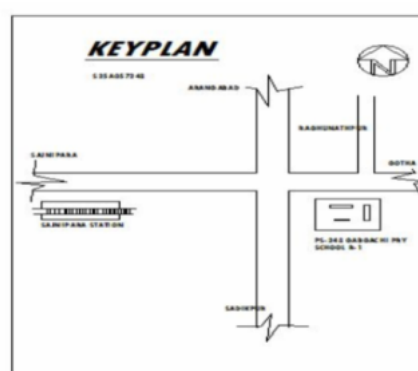

নির্বাচক নিবন্ধন আধিকারিকের স্বাক্ষর

Nazri Naksha

Google Map View

Polling Station Building Front View

Polling Station Front View

Cad View

Key MAP View

1 নাম : তানজেরা খাতুন স্বামীর নাম: নুরুল ইসলাম বাড়ির নং : এন0091 বয়স : 30 লিঙ্গ : মহিলা	ZST1571603 ফটো উপলব্ধ	2 নাম : সুরাতন বিবি স্বামীর নাম: হায়াত আলি বাড়ির নং : n0001 বয়স : 83 লিঙ্গ : মহিলা	ZST2954360 ফটো উপলব্ধ	3 নাম : নজরুল ইসলাম পিতার নাম: হায়াতআলি বাড়ির নং : n0001 বয়স : 50 লিঙ্গ : পুরুষ	ZST2954378 ফটো উপলব্ধ
4 নাম : আশেনুরা বিবি পিতার নাম: হায়াত আলি বাড়ির নং : এন0001 বয়স : 65 লিঙ্গ : মহিলা	FKG1369164 ফটো উপলব্ধ	5 নাম : জামেলা বিবি স্বামীর নাম: হারুণ রসিদ বাড়ির নং : n0001 বয়স : 39 লিঙ্গ : মহিলা	FKG3316890 ফটো উপলব্ধ	6 নাম : রহিমা বেওয়া স্বামীর নাম: এজাবুল বাড়ির নং : n0007 বয়স : 69 লিঙ্গ : মহিলা	WB/08/052/324513 ফটো উপলব্ধ
7 নাম : আমিরুল ইসলাম পিতার নাম: এজাবুল সেখ বাড়ির নং : n0007 বয়স : 33 লিঙ্গ : পুরুষ	ZST1323542 ফটো উপলব্ধ	8 নাম : রুমি বিবি স্বামীর নাম: আমিরুল ইসলাম বাড়ির নং : n0007 বয়স : 31 লিঙ্গ : মহিলা	ZST1607837 ফটো উপলব্ধ	9 নাম : রেজাউলহক পিতার নাম: নেশ মহম্মদ বাড়ির নং : n0010 বয়স : 60 লিঙ্গ : পুরুষ	WB/08/052/324589 ফটো উপলব্ধ
10 নাম : নাসিরুল সেখ পিতার নাম: সেখ রেজাউল হক বাড়ির নং : n0010 বয়স : 35 লিঙ্গ : পুরুষ	ZST1098904 ফটো উপলব্ধ	11 নাম : জোসমিরা বিবি স্বামীর নাম: নাসিরুল সেখ বাড়ির নং : n0010 বয়স : 33 লিঙ্গ : মহিলা	ZST1099225 ফটো উপলব্ধ	12 নাম : রাসেদ আলি পিতার নাম: আমজাদ বাড়ির নং : n0016 বয়স : 62 লিঙ্গ : পুরুষ	FKG2935682 ফটো উপলব্ধ
13 নাম : নুরেফা বেওয়া স্বামীর নাম: আশামুদ্দিন বাড়ির নং : n0018 বয়স : 76 লিঙ্গ : মহিলা	ZST3025871 ফটো উপলব্ধ	14 নাম : বুদ্ধ পিতার নাম: জুবেদআলি বাড়ির নং : n0021 বয়স : 51 লিঙ্গ : পুরুষ	WB/08/052/324608 ফটো উপলব্ধ	15 নাম : বাবলু পিতার নাম: সমসের বাড়ির নং : n0027 বয়স : 51 লিঙ্গ : পুরুষ	WB/08/052/324680 ফটো উপলব্ধ
16 নাম : পইলি বিবি স্বামীর নাম: বাবলু বাড়ির নং : n0027 বয়স : 49 লিঙ্গ : মহিলা	WB/08/052/324681 ফটো উপলব্ধ	17 নাম : সমিরন বিবি স্বামীর নাম: সেন্টু সেখ বাড়ির নং : n0099 বয়স : 49 লিঙ্গ : মহিলা	WB/08/052/324882 ফটো উপলব্ধ	18 নাম : রহেজান বিবি স্বামীর নাম: বেলালহোসেন বাড়ির নং : n0072 বয়স : 71 লিঙ্গ : মহিলা	WB/08/052/324795 ফটো উপলব্ধ
19 নাম : রাজা মিঞা পিতার নাম: শুকুর আলি বাড়ির নং : n0072 বয়স : 36 লিঙ্গ : পুরুষ	ZST1099266 ফটো উপলব্ধ	20 নাম : আজাবুল সেখ পিতার নাম: ওহাব সেখ বাড়ির নং : n0102 বয়স : 44 লিঙ্গ : পুরুষ	FKG2636751 ফটো উপলব্ধ	21 নাম : মাঝিয়া বিবি স্বামীর নাম: রবু সেখ বাড়ির নং : n0113 বয়স : 68 লিঙ্গ : মহিলা	WB/08/052/324921 ফটো উপলব্ধ
22 নাম : শিল্পী খাতুন স্বামীর নাম: আনোয়ার হোসেন বাড়ির নং : n0109 বয়স : 26 লিঙ্গ : মহিলা	ZST1968445 ফটো উপলব্ধ	23 নাম : লালপি খাতুন স্বামীর নাম: আবু তাহের বাড়ির নং : n0058 বয়স : 28 লিঙ্গ : মহিলা	ZST1897255 ফটো উপলব্ধ	24 নাম : এরিনা বিবি স্বামীর নাম: আব্দুল আলিম বাড়ির নং : n0120 বয়স : 28 লিঙ্গ : মহিলা	ZST1897230 ফটো উপলব্ধ
25 নাম : মরিয়ম বিবি স্বামীর নাম: জামিরুল ইসলাম বাড়ির নং : n0069 বয়স : 30 লিঙ্গ : মহিলা	ZST1897222 ফটো উপলব্ধ	26 নাম : আসলেহার বিবি স্বামীর নাম: মাজারুল সেখ বাড়ির নং : n0126 বয়স : 28 লিঙ্গ : মহিলা	ZST1897206 ফটো উপলব্ধ	27 নাম : সাবিনা বিবি স্বামীর নাম: মোরজাউল সেখ বাড়ির নং : n0119 বয়স : 34 লিঙ্গ : মহিলা	NNP1459981 ফটো উপলব্ধ
28 নাম : জিয়ারুল সেখ মায়ের নাম: বেলেচুর বিবি বাড়ির নং : n0117 বয়স : 28 লিঙ্গ : পুরুষ	ZST1897156 ফটো উপলব্ধ	29 নাম : কালাম সেখ পিতার নাম: সেরাজুদ্দিন সেখ বাড়ির নং : n0005 বয়স : 27 লিঙ্গ : পুরুষ	ZST1897099 ফটো উপলব্ধ	30 নাম : জামিরুল সেখ পিতার নাম: বরজাহান সেখ বাড়ির নং : n0069 বয়স : 28 লিঙ্গ : পুরুষ	ZST1911825 ফটো উপলব্ধ