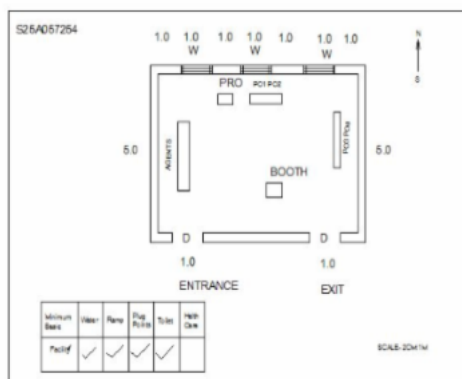

নির্বাচক নিবন্ধন আধিকারিকের স্বাক্ষর

Nazri Naksha

Google Map View

Polling Station Building Front View

Polling Station Front View

Cad View

Key MAP View

1 নাম : জাহানারা বিবি স্বামীর নাম: মুস্তাকিম সেখ বাড়ির নং : এন0069 বয়স : 34 লিঙ্গ : মহিলা	ZST2098788 ফটো উপলব্ধ	2 নাম : বুলন বেগুয়া স্বামীর নাম: সাজ্জাদ সেখ বাড়ির নং : n0039 বয়স : 85 লিঙ্গ : মহিলা	FKG3229598 ফটো উপলব্ধ	3 নাম : সাইনারা খাতুন স্বামীর নাম: সাহাদত হোসেন বাড়ির নং : এন0081 বয়স : 26 লিঙ্গ : মহিলা	ZST2092823 ফটো উপলব্ধ
4 নাম : নুরুল ইসলাম পিতার নাম: আলাউদ্দিন সেখ বাড়ির নং : এন0092 বয়স : 26 লিঙ্গ : পুরুষ	ZST2092336 ফটো উপলব্ধ	5 নাম : ইয়ারন নেশা স্বামীর নাম: সাহেব সেখ বাড়ির নং : এন0067 বয়স : 26 লিঙ্গ : মহিলা	ZST2087146 ফটো উপলব্ধ	6 নাম : আজমাল হোসেন পিতার নাম: কালু সেখ বাড়ির নং : N0067 বয়স : 24 লিঙ্গ : পুরুষ	ZST2374015 ফটো উপলব্ধ
7 নাম : সাবিনা খাতুন স্বামীর নাম: সাহাদত হোসেন বাড়ির নং : n0067 বয়স : 25 লিঙ্গ : মহিলা	ZST2093102 ফটো উপলব্ধ	8 নাম : জিয়ারুল সেখ পিতার নাম: সাজ্জাদ আলি বাড়ির নং : এন0039 বয়স : 44 লিঙ্গ : পুরুষ	ZST2709103 ফটো উপলব্ধ	9 নাম : রেহেনা বিবি স্বামীর নাম: জিয়ারুল সেখ বাড়ির নং : এন0039 বয়স : 34 লিঙ্গ : মহিলা	ZST2709095 ফটো উপলব্ধ
10 নাম : আরজিমা বিবি স্বামীর নাম: তুফান সেখ বাড়ির নং : এন0039 বয়স : 46 লিঙ্গ : মহিলা	ZST2708378 ফটো উপলব্ধ	11 নাম : বাদল সেখ পিতার নাম: সাজ্জাদ আলি বাড়ির নং : n0039 বয়স : 44 লিঙ্গ : পুরুষ	ZST1052968 ফটো উপলব্ধ	12 নাম : বাসেবা বিবি স্বামীর নাম: বাদল সেখ বাড়ির নং : n0039 বয়স : 36 লিঙ্গ : মহিলা	NNP0127340 ফটো উপলব্ধ
13 নাম : তুফান সেখ পিতার নাম: সাজ্জাদ আলি বাড়ির নং : নং0039 বয়স : 50 লিঙ্গ : পুরুষ	ZST2708311 ফটো উপলব্ধ	14 নাম : আঞ্জুরা খাতুন পিতার নাম: তুফান সেখ বাড়ির নং : এন0025 বয়স : 24 লিঙ্গ : মহিলা	ZST2835585 ফটো উপলব্ধ	15 নাম : মাসিদুল সেখ পিতার নাম: তুফান সেখ বাড়ির নং : এন0039 বয়স : 21 লিঙ্গ : পুরুষ	ZST2953073 ফটো উপলব্ধ
16 নাম : ইমামউদ্দিন আহমেদ পিতার নাম: সামসুল হক বাড়ির নং : n0085 বয়স : 26 লিঙ্গ : পুরুষ	ZST1925387 ফটো উপলব্ধ	17 নাম : ইজাজ আহমেদ পিতার নাম: সাইফুল হক বাড়ির নং : এন0085 বয়স : 25 লিঙ্গ : পুরুষ	ZST2708295 ফটো উপলব্ধ	18 নাম : সামিমা সুলতানা পিতার নাম: সামসুল হক বাড়ির নং : নং085 বয়স : 23 লিঙ্গ : মহিলা	ZST2708303 ফটো উপলব্ধ
19 নাম : মোরশাদুল ইসলাম পিতার নাম: মনিরুল ইসলাম বাড়ির নং : এন0099 বয়স : 23 লিঙ্গ : পুরুষ	ZST2708345 ফটো উপলব্ধ	20 নাম : নাসিমা খাতুন পিতার নাম: আনিসুর সেখ বাড়ির নং : এন0096 বয়স : 26 লিঙ্গ : মহিলা	ZST1925320 ফটো উপলব্ধ	21 নাম : রেজাউল করিম পিতার নাম: সানাউল হক বাড়ির নং : n0065 বয়স : 28 লিঙ্গ : পুরুষ	ZST1925254 ফটো উপলব্ধ
22 নাম : টাইরা খাতুন স্বামীর নাম: গোলাম মোস্তাফা বাড়ির নং : n0109 বয়স : 28 লিঙ্গ : মহিলা	ZST1925247 ফটো উপলব্ধ	23 নাম : সামিউল সেখ পিতার নাম: সাদিকুল সেখ বাড়ির নং : N0103 বয়স : 24 লিঙ্গ : পুরুষ	ZST2374064 ফটো উপলব্ধ	24 নাম : তানজিলা খাতুন স্বামীর নাম: সাহিদুল ইসলাম বাড়ির নং : N0077 বয়স : 30 লিঙ্গ : মহিলা	ZST2374247 ফটো উপলব্ধ
25 নাম : খাদিজা খাতুন স্বামীর নাম: সাবিদ হোসেন বাড়ির নং : N0051 বয়স : 28 লিঙ্গ : মহিলা	ZST2376200 ফটো উপলব্ধ	26 নাম : খুশি খাতুন স্বামীর নাম: গোলাপ রাজ বাড়ির নং : N0046 বয়স : 31 লিঙ্গ : মহিলা	ZST2376754 ফটো উপলব্ধ	27 নাম : আমিরুল শেখ পিতার নাম: আনসারুল শেখ বাড়ির নং : N0091 বয়স : 25 লিঙ্গ : পুরুষ	ZST2376028 ফটো উপলব্ধ
28 নাম : মঈন সেখ পিতার নাম: আমিরুল সেখ বাড়ির নং : N0103 বয়স : 24 লিঙ্গ : পুরুষ	ZST2377034 ফটো উপলব্ধ	29 নাম : ইস্রাফিল হক পিতার নাম: সানাউল হক বাড়ির নং : N0065 বয়স : 26 লিঙ্গ : পুরুষ	ZST2375947 ফটো উপলব্ধ	30 নাম : রেশমা খাতুন পিতার নাম: মোজিবুর রহমান বাড়ির নং : N0072 বয়স : 26 লিঙ্গ : মহিলা	ZST2376168 ফটো উপলব্ধ