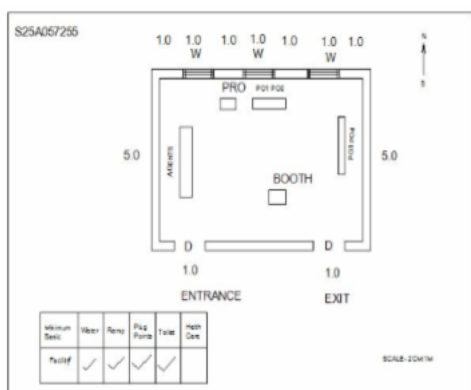

নির্বাচক নিবন্ধন আধিকারিকের স্বাক্ষর

Nazri Naksha

Google Map View

Polling Station Building Front View

Polling Station Front View

Cad View

Key MAP View

1 নাম : আমিরুল ইসলাম পিতার নাম: কায়েম সেখ বাড়ির নং : n0018 বয়স : 37 লিঙ্গ : পুরুষ	ZST1053768 ফটো উপলব্ধ	2 নাম : আলি হোসেন পিতার নাম: এসরাফুল সেখ বাড়ির নং : n0028 বয়স : 48 লিঙ্গ : পুরুষ	FKG1439041 ফটো উপলব্ধ	3 নাম : রিনা বিবি পিতার নাম: আলি হোসেন বাড়ির নং : n0028 বয়স : 37 লিঙ্গ : মহিলা	ZST1457514 ফটো উপলব্ধ
4 নাম : মুকলেসরহমান পিতার নাম: গোলাব সেখ বাড়ির নং : n0071 বয়স : 76 লিঙ্গ : পুরুষ	WB/08/052/336553 ফটো উপলব্ধ	5 নাম : জোহরা বিবি স্বামীর নাম: মুকলেস রহমান বাড়ির নং : n0071 বয়স : 71 লিঙ্গ : মহিলা	WB/08/052/336554 ফটো উপলব্ধ	6 নাম : বাবর আলি পিতার নাম: মুকলেস রহমান বাড়ির নং : n0071 বয়স : 38 লিঙ্গ : পুরুষ	ZST1053735 ফটো উপলব্ধ
7 নাম : রেশমা বিবি স্বামীর নাম: সাজ্জাদ সেখ বাড়ির নং : n0023 বয়স : 87 লিঙ্গ : মহিলা	WB/08/052/336707 ফটো উপলব্ধ	8 নাম : সাদিকুল সেখ পিতার নাম: ফরিজুদ্দিন সেখ বাড়ির নং : n0027 বয়স : 55 লিঙ্গ : পুরুষ	WB/08/052/336723 ফটো উপলব্ধ	9 নাম : ফটিক সেখ পিতার নাম: দৌবির সেখ বাড়ির নং : এন0065 বয়স : 51 লিঙ্গ : পুরুষ	ZST0899799 ফটো উপলব্ধ
10 নাম : তৈমুর সেখ পিতার নাম: সাজ্জাদ আলি বাড়ির নং : n0023 বয়স : 59 লিঙ্গ : পুরুষ	ZST2151579 ফটো উপলব্ধ	11 নাম : আসামুদ্দিন সেখ পিতার নাম: সামেদ আলি বাড়ির নং : এন0065 বয়স : 62 লিঙ্গ : পুরুষ	FKG2782928 ফটো উপলব্ধ	12 নাম : মোসারফ হোসেন সেখ পিতার নাম: আশামুদ্দিন সেখ বাড়ির নং : এন0065 বয়স : 31 লিঙ্গ : পুরুষ	ZST1716836 ফটো উপলব্ধ
13 নাম : আলতানুর খাতুন স্বামীর নাম: বাবর সেখ বাড়ির নং : n0027 বয়স : 31 লিঙ্গ : মহিলা	ZST1898857 ফটো উপলব্ধ	14 নাম : জিয়াবুল সেখ পিতার নাম: আসামুদ্দিন সেখ বাড়ির নং : n0065 বয়স : 26 লিঙ্গ : পুরুষ	ZST1925452 ফটো উপলব্ধ	15 নাম : আলম মিয়া পিতার নাম: জবেদ আলি বাড়ির নং : n0002 বয়স : 70 লিঙ্গ : পুরুষ	ZST2150142 ফটো উপলব্ধ
16 নাম : দুলোব বিবি স্বামীর নাম: সেন্টু সেখ বাড়ির নং : n0045 বয়স : 68 লিঙ্গ : মহিলা	ZST2149714 ফটো উপলব্ধ	17 নাম : চামেলি খাতুন স্বামীর নাম: সুরাজ সেখ বাড়ির নং : এন0023 বয়স : 25 লিঙ্গ : মহিলা	ZST2087286 ফটো উপলব্ধ	18 নাম : জামেলা খাতুন পিতার নাম: আশামুদ্দিন সেখ বাড়ির নং : এন0065 বয়স : 33 লিঙ্গ : মহিলা	ZST1220052 ফটো উপলব্ধ
19 নাম : কমলা খাতুন পিতার নাম: আসামুদ্দিন সেখ বাড়ির নং : এন0065 বয়স : 33 লিঙ্গ : মহিলা	ZST1325711 ফটো উপলব্ধ	20 নাম : মইলি বিবি স্বামীর নাম: আমিরুল ইসলাম বাড়ির নং : n0071 বয়স : 40 লিঙ্গ : মহিলা	ZST1053545 ফটো উপলব্ধ	21 নাম : সাজাহান সেখ পিতার নাম: দবির সেখ বাড়ির নং : এন0065 বয়স : 64 লিঙ্গ : পুরুষ	FKG1438837 ফটো উপলব্ধ
22 নাম : নুরনেহার খাতুন স্বামীর নাম: গোলাম মর্তুজা বাড়ির নং : n0029 বয়স : 57 লিঙ্গ : মহিলা	WB/08/052/336728 ফটো উপলব্ধ	23 নাম : মুনেরা বিবি স্বামীর নাম: নাইমুল সেখ বাড়ির নং : n0061 বয়স : 49 লিঙ্গ : মহিলা	WB/08/052/336786 ফটো উপলব্ধ	24 নাম : আমিরুল ইসলাম পিতার নাম: মুকলেস রহমান বাড়ির নং : n0071 বয়স : 49 লিঙ্গ : পুরুষ	FKG2942431 ফটো উপলব্ধ
25 নাম : শ্যামলী খাতুন স্বামীর নাম: জুলু রহমান বাড়ির নং : এন0072 বয়স : 27 লিঙ্গ : মহিলা	ZST2087328 ফটো উপলব্ধ	26 নাম : সেখ ইসোপ নবী পিতার নাম: ইসমাইল সেখ বাড়ির নং : এন0064 বয়স : 26 লিঙ্গ : পুরুষ	ZST2083350 ফটো উপলব্ধ	27 নাম : ললনা দাস মন্ডল স্বামীর নাম: কমল মন্ডল বাড়ির নং : এন0025 বয়স : 40 লিঙ্গ : মহিলা	ZST2083319 ফটো উপলব্ধ
28 নাম : রিজিয়া বিবি স্বামীর নাম: আসামুদ্দিন সেখ বাড়ির নং : এন0065 বয়স : 53 লিঙ্গ : মহিলা	FKG2942738 ফটো উপলব্ধ	29 নাম : আব্দুল রহমান পিতার নাম: দবির সেখ বাড়ির নং : এন0065 বয়স : 49 লিঙ্গ : পুরুষ	FKG1438720 ফটো উপলব্ধ	30 নাম : মিট সেখ পিতার নাম: রবিউল হক বাড়ির নং : n0042 বয়স : 36 লিঙ্গ : পুরুষ	ZST0899740 ফটো উপলব্ধ