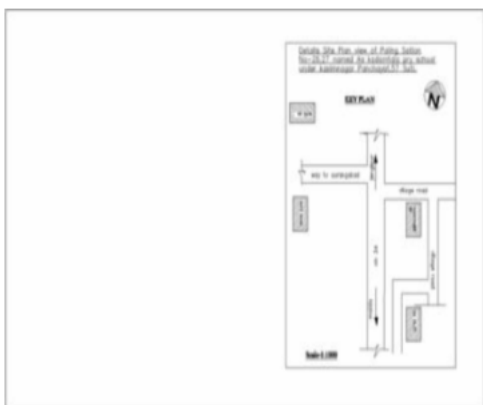

নির্বাচক নিবন্ধন আধিকারিকের স্বাক্ষর

Nazri Naksha

Google Map View

Polling Station Building Front View

Polling Station Front View

Cad View

Key MAP View

1 নাম : আনন্দ মন্ডল পিতার নাম: হাবোল মন্ডল বাড়ির নং : n0231 বয়স : 41 লিঙ্গ : পুরুষ	BSK3105509 ফটো উপলব্ধ	2 নাম : বাবলু কর্মকার পিতার নাম: দিলীপ কর্মকার বাড়ির নং : N0001 বয়স : 26 লিঙ্গ : পুরুষ	ZST1977917 ফটো উপলব্ধ	3 নাম : বীরেন কর্মকার পিতার নাম: আসু কর্মকার বাড়ির নং : n0001 বয়স : 66 লিঙ্গ : পুরুষ	BSK1885680 ফটো উপলব্ধ
4 নাম : ফুলবতী কর্মকার স্বামীর নাম: বীরেন কর্মকার বাড়ির নং : n0001 বয়স : 59 লিঙ্গ : মহিলা	WB/08/051/441001 ফটো উপলব্ধ	5 নাম : সিপেন কর্মকার পিতার নাম: দিলীপ কর্মকার বাড়ির নং : n0001 বয়স : 42 লিঙ্গ : পুরুষ	BSK2415511 ফটো উপলব্ধ	6 নাম : রূপালী কর্মকার স্বামীর নাম: সিপেন কর্মকার বাড়ির নং : n0001 বয়স : 38 লিঙ্গ : মহিলা	ZST1112200 ফটো উপলব্ধ
7 নাম : দিলীপ কর্মকার পিতার নাম: আসু কর্মকার বাড়ির নং : n0001 বয়স : 59 লিঙ্গ : পুরুষ	BSK2415529 ফটো উপলব্ধ	8 নাম : আদরী কর্মকার স্বামীর নাম: দিলীপ কর্মকার বাড়ির নং : n0001 বয়স : 38 লিঙ্গ : মহিলা	ZST1112218 ফটো উপলব্ধ	9 নাম : নূপেন কর্মকার পিতার নাম: বিরেন কর্মকার বাড়ির নং : n0001 বয়স : 44 লিঙ্গ : মহিলা	BSK2415537 ফটো উপলব্ধ
10 নাম : ববি কর্মকার স্বামীর নাম: নূপেন কর্মকার বাড়ির নং : n0001 বয়স : 40 লিঙ্গ : মহিলা	ZST1112226 ফটো উপলব্ধ	11 নাম : রিপেন কর্মকার পিতার নাম: বিরেন কর্মকার বাড়ির নং : n0001 বয়স : 40 লিঙ্গ : পুরুষ	ZST1239565 ফটো উপলব্ধ	12 নাম : চন্দনা কর্মকার স্বামীর নাম: রিপেন কর্মকার বাড়ির নং : n0001 বয়স : 30 লিঙ্গ : মহিলা	ZST1628288 ফটো উপলব্ধ
13 নাম : দীপেন কর্মকার পিতার নাম: বিরেন কর্মকার বাড়ির নং : n0001 বয়স : 38 লিঙ্গ : মহিলা	ZST1112234 ফটো উপলব্ধ	14 নাম : রূপালি কর্মকার স্বামীর নাম: দীপেন কর্মকার বাড়ির নং : n0001 বয়স : 36 লিঙ্গ : মহিলা	ZST1486620 ফটো উপলব্ধ	15 নাম : জগো কর্মকার পিতার নাম: বিরেন কর্মকার বাড়ির নং : n0001 বয়স : 38 লিঙ্গ : পুরুষ	ZST1351626 ফটো উপলব্ধ
16 নাম : চন্দন কর্মকার পিতার নাম: বিরেন কর্মকার বাড়ির নং : n0001 বয়স : 37 লিঙ্গ : পুরুষ	ZST1239615 ফটো উপলব্ধ	17 নাম : শম্পা কর্মকার স্বামীর নাম: চন্দন কর্মকার বাড়ির নং : এন0000 বয়স : 28 লিঙ্গ : মহিলা	ZST2700599 ফটো উপলব্ধ	18 নাম : লক্ষ্মি কর্মকার স্বামীর নাম: জগো কর্মকার বাড়ির নং : এন0001 বয়স : 25 লিঙ্গ : মহিলা	ZST2700607 ফটো উপলব্ধ
19 নাম : বিউটি কর্মকার পিতার নাম: সিপেন কর্মকার বাড়ির নং : এন0006 বয়স : 21 লিঙ্গ : মহিলা	ZST2956118 ফটো উপলব্ধ	20 নাম : সাহেব চৌধুরী পিতার নাম: দীপক চৌধুরী বাড়ির নং : এন0002 বয়স : 23 লিঙ্গ : পুরুষ	ZST2753325 ফটো উপলব্ধ	21 নাম : প্রসেনজিৎ চৌধুরী পিতার নাম: দিলীপ চৌধুরী বাড়ির নং : N0002 বয়স : 24 লিঙ্গ : পুরুষ	ZST2499929 ফটো উপলব্ধ
22 নাম : সুশান্ত চৌধুরী পিতার নাম: দীপক চৌধুরী বাড়ির নং : এন0002 বয়স : 22 লিঙ্গ : পুরুষ	ZST2912756 ফটো উপলব্ধ	23 নাম : অমিতা চৌধুরী স্বামীর নাম: দিলীপ চৌধুরী বাড়ির নং : n0002 বয়স : 51 লিঙ্গ : মহিলা	BSK2502797 ফটো উপলব্ধ	24 নাম : দিলীপ চৌধুরী পিতার নাম: ভরত চৌধুরী বাড়ির নং : n0002 বয়স : 47 লিঙ্গ : পুরুষ	BSK1927854 ফটো উপলব্ধ
25 নাম : দীপক চৌধুরী পিতার নাম: ভরত চৌধুরী বাড়ির নং : n0002 বয়স : 45 লিঙ্গ : পুরুষ	BSK1928050 ফটো উপলব্ধ	26 নাম : উপাসী চৌধুরী স্বামীর নাম: দীপক চৌধুরী বাড়ির নং : n0002 বয়স : 41 লিঙ্গ : মহিলা	BSK2826121 ফটো উপলব্ধ	27 নাম : সুকুমার চৌধুরী পিতার নাম: ভরত চৌধুরী বাড়ির নং : n0002 বয়স : 37 লিঙ্গ : পুরুষ	BSK3029774 ফটো উপলব্ধ
28 নাম : গীতা চৌধুরী স্বামীর নাম: কংগ্রেস চৌধুরী বাড়ির নং : n0003 বয়স : 59 লিঙ্গ : মহিলা	BSK1926195 ফটো উপলব্ধ	29 নাম : মেনকা মন্ডল (চৌধুরী) স্বামীর নাম: সুবোধ চৌধুরী বাড়ির নং : n0003 বয়স : 37 লিঙ্গ : মহিলা	ZST0843599 ফটো উপলব্ধ	30 নাম : সাগরী চৌধুরী স্বামীর নাম: নিবারণ চৌধুরী বাড়ির নং : n0003 বয়স : 56 লিঙ্গ : মহিলা	BSK1926187 ফটো উপলব্ধ