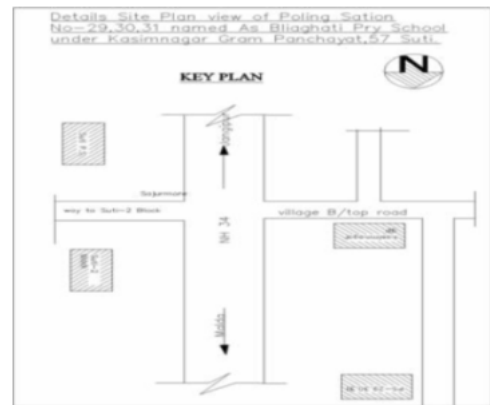

নির্বাচক নিবন্ধন আধিকারিকের স্বাক্ষর

Nazri Naksha

Google Map View

Polling Station Building Front View

Polling Station Front View

Cad View

Key MAP View

বিধানসভা নির্বাচনক্ষেত্রের নং, নাম : 57-সুতি  
ভাগ নং, নাম : 1-পাড়া-বালিয়াঘাট, দক্ষিণপাড়া