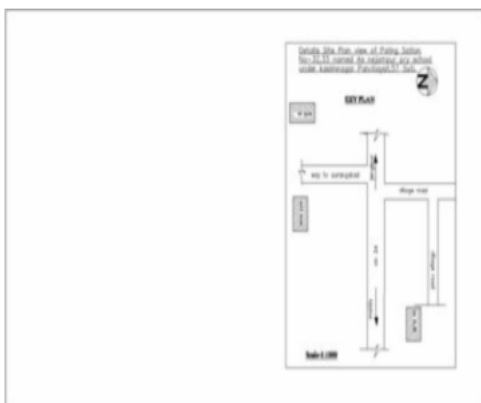

নির্বাচক নিবন্ধন আধিকারিকের স্বাক্ষর

Nazri Naksha

Google Map View

Polling Station Building Front View

Polling Station Front View

Cad View

Key MAP View

বিধানসভা নির্বাচনক্ষেত্রের নং, নাম : 57-সুতি
ভাগ নং, নাম : 1-পাড়া-বালিয়াঘাট, উত্তরপাড়া