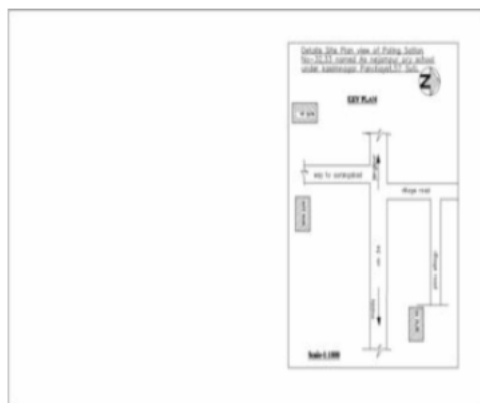

নির্বাচক নিবন্ধন আধিকারিকের স্বাক্ষর

Nazri Naksha

Google Map View

Polling Station Building Front View

Polling Station Front View

Cad View

Key MAP View

বিধানসভা নির্বাচনক্ষেত্রের নং, নাম : 57-সুতি
ভাগ নং, নাম : 1-পাড়া-বালিয়াঘাট, উত্তরপাড়া