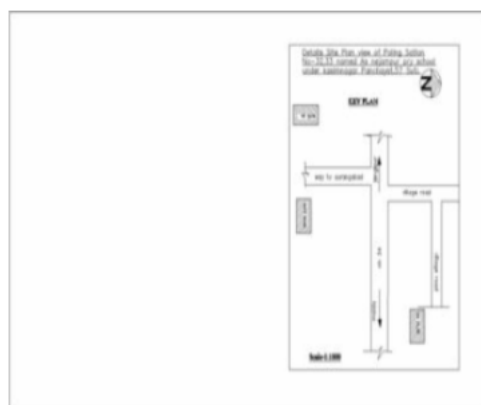

নির্বাচক নিবন্ধন আধিকারিকের স্বাক্ষর

Nazri Naksha

Google Map View

Polling Station Building Front View

Polling Station Front View

Cad View

Key MAP View

1 নাম : আব্দুর রাজ্জাক পিতার নাম : জহুর সেখ বাড়ির নং : n0046 বয়স : 88 লিঙ্গ : পুরুষ ফটো উপলব্ধ	WB/08/051/450008	2 নাম : এনারুল সেখ পিতার নাম : আব্দুর রাজ্জাক বাড়ির নং : n0046 বয়স : 61 লিঙ্গ : পুরুষ ফটো উপলব্ধ	WB/08/051/450014	3 নাম : রেহেনা বিবি স্বামীর নাম : এনারুল সেখ বাড়ির নং : n0046 বয়স : 58 লিঙ্গ : মহিলা ফটো উপলব্ধ	WB/08/051/450015
4 নাম : নাজেমা বিবি স্বামীর নাম : এনারুল সেখ বাড়ির নং : n0046 বয়স : 54 লিঙ্গ : মহিলা ফটো উপলব্ধ	ZST2970994	5 নাম : সানারুল সেখ পিতার নাম : আব্দুর রাজ্জাক বাড়ির নং : n0046 বয়স : 39 লিঙ্গ : পুরুষ ফটো উপলব্ধ	ZST2919082	6 নাম : আসনার বিবি স্বামীর নাম : সানারুল সেখ বাড়ির নং : n0046 বয়স : 39 লিঙ্গ : মহিলা ফটো উপলব্ধ	ZST0845008
7 নাম : মনিরুল হক পিতার নাম : আব্দুর রাজ্জাক বাড়ির নং : n0046 বয়স : 50 লিঙ্গ : পুরুষ ফটো উপলব্ধ	WB/08/051/450018	8 নাম : কায়োমা বিবি স্বামীর নাম : মনিরুল হক বাড়ির নং : n0046 বয়স : 43 লিঙ্গ : মহিলা ফটো উপলব্ধ	BSK3026911	9 নাম : মনু সেখ পিতার নাম : কাইউম সেখ বাড়ির নং : n0056 বয়স : 54 লিঙ্গ : পুরুষ ফটো উপলব্ধ	WB/08/051/450327
10 নাম : লিলি বিবি স্বামীর নাম : ফটু সেখ বাড়ির নং : n0066 বয়স : 46 লিঙ্গ : মহিলা ফটো উপলব্ধ	ZST1241702	11 নাম : কেতাবুল পিতার নাম : সাহেব সেখ বাড়ির নং : n0042 বয়স : 46 লিঙ্গ : পুরুষ ফটো উপলব্ধ	BSK2688141	12 নাম : নাজিরা বিবি স্বামীর নাম : কেতাবুল সেখ বাড়ির নং : n0042 বয়স : 33 লিঙ্গ : মহিলা ফটো উপলব্ধ	ZST1241769
13 নাম : নুরজাহান বিবি স্বামীর নাম : মেহের সেখ বাড়ির নং : n0065 বয়স : 83 লিঙ্গ : মহিলা ফটো উপলব্ধ	WB/08/051/450206	14 নাম : লতিব সেখ পিতার নাম : সাহেব বাড়ির নং : n0042 বয়স : 50 লিঙ্গ : পুরুষ ফটো উপলব্ধ	WB/08/051/450279	15 নাম : বেদেরা বিবি স্বামীর নাম : সাহেব বাড়ির নং : n0042 বয়স : 76 লিঙ্গ : মহিলা ফটো উপলব্ধ	WB/08/051/450277
16 নাম : রোসনার খাতুন স্বামীর নাম : ইয়ারুল সেখ বাড়ির নং : n0040 বয়স : 32 লিঙ্গ : মহিলা ফটো উপলব্ধ	ZST1354950	17 নাম : নাজারুল সেখ পিতার নাম : মেহের সেখ বাড়ির নং : n0065 বয়স : 54 লিঙ্গ : পুরুষ ফটো উপলব্ধ	WB/08/051/450209	18 নাম : সিরিনা বিবি স্বামীর নাম : নাজারুল সেখ বাড়ির নং : n0065 বয়স : 49 লিঙ্গ : মহিলা ফটো উপলব্ধ	ZST1117258
19 নাম : আব্দুরা খাতুন পিতার নাম : মেহের সেখ বাড়ির নং : n0065 বয়স : 42 লিঙ্গ : মহিলা ফটো উপলব্ধ	ZST1490622	20 নাম : শ্যামলী খাতুন পিতার নাম : নজরুল ইসলাম বাড়ির নং : n0035 বয়স : 34 লিঙ্গ : মহিলা ফটো উপলব্ধ	ZST1241827	21 নাম : সানুয়ার হোসেন পিতার নাম : নজরুল ইসলাম বাড়ির নং : n0035 বয়স : 29 লিঙ্গ : মহিলা ফটো উপলব্ধ	ZST1630169
22 নাম : হাবিবুর রহমান পিতার নাম : নজরুল বাড়ির নং : n0035 বয়স : 38 লিঙ্গ : পুরুষ ফটো উপলব্ধ	BSK2828069	23 নাম : মোসাম্মাৎ কামেলা খাতুন স্বামীর নাম : হাবিবুর রহমান বাড়ির নং : n0035 বয়স : 32 লিঙ্গ : মহিলা ফটো উপলব্ধ	ZST1630151	24 নাম : আশমা বিবি স্বামীর নাম : নুরসেদ বাড়ির নং : n0013 বয়স : 61 লিঙ্গ : মহিলা ফটো উপলব্ধ	WB/08/051/450264
25 নাম : আজরুল হক মায়ের নাম : আসমা বেওয়া বাড়ির নং : n0013 বয়স : 32 লিঙ্গ : পুরুষ ফটো উপলব্ধ	ZST1490473	26 নাম : জহুরুল হক মায়ের নাম : আসমা বেওয়া বাড়ির নং : n0013 বয়স : 32 লিঙ্গ : পুরুষ ফটো উপলব্ধ	ZST1490481	27 নাম : আলমগীর সেখ পিতার নাম : এনসান সেখ বাড়ির নং : n0015 বয়স : 47 লিঙ্গ : পুরুষ ফটো উপলব্ধ	BSK2688166
28 নাম : শিরিনা বিবি স্বামীর নাম : আলমগীর সেখ বাড়ির নং : n0015 বয়স : 40 লিঙ্গ : মহিলা ফটো উপলব্ধ	BSK3026929	29 নাম : সাবের সেখ পিতার নাম : এনসান সেখ বাড়ির নং : n0015 বয়স : 45 লিঙ্গ : পুরুষ ফটো উপলব্ধ	BSK3026788	30 নাম : জামের সেখ পিতার নাম : এনসান সেখ বাড়ির নং : n0015 বয়স : 40 লিঙ্গ : পুরুষ ফটো উপলব্ধ	BSK2827905