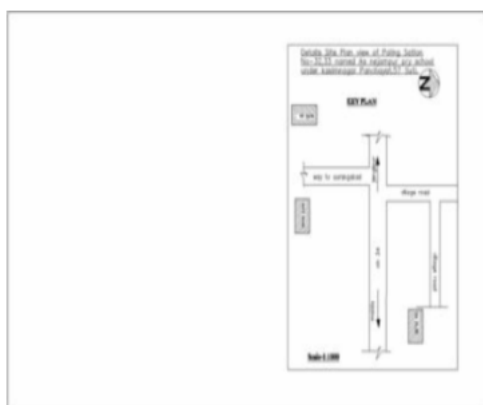

নির্বাচক নিবন্ধন আধিকারিকের স্বাক্ষর

Nazri Naksha

Google Map View

Polling Station Building Front View

Polling Station Front View

Cad View

Key MAP View

1 নাম : আব্দুর রাজ্জাক পিতার নাম : জহুর সেখ বাড়ির নং : n0046 বয়স : 88 লিঙ্গ : পুরুষ ফটো উপলব্ধ	WB/08/051/450008	2 নাম : এনারুল সেখ পিতার নাম : আব্দুর রাজ্জাক বাড়ির নং : n0046 বয়স : 61 লিঙ্গ : পুরুষ ফটো উপলব্ধ	WB/08/051/450014	3 নাম : রেহেনা বিবি স্বামীর নাম : এনারুল সেখ বাড়ির নং : n0046 বয়স : 58 লিঙ্গ : মহিলা ফটো উপলব্ধ	WB/08/051/450015
4 নাম : নাজেমা বিবি স্বামীর নাম : এনারুল সেখ বাড়ির নং : n0046 বয়স : 54 লিঙ্গ : মহিলা ফটো উপলব্ধ	ZST2970994	5 নাম : সানারুল সেখ পিতার নাম : আব্দুর রাজ্জাক বাড়ির নং : n0046 বয়স : 39 লিঙ্গ : পুরুষ ফটো উপলব্ধ	ZST2919082	6 নাম : আসনার বিবি স্বামীর নাম : সানারুল সেখ বাড়ির নং : n0046 বয়স : 39 লিঙ্গ : মহিলা ফটো উপলব্ধ	ZST0845008
7 নাম : মনিরুল হক পিতার নাম : আব্দুর রাজ্জাক বাড়ির নং : n0046 বয়স : 50 লিঙ্গ : পুরুষ ফটো উপলব্ধ	WB/08/051/450018	8 নাম : কায়োমা বিবি স্বামীর নাম : মনিরুল হক বাড়ির নং : n0046 বয়স : 43 লিঙ্গ : মহিলা ফটো উপলব্ধ	BSK3026911	9 নাম : মনু সেখ পিতার নাম : কাইউম সেখ বাড়ির নং : n0056 বয়স : 54 লিঙ্গ : পুরুষ ফটো উপলব্ধ	WB/08/051/450327
10 নাম : লিলি বিবি স্বামীর নাম : ফটু সেখ বাড়ির নং : n0066 বয়স : 46 লিঙ্গ : মহিলা ফটো উপলব্ধ	ZST1241702	11 নাম : কেতাবুল পিতার নাম : সাহেব সেখ বাড়ির নং : n0042 বয়স : 46 লিঙ্গ : পুরুষ ফটো উপলব্ধ	BSK2688141	12 নাম : নাজিরা বিবি স্বামীর নাম : কেতাবুল সেখ বাড়ির নং : n0042 বয়স : 33 লিঙ্গ : মহিলা ফটো উপলব্ধ	ZST1241769
13 নাম : নুরজাহান বিবি স্বামীর নাম : মেহের সেখ বাড়ির নং : n0065 বয়স : 83 লিঙ্গ : মহিলা ফটো উপলব্ধ	WB/08/051/450206	14 নাম : লতিব সেখ পিতার নাম : সাহেব বাড়ির নং : n0042 বয়স : 50 লিঙ্গ : পুরুষ ফটো উপলব্ধ	WB/08/051/450279	15 নাম : বেদেরা বিবি স্বামীর নাম : সাহেব বাড়ির নং : n0042 বয়স : 76 লিঙ্গ : মহিলা ফটো উপলব্ধ	WB/08/051/450277
16 নাম : রোসনার খাতুন স্বামীর নাম : ইয়ারুল সেখ বাড়ির নং : n0040 বয়স : 32 লিঙ্গ : মহিলা ফটো উপলব্ধ	ZST1354950	17 নাম : নাজারুল সেখ পিতার নাম : মেহের সেখ বাড়ির নং : n0065 বয়স : 54 লিঙ্গ : পুরুষ ফটো উপলব্ধ	WB/08/051/450209	18 নাম : সিরিনা বিবি স্বামীর নাম : নাজারুল সেখ বাড়ির নং : n0065 বয়স : 49 লিঙ্গ : মহিলা ফটো উপলব্ধ	ZST1117258
19 নাম : আব্দুরা খাতুন পিতার নাম : মেহের সেখ বাড়ির নং : n0065 বয়স : 42 লিঙ্গ : মহিলা ফটো উপলব্ধ	ZST1490622	20 নাম : শ্যামলী খাতুন পিতার নাম : নজরুল ইসলাম বাড়ির নং : n0035 বয়স : 34 লিঙ্গ : মহিলা ফটো উপলব্ধ	ZST1241827	21 নাম : সানুয়ার হোসেন পিতার নাম : নজরুল ইসলাম বাড়ির নং : n0035 বয়স : 29 লিঙ্গ : মহিলা ফটো উপলব্ধ	ZST1630169
22 নাম : হাবিবুর রহমান পিতার নাম : নজরুল বাড়ির নং : n0035 বয়স : 38 লিঙ্গ : পুরুষ ফটো উপলব্ধ	BSK2828069	23 নাম : মোসাম্মাৎ কামেলা খাতুন স্বামীর নাম : হাবিবুর রহমান বাড়ির নং : n0035 বয়স : 32 লিঙ্গ : মহিলা ফটো উপলব্ধ	ZST1630151	24 নাম : আশমা বিবি স্বামীর নাম : নুরসেদ বাড়ির নং : n0013 বয়স : 61 লিঙ্গ : মহিলা ফটো উপলব্ধ	WB/08/051/450264
25 নাম : আজরুল হক মায়ের নাম : আসমা বেওয়া বাড়ির নং : n0013 বয়স : 32 লিঙ্গ : পুরুষ ফটো উপলব্ধ	ZST1490473	26 নাম : জহুরুল হক মায়ের নাম : আসমা বেওয়া বাড়ির নং : n0013 বয়স : 32 লিঙ্গ : পুরুষ ফটো উপলব্ধ	ZST1490481	27 নাম : আলমগীর সেখ পিতার নাম : এনসান সেখ বাড়ির নং : n0015 বয়স : 47 লিঙ্গ : পুরুষ ফটো উপলব্ধ	BSK2688166
28 নাম : শিরিনা বিবি স্বামীর নাম : আলমগীর সেখ বাড়ির নং : n0015 বয়স : 40 লিঙ্গ : মহিলা ফটো উপলব্ধ	BSK3026929	29 নাম : সাবের সেখ পিতার নাম : এনসান সেখ বাড়ির নং : n0015 বয়স : 45 লিঙ্গ : পুরুষ ফটো উপলব্ধ	BSK3026788	30 নাম : জামের সেখ পিতার নাম : এনসান সেখ বাড়ির নং : n0015 বয়স : 40 লিঙ্গ : পুরুষ ফটো উপলব্ধ	BSK2827905