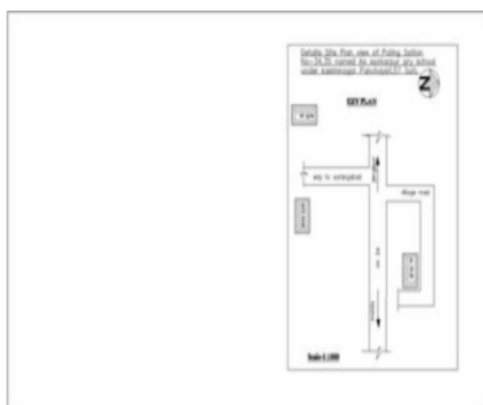

নির্বাচক নিবন্ধন আধিকারিকের স্বাক্ষর

Nazri Naksha

Google Map View

Polling Station Building Front View

Polling Station Front View

Cad View

Key MAP View

1 নাম : সারিকুল সেখ পিতার নাম: আফসার আলি বাড়ির নং : n0121 বয়স : 31 লিঙ্গ : পুরুষ	ZST1630417 ফটো উপলব্ধ	2 নাম : সেবিনা খাতুন পিতার নাম: আফসার আলি বাড়ির নং : n0121 বয়স : 30 লিঙ্গ : মহিলা	ZST1491000 ফটো উপলব্ধ	3 নাম : রোবেয়া বিবি স্বামীর নাম: আফসার আলি বাড়ির নং : n0120 বয়স : 62 লিঙ্গ : মহিলা	BSK1572148 ফটো উপলব্ধ
4 নাম : মোঃ বদরুদ্দিন পিতার নাম: আবুল হোসেন বাড়ির নং : n0072 বয়স : 67 লিঙ্গ : পুরুষ	BSK1824648 ফটো উপলব্ধ	5 নাম : সাইবুর সোলেমান পিতার নাম: বদরুদ্দিন বাড়ির নং : n0072 বয়স : 34 লিঙ্গ : পুরুষ	ZST1119254 ফটো উপলব্ধ	6 নাম : মোজলেমা বিবি স্বামীর নাম: গাফুর সেখ বাড়ির নং : n0080 বয়স : 81 লিঙ্গ : মহিলা	BSK1571520 ফটো উপলব্ধ
7 নাম : আব্দুল রহিম পিতার নাম: আব্দুল কাদির বিশ্বাস বাড়ির নং : n0018 বয়স : 38 লিঙ্গ : পুরুষ	ZST0845180 ফটো উপলব্ধ	8 নাম : মোনতাজ সেখ পিতার নাম: আব্দুল কাদির বিশ্বাস বাড়ির নং : n0018 বয়স : 30 লিঙ্গ : পুরুষ	ZST1630466 ফটো উপলব্ধ	9 নাম : এরিনা বিবি স্বামীর নাম: আব্দুল কাদের বাড়ির নং : n0018 বয়স : 66 লিঙ্গ : মহিলা	BSK1826007 ফটো উপলব্ধ
10 নাম : মুনচেহের সেখ পিতার নাম: এজাবুল সেখ বাড়ির নং : n0002 বয়স : 39 লিঙ্গ : পুরুষ	ZST1119130 ফটো উপলব্ধ	11 নাম : রুবি বিবি স্বামীর নাম: মুনচেহের সেখ বাড়ির নং : n0002 বয়স : 38 লিঙ্গ : মহিলা	ZST1242080 ফটো উপলব্ধ	12 নাম : হবিবুর রহমান পিতার নাম: এজাবুল বাড়ির নং : n0002 বয়স : 47 লিঙ্গ : পুরুষ	BSK2957728 ফটো উপলব্ধ
13 নাম : আয়েশা খাতুন (বিবি) স্বামীর নাম: হবিবুর রহমান বাড়ির নং : n0002 বয়স : 45 লিঙ্গ : মহিলা	BSK2689917 ফটো উপলব্ধ	14 নাম : জামিরুল সেখ মায়ের নাম: নুমেলা বেওয়া বাড়ির নং : n0010 বয়স : 53 লিঙ্গ : মহিলা	ZST1118215 ফটো উপলব্ধ	15 নাম : মহঃ সাকির হোসেন পিতার নাম: মহঃ অলকেশ হোসেন বাড়ির নং : n0025 বয়স : 48 লিঙ্গ : পুরুষ	BSK1826361 ফটো উপলব্ধ
16 নাম : আমেনা বিবি স্বামীর নাম: সেরাত সেখ বাড়ির নং : n0032 বয়স : 81 লিঙ্গ : মহিলা	BSK1828201 ফটো উপলব্ধ	17 নাম : আইনুর পিতার নাম: ইউনোস বাড়ির নং : n0015 বয়স : 52 লিঙ্গ : পুরুষ	BSK1828482 ফটো উপলব্ধ	18 নাম : মুজকেরা বিবি স্বামীর নাম: আইনুর বাড়ির নং : n0015 বয়স : 42 লিঙ্গ : মহিলা	BSK2691004 ফটো উপলব্ধ
19 নাম : মর্জিনা বিবি স্বামীর নাম: তামগু বাড়ির নং : n0034 বয়স : 81 লিঙ্গ : মহিলা	BSK1825553 ফটো উপলব্ধ	20 নাম : শুকচাঁদ সেখ পিতার নাম: জামাল সেখ বাড়ির নং : n0034 বয়স : 35 লিঙ্গ : পুরুষ	ZST0845230 ফটো উপলব্ধ	21 নাম : বেদারা বিবি স্বামীর নাম: মহঃ সাকির হোসেন বাড়ির নং : n0025 বয়স : 46 লিঙ্গ : মহিলা	BSK2957751 ফটো উপলব্ধ
22 নাম : সামসুল হক পিতার নাম: জহক আলি বাড়ির নং : n0013 বয়স : 30 লিঙ্গ : পুরুষ	ZST1630300 ফটো উপলব্ধ	23 নাম : চেনবানু বিবি স্বামীর নাম: আকবর সেখ বাড়ির নং : n0078 বয়স : 59 লিঙ্গ : মহিলা	BSK1825629 ফটো উপলব্ধ	24 নাম : ফারিকুল ইসলাম পিতার নাম: আকবর সেখ বাড়ির নং : n0078 বয়স : 45 লিঙ্গ : পুরুষ	BSK2828721 ফটো উপলব্ধ
25 নাম : বিগু সেখ পিতার নাম: এজাবুল সেখ বাড়ির নং : n0002 বয়স : 28 লিঙ্গ : মহিলা	ZST1733435 ফটো উপলব্ধ	26 নাম : সাবিনা খাতুন স্বামীর নাম: ইসমাইল সেখ বাড়ির নং : n0052 বয়স : 37 লিঙ্গ : মহিলা	ZST1733492 ফটো উপলব্ধ	27 নাম : মহঃ ওদুদ হোসেন পিতার নাম: সাকির হোসেন বাড়ির নং : n0025 বয়স : 27 লিঙ্গ : পুরুষ	ZST1837848 ফটো উপলব্ধ
28 নাম : তুহিনা আকতার বানু পিতার নাম: আবু কালাম বাড়ির নং : n0080 বয়স : 27 লিঙ্গ : মহিলা	ZST1837855 ফটো উপলব্ধ	29 নাম : হাইদার নওয়াজ পিতার নাম: আবুল হোসেন বাড়ির নং : n0052 বয়স : 28 লিঙ্গ : পুরুষ	ZST1733534 ফটো উপলব্ধ	30 নাম : হবিবুর রহমান পিতার নাম: আব্দুল কাদির বিশ্বাস বাড়ির নং : n0018 বয়স : 36 লিঙ্গ : পুরুষ	ZST1733542 ফটো উপলব্ধ