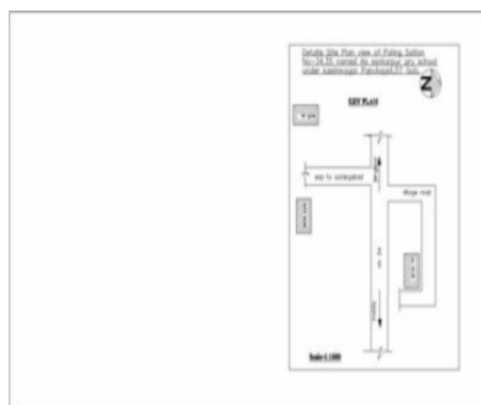

নির্বাচক নিবন্ধন আধিকারিকের স্বাক্ষর

Nazri Naksha

Google Map View

Polling Station Building Front View

Polling Station Front View

Cad View

Key MAP View

1 নাম : সারিকুল সেখ পিতার নাম: আফসার আলি বাড়ির নং : n0121 বয়স : 31 লিঙ্গ : পুরুষ	ZST1630417 ফটো উপলব্ধ	2 নাম : সেবিনা খাতুন পিতার নাম: আফসার আলি বাড়ির নং : n0121 বয়স : 30 লিঙ্গ : মহিলা	ZST1491000 ফটো উপলব্ধ	3 নাম : রোবেয়া বিবি স্বামীর নাম: আফসার আলি বাড়ির নং : n0120 বয়স : 62 লিঙ্গ : মহিলা	BSK1572148 ফটো উপলব্ধ
4 নাম : মোঃ বদরুদ্দিন পিতার নাম: আবুল হোসেন বাড়ির নং : n0072 বয়স : 67 লিঙ্গ : পুরুষ	BSK1824648 ফটো উপলব্ধ	5 নাম : সাইবুর সোলেমান পিতার নাম: বদরুদ্দিন বাড়ির নং : n0072 বয়স : 34 লিঙ্গ : পুরুষ	ZST1119254 ফটো উপলব্ধ	6 নাম : মোজলেমা বিবি স্বামীর নাম: গাফুর সেখ বাড়ির নং : n0080 বয়স : 81 লিঙ্গ : মহিলা	BSK1571520 ফটো উপলব্ধ
7 নাম : আব্দুল রহিম পিতার নাম: আব্দুল কাদির বিশ্বাস বাড়ির নং : n0018 বয়স : 38 লিঙ্গ : পুরুষ	ZST0845180 ফটো উপলব্ধ	8 নাম : মোনতাজ সেখ পিতার নাম: আব্দুল কাদির বিশ্বাস বাড়ির নং : n0018 বয়স : 30 লিঙ্গ : পুরুষ	ZST1630466 ফটো উপলব্ধ	9 নাম : এরিনা বিবি স্বামীর নাম: আব্দুল কাদের বাড়ির নং : n0018 বয়স : 66 লিঙ্গ : মহিলা	BSK1826007 ফটো উপলব্ধ
10 নাম : মুনচেহের সেখ পিতার নাম: এজাবুল সেখ বাড়ির নং : n0002 বয়স : 39 লিঙ্গ : পুরুষ	ZST1119130 ফটো উপলব্ধ	11 নাম : রুবি বিবি স্বামীর নাম: মুনচেহের সেখ বাড়ির নং : n0002 বয়স : 38 লিঙ্গ : মহিলা	ZST1242080 ফটো উপলব্ধ	12 নাম : হবিবুর রহমান পিতার নাম: এজাবুল বাড়ির নং : n0002 বয়স : 47 লিঙ্গ : পুরুষ	BSK2957728 ফটো উপলব্ধ
13 নাম : আয়েশা খাতুন (বিবি) স্বামীর নাম: হবিবুর রহমান বাড়ির নং : n0002 বয়স : 45 লিঙ্গ : মহিলা	BSK2689917 ফটো উপলব্ধ	14 নাম : জামিরুল সেখ মায়ের নাম: নুমেলা বেওয়া বাড়ির নং : n0010 বয়স : 53 লিঙ্গ : মহিলা	ZST1118215 ফটো উপলব্ধ	15 নাম : মহঃ সাকির হোসেন পিতার নাম: মহঃ অলকেশ হোসেন বাড়ির নং : n0025 বয়স : 48 লিঙ্গ : পুরুষ	BSK1826361 ফটো উপলব্ধ
16 নাম : আমেনা বিবি স্বামীর নাম: সেরাত সেখ বাড়ির নং : n0032 বয়স : 81 লিঙ্গ : মহিলা	BSK1828201 ফটো উপলব্ধ	17 নাম : আইনুর পিতার নাম: ইউনোস বাড়ির নং : n0015 বয়স : 52 লিঙ্গ : পুরুষ	BSK1828482 ফটো উপলব্ধ	18 নাম : মুজকেরা বিবি স্বামীর নাম: আইনুর বাড়ির নং : n0015 বয়স : 42 লিঙ্গ : মহিলা	BSK2691004 ফটো উপলব্ধ
19 নাম : মর্জিনা বিবি স্বামীর নাম: তামগু বাড়ির নং : n0034 বয়স : 81 লিঙ্গ : মহিলা	BSK1825553 ফটো উপলব্ধ	20 নাম : শুকচাঁদ সেখ পিতার নাম: জামাল সেখ বাড়ির নং : n0034 বয়স : 35 লিঙ্গ : পুরুষ	ZST0845230 ফটো উপলব্ধ	21 নাম : বেদারা বিবি স্বামীর নাম: মহঃ সাকির হোসেন বাড়ির নং : n0025 বয়স : 46 লিঙ্গ : মহিলা	BSK2957751 ফটো উপলব্ধ
22 নাম : সামসুল হক পিতার নাম: জহক আলি বাড়ির নং : n0013 বয়স : 30 লিঙ্গ : পুরুষ	ZST1630300 ফটো উপলব্ধ	23 নাম : চেনবানু বিবি স্বামীর নাম: আকবর সেখ বাড়ির নং : n0078 বয়স : 59 লিঙ্গ : মহিলা	BSK1825629 ফটো উপলব্ধ	24 নাম : ফারিকুল ইসলাম পিতার নাম: আকবর সেখ বাড়ির নং : n0078 বয়স : 45 লিঙ্গ : পুরুষ	BSK2828721 ফটো উপলব্ধ
25 নাম : বিগু সেখ পিতার নাম: এজাবুল সেখ বাড়ির নং : n0002 বয়স : 28 লিঙ্গ : মহিলা	ZST1733435 ফটো উপলব্ধ	26 নাম : সাবিনা খাতুন স্বামীর নাম: ইসমাইল সেখ বাড়ির নং : n0052 বয়স : 37 লিঙ্গ : মহিলা	ZST1733492 ফটো উপলব্ধ	27 নাম : মহঃ ওদুদ হোসেন পিতার নাম: সাকির হোসেন বাড়ির নং : n0025 বয়স : 27 লিঙ্গ : পুরুষ	ZST1837848 ফটো উপলব্ধ
28 নাম : তুহিনা আকতার বানু পিতার নাম: আবু কালাম বাড়ির নং : n0080 বয়স : 27 লিঙ্গ : মহিলা	ZST1837855 ফটো উপলব্ধ	29 নাম : হাইদার নওয়াজ পিতার নাম: আবুল হোসেন বাড়ির নং : n0052 বয়স : 28 লিঙ্গ : পুরুষ	ZST1733534 ফটো উপলব্ধ	30 নাম : হবিবুর রহমান পিতার নাম: আব্দুল কাদির বিশ্বাস বাড়ির নং : n0018 বয়স : 36 লিঙ্গ : পুরুষ	ZST1733542 ফটো উপলব্ধ