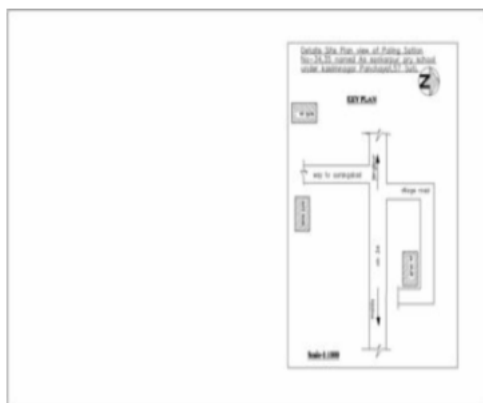

নির্বাচক নিবন্ধন আধিকারিকের স্বাক্ষর

Nazri Naksha

Google Map View

Polling Station Building Front View

Polling Station Front View

Cad View

Key MAP View

| | | | | | |
|--|--------------------------|---|--------------------------|--|--------------------------|
| 1 নাম : জরিশাবিবি স্বামীর নাম: কাদের বাড়ির নং : n0085 বয়স : 59 লিঙ্গ : মহিলা | BSK1823640 ফটো উপলব্ধ | 2 নাম : ফেটু সেখ পিতার নাম: হেরেশ সেখ বাড়ির নং : n0085 বয়স : 57 লিঙ্গ : পুরুষ | BSK1573245 ফটো উপলব্ধ | 3 নাম : আনুজ বিবি স্বামীর নাম: ফেটু সেখ বাড়ির নং : n0085 বয়স : 49 লিঙ্গ : মহিলা | ZST1242932 ফটো উপলব্ধ |
| 4 নাম : তোফজুল সেখ পিতার নাম: কাদের সেখ বাড়ির নং : n0085 বয়স : 49 লিঙ্গ : পুরুষ | BSK1826494 ফটো উপলব্ধ | 5 নাম : কাজিম সেখ পিতার নাম: তোফজুল সেখ বাড়ির নং : n0085 বয়স : 32 লিঙ্গ : পুরুষ | ZST1491695 ফটো উপলব্ধ | 6 নাম : মুসকেরা বিবি স্বামীর নাম: তোফজুল বাড়ির নং : n0085 বয়স : 46 লিঙ্গ : মহিলা | BSK1823590 ফটো উপলব্ধ |
| 7 নাম : এক্রামুল রহমান পিতার নাম: আনেনুর রহমান বাড়ির নং : n0088 বয়স : 52 লিঙ্গ : পুরুষ | BSK1828672 ফটো উপলব্ধ | 8 নাম : নবিরুল সেখ মায়ের নাম: আলোহার বেওয়া বাড়ির নং : n0041 বয়স : 38 লিঙ্গ : পুরুষ | BSK3027695 ফটো উপলব্ধ | 9 নাম : হোসনারা বেওয়া স্বামীর নাম: জামসেদ বাড়ির নং : n0089 বয়স : 62 লিঙ্গ : মহিলা | BSK1822808 ফটো উপলব্ধ |
| 10 নাম : পিন্টু সেখ মায়ের নাম: হোসনারা বেওয়া বাড়ির নং : n0089 বয়স : 35 লিঙ্গ : পুরুষ | ZST1355734 ফটো উপলব্ধ | 11 নাম : মেমেরা বিবি স্বামীর নাম: পিন্টু সেখ বাড়ির নং : n0089 বয়স : 34 লিঙ্গ : মহিলা | ZST1355817 ফটো উপলব্ধ | 12 নাম : সেলিম সেখ মায়ের নাম: হুসনারা বেওয়া বাড়ির নং : n0089 বয়স : 40 লিঙ্গ : পুরুষ | BSK2691061 ফটো উপলব্ধ |
| 13 নাম : সামশুল সেখ পিতার নাম: মালেক সেখ বাড়ির নং : n0019 বয়স : 43 লিঙ্গ : পুরুষ | BSK2690709 ফটো উপলব্ধ | 14 নাম : নায়েমা খাতুন পিতার নাম: মালেক সেখ বাড়ির নং : n0019 বয়স : 35 লিঙ্গ : মহিলা | ZST1118652 ফটো উপলব্ধ | 15 নাম : আঙ্গুরা বিবি স্বামীর নাম: সামসুল সেখ বাড়ির নং : n0019 বয়স : 38 লিঙ্গ : মহিলা | ZST1242452 ফটো উপলব্ধ |
| 16 নাম : বাবুল সেখ পিতার নাম: ফরিজুদ্দিন সেখ বাড়ির নং : n0019 বয়স : 31 লিঙ্গ : পুরুষ | ZST1491562 ফটো উপলব্ধ | 17 নাম : তোহিরুল আলম পিতার নাম: আজিমুদ্দিন সেখ বাড়ির নং : n0027 বয়স : 29 লিঙ্গ : পুরুষ | ZST1630599 ফটো উপলব্ধ | 18 নাম : উকিল সেখ পিতার নাম: রাইতুল সেখ বাড়ির নং : n0083 বয়স : 32 লিঙ্গ : পুরুষ | ZST1491273 ফটো উপলব্ধ |
| 19 নাম : মোসনারা স্বামীর নাম: জালালুদ্দিন বাড়ির নং : n0057 বয়স : 71 লিঙ্গ : মহিলা | BSK1823384 ফটো উপলব্ধ | 20 নাম : মুনিরুদ্দিন সেখ পিতার নাম: জালালুদ্দিন সেখ বাড়ির নং : n0057 বয়স : 36 লিঙ্গ : পুরুষ | ZST1119809 ফটো উপলব্ধ | 21 নাম : রশিদ সেখ মায়ের নাম: দেলেনুর বেওয়া বাড়ির নং : n0066 বয়স : 43 লিঙ্গ : পুরুষ | ZST0084459 ফটো উপলব্ধ |
| 22 নাম : ওহিদা বিবি স্বামীর নাম: রশিদ সেখ বাড়ির নং : n0066 বয়স : 34 লিঙ্গ : মহিলা | ZST1242700 ফটো উপলব্ধ | 23 নাম : লালমন বিবি স্বামীর নাম: ফরিজুদ্দিন বাড়ির নং : n0124 বয়স : 59 লিঙ্গ : মহিলা | BSK1823988 ফটো উপলব্ধ | 24 নাম : রিজিয়া বিবি স্বামীর নাম: নেজামুদ্দিন বাড়ির নং : n0126 বয়স : 63 লিঙ্গ : মহিলা | BSK1826940 ফটো উপলব্ধ |
| 25 নাম : ইসমাইল রজক মায়ের নাম: আনজুরা বেওয়া বাড়ির নং : n0041 বয়স : 38 লিঙ্গ : পুরুষ | ZST1242908 ফটো উপলব্ধ | 26 নাম : মিনুয়ারা খাতুন মায়ের নাম: আলোহার বেওয়া বাড়ির নং : n0041 বয়স : 39 লিঙ্গ : মহিলা | BSK3027703 ফটো উপলব্ধ | 27 নাম : গোলাম রসুল পিতার নাম: নুর মহম্মদ বাড়ির নং : n0037 বয়স : 37 লিঙ্গ : পুরুষ | BSK3107141 ফটো উপলব্ধ |
| 28 নাম : রাইনা খাতুন স্বামীর নাম: গোলাম রসুল বাড়ির নং : n0037 বয়স : 37 লিঙ্গ : মহিলা | ZST1491455 ফটো উপলব্ধ | 29 নাম : আবিজন স্বামীর নাম: হাসেন বাড়ির নং : n0040 বয়স : 91 লিঙ্গ : মহিলা | BSK1828797 ফটো উপলব্ধ | 30 নাম : রমিলা পিতার নাম: হাসেন বাড়ির নং : n0040 বয়স : 53 লিঙ্গ : মহিলা | BSK1579077 ফটো উপলব্ধ |