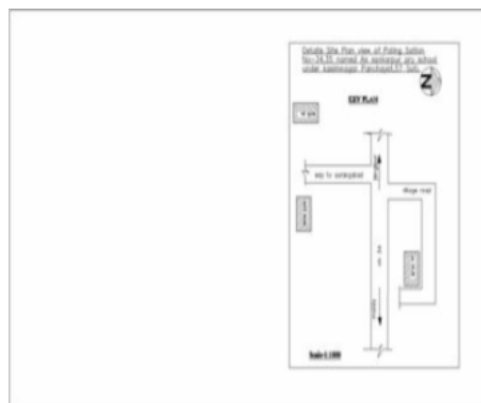

নির্বাচক নিবন্ধন আধিকারিকের স্বাক্ষর

Nazri Naksha

Google Map View

Polling Station Building Front View

Polling Station Front View

Cad View

Key MAP View

| | | | | | |
|--|--------------------------|---|--------------------------|--|--------------------------|
| 1 নাম : জরিশাবিবি স্বামীর নাম: কাদের বাড়ির নং : n0085 বয়স : 59 লিঙ্গ : মহিলা | BSK1823640 ফটো উপলব্ধ | 2 নাম : ফেটু সেখ পিতার নাম: হেরেশ সেখ বাড়ির নং : n0085 বয়স : 57 লিঙ্গ : পুরুষ | BSK1573245 ফটো উপলব্ধ | 3 নাম : আনুজ বিবি স্বামীর নাম: ফেটু সেখ বাড়ির নং : n0085 বয়স : 49 লিঙ্গ : মহিলা | ZST1242932 ফটো উপলব্ধ |
| 4 নাম : তোফজুল সেখ পিতার নাম: কাদের সেখ বাড়ির নং : n0085 বয়স : 49 লিঙ্গ : পুরুষ | BSK1826494 ফটো উপলব্ধ | 5 নাম : কাজিম সেখ পিতার নাম: তোফজুল সেখ বাড়ির নং : n0085 বয়স : 32 লিঙ্গ : পুরুষ | ZST1491695 ফটো উপলব্ধ | 6 নাম : মুসকেরা বিবি স্বামীর নাম: তোফজুল বাড়ির নং : n0085 বয়স : 46 লিঙ্গ : মহিলা | BSK1823590 ফটো উপলব্ধ |
| 7 নাম : এক্রামুল রহমান পিতার নাম: আনেনুর রহমান বাড়ির নং : n0088 বয়স : 52 লিঙ্গ : পুরুষ | BSK1828672 ফটো উপলব্ধ | 8 নাম : নবিরুল সেখ মায়ের নাম: আলোহার বেওয়া বাড়ির নং : n0041 বয়স : 38 লিঙ্গ : পুরুষ | BSK3027695 ফটো উপলব্ধ | 9 নাম : হোসনারা বেওয়া স্বামীর নাম: জামসেদ বাড়ির নং : n0089 বয়স : 62 লিঙ্গ : মহিলা | BSK1822808 ফটো উপলব্ধ |
| 10 নাম : পিন্টু সেখ মায়ের নাম: হোসনারা বেওয়া বাড়ির নং : n0089 বয়স : 35 লিঙ্গ : পুরুষ | ZST1355734 ফটো উপলব্ধ | 11 নাম : মেমেরা বিবি স্বামীর নাম: পিন্টু সেখ বাড়ির নং : n0089 বয়স : 34 লিঙ্গ : মহিলা | ZST1355817 ফটো উপলব্ধ | 12 নাম : সেলিম সেখ মায়ের নাম: হুসনারা বেওয়া বাড়ির নং : n0089 বয়স : 40 লিঙ্গ : পুরুষ | BSK2691061 ফটো উপলব্ধ |
| 13 নাম : সামশুল সেখ পিতার নাম: মালেক সেখ বাড়ির নং : n0019 বয়স : 43 লিঙ্গ : পুরুষ | BSK2690709 ফটো উপলব্ধ | 14 নাম : নায়েমা খাতুন পিতার নাম: মালেক সেখ বাড়ির নং : n0019 বয়স : 35 লিঙ্গ : মহিলা | ZST1118652 ফটো উপলব্ধ | 15 নাম : আঙ্গুরা বিবি স্বামীর নাম: সামসুল সেখ বাড়ির নং : n0019 বয়স : 38 লিঙ্গ : মহিলা | ZST1242452 ফটো উপলব্ধ |
| 16 নাম : বাবুল সেখ পিতার নাম: ফরিজুদ্দিন সেখ বাড়ির নং : n0019 বয়স : 31 লিঙ্গ : পুরুষ | ZST1491562 ফটো উপলব্ধ | 17 নাম : তোহিরুল আলম পিতার নাম: আজিমুদ্দিন সেখ বাড়ির নং : n0027 বয়স : 29 লিঙ্গ : পুরুষ | ZST1630599 ফটো উপলব্ধ | 18 নাম : উকিল সেখ পিতার নাম: রাইতুল সেখ বাড়ির নং : n0083 বয়স : 32 লিঙ্গ : পুরুষ | ZST1491273 ফটো উপলব্ধ |
| 19 নাম : মোসনারা স্বামীর নাম: জালালুদ্দিন বাড়ির নং : n0057 বয়স : 71 লিঙ্গ : মহিলা | BSK1823384 ফটো উপলব্ধ | 20 নাম : মুনিরুদ্দিন সেখ পিতার নাম: জালালুদ্দিন সেখ বাড়ির নং : n0057 বয়স : 36 লিঙ্গ : পুরুষ | ZST1119809 ফটো উপলব্ধ | 21 নাম : রশিদ সেখ মায়ের নাম: দেলেনুর বেওয়া বাড়ির নং : n0066 বয়স : 43 লিঙ্গ : পুরুষ | ZST0084459 ফটো উপলব্ধ |
| 22 নাম : ওহিদা বিবি স্বামীর নাম: রশিদ সেখ বাড়ির নং : n0066 বয়স : 34 লিঙ্গ : মহিলা | ZST1242700 ফটো উপলব্ধ | 23 নাম : লালমন বিবি স্বামীর নাম: ফরিজুদ্দিন বাড়ির নং : n0124 বয়স : 59 লিঙ্গ : মহিলা | BSK1823988 ফটো উপলব্ধ | 24 নাম : রিজিয়া বিবি স্বামীর নাম: নেজামুদ্দিন বাড়ির নং : n0126 বয়স : 63 লিঙ্গ : মহিলা | BSK1826940 ফটো উপলব্ধ |
| 25 নাম : ইসমাইল রজক মায়ের নাম: আনজুরা বেওয়া বাড়ির নং : n0041 বয়স : 38 লিঙ্গ : পুরুষ | ZST1242908 ফটো উপলব্ধ | 26 নাম : মিনুয়ারা খাতুন মায়ের নাম: আলোহার বেওয়া বাড়ির নং : n0041 বয়স : 39 লিঙ্গ : মহিলা | BSK3027703 ফটো উপলব্ধ | 27 নাম : গোলাম রসুল পিতার নাম: নুর মহম্মদ বাড়ির নং : n0037 বয়স : 37 লিঙ্গ : পুরুষ | BSK3107141 ফটো উপলব্ধ |
| 28 নাম : রাইনা খাতুন স্বামীর নাম: গোলাম রসুল বাড়ির নং : n0037 বয়স : 37 লিঙ্গ : মহিলা | ZST1491455 ফটো উপলব্ধ | 29 নাম : আবিজন স্বামীর নাম: হাসেন বাড়ির নং : n0040 বয়স : 91 লিঙ্গ : মহিলা | BSK1828797 ফটো উপলব্ধ | 30 নাম : রমিলা পিতার নাম: হাসেন বাড়ির নং : n0040 বয়স : 53 লিঙ্গ : মহিলা | BSK1579077 ফটো উপলব্ধ |