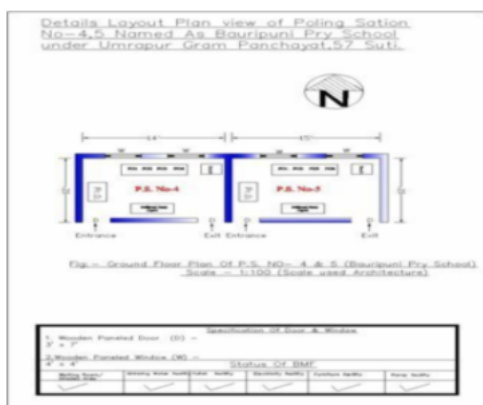

নির্বাচক নিবন্ধন আধিকারিকের স্বাক্ষর

Nazri Naksha

Google Map View

Polling Station Building Front View

Polling Station Front View

Cad View

Key MAP View

1 নাম : মসনুমা বিবি স্বামীর নাম : হাবিবুল বাড়ির নং : n0003 বয়স : 33 লিঙ্গ : মহিলা	ZST0007989 ফটো উপলব্ধ	2 নাম : রূপসী বিবি স্বামীর নাম : হবিবুর বাড়ির নং : n0002 বয়স : 68 লিঙ্গ : মহিলা	WB/08/051/402420 ফটো উপলব্ধ	3 নাম : সাহানাজ বিবি স্বামীর নাম : নবাব সেখ বাড়ির নং : n0002 বয়স : 45 লিঙ্গ : মহিলা	BSK2670875 ফটো উপলব্ধ
4 নাম : নবাব সেখ পিতার নাম : মফিজুদ্দিন সেখ বাড়ির নং : n0002 বয়স : 43 লিঙ্গ : পুরুষ	BSK2501559 ফটো উপলব্ধ	5 নাম : গোলাপ ফাতেমা পিতার নাম : মফিজুদ্দিন সেখ বাড়ির নং : n0002 বয়স : 40 লিঙ্গ : পুরুষ	BSK2670768 ফটো উপলব্ধ	6 নাম : আনজেরা বিবি স্বামীর নাম : গোলাপ হোসেন বাড়ির নং : n0002 বয়স : 40 লিঙ্গ : মহিলা	ZST0908053 ফটো উপলব্ধ
7 নাম : মেরাজ সেখ পিতার নাম : মফিজুদ্দিন সেখ বাড়ির নং : n0002 বয়স : 39 লিঙ্গ : পুরুষ	BSK2670826 ফটো উপলব্ধ	8 নাম : কহিনুর বিবি স্বামীর নাম : মেরাজ সেখ বাড়ির নং : n0002 বয়স : 36 লিঙ্গ : মহিলা	ZST1335991 ফটো উপলব্ধ	9 নাম : কেতাবুল সেখ পিতার নাম : মোঃ মফিজুদ্দিন বাড়ির নং : n0002 বয়স : 39 লিঙ্গ : পুরুষ	BSK2670560 ফটো উপলব্ধ
10 নাম : আবেদুর রহমান পিতার নাম : হবিবুর রহমান বাড়ির নং : n0002 বয়স : 33 লিঙ্গ : পুরুষ	ZST1226406 ফটো উপলব্ধ	11 নাম : মাঝিয়া বিবি স্বামীর নাম : শুকচাদ সেখ বাড়ির নং : n0002 বয়স : 31 লিঙ্গ : মহিলা	ZST1469774 ফটো উপলব্ধ	12 নাম : ফারামুল পিতার নাম : রেহেশান বাড়ির নং : n0034 বয়স : 69 লিঙ্গ : পুরুষ	BSK2399970 ফটো উপলব্ধ
13 নাম : সূর্য্যভানবিবি স্বামীর নাম : ফারামুল বাড়ির নং : n0034 বয়স : 66 লিঙ্গ : মহিলা	WB/08/051/402371 ফটো উপলব্ধ	14 নাম : অবাইদুর পিতার নাম : ফারামুল বাড়ির নং : n0034 বয়স : 46 লিঙ্গ : পুরুষ	BSK2670693 ফটো উপলব্ধ	15 নাম : কহিনুর বিবি স্বামীর নাম : অবাইদুর বাড়ির নং : n0034 বয়স : 42 লিঙ্গ : মহিলা	BSK2670776 ফটো উপলব্ধ
16 নাম : নজরুল পিতার নাম : মামান বাড়ির নং : n0035 বয়স : 54 লিঙ্গ : পুরুষ	WB/08/051/402345 ফটো উপলব্ধ	17 নাম : টইনারা বিবি স্বামীর নাম : মফিকুল আলম বাড়ির নং : n0026 বয়স : 39 লিঙ্গ : মহিলা	ZST1623594 ফটো উপলব্ধ	18 নাম : অহিদা বিবি স্বামীর নাম : মফিকুল ইসলাম বাড়ির নং : n0026 বয়স : 39 লিঙ্গ : মহিলা	BSK3102985 ফটো উপলব্ধ
19 নাম : ইকবাল ফাতেমা পিতার নাম : আনারুল হক বাড়ির নং : n0026 বয়স : 37 লিঙ্গ : পুরুষ	ZST1226356 ফটো উপলব্ধ	20 নাম : মো লুতফল হক পিতার নাম : এমদাদুল হক বাড়ির নং : এন0015 বয়স : 44 লিঙ্গ : পুরুষ	BSK2399566 ফটো উপলব্ধ	21 নাম : অলিউল হক পিতার নাম : এমদাদুল হক বাড়ির নং : n0015 বয়স : 30 লিঙ্গ : পুরুষ	ZST1469576 ফটো উপলব্ধ
22 নাম : ফাতেমা বিবি স্বামীর নাম : এমদাদুল বাড়ির নং : n0015 বয়স : 61 লিঙ্গ : মহিলা	BSK1568294 ফটো উপলব্ধ	23 নাম : নতুনজেরা বিবি স্বামীর নাম : মহঃ ইসমাইল হক বাড়ির নং : n0015 বয়স : 30 লিঙ্গ : মহিলা	ZST1469550 ফটো উপলব্ধ	24 নাম : জুলেখা খাতুন পিতার নাম : এজাবুল সেখ বাড়ির নং : n0031 বয়স : 29 লিঙ্গ : মহিলা	ZST1721281 ফটো উপলব্ধ
25 নাম : ইসলাম সেখ পিতার নাম : তাজামুল সেখ বাড়ির নং : n0051 বয়স : 28 লিঙ্গ : পুরুষ	ZST1721315 ফটো উপলব্ধ	26 নাম : নাইমিরা বিবি স্বামীর নাম : আবেদুর রহমান বাড়ির নং : n0002 বয়স : 29 লিঙ্গ : মহিলা	ZST1721422 ফটো উপলব্ধ	27 নাম : সুফেন সেখ পিতার নাম : মাজারুল সেখ বাড়ির নং : n0035 বয়স : 28 লিঙ্গ : পুরুষ	ZST1827377 ফটো উপলব্ধ
28 নাম : দেলোয়ারা বিবি স্বামীর নাম : সাবেগ আলি বাড়ির নং : n0041 বয়স : 38 লিঙ্গ : মহিলা	ZST1827476 ফটো উপলব্ধ	29 নাম : সাগিরা খাতুন স্বামীর নাম : ডালিম সেখ বাড়ির নং : n0017 বয়স : 28 লিঙ্গ : মহিলা	ZST1827500 ফটো উপলব্ধ	30 নাম : নুবেরা স্বামীর নাম : সেফাত বাড়ির নং : n0049 বয়স : 83 লিঙ্গ : মহিলা	WB/08/051/402378 ফটো উপলব্ধ