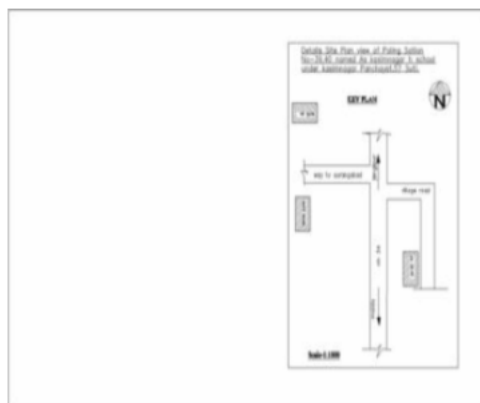

নির্বাচক নিবন্ধন আধিকারিকের স্বাক্ষর

Nazri Naksha

Google Map View

Polling Station Building Front View

Polling Station Front View

Cad View

Key MAP View

বিধানসভা নির্বাচনক্ষেত্রের নং, নাম : 57-সুতি
ভাগ নং, নাম : 1-ভোলানাথপুর গরীবটোলা