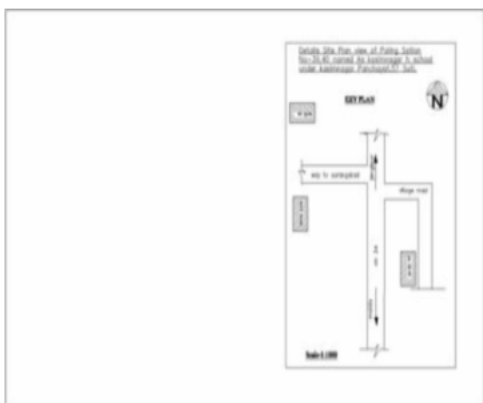

নির্বাচক নিবন্ধন আধিকারিকের স্বাক্ষর

Nazri Naksha

Google Map View

Polling Station Building Front View

Polling Station Front View

Cad View

Key MAP View

বিধানসভা নির্বাচনক্ষেত্রের নং, নাম : 57-সুতি
ভাগ নং, নাম : 1-ভোলানাথপুর গরীবটোলা