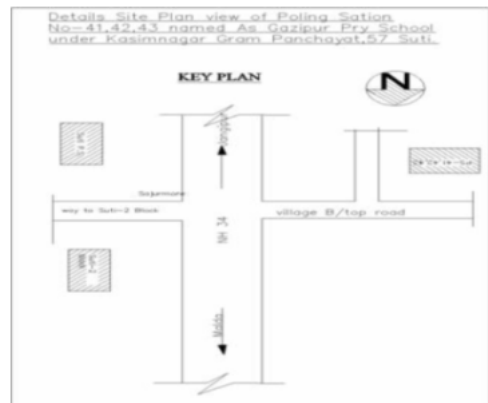

নির্বাচক নিবন্ধন আধিকারিকের স্বাক্ষর

Nazri Naksha

Google Map View

Polling Station Building Front View

Polling Station Front View

Cad View

Key MAP View

1 নাম : মাসকুরা খাতুন স্বামীর নাম: পিন্টু সেখ বাড়ির নং : n0046 বয়স : 27 লিঙ্গ : মহিলা ফটো উপলব্ধ	ZST1924000	2 নাম : মেমেরা খাতুন স্বামীর নাম: মোরসালামি সেখ বাড়ির নং : n0051 বয়স : 26 লিঙ্গ : মহিলা ফটো উপলব্ধ	ZST1924075	3 নাম : বারিকুল সেখ পিতার নাম: রাজিবুল সেখ বাড়ির নং : n0090 বয়স : 29 লিঙ্গ : পুরুষ ফটো উপলব্ধ	ZST1924265
4 নাম : মুজিবুর সেখ পিতার নাম: তাজাসাল সেখ বাড়ির নং : n0046 বয়স : 61 লিঙ্গ : পুরুষ ফটো উপলব্ধ	WB/08/051/471014	5 নাম : আমবেলা বিবি স্বামীর নাম: রাজিবুর সেখ বাড়ির নং : n0046 বয়স : 30 লিঙ্গ : মহিলা ফটো উপলব্ধ	ZST0847996	6 নাম : পিন্টু সেখ পিতার নাম: রাজিবুর সেখ বাড়ির নং : n0046 বয়স : 30 লিঙ্গ : পুরুষ ফটো উপলব্ধ	ZST1633031
7 নাম : সবজা বিবি স্বামীর নাম: মালেক সেখ বাড়ির নং : n0034 বয়স : 66 লিঙ্গ : মহিলা ফটো উপলব্ধ	WB/08/051/471137	8 নাম : টটল সেখ পিতার নাম: মালেক সেখ বাড়ির নং : n0034 বয়স : 33 লিঙ্গ : পুরুষ ফটো উপলব্ধ	ZST1495704	9 নাম : মহঃ আজিজুল হক পিতার নাম: সাদেকাশ সেখ বাড়ির নং : n0034 বয়স : 42 লিঙ্গ : পুরুষ ফটো উপলব্ধ	BSK3029006
10 নাম : বেবি বিবি স্বামীর নাম: মহঃ আজিজুল হক বাড়ির নং : n0034 বয়স : 39 লিঙ্গ : মহিলা ফটো উপলব্ধ	BSK3028990	11 নাম : মজকেরা বিবি স্বামীর নাম: হােসেন সেখ বাড়ির নং : n0041 বয়স : 38 লিঙ্গ : মহিলা ফটো উপলব্ধ	ZST1359314	12 নাম : আনোয়ারা বিবি স্বামীর নাম: এস্তাব সেখ বাড়ির নং : n0041 বয়স : 59 লিঙ্গ : মহিলা ফটো উপলব্ধ	WB/08/051/471253
13 নাম : রবু সেখ পিতার নাম: এসতাব সেখ বাড়ির নং : n0041 বয়স : 37 লিঙ্গ : পুরুষ ফটো উপলব্ধ	ZST0847988	14 নাম : বেবি খাতুন স্বামীর নাম: মতি সেখ বাড়ির নং : n0041 বয়স : 38 লিঙ্গ : মহিলা ফটো উপলব্ধ	ROE0984500	15 নাম : আব্দুল আলিম পিতার নাম: এসরাইল সেখ বাড়ির নং : n0041 বয়স : 33 লিঙ্গ : পুরুষ ফটো উপলব্ধ	ZST1633221
16 নাম : সামনুর বিবি স্বামীর নাম: হানিফ সেখ বাড়ির নং : n0051 বয়স : 77 লিঙ্গ : মহিলা ফটো উপলব্ধ	WB/08/051/471268	17 নাম : সোনাভান বিবি স্বামীর নাম: আমলেশ সেখ বাড়ির নং : n0051 বয়স : 51 লিঙ্গ : মহিলা ফটো উপলব্ধ	WB/08/051/471269	18 নাম : বাবর সেখ পিতার নাম: বরজাহান সেখ বাড়ির নং : n0020 বয়স : 32 লিঙ্গ : পুরুষ ফটো উপলব্ধ	ZST1495639
19 নাম : সরিফন বিবি স্বামীর নাম: হুমায়ন সেখ বাড়ির নং : n0023 বয়স : 66 লিঙ্গ : মহিলা ফটো উপলব্ধ	WB/08/051/471230	20 নাম : রাকিবুল সেখ পিতার নাম: হুমায়ন সেখ বাড়ির নং : n0023 বয়স : 39 লিঙ্গ : পুরুষ ফটো উপলব্ধ	ZST0847897	21 নাম : রেখা বিবি স্বামীর নাম: রাকিবুল সেখ বাড়ির নং : n0023 বয়স : 38 লিঙ্গ : মহিলা ফটো উপলব্ধ	ZST1060482
22 নাম : কাজিবুল সেখ পিতার নাম: হুমায়ন সেখ বাড়ির নং : n0023 বয়স : 31 লিঙ্গ : পুরুষ ফটো উপলব্ধ	ZST1495605	23 নাম : নাবেরা বিবি স্বামীর নাম: জুল্লু রহমান বাড়ির নং : n0038 বয়স : 84 লিঙ্গ : মহিলা ফটো উপলব্ধ	WB/08/051/471245	24 নাম : আজমিরা বিবি স্বামীর নাম: এব্রাহিম সেখ বাড়ির নং : n0176 বয়স : 51 লিঙ্গ : মহিলা ফটো উপলব্ধ	BSK1829084
25 নাম : ফিলেমা খাতুন স্বামীর নাম: সেরাজ সেখ বাড়ির নং : n0096 বয়স : 29 লিঙ্গ : মহিলা ফটো উপলব্ধ	ZST1736172	26 নাম : রিঙ্কু সেখ পিতার নাম: রাজিবুল সেখ বাড়ির নং : n0090 বয়স : 31 লিঙ্গ : পুরুষ ফটো উপলব্ধ	ZST1495290	27 নাম : তোহবিলা বিবি স্বামীর নাম: টিন্কু সেখ বাড়ির নং : n0090 বয়স : 35 লিঙ্গ : মহিলা ফটো উপলব্ধ	ZST1244839
28 নাম : রফিক সেখ পিতার নাম: কাজেম সেখ বাড়ির নং : n0096 বয়স : 44 লিঙ্গ : পুরুষ ফটো উপলব্ধ	BSK2425619	29 নাম : সোমা বিবি স্বামীর নাম: রফিক সেখ বাড়ির নং : n0096 বয়স : 37 লিঙ্গ : মহিলা ফটো উপলব্ধ	ZST1359108	30 নাম : সেরাজ সেখ পিতার নাম: কাজেম সেখ বাড়ির নং : n0096 বয়স : 32 লিঙ্গ : পুরুষ ফটো উপলব্ধ	ZST1359496