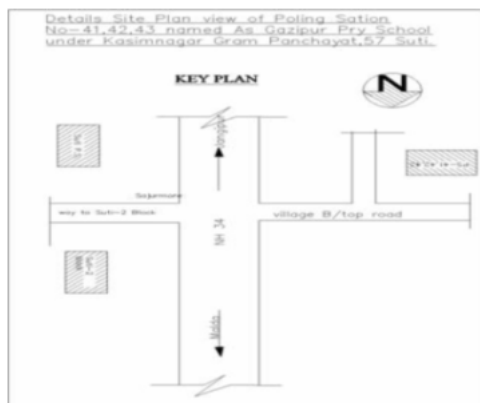

নির্বাচক নিবন্ধন আধিকারিকের স্বাক্ষর

Nazri Naksha

Google Map View

Polling Station Building Front View

Polling Station Front View

Cad View

Key MAP View

বিধানসভা নির্বাচনক্ষেত্রের নং, নাম : 57-সুতি  
ভাগ নং, নাম : 1-পাড়া-বাজেগাজিপুর, উত্তরপাড়া