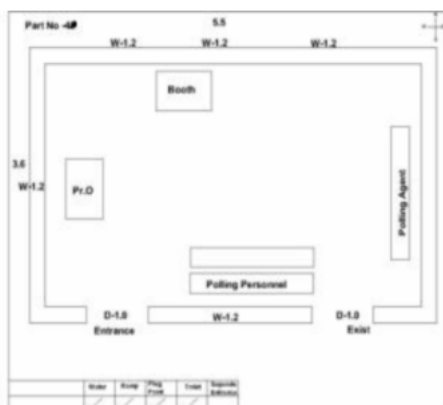

নির্বাচক নিবন্ধন আধিকারিকের স্বাক্ষর

Nazri Naksha

Google Map View

Polling Station Building Front View

Polling Station Front View

Cad View

Key MAP View

বিধানসভা নির্বাচনক্ষেত্রের নং, নাম : 57-সুতি
ভাগ নং, নাম : 1-পাড়া.মহল্লা-গাজিপুর পূর্ব উত্তরপাড়া