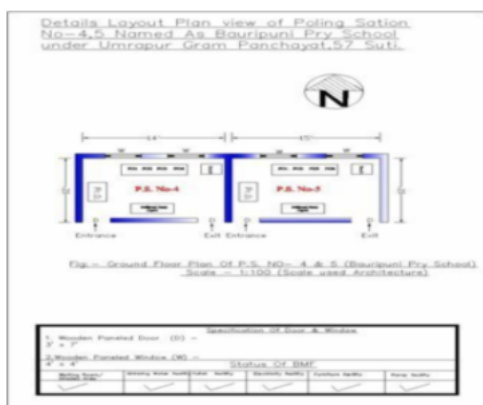

নির্বাচক নিবন্ধন আধিকারিকের স্বাক্ষর

Nazri Naksha

Google Map View

Polling Station Building Front View

Polling Station Front View

Cad View

Key MAP View

1 নাম : লাল রানু বিবি স্বামীর নাম : জিয়াউল বাড়ির নং : n0073 বয়স : 42 লিঙ্গ : মহিলা	ZST0908202 ফটো উপলব্ধ	2 নাম : জোসনারা বিবি স্বামীর নাম : আকতারুল সেখ বাড়ির নং : n0073 বয়স : 44 লিঙ্গ : মহিলা	BSK2669620 ফটো উপলব্ধ	3 নাম : কমলা বেওয়া স্বামীর নাম : হাসিমুদ্দিন বাড়ির নং : n0074 বয়স : 71 লিঙ্গ : মহিলা	WB/08/051/402075 ফটো উপলব্ধ
4 নাম : জাসমিনা বিবি স্বামীর নাম : তাহিরুল হক বাড়ির নং : n0074 বয়স : 49 লিঙ্গ : মহিলা	ZST1470269 ফটো উপলব্ধ	5 নাম : পারুল বিবি স্বামীর নাম : সাদেক বাড়ির নং : n0075 বয়স : 59 লিঙ্গ : মহিলা	BSK2669828 ফটো উপলব্ধ	6 নাম : আক্তার হোসেন পিতার নাম : তামিজুদ্দিন বাড়ির নং : n0075 বয়স : 58 লিঙ্গ : পুরুষ	BSK1570498 ফটো উপলব্ধ
7 নাম : মোস্তফা পিতার নাম : তামিজুদ্দিন বাড়ির নং : n0075 বয়স : 56 লিঙ্গ : পুরুষ	BSK2398857 ফটো উপলব্ধ	8 নাম : আঞ্জেরা বিবি স্বামীর নাম : মোস্তফা বাড়ির নং : n0075 বয়স : 53 লিঙ্গ : মহিলা	BSK1570977 ফটো উপলব্ধ	9 নাম : সুননহার বিবি স্বামীর নাম : আকতার হোসেন বাড়ির নং : n0075 বয়স : 39 লিঙ্গ : মহিলা	ZST0838342 ফটো উপলব্ধ
10 নাম : সামাউন সেখ পিতার নাম : মোঃ মোস্তফা সেখ বাড়ির নং : n0075 বয়স : 30 লিঙ্গ : পুরুষ	ZST1470293 ফটো উপলব্ধ	11 নাম : হানেফা বিবি স্বামীর নাম : রিয়াজুদ্দিন বাড়ির নং : n0077 বয়স : 83 লিঙ্গ : মহিলা	WB/08/051/402267 ফটো উপলব্ধ	12 নাম : মহিরুদ্দিন সেখ পিতার নাম : রিয়াজুদ্দিন বাড়ির নং : n0077 বয়স : 50 লিঙ্গ : পুরুষ	WB/08/051/402270 ফটো উপলব্ধ
13 নাম : মার্জিনা বিবি স্বামীর নাম : মহিরুদ্দিন সেখ বাড়ির নং : n0077 বয়স : 49 লিঙ্গ : মহিলা	WB/08/051/402275 ফটো উপলব্ধ	14 নাম : আসরুল সেখ পিতার নাম : রিয়াজুদ্দিন বাড়ির নং : n0077 বয়স : 33 লিঙ্গ : পুরুষ	ZST1336494 ফটো উপলব্ধ	15 নাম : আনজুমানারা বিবি স্বামীর নাম : মোঃ জোহরুল ইসলাম বাড়ির নং : n0077 বয়স : 45 লিঙ্গ : মহিলা	ZST1470368 ফটো উপলব্ধ
16 নাম : মোঃ জাহিরুদ্দিন সেখ পিতার নাম : রিয়াজুদ্দিন সেখ বাড়ির নং : n0077 বয়স : 43 লিঙ্গ : পুরুষ	BSK2821023 ফটো উপলব্ধ	17 নাম : ইসমোতুল বিবি স্বামীর নাম : মোঃ জাহিরুদ্দিন সেখ বাড়ির নং : n0077 বয়স : 38 লিঙ্গ : মহিলা	ZST1106095 ফটো উপলব্ধ	18 নাম : মোঃ জোহরুল ইসলাম পিতার নাম : রিয়াজুদ্দিন সেখ বাড়ির নং : n0077 বয়স : 38 লিঙ্গ : পুরুষ	BSK2821007 ফটো উপলব্ধ
19 নাম : ইসমোতুল বিবি স্বামীর নাম : শরিফুল ইসলাম বাড়ির নং : n0081 বয়স : 39 লিঙ্গ : মহিলা	ZST1828532 ফটো উপলব্ধ	20 নাম : আব্দুর রসিদ পিতার নাম : তোজামুল হক বাড়ির নং : n0033 বয়স : 30 লিঙ্গ : পুরুষ	ZST1828540 ফটো উপলব্ধ	21 নাম : ডালিম সেখ পিতার নাম : জাকির হোসেন বাড়ির নং : n0077 বয়স : 32 লিঙ্গ : পুরুষ	ZST1828557 ফটো উপলব্ধ
22 নাম : নাসিরুদ্দিন সেখ পিতার নাম : রিয়াজুদ্দিন সেখ বাড়ির নং : n0077 বয়স : 28 লিঙ্গ : পুরুষ	ZST1828565 ফটো উপলব্ধ	23 নাম : মোজিবুর রহমান পিতার নাম : নৈয়ম বাড়ির নং : n0081 বয়স : 28 লিঙ্গ : পুরুষ	ZST1828573 ফটো উপলব্ধ	24 নাম : নৈয়ম পিতার নাম : এনসাদ বাড়ির নং : n0081 বয়স : 69 লিঙ্গ : পুরুষ	BSK1569714 ফটো উপলব্ধ
25 নাম : শরিফুল ইসলাম পিতার নাম : নৈয়ম বাড়ির নং : n0081 বয়স : 45 লিঙ্গ : পুরুষ	ZST1470038 ফটো উপলব্ধ	26 নাম : এব্রাহিম পিতার নাম : এনসাদ বাড়ির নং : n0081 বয়স : 51 লিঙ্গ : পুরুষ	BSK1568955 ফটো উপলব্ধ	27 নাম : সাজেনুর বিবি স্বামীর নাম : এব্রাহিম বাড়ির নং : n0081 বয়স : 37 লিঙ্গ : মহিলা	ZST1106087 ফটো উপলব্ধ
28 নাম : জাকির সেখ পিতার নাম : নাইওম সেখ বাড়ির নং : n0081 বয়স : 45 লিঙ্গ : পুরুষ	BSK2821114 ফটো উপলব্ধ	29 নাম : সেলিম সেখ পিতার নাম : নাইওম সেখ বাড়ির নং : n0081 বয়স : 45 লিঙ্গ : পুরুষ	BSK2821130 ফটো উপলব্ধ	30 নাম : খাইরন বিবি স্বামীর নাম : মস্তাজ বাড়ির নং : n0066 বয়স : 81 লিঙ্গ : মহিলা	WB/08/051/402235 ফটো উপলব্ধ