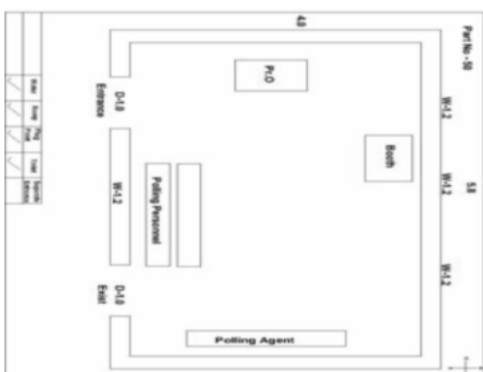

নির্বাচক নিবন্ধন আধিকারিকের স্বাক্ষর

Nazri Naksha

Google Map View

Polling Station Building Front View

Polling Station Front View

Cad View

Key MAP View

1 নাম : মোরশাদ আলী পিতার নাম : নৈমুদ্দিন সেখ বাড়ির নং : n0018 বয়স : 39 লিঙ্গ : পুরুষ ফটো উপলব্ধ	ZST1248202	2 নাম : সালামত মোমিন পিতার নাম : মানারুল মোমিন বাড়ির নং : n0109 বয়স : 39 লিঙ্গ : পুরুষ ফটো উপলব্ধ	ZST0849745	3 নাম : পারুল বিবি স্বামীর নাম : মানারুল মোমিন বাড়ির নং : n0109 বয়স : 61 লিঙ্গ : মহিলা ফটো উপলব্ধ	WB/08/051/288187
4 নাম : মাসেদা বিবি স্বামীর নাম : হাবিবুর রহমান বাড়ির নং : n0111 বয়স : 49 লিঙ্গ : মহিলা ফটো উপলব্ধ	WB/08/051/519249	5 নাম : রহিমা বিবি স্বামীর নাম : এরসাদ মোমিন বাড়ির নং : n0109 বয়স : 31 লিঙ্গ : মহিলা ফটো উপলব্ধ	ZST1960046	6 নাম : আব্দুস সামাদ পিতার নাম : খলিলুর রহমান বাড়ির নং : n0157 বয়স : 47 লিঙ্গ : পুরুষ ফটো উপলব্ধ	FKG1394329
7 নাম : আব্দুল তৌফ পিতার নাম : খলিলুর রহমান বাড়ির নং : n0160 বয়স : 49 লিঙ্গ : পুরুষ ফটো উপলব্ধ	FKG2502607	8 নাম : ইমরান খান পিতার নাম : তামারুল খান বাড়ির নং : n0041 বয়স : 30 লিঙ্গ : পুরুষ ফটো উপলব্ধ	ZST1738855	9 নাম : বিউটি খাতুন স্বামীর নাম : কামরুজ্জামান খাঁন বাড়ির নং : n0041 বয়স : 32 লিঙ্গ : মহিলা ফটো উপলব্ধ	ZST1959220
10 নাম : আব্দুল আক্বাশ পিতার নাম : আব্দুল তৌফ বাড়ির নং : এন0160 বয়স : 25 লিঙ্গ : পুরুষ ফটো উপলব্ধ	ZST2025336	11 নাম : আব্দুলরুজ্জামান খান পিতার নাম : তামারুল খান বাড়ির নং : এন0041 বয়স : 25 লিঙ্গ : পুরুষ ফটো উপলব্ধ	ZST2317378	12 নাম : রহিমা বিবি স্বামীর নাম : সেনাউল সেখ বাড়ির নং : N00133 বয়স : 27 লিঙ্গ : মহিলা ফটো উপলব্ধ	ZST1959162
13 নাম : নৈমুদ্দিন সেখ পিতার নাম : পাঁচু সেখ বাড়ির নং : n0018 বয়স : 60 লিঙ্গ : পুরুষ ফটো উপলব্ধ	ZST2325900	14 নাম : চেন্তারা বিবি স্বামীর নাম : পিন্টু সেখ বাড়ির নং : n0011 বয়স : 36 লিঙ্গ : মহিলা ফটো উপলব্ধ	ZST0928424	15 নাম : রাসেদা বিবি স্বামীর নাম : আবদুল খালেক মিয়া বাড়ির নং : n0041 বয়স : 80 লিঙ্গ : মহিলা ফটো উপলব্ধ	ZST2325520
16 নাম : বেলাল সেখ পিতার নাম : নৈমুদ্দিন সেখ বাড়ির নং : n0018 বয়স : 26 লিঙ্গ : পুরুষ ফটো উপলব্ধ	ZST1635812	17 নাম : আব্দুল আলিম মিয়া পিতার নাম : আব্দুল খালেক মিয়া বাড়ির নং : n0041 বয়স : 59 লিঙ্গ : পুরুষ ফটো উপলব্ধ	ZST2310514	18 নাম : আব্দুল গফফার পিতার নাম : খলিলুর রহমান বাড়ির নং : n0059 বয়স : 42 লিঙ্গ : পুরুষ ফটো উপলব্ধ	FKG3188737
19 নাম : কামরুজ্জামান খাঁন মায়ের নাম : দেলারী খাতুন বাড়ির নং : n0041 বয়স : 35 লিঙ্গ : পুরুষ ফটো উপলব্ধ	ZST0849612	20 নাম : সেনাউল সেখ মায়ের নাম : জামাল সেখ বাড়ির নং : n0133 বয়স : 40 লিঙ্গ : পুরুষ ফটো উপলব্ধ	ZST0849364	21 নাম : সালেহার বিবি স্বামীর নাম : মানারুল ইসলাম বাড়ির নং : n0046 বয়স : 52 লিঙ্গ : মহিলা ফটো উপলব্ধ	ZST2326031
22 নাম : আনোয়ার হোসেন পিতার নাম : আবদুল খালেক মিয়া বাড়ির নং : n0041 বয়স : 51 লিঙ্গ : পুরুষ ফটো উপলব্ধ	ZST2307353	23 নাম : মেমেরা বিবি স্বামীর নাম : নৈমুদ্দিন সেখ বাড়ির নং : n0018 বয়স : 59 লিঙ্গ : মহিলা ফটো উপলব্ধ	ZST2326387	24 নাম : সাইরা বিবি স্বামীর নাম : শের আলী মিয়া বাড়ির নং : n0072 বয়স : 59 লিঙ্গ : মহিলা ফটো উপলব্ধ	ZST2350254
25 নাম : শেরআলি মিয়া পিতার নাম : আবদুল বারী মিয়া বাড়ির নং : n0072 বয়স : 62 লিঙ্গ : পুরুষ ফটো উপলব্ধ	FKG0020479	26 নাম : সখীনা খাতুন স্বামীর নাম : নৌসাদ আলি বাড়ির নং : n0111 বয়স : 31 লিঙ্গ : মহিলা ফটো উপলব্ধ	ZST1125954	27 নাম : নওসাদ আলি পিতার নাম : আবোল হোসেন বাড়ির নং : N0111 বয়স : 37 লিঙ্গ : পুরুষ ফটো উপলব্ধ	ZST1125962
28 নাম : মেরসাদ আলি পিতার নাম : আবোল হোসেন বাড়ির নং : N0046 বয়স : 29 লিঙ্গ : পুরুষ ফটো উপলব্ধ	ZST1738962	29 নাম : জাহানারাবিবি স্বামীর নাম : নূর মহম্মদ বাড়ির নং : N0018 বয়স : 61 লিঙ্গ : মহিলা ফটো উপলব্ধ	WB/08/051/519183	30 নাম : হামফুল বিবি স্বামীর নাম : আবোল হোসেন বাড়ির নং : N0046 বয়স : 67 লিঙ্গ : মহিলা ফটো উপলব্ধ	WB/08/051/519247