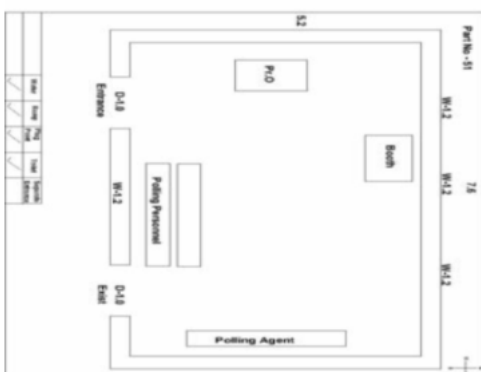

নির্বাচক নিবন্ধন আধিকারিকের স্বাক্ষর

Nazri Naksha

Google Map View

Polling Station Building Front View

Polling Station Front View

Cad View

Key MAP View

1 নাম : জামেলা বিবি স্বামীর নাম: নেজামুদ্দিন সেখ বাড়ির নং : n0041 বয়স : 70 লিঙ্গ : মহিলা	ZST0850081	ফটো উপলব্ধ	2 নাম : জামিরুল হক পিতার নাম: নেজামুদ্দিন সেখ বাড়ির নং : n0041 বয়স : 70 লিঙ্গ : পুরুষ	ZST0850321	ফটো উপলব্ধ	3 নাম : জাহেরা বিবি স্বামীর নাম: জামিরুল সেখ বাড়ির নং : n0041 বয়স : 36 লিঙ্গ : মহিলা	ZST1248905	ফটো উপলব্ধ
4 নাম : মোসাঃ সুলফাত খাতুন বিবি স্বামীর নাম: লুতফল সেখ বাড়ির নং : n0104 বয়স : 43 লিঙ্গ : মহিলা	ZST1614239	ফটো উপলব্ধ	5 নাম : মন্তুজুল সেখ পিতার নাম: লুতফল সেখ বাড়ির নং : n0104 বয়স : 55 লিঙ্গ : পুরুষ	WB/08/052/009332	ফটো উপলব্ধ	6 নাম : উলফত সেখ পিতার নাম: লুতফল সেখ বাড়ির নং : n0104 বয়স : 53 লিঙ্গ : পুরুষ	WB/08/052/009333	ফটো উপলব্ধ
7 নাম : সেলিনা বিবি স্বামীর নাম: উলফত সেখ বাড়ির নং : n0104 বয়স : 43 লিঙ্গ : মহিলা	FKG3071230	ফটো উপলব্ধ	8 নাম : মুনজিরা খাতুন পিতার নাম: সাইরুল সেখ বাড়ির নং : n0115 বয়স : 30 লিঙ্গ : মহিলা	ZST1502079	ফটো উপলব্ধ	9 নাম : রাকিবুল সেখ পিতার নাম: সাইরুল সেখ বাড়ির নং : n0115 বয়স : 39 লিঙ্গ : পুরুষ	FKG3277340	ফটো উপলব্ধ
10 নাম : লাইলী বিবি স্বামীর নাম: সাইরুল সেখ বাড়ির নং : n0115 বয়স : 61 লিঙ্গ : মহিলা	WB/08/052/012834	ফটো উপলব্ধ	11 নাম : কাদের হোসেন পিতার নাম: ইলিয়াস সেখ বাড়ির নং : n0026 বয়স : 30 লিঙ্গ : পুরুষ	ZST1501964	ফটো উপলব্ধ	12 নাম : পাতানী বিবি স্বামীর নাম: মন্তুজুল সেখ বাড়ির নং : n0104 বয়স : 48 লিঙ্গ : মহিলা	FKG3071180	ফটো উপলব্ধ
13 নাম : নবাব সেখ পিতার নাম: কাজু সেখ বাড়ির নং : n0141 বয়স : 29 লিঙ্গ : পুরুষ	ZST1843895	ফটো উপলব্ধ	14 নাম : মহাঃ সফিউল্লাহ পিতার নাম: আবু সুফিয়ান বাড়ির নং : n0087 বয়স : 28 লিঙ্গ : পুরুষ	ZST1961515	ফটো উপলব্ধ	15 নাম : নাজেমা বিবি স্বামীর নাম: আকবর আলী বাড়ির নং : n0087 বয়স : 66 লিঙ্গ : মহিলা	WB/08/052/009002	ফটো উপলব্ধ
16 নাম : মোসারাক হোসেন পিতার নাম: আকবর আলী বাড়ির নং : n0087 বয়স : 29 লিঙ্গ : পুরুষ	ZST1636174	ফটো উপলব্ধ	17 নাম : বেগম বিবি স্বামীর নাম: মহম্মদ সেখ বাড়ির নং : n0087 বয়স : 49 লিঙ্গ : মহিলা	WB/08/052/009004	ফটো উপলব্ধ	18 নাম : সান্তারা বিবি স্বামীর নাম: আবু সুফিয়ান বাড়ির নং : n0087 বয়স : 49 লিঙ্গ : মহিলা	WB/08/052/009006	ফটো উপলব্ধ
19 নাম : খাতেনুর খাতুন স্বামীর নাম: আনোয়ার হোসেন বাড়ির নং : n0104 বয়স : 29 লিঙ্গ : মহিলা	ZST1925023	ফটো উপলব্ধ	20 নাম : সাজেনুর বিবি স্বামীর নাম: এব্রাহিম সেখ বাড়ির নং : n0132 বয়স : 49 লিঙ্গ : মহিলা	FKG2796126	ফটো উপলব্ধ	21 নাম : আজফারুল সেখ পিতার নাম: ইলিয়াস সেখ বাড়ির নং : n0026 বয়স : 28 লিঙ্গ : পুরুষ	ZST1739705	ফটো উপলব্ধ
22 নাম : সেবিনা খাতুন পিতার নাম: নাজিমুদ্দিন সেখ বাড়ির নং : n0059 বয়স : 28 লিঙ্গ : মহিলা	ZST1739622	ফটো উপলব্ধ	23 নাম : নূর ইসলাম পিতার নাম: সাইরুল সেখ বাড়ির নং : n0115 বয়স : 27 লিঙ্গ : পুরুষ	ZST1843663	ফটো উপলব্ধ	24 নাম : পিয়ারুল সেখ পিতার নাম: রহমত সেখ বাড়ির নং : n0063 বয়স : 32 লিঙ্গ : পুরুষ	ZST1502418	ফটো উপলব্ধ
25 নাম : রফিকুল সেখ পিতার নাম: রহমত সেখ বাড়ির নং : n0063 বয়স : 30 লিঙ্গ : পুরুষ	ZST1502400	ফটো উপলব্ধ	26 নাম : মঈন সেখ পিতার নাম: আরজাহান সেখ বাড়ির নং : n0084 বয়স : 47 লিঙ্গ : পুরুষ	ZST0930396	ফটো উপলব্ধ	27 নাম : রোজুল বিবি স্বামীর নাম: মঈন সেখ বাড়ির নং : n0084 বয়স : 43 লিঙ্গ : মহিলা	ZST0850115	ফটো উপলব্ধ
28 নাম : ইসলাম সেখ পিতার নাম: নেজামুদ্দিন সেখ বাড়ির নং : n0041 বয়স : 35 লিঙ্গ : পুরুষ	ZST0930214	ফটো উপলব্ধ	29 নাম : বদরুদ্দিন সেখ পিতার নাম: শিখ মহম্মদ সেখ বাড়ির নং : n0128 বয়স : 32 লিঙ্গ : পুরুষ	ZST1502350	ফটো উপলব্ধ	30 নাম : সুকুর্দি সেখ পিতার নাম: লুতফল হক বাড়ির নং : n0104 বয়স : 39 লিঙ্গ : পুরুষ	ZST0127845	ফটো উপলব্ধ