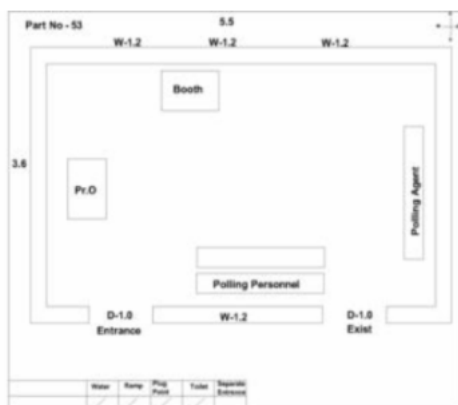

নির্বাচক নিবন্ধন আধিকারিকের স্বাক্ষর

Nazri Naksha

Google Map View

Polling Station Building Front View

Polling Station Front View

Cad View

Key MAP View

1 নাম : আসাজুল সেখ পিতার নাম : আব্দুস সালাম বাড়ির নং : n0013 বয়স : পুরুষ	ZST1127059 ফটো উপলব্ধ	2 নাম : রোসনা বিবি স্বামীর নাম : মনিরুল সেখ বাড়ির নং : n0113 বয়স : 53 লিঙ্গ : মহিলা	WB/08/051/570698 ফটো উপলব্ধ	3 নাম : কেতাবুল সেখ পিতার নাম : আব্দুস সালাম বাড়ির নং : n0005 বয়স : 38 লিঙ্গ : পুরুষ	FKG3277787 ফটো উপলব্ধ
4 নাম : টুটুল সেখ পিতার নাম : জুল্লুর রহমান বাড়ির নং : n0016 বয়স : পুরুষ	ZST1503283 ফটো উপলব্ধ	5 নাম : মোঃ সেন্টু সেখ পিতার নাম : মোঃ হাম্মান বাড়ির নং : n0137 বয়স : 35 লিঙ্গ : পুরুষ	ZST1166487 ফটো উপলব্ধ	6 নাম : সাদিকুল ইসলাম পিতার নাম : আব্দুস সালাম বাড়ির নং : N0013 বয়স : পুরুষ	ZST1987932 ফটো উপলব্ধ
7 নাম : চেন্তাবুল খাতুন পিতার নাম : আব্দুস সালাম বাড়ির নং : N0013 বয়স : মহিলা	ZST1987940 ফটো উপলব্ধ	8 নাম : তাসলিমা খাতুন মায়ের নাম : জেলেখা বেওয়া বাড়ির নং : n0127 বয়স : 30 লিঙ্গ : মহিলা	ZST1988047 ফটো উপলব্ধ	9 নাম : রুমা বিবি স্বামীর নাম : রবিউল সেখ বাড়ির নং : N0025 বয়স : 27 লিঙ্গ : মহিলা	ZST1988245 ফটো উপলব্ধ
10 নাম : রফিজুল সেখ পিতার নাম : আব্দুস সালাম সেখ বাড়ির নং : n0005 বয়স : 46 লিঙ্গ : পুরুষ	FKG3277704 ফটো উপলব্ধ	11 নাম : রাসেদা বিবি স্বামীর নাম : কেতাবুল সেখ বাড়ির নং : n0005 বয়স : 38 লিঙ্গ : মহিলা	ZST1249952 ফটো উপলব্ধ	12 নাম : সারিফুল সেখ পিতার নাম : আব্দুস সালাম বাড়ির নং : বয়স : 34 লিঙ্গ : পুরুষ	ZST1127067 ফটো উপলব্ধ
13 নাম : আমেনা বিবি স্বামীর নাম : জারসেদ সেখ বাড়ির নং : n0025 বয়স : 58 লিঙ্গ : মহিলা	ZST2335545 ফটো উপলব্ধ	14 নাম : আব্দুস সালাম পিতার নাম : জহেদ সেখ বাড়ির নং : n0013 বয়স : 66 লিঙ্গ : পুরুষ	ZST2333300 ফটো উপলব্ধ	15 নাম : জেলেখা বেওয়া স্বামীর নাম : দুঃখুঃ সেখ বাড়ির নং : n0127 বয়স : 62 লিঙ্গ : মহিলা	FKG0040691 ফটো উপলব্ধ
16 নাম : সফিকুল সেখ পিতার নাম : মনিরুল সেখ বাড়ির নং : N0113 বয়স : 25 লিঙ্গ : পুরুষ	ZST2523447 ফটো উপলব্ধ	17 নাম : রুবি খাতুন স্বামীর নাম : টুটুল সেখ বাড়ির নং : N0016 বয়স : 29 লিঙ্গ : মহিলা	ZST2522597 ফটো উপলব্ধ	18 নাম : সখিনা খাতুন স্বামীর নাম : আশিক ইকবাল বাড়ির নং : N0013 বয়স : 29 লিঙ্গ : মহিলা	ZST2521045 ফটো উপলব্ধ
19 নাম : আব্দুল নবাব পিতার নাম : মতিবুল সেখ বাড়ির নং : N0025 বয়স : 24 লিঙ্গ : পুরুষ	ZST2518991 ফটো উপলব্ধ	20 নাম : মইলি খাতুন স্বামীর নাম : সফিকুল সেখ বাড়ির নং : N0113 বয়স : 25 লিঙ্গ : মহিলা	ZST2520559 ফটো উপলব্ধ	21 নাম : সাহিনা খাতুন পিতার নাম : ইয়াজুল সেখ বাড়ির নং : N0025 বয়স : 24 লিঙ্গ : মহিলা	ZST2523371 ফটো উপলব্ধ
22 নাম : তুহিনা খাতুন পিতার নাম : ইয়াজুল সেখ বাড়ির নং : N0025 বয়স : 24 লিঙ্গ : মহিলা	ZST2523538 ফটো উপলব্ধ	23 নাম : ফরিদা খাতুন পিতার নাম : মতিবুল সেখ বাড়ির নং : N0025 বয়স : 28 লিঙ্গ : মহিলা	ZST2520211 ফটো উপলব্ধ	24 নাম : সারিদা বিবি স্বামীর নাম : হাবিবুর সেখ বাড়ির নং : n0121 বয়স : 51 লিঙ্গ : মহিলা	FKG2797389 ফটো উপলব্ধ
25 নাম : নারগিস খাতুন পিতার নাম : জারসেদ সেখ বাড়ির নং : n0025 বয়স : 28 লিঙ্গ : মহিলা	ZST1503135 ফটো উপলব্ধ	26 নাম : নুরজাহান বিবি স্বামীর নাম : জুল্লুর রহমান বাড়ির নং : n0016 বয়স : 53 লিঙ্গ : মহিলা	ZST2315927 ফটো উপলব্ধ	27 নাম : ইয়াজুল সেখ পিতার নাম : নাথু সেখ বাড়ির নং : n0025 বয়স : 52 লিঙ্গ : পুরুষ	ZST2473619 ফটো উপলব্ধ
28 নাম : জুল্লুর রহমান পিতার নাম : কাশিম সেখ বাড়ির নং : n0016 বয়স : 55 লিঙ্গ : পুরুষ	ZST2315786 ফটো উপলব্ধ	29 নাম : তাজেন্দু বিবি স্বামীর নাম : সাবেব সেখ বাড়ির নং : n0113 বয়স : 34 লিঙ্গ : মহিলা	ZST1129030 ফটো উপলব্ধ	30 নাম : টুকটুকি খাতুন স্বামীর নাম : সারিফুল সেখ বাড়ির নং : N0013 বয়স : 27 লিঙ্গ : মহিলা	ZST2072577 ফটো উপলব্ধ