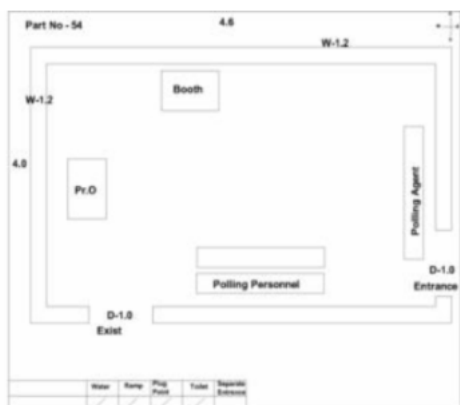

নির্বাচক নিবন্ধন আধিকারিকের স্বাক্ষর

Nazri Naksha

Google Map View

Polling Station Building Front View

Polling Station Front View

Cad View

Key MAP View

1	FKG2505485	নাম : মাসুদ করিম পিতার নাম: রেজাউল করিম বাড়ির নং : n0007 বয়স : 42 লিঙ্গ : পুরুষ	ফটো উপলব্ধ	2	ZST1975440	নাম : সাইনাব খাতুন স্বামীর নাম: কাবিল সেখ বাড়ির নং : n0031 বয়স : 20 লিঙ্গ : মহিলা	ফটো উপলব্ধ	3	ZST2305118	নাম : সালাম পিতার নাম: জাহেদ আলি বাড়ির নং : n0140 বয়স : 48 লিঙ্গ : পুরুষ	ফটো উপলব্ধ
4	ZST1129444	নাম : শিউলি বিবি স্বামীর নাম: নাজির হোসেন বাড়ির নং : n0122 বয়স : 41 লিঙ্গ : মহিলা	ফটো উপলব্ধ	5	ZST2910131	নাম : মাসুকা খাতুন পিতার নাম: বিপ্লব সেখ বাড়ির নং : মনোহর বয়স : 22 লিঙ্গ : মহিলা	ফটো উপলব্ধ	6	ZST2910347	নাম : হবিবুর সেখ পিতার নাম: পর্বত সেখ বাড়ির নং : এন0131 বয়স : 24 লিঙ্গ : পুরুষ	ফটো উপলব্ধ
7	ZST2530723	নাম : রুবিয়া সাবনাম পিতার নাম: আসরাফুল সেখ বাড়ির নং : N0010 বয়স : 24 লিঙ্গ : মহিলা	ফটো উপলব্ধ	8	ZST0850578	নাম : মর্জিনা বিবি স্বামীর নাম: মাতিন খাঁ বাড়ির নং : n0150 বয়স : 70 লিঙ্গ : মহিলা	ফটো উপলব্ধ	9	ZST1636430	নাম : সাদ্দাম সেখ পিতার নাম: তাসিরুদ্দীন সেখ বাড়ির নং : n0140 বয়স : 28 লিঙ্গ : পুরুষ	ফটো উপলব্ধ
10	ZST1127174	নাম : মিনারা বিবি স্বামীর নাম: আফসার সেখ বাড়ির নং : n0145 বয়স : 47 লিঙ্গ : মহিলা	ফটো উপলব্ধ	11	ZST1128529	নাম : নাজির হোসেন পিতার নাম: বেলাল সেখ বাড়ির নং : n0122 বয়স : 20 লিঙ্গ : পুরুষ	ফটো উপলব্ধ	12	ZST2094274	নাম : নাসিম ইকবাল পিতার নাম: বারিউল ইসলাম বাড়ির নং : এন0007 বয়স : 25 লিঙ্গ : মহিলা	ফটো উপলব্ধ
13	ZST1844281	নাম : মহঃ আজিম সেখ পিতার নাম: আফসার সেখ বাড়ির নং : n0146 বয়স : 27 লিঙ্গ : পুরুষ	ফটো উপলব্ধ	14	ZST1503598	নাম : করিম সেখ পিতার নাম: সাবিরুদ্দীন সেখ বাড়ির নং : n0122 বয়স : 20 লিঙ্গ : পুরুষ	ফটো উপলব্ধ	15	ZST2530368	নাম : মমতাজ খাতুন স্বামীর নাম: নাসিম ইকবাল বাড়ির নং : N0007 বয়স : 26 লিঙ্গ : মহিলা	ফটো উপলব্ধ
16	ZST2528677	নাম : তবাসুম খাতুন স্বামীর নাম: মোঃ আজিম সেখ বাড়ির নং : N0146 বয়স : 25 লিঙ্গ : মহিলা	ফটো উপলব্ধ	17	ZST2526713	নাম : বাপি সেখ পিতার নাম: আনয়ার হোসেন বাড়ির নং : N0149 বয়স : 26 লিঙ্গ : পুরুষ	ফটো উপলব্ধ	18	FKG2798411	নাম : নেজারুল সেখ পিতার নাম: বেলাল সেখ বাড়ির নং : n0122 বয়স : 42 লিঙ্গ : পুরুষ	ফটো উপলব্ধ
19	FKG2502862	নাম : দিলসুকরিয়া খাতুন স্বামীর নাম: মোনিরুল ইসলাম বাড়ির নং : n0250 বয়স : 47 লিঙ্গ : মহিলা	ফটো উপলব্ধ	20	FKG3349990	নাম : রোজিনা খাতুন স্বামীর নাম: আনয়ার হোসেন বাড়ির নং : n0147 বয়স : 33 লিঙ্গ : মহিলা	ফটো উপলব্ধ	21	BSK1880798	নাম : আনয়ার হোসেন পিতার নাম: মোরফুল হোসেন বাড়ির নং : n0149 বয়স : 50 লিঙ্গ : পুরুষ	ফটো উপলব্ধ
22	ZST1504331	নাম : আশরাফ খান স্বামীর নাম: নেজারুল সেখ বাড়ির নং : n0122 বয়স : 42 লিঙ্গ : মহিলা	ফটো উপলব্ধ	23	FKG3349313	নাম : আফসার সেখ পিতার নাম: নাজু সেখ বাড়ির নং : n0146 বয়স : 51 লিঙ্গ : পুরুষ	ফটো উপলব্ধ	24	FKG3349156	নাম : নাসিমা বিবি স্বামীর নাম: নুরসেদ সেখ বাড়ির নং : n0154 বয়স : 30 লিঙ্গ : মহিলা	ফটো উপলব্ধ
25	ZST0850560	নাম : মাতিন খাঁ পিতার নাম: সাইদুল খাঁ বাড়ির নং : n0151 বয়স : 65 লিঙ্গ : পুরুষ	ফটো উপলব্ধ	26	ZST1085711	নাম : কিসমা খাতুন স্বামীর নাম: সাদ্দাম সেখ বাড়ির নং : n0146 বয়স : 38 লিঙ্গ : মহিলা	ফটো উপলব্ধ	27	ZST1128297	নাম : মোফেজা বিবি স্বামীর নাম: ওয়াসিম সেখ বাড়ির নং : n0090 বয়স : 31 লিঙ্গ : মহিলা	ফটো উপলব্ধ
28	ZST2302024	নাম : পর্বত সেখ পিতার নাম: জুলুল সেখ বাড়ির নং : n0131 বয়স : 49 লিঙ্গ : পুরুষ	ফটো উপলব্ধ	29	ZST0966424	নাম : বিউটি বিবি স্বামীর নাম: আজ, হার উদ্দিন সেখ বাড়ির নং : এন0080 বয়স : 30 লিঙ্গ : মহিলা	ফটো উপলব্ধ	30	ZST1503515	নাম : রহিম সেখ পিতার নাম: সাবুরুদ্দীন সেখ বাড়ির নং : n0122 বয়স : 30 লিঙ্গ : পুরুষ	ফটো উপলব্ধ