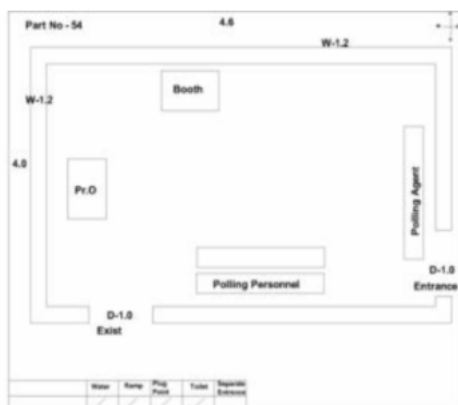

নির্বাচক নিবন্ধন আধিকারিকের স্বাক্ষর

Nazri Naksha

Google Map View

Polling Station Building Front View

Polling Station Front View

Cad View

Key MAP View

1 নাম : কহিনুর বিবি স্বামীর নাম: তৈমুর সেখ বাড়ির নং : n0098 বয়স : 53 লিঙ্গ : মহিলা ফটো উপলব্ধ	WB/08/052/012568	2 নাম : তুলি খাতুন পিতার নাম: তৈমুর সেখ বাড়ির নং : n0098 বয়স : 32 লিঙ্গ : মহিলা ফটো উপলব্ধ	ZST1503903	3 নাম : ডালিম সেখ পিতার নাম: তৈমুর সেখ বাড়ির নং : n0098 বয়স : 30 লিঙ্গ : পুরুষ ফটো উপলব্ধ	ZST1740117
4 নাম : ডাবুল সেখ পিতার নাম: তৈমুর সেখ বাড়ির নং : এন0098 বয়স : 23 লিঙ্গ : পুরুষ ফটো উপলব্ধ	ZST2696011	5 নাম : মাউন খাতুন স্বামীর নাম: ডালিম সেখ বাড়ির নং : এন0098 বয়স : 30 লিঙ্গ : মহিলা ফটো উপলব্ধ	ZST2696078	6 নাম : করিম সেখ পিতার নাম: তৈমুর সেখ বাড়ির নং : মহেশাইল বয়স : 21 লিঙ্গ : পুরুষ ফটো উপলব্ধ	ZST2957942
7 নাম : মাহমুদা খাতুন স্বামীর নাম: আসিফ ইকবাল বাড়ির নং : n0009 বয়স : 40 লিঙ্গ : মহিলা ফটো উপলব্ধ	BSK2718054	8 নাম : সানোয়ার বিবি স্বামীর নাম: আনিকুল সেখ বাড়ির নং : n0051 বয়স : 45 লিঙ্গ : মহিলা ফটো উপলব্ধ	ZST1128057	9 নাম : সেনারুল সেখ পিতার নাম: মঞ্জুর সেখ বাড়ির নং : n0078 বয়স : 47 লিঙ্গ : পুরুষ ফটো উপলব্ধ	FKG3188919
10 নাম : মজিবুর বিবি স্বামীর নাম: খাবিরগদ্দিন সেখ বাড়ির নং : n0038 বয়স : 40 লিঙ্গ : মহিলা ফটো উপলব্ধ	FKG2766525	11 নাম : মতিবর সেখ পিতার নাম: সফি.কুল সেখ বাড়ির নং : এন00159 বয়স : 25 লিঙ্গ : পুরুষ ফটো উপলব্ধ	ZST2827160	12 নাম : হাসান আলি পিতার নাম: তারিকুল সেখ বাড়ির নং : n0108 বয়স : 26 লিঙ্গ : পুরুষ ফটো উপলব্ধ	ZST1924596
13 নাম : আব্দুল আলিম পিতার নাম: নূর ইসলাম সেখ বাড়ির নং : n0186 বয়স : 26 লিঙ্গ : পুরুষ ফটো উপলব্ধ	ZST1924737	14 নাম : ইমানুর রহমান পিতার নাম: খাইরুল ইসলাম বাড়ির নং : n0006 বয়স : 29 লিঙ্গ : পুরুষ ফটো উপলব্ধ	ZST1740091	15 নাম : মুজাহিদুল ইসলাম পিতার নাম: মনিরুল ইসলাম বাড়ির নং : এন085 বয়স : 23 লিঙ্গ : পুরুষ ফটো উপলব্ধ	ZST2696649
16 নাম : জাহানারা খাতুন পিতার নাম: খাইরুল ইসলাম বাড়ির নং : n0006 বয়স : 35 লিঙ্গ : মহিলা ফটো উপলব্ধ	ZST1504265	17 নাম : মিজানুর রহমান পিতার নাম: খাইরুল ইসলাম বাড়ির নং : n0006 বয়স : 33 লিঙ্গ : পুরুষ ফটো উপলব্ধ	ZST1364470	18 নাম : মানিরুল ইসলাম পিতার নাম: সাকির সেখ বাড়ির নং : n0248 বয়স : 28 লিঙ্গ : পুরুষ ফটো উপলব্ধ	ZST1966969
19 নাম : তোহিদ আলম পিতার নাম: মিজানুর রহমান বাড়ির নং : n0006 বয়স : 38 লিঙ্গ : পুরুষ ফটো উপলব্ধ	ZST1740471	20 নাম : জায়েদা বিবি স্বামীর নাম: খাইরুল ইসলাম বাড়ির নং : n0006 বয়স : 56 লিঙ্গ : মহিলা ফটো উপলব্ধ	ZST2337442	21 নাম : খাইরুল ইসলাম পিতার নাম: সেরমহাম্মদ বিশ্বাস বাড়ির নং : n0006 বয়স : 65 লিঙ্গ : পুরুষ ফটো উপলব্ধ	ZST2440246
22 নাম : মানারুল সেখ পিতার নাম: সুক মহম্মদ বাড়ির নং : n0081 বয়স : 43 লিঙ্গ : পুরুষ ফটো উপলব্ধ	ZST1129261	23 নাম : নাজির হোসেন পিতার নাম: দুঃখু সেখ বাড়ির নং : n0081 বয়স : 43 লিঙ্গ : পুরুষ ফটো উপলব্ধ	FKG3071636	24 নাম : সাদেকুল ইসলাম পিতার নাম: দুঃখু সেখ বাড়ির নং : n0081 বয়স : 44 লিঙ্গ : পুরুষ ফটো উপলব্ধ	FKG3071503
25 নাম : সেরিনা খাতুন স্বামীর নাম: সাদেকুল ইসলাম বাড়ির নং : n0081 বয়স : 35 লিঙ্গ : মহিলা ফটো উপলব্ধ	ZST1128198	26 নাম : সালমা সুলতানা পিতার নাম: নজরুল ইসলাম বাড়ির নং : এন0007 বয়স : 22 লিঙ্গ : মহিলা ফটো উপলব্ধ	ZST2768059	27 নাম : বর্ণা খাতুন স্বামীর নাম: নজরুল ইসলাম বাড়ির নং : n0007 বয়স : 49 লিঙ্গ : মহিলা ফটো উপলব্ধ	FKG2798270
28 নাম : সঞ্জিদা খাতুন স্বামীর নাম: আবুল কালাম সামসুদ্দিন বাড়ির নং : n0007 বয়স : 65 লিঙ্গ : মহিলা ফটো উপলব্ধ	ZST2337731	29 নাম : নাসরিন সুলতানা পিতার নাম: নজরুল ইসলাম বাড়ির নং : এন0007 বয়স : 25 লিঙ্গ : মহিলা ফটো উপলব্ধ	ZST2762656	30 নাম : লতিফা সুলতানা পিতার নাম: মনিরুল ইসলাম বাড়ির নং : n0007 বয়স : 32 লিঙ্গ : মহিলা ফটো উপলব্ধ	ZST1250752