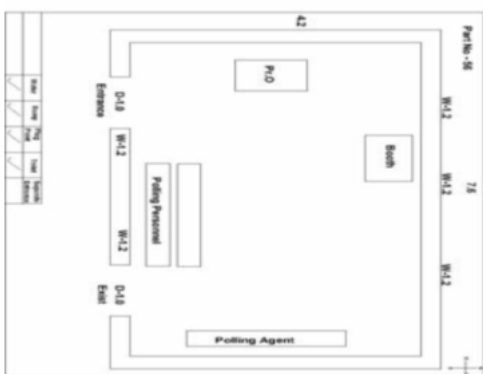

নির্বাচক নিবন্ধন আধিকারিকের স্বাক্ষর

Nazri Naksha

Google Map View

Polling Station Building Front View

Polling Station Front View

Cad View

Key MAP View

1 নাম : আব্দুল গনি পিতার নাম: আব্দুল রাজ্জাক বাড়ির নং : n0202 বয়স : 42 লিঙ্গ : পুরুষ	FKG2798528 ফটো উপলব্ধ	2 নাম : রুনা খাতুন পিতার নাম: সাইদুল সেখ বাড়ির নং : n0001 বয়স : 28 লিঙ্গ : মহিলা	ZST1740877 ফটো উপলব্ধ	3 নাম : শ্রীদাম রবিদাস পিতার নাম: রবি রবিদাস বাড়ির নং : n0081 বয়স : 47 লিঙ্গ : পুরুষ	FKG2506525 ফটো উপলব্ধ
4 নাম : কাজল রবিদাস স্বামীর নাম: শ্রীদাম রবিদাস বাড়ির নং : n0081 বয়স : 44 লিঙ্গ : মহিলা	FKG3278843 ফটো উপলব্ধ	5 নাম : মোমেনা বিবি স্বামীর নাম: আবদুল বাসির বাড়ির নং : n0155 বয়স : 61 লিঙ্গ : মহিলা	WB/08/052/015046 ফটো উপলব্ধ	6 নাম : আজফারুল সেখ পিতার নাম: আব্দুল বাসির বাড়ির নং : n0166 বয়স : 37 লিঙ্গ : পুরুষ	FKG3349693 ফটো উপলব্ধ
7 নাম : আব্দুল সালাম পিতার নাম: লোকমান সেখ বাড়ির নং : n0111 বয়স : 61 লিঙ্গ : পুরুষ	BSK1847946 ফটো উপলব্ধ	8 নাম : সেলিমা খাতুন স্বামীর নাম: মোঃ দেৱেশ আলি বিশ্বাস বাড়ির নং : n0106 বয়স : 40 লিঙ্গ : মহিলা	FKG2798205 ফটো উপলব্ধ	9 নাম : মোসলেমা বিবি স্বামীর নাম: সাইদুল সেখ বাড়ির নং : n0001 বয়স : 54 লিঙ্গ : মহিলা	FKG1353572 ফটো উপলব্ধ
10 নাম : নেবাস বেওয়া স্বামীর নাম: সালেহিন সেখ বাড়ির নং : n0001 বয়স : 89 লিঙ্গ : মহিলা	FKG1353580 ফটো উপলব্ধ	11 নাম : জাবেদ সেখ পিতার নাম: বাসিম সেখ বাড়ির নং : n0004 বয়স : 40 লিঙ্গ : পুরুষ	ZST1130558 ফটো উপলব্ধ	12 নাম : ওবায়দুল সেখ পিতার নাম: বাসিম সেখ বাড়ির নং : n0004 বয়স : 36 লিঙ্গ : পুরুষ	ZST1130566 ফটো উপলব্ধ
13 নাম : ডালিম মেহ পিতার নাম: আমজাদ সেখ বাড়ির নং : এন0233 বয়স : 37 লিঙ্গ : পুরুষ	ZST0965855 ফটো উপলব্ধ	14 নাম : নায়েমা বিবি স্বামীর নাম: ডালিম সেখ বাড়ির নং : এন0233 বয়স : 32 লিঙ্গ : মহিলা	ZST1251628 ফটো উপলব্ধ	15 নাম : তাজকেরা বিবি স্বামীর নাম: বরজাহান বাড়ির নং : এন0102 বয়স : 59 লিঙ্গ : মহিলা	WB/08/051/522746 ফটো উপলব্ধ
16 নাম : তারিক আব্দুল্লাহ পিতার নাম: আব্দুল মাতিন বাড়ির নং : n0163 বয়স : 32 লিঙ্গ : পুরুষ	ZST1251685 ফটো উপলব্ধ	17 নাম : ওয়াসিমা খাতুন স্বামীর নাম: সারিকুল ইসলাম বাড়ির নং : n0001 বয়স : 26 লিঙ্গ : মহিলা	ZST1927334 ফটো উপলব্ধ	18 নাম : ফিরদৌসি খাতুন পিতার নাম: বাবুল হোসেন বাড়ির নং : এন0140 বয়স : 26 লিঙ্গ : মহিলা	ZST2061836 ফটো উপলব্ধ
19 নাম : লুৎফায়েসা স্বামীর নাম: আব্দুল সাদেক বাড়ির নং : n0194 বয়স : 52 লিঙ্গ : মহিলা	ZST2340214 ফটো উপলব্ধ	20 নাম : সারিকুল ইসলাম পিতার নাম: সাইদুল সেখ বাড়ির নং : n0001 বয়স : 29 লিঙ্গ : পুরুষ	ZST1741123 ফটো উপলব্ধ	21 নাম : পিন্টু সেখ পিতার নাম: আব্দুল সালাম বাড়ির নং : n0111 বয়স : 37 লিঙ্গ : পুরুষ	ZST1365337 ফটো উপলব্ধ
22 নাম : বারিউল সেখ পিতার নাম: লেট আতাবুল সেখ বাড়ির নং : এন0108 বয়স : 27 লিঙ্গ : পুরুষ	ZST2035699 ফটো উপলব্ধ	23 নাম : আব্দুল মালেক পিতার নাম: করিম সেখ বাড়ির নং : n0198 বয়স : 36 লিঙ্গ : পুরুষ	ZST0140475 ফটো উপলব্ধ	24 নাম : বাবুল হোসেন পিতার নাম: রিয়াজুদ্দিন সেখ বাড়ির নং : n0140 বয়স : 67 লিঙ্গ : পুরুষ	ZST2341378 ফটো উপলব্ধ
25 নাম : সুল্লাহার বিবি স্বামীর নাম: বাবুল হোসেন বাড়ির নং : n0141 বয়স : 58 লিঙ্গ : মহিলা	ZST2341329 ফটো উপলব্ধ	26 নাম : মাসুদা বিবি স্বামীর নাম: সানাউল্লা সেখ বাড়ির নং : n0110 বয়স : 43 লিঙ্গ : মহিলা	FKG2841427 ফটো উপলব্ধ	27 নাম : আনোয়ার হোসেন পিতার নাম: বাবুল হোসেন বাড়ির নং : এন0140 বয়স : 29 লিঙ্গ : পুরুষ	ZST2061851 ফটো উপলব্ধ
28 নাম : সুকতার বিবি পিতার নাম: এস্তজআলি বাড়ির নং : N0102 বয়স : 33 লিঙ্গ : মহিলা	ZST2537199 ফটো উপলব্ধ	29 নাম : মাশকুরা খাতুন পিতার নাম: বজলুর রহমান বাড়ির নং : N0001 বয়স : 30 লিঙ্গ : মহিলা	ZST1545847 ফটো উপলব্ধ	30 নাম : নাসতারা খাতুন পিতার নাম: এনামুল সেখ বাড়ির নং : N0001 বয়স : 31 লিঙ্গ : মহিলা	ZST1573054 ফটো উপলব্ধ