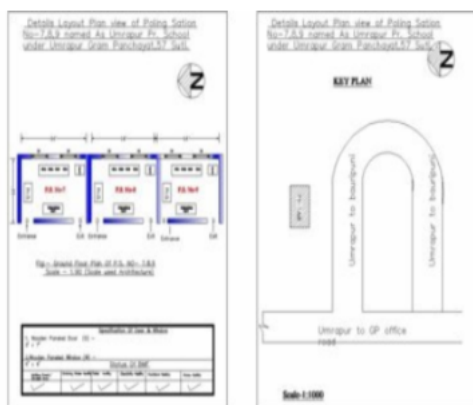

নির্বাচক নিবন্ধন আধিকারিকের স্বাক্ষর

Nazri Naksha

Google Map View

Polling Station Building Front View

Polling Station Front View

Cad View

Key MAP View

1	ZST1828847	নাম : মহঃ আরমান সেখ পিতার নাম: আব্দুল হালিম বাড়ির নং : n0144 বয়স : 27 লিঙ্গ : পুরুষ	ফটো উপলব্ধ	2	ZST1828920	নাম : জামিরুল ইসলাম পিতার নাম: আলারুদ্দিন সেখ বাড়ির নং : n0086 বয়স : 28 লিঙ্গ : পুরুষ	ফটো উপলব্ধ	3	ZST1828938	নাম : জায়েদা খাতুন পিতার নাম: সোহরাব সেখ বাড়ির নং : n0106 বয়স : 28 লিঙ্গ : মহিলা	ফটো উপলব্ধ
4	ZST1828953	নাম : জোসনা বিবি পিতার নাম: নবী সেখ বাড়ির নং : n0106 বয়স : 37 লিঙ্গ : মহিলা	ফটো উপলব্ধ	5	ZST0839274	নাম : কবিতা খাতুন স্বামীর নাম: সালিম সেখ বাড়ির নং : n0097 বয়স : 33 লিঙ্গ : মহিলা	ফটো উপলব্ধ	6	ZST1338037	নাম : রহিমা বিবি স্বামীর নাম: আনসারুল সেখ বাড়ির নং : n0097 বয়স : 31 লিঙ্গ : মহিলা	ফটো উপলব্ধ
7	BSK2671121	নাম : মুক্তার হোসেন পিতার নাম: আলী হোসেন বাড়ির নং : n0149 বয়স : 63 লিঙ্গ : পুরুষ	ফটো উপলব্ধ	8	WB/08/051/405088	নাম : মীনাবিবি স্বামীর নাম: মুক্তার হোসেন বাড়ির নং : n0149 বয়স : 56 লিঙ্গ : মহিলা	ফটো উপলব্ধ	9	ZST1471598	নাম : খালেদা খাতুন পিতার নাম: মুক্তার হোসেন বাড়ির নং : n0149 বয়স : 32 লিঙ্গ : মহিলা	ফটো উপলব্ধ
10	ZST1471713	নাম : মুসলেমা বিবি স্বামীর নাম: উজির সেখ বাড়ির নং : n0088 বয়স : 32 লিঙ্গ : মহিলা	ফটো উপলব্ধ	11	WB/08/051/405105	নাম : সোখিনা বেগম স্বামীর নাম: আইজুল সেখ বাড়ির নং : n0088 বয়স : 79 লিঙ্গ : মহিলা	ফটো উপলব্ধ	12	WB/08/051/405106	নাম : মোস্তক সেখ পিতার নাম: আইজুল সেখ বাড়ির নং : n0088 বয়স : 54 লিঙ্গ : পুরুষ	ফটো উপলব্ধ
13	ZST1471721	নাম : অসিমা বিবি স্বামীর নাম: করিম সেখ বাড়ির নং : n0088 বয়স : 33 লিঙ্গ : মহিলা	ফটো উপলব্ধ	14	BSK1582048	নাম : জাহানুর বিবি স্বামীর নাম: শিষ মহাম্মদ সেখ বাড়ির নং : n0097 বয়স : 59 লিঙ্গ : মহিলা	ফটো উপলব্ধ	15	ZST1337773	নাম : সৈনুর বিবি স্বামীর নাম: মোরফুল সেখ বাড়ির নং : n0097 বয়স : 32 লিঙ্গ : মহিলা	ফটো উপলব্ধ
16	ZST1338003	নাম : আনসারুল সেখ পিতার নাম: শিশমহম্মদ মহম্মদ বাড়ির নং : n0097 বয়স : 33 লিঙ্গ : পুরুষ	ফটো উপলব্ধ	17	ZST1471911	নাম : সেলি বিবি স্বামীর নাম: আনিকুল সেখ বাড়ির নং : n0097 বয়স : 32 লিঙ্গ : মহিলা	ফটো উপলব্ধ	18	WB/08/051/405250	নাম : আনজোমানবিবি স্বামীর নাম: পাঁচু বাড়ির নং : n0032 বয়স : 63 লিঙ্গ : মহিলা	ফটো উপলব্ধ
19	WB/08/051/405022	নাম : ফিরিজাবিবি স্বামীর নাম: মোহারুল সেখ বাড়ির নং : n0305 বয়স : 53 লিঙ্গ : মহিলা	ফটো উপলব্ধ	20	WB/08/051/405270	নাম : সেখ সাফাত পিতার নাম: সাফুরুদ্দিন বাড়ির নং : n0038 বয়স : 59 লিঙ্গ : পুরুষ	ফটো উপলব্ধ	21	ZST0839050	নাম : মুসলোমা বিবি স্বামীর নাম: নৈরুদ্দিন সেখ বাড়ির নং : n0042 বয়স : 37 লিঙ্গ : মহিলা	ফটো উপলব্ধ
22	ZST1471952	নাম : গোলাম সুব্ব পিতার নাম: বরজাহান সেখ বাড়ির নং : n0016 বয়স : 36 লিঙ্গ : পুরুষ	ফটো উপলব্ধ	23	ZST1471960	নাম : মুস্তফা সুলতান পিতার নাম: বরজাহান সেখ বাড়ির নং : n0016 বয়স : 36 লিঙ্গ : মহিলা	ফটো উপলব্ধ	24	BSK0681155	নাম : সফেদা বেওয়া স্বামীর নাম: গাফফার বাড়ির নং : n0024 বয়স : 71 লিঙ্গ : মহিলা	ফটো উপলব্ধ
25	WB/08/051/405244	নাম : মানেজা বিবি স্বামীর নাম: জেকের আলি বাড়ির নং : n0031 বয়স : 66 লিঙ্গ : মহিলা	ফটো উপলব্ধ	26	ZST1338011	নাম : রিপ্ত সেখ পিতার নাম: জেকের আলি বাড়ির নং : n0031 বয়স : 35 লিঙ্গ : পুরুষ	ফটো উপলব্ধ	27	WB/08/051/405246	নাম : লালোবিবি স্বামীর নাম: নাইরনন বাড়ির নং : n0031 বয়স : 56 লিঙ্গ : মহিলা	ফটো উপলব্ধ
28	ZST0909390	নাম : খালিদা বিবি স্বামীর নাম: গোলাব সেখ বাড়ির নং : n0032 বয়স : 36 লিঙ্গ : মহিলা	ফটো উপলব্ধ	29	BSK1742089	নাম : সেখ ছক্কা পিতার নাম: লজর্দী সেখ বাড়ির নং : n0053 বয়স : 76 লিঙ্গ : পুরুষ	ফটো উপলব্ধ	30	WB/08/051/405078	নাম : আকতারখাতুন পিতার নাম: নৈমুদ্দিন বাড়ির নং : n0055 বয়স : 52 লিঙ্গ : মহিলা	ফটো উপলব্ধ