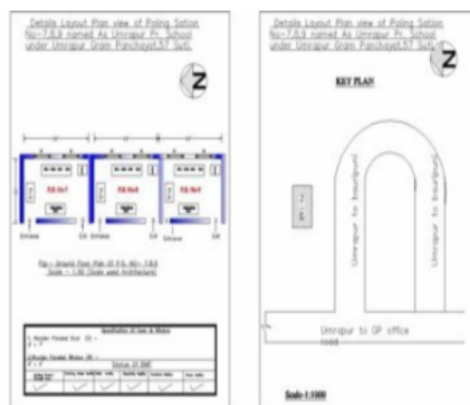

নির্বাচক নিবন্ধন আধিকারিকের স্বাক্ষর

Nazri Naksha

Google Map View

Polling Station Building Front View

Polling Station Front View

Cad View

Key MAP View

1	ZST1828847	নাম : মহঃ আরমান সেখ পিতার নাম: আব্দুল হালিম বাড়ির নং : n0144 বয়স : 27 লিঙ্গ : পুরুষ	ফটো উপলব্ধ	2	ZST1828920	নাম : জামিরুল ইসলাম পিতার নাম: আলারুদ্দিন সেখ বাড়ির নং : n0086 বয়স : 28 লিঙ্গ : পুরুষ	ফটো উপলব্ধ	3	ZST1828938	নাম : জায়েদা খাতুন পিতার নাম: সোহরাব সেখ বাড়ির নং : n0106 বয়স : 28 লিঙ্গ : মহিলা	ফটো উপলব্ধ
4	ZST1828953	নাম : জোসনা বিবি পিতার নাম: নবী সেখ বাড়ির নং : n0106 বয়স : 37 লিঙ্গ : মহিলা	ফটো উপলব্ধ	5	ZST0839274	নাম : কবিতা খাতুন স্বামীর নাম: সালিম সেখ বাড়ির নং : n0097 বয়স : 33 লিঙ্গ : মহিলা	ফটো উপলব্ধ	6	ZST1338037	নাম : রহিমা বিবি স্বামীর নাম: আনসারুল সেখ বাড়ির নং : n0097 বয়স : 31 লিঙ্গ : মহিলা	ফটো উপলব্ধ
7	BSK2671121	নাম : মুক্তার হোসেন পিতার নাম: আলী হোসেন বাড়ির নং : n0149 বয়স : 63 লিঙ্গ : পুরুষ	ফটো উপলব্ধ	8	WB/08/051/405088	নাম : মীনাবিবি স্বামীর নাম: মুক্তার হোসেন বাড়ির নং : n0149 বয়স : 56 লিঙ্গ : মহিলা	ফটো উপলব্ধ	9	ZST1471598	নাম : খালেদা খাতুন পিতার নাম: মুক্তার হোসেন বাড়ির নং : n0149 বয়স : 32 লিঙ্গ : মহিলা	ফটো উপলব্ধ
10	ZST1471713	নাম : মুসলেমা বিবি স্বামীর নাম: উজির সেখ বাড়ির নং : n0088 বয়স : 32 লিঙ্গ : মহিলা	ফটো উপলব্ধ	11	WB/08/051/405105	নাম : সোখিনা বেগম স্বামীর নাম: আইজুল সেখ বাড়ির নং : n0088 বয়স : 79 লিঙ্গ : মহিলা	ফটো উপলব্ধ	12	WB/08/051/405106	নাম : মোস্তক সেখ পিতার নাম: আইজুল সেখ বাড়ির নং : n0088 বয়স : 54 লিঙ্গ : পুরুষ	ফটো উপলব্ধ
13	ZST1471721	নাম : অসিমা বিবি স্বামীর নাম: করিম সেখ বাড়ির নং : n0088 বয়স : 33 লিঙ্গ : মহিলা	ফটো উপলব্ধ	14	BSK1582048	নাম : জাহানুর বিবি স্বামীর নাম: শিষ মহাম্মদ সেখ বাড়ির নং : n0097 বয়স : 59 লিঙ্গ : মহিলা	ফটো উপলব্ধ	15	ZST1337773	নাম : সৈনুর বিবি স্বামীর নাম: মোরফুল সেখ বাড়ির নং : n0097 বয়স : 32 লিঙ্গ : মহিলা	ফটো উপলব্ধ
16	ZST1338003	নাম : আনসারুল সেখ পিতার নাম: শিশমহম্মদ মহম্মদ বাড়ির নং : n0097 বয়স : 33 লিঙ্গ : পুরুষ	ফটো উপলব্ধ	17	ZST1471911	নাম : সেলি বিবি স্বামীর নাম: আনিকুল সেখ বাড়ির নং : n0097 বয়স : 32 লিঙ্গ : মহিলা	ফটো উপলব্ধ	18	WB/08/051/405250	নাম : আনজোমানবিবি স্বামীর নাম: পাঁচু বাড়ির নং : n0032 বয়স : 63 লিঙ্গ : মহিলা	ফটো উপলব্ধ
19	WB/08/051/405022	নাম : ফিরিজাবিবি স্বামীর নাম: মোহারুল সেখ বাড়ির নং : n0305 বয়স : 53 লিঙ্গ : মহিলা	ফটো উপলব্ধ	20	WB/08/051/405270	নাম : সেখ সাফাত পিতার নাম: সাফুরুদ্দিন বাড়ির নং : n0038 বয়স : 59 লিঙ্গ : পুরুষ	ফটো উপলব্ধ	21	ZST0839050	নাম : মুসলোমা বিবি স্বামীর নাম: নৈরুদ্দিন সেখ বাড়ির নং : n0042 বয়স : 37 লিঙ্গ : মহিলা	ফটো উপলব্ধ
22	ZST1471952	নাম : গোলাম সুব্ব পিতার নাম: বরজাহান সেখ বাড়ির নং : n0016 বয়স : 36 লিঙ্গ : পুরুষ	ফটো উপলব্ধ	23	ZST1471960	নাম : মুস্তফা সুলতান পিতার নাম: বরজাহান সেখ বাড়ির নং : n0016 বয়স : 36 লিঙ্গ : মহিলা	ফটো উপলব্ধ	24	BSK0681155	নাম : সফেদা বেওয়া স্বামীর নাম: গাফফার বাড়ির নং : n0024 বয়স : 71 লিঙ্গ : মহিলা	ফটো উপলব্ধ
25	WB/08/051/405244	নাম : মানেজা বিবি স্বামীর নাম: জেকের আলি বাড়ির নং : n0031 বয়স : 66 লিঙ্গ : মহিলা	ফটো উপলব্ধ	26	ZST1338011	নাম : রিপ্ত সেখ পিতার নাম: জেকের আলি বাড়ির নং : n0031 বয়স : 35 লিঙ্গ : পুরুষ	ফটো উপলব্ধ	27	WB/08/051/405246	নাম : লালোবিবি স্বামীর নাম: নাইরনন বাড়ির নং : n0031 বয়স : 56 লিঙ্গ : মহিলা	ফটো উপলব্ধ
28	ZST0909390	নাম : খালিদা বিবি স্বামীর নাম: গোলাব সেখ বাড়ির নং : n0032 বয়স : 36 লিঙ্গ : মহিলা	ফটো উপলব্ধ	29	BSK1742089	নাম : সেখ ছক্কা পিতার নাম: লজর্দী সেখ বাড়ির নং : n0053 বয়স : 76 লিঙ্গ : পুরুষ	ফটো উপলব্ধ	30	WB/08/051/405078	নাম : আকতারখাতুন পিতার নাম: নৈমুদ্দিন বাড়ির নং : n0055 বয়স : 52 লিঙ্গ : মহিলা	ফটো উপলব্ধ