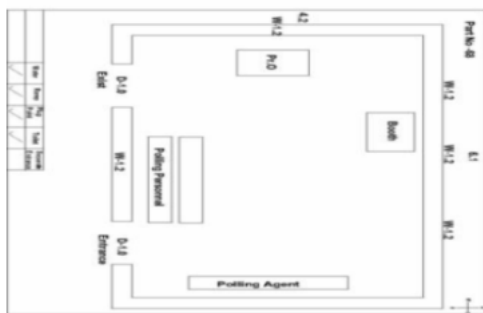

নির্বাচক নিবন্ধন আধিকারিকের স্বাক্ষর

Nazri Naksha

Google Map View

Polling Station Building Front View

Polling Station Front View

Cad View

Key MAP View

বিধানসভা নির্বাচনক্ষেত্রের নং, নাম : 57-সুতি
ভাগ নং, নাম : 1-পাড়া-মহেন্দ্রপুর পূর্বপাড়া