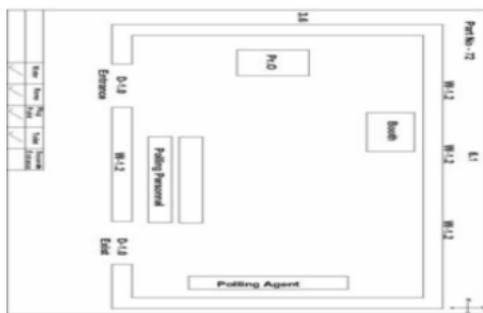

নির্বাচক নিবন্ধন আধিকারিকের স্বাক্ষর

Nazri Naksha

Google Map View

Polling Station Building Front View

Polling Station Front View

Cad View

Key MAP View

1 নাম : নাসরিন খাতুন স্বামীর নাম : মহিদুল খান বাড়ির নং : n0089 বয়স : 32 লিঙ্গ : মহিলা	ZST1372606 ফটো উপলব্ধ	2 নাম : সামজেদ আলি পিতার নাম : সেকান্দার বাড়ির নং : n0101 বয়স : 64 লিঙ্গ : পুরুষ	ZST0855056 ফটো উপলব্ধ	3 নাম : আতাউর পিতার নাম : জামসেদ বাড়ির নং : n0105 বয়স : 59 লিঙ্গ : পুরুষ	ZST0942219 ফটো উপলব্ধ
4 নাম : মাসুমা খাতুন পিতার নাম : আতাউর রহমান বাড়ির নং : n0105 বয়স : 30 লিঙ্গ : মহিলা	ZST1640978 ফটো উপলব্ধ	5 নাম : কবির বিবি স্বামীর নাম : সোহরাব সেখ বাড়ির নং : n0040 বয়স : 63 লিঙ্গ : মহিলা	BSK2444610 ফটো উপলব্ধ	6 নাম : মোঃ রনি বিশ্বাস পিতার নাম : সোহরাব আলি বাড়ির নং : n0040 বয়স : 37 লিঙ্গ : পুরুষ	BSK3034543 ফটো উপলব্ধ
7 নাম : ইসমোতারা বিবি স্বামীর নাম : মোঃ সেরাজুল্লাহ বাড়ির নং : n0076 বয়স : 51 লিঙ্গ : মহিলা	BSK2963338 ফটো উপলব্ধ	8 নাম : রুনি খাতুন পিতার নাম : মোঃ সেরাজুল্লাহ বাড়ির নং : n0076 বয়স : 31 লিঙ্গ : মহিলা	ZST1372085 ফটো উপলব্ধ	9 নাম : হাসিনা বিবি স্বামীর নাম : আব্দুর রসিদ বাড়ির নং : n0056 বয়স : 70 লিঙ্গ : মহিলা	BSK0826982 ফটো উপলব্ধ
10 নাম : বরিজা বেগম স্বামীর নাম : আবদুস সামাদ বাড়ির নং : n0063 বয়স : 81 লিঙ্গ : মহিলা	BSK0367516 ফটো উপলব্ধ	11 নাম : অহিদা ইয়াসমিন স্বামীর নাম : মোঃ আফসার আলি বাড়ির নং : n0021 বয়স : 35 লিঙ্গ : মহিলা	ZST1513050 ফটো উপলব্ধ	12 নাম : সোলেমান হক পিতার নাম : আইনাল হক বাড়ির নং : নতুন মহেন্দ্রপুর বয়স : 44 লিঙ্গ : পুরুষ	BSK1558584 ফটো উপলব্ধ
13 নাম : নুরেফা খাতুন স্বামীর নাম : সোলেমান হক বাড়ির নং : n0062 বয়স : 34 লিঙ্গ : মহিলা	ZST1372648 ফটো উপলব্ধ	14 নাম : জরিলা বিবি স্বামীর নাম : সালামত হোসেন বাড়ির নং : n0018 বয়স : 66 লিঙ্গ : মহিলা	WB/08/051/513340 ফটো উপলব্ধ	15 নাম : হেনা বিবি স্বামীর নাম : আজিজুর রহমান বাড়ির নং : n0048 বয়স : 30 লিঙ্গ : মহিলা	ZST1513027 ফটো উপলব্ধ
16 নাম : ফাইজুদ্দিন খাঁ পিতার নাম : জানু খাঁ বাড়ির নং : n0037 বয়স : 41 লিঙ্গ : পুরুষ	BSK2838605 ফটো উপলব্ধ	17 নাম : চেনতারা খাতুন পিতার নাম : সোলেমান সেখ বাড়ির নং : n0007 বয়স : 28 লিঙ্গ : মহিলা	ZST1746841 ফটো উপলব্ধ	18 নাম : সেম সেখ পিতার নাম : ইসলাম সেখ বাড়ির নং : n0068 বয়স : 30 লিঙ্গ : পুরুষ	ZST1746957 ফটো উপলব্ধ
19 নাম : রিপন সেখ পিতার নাম : আক্তার হোসেন বাড়ির নং : n0067 বয়স : 28 লিঙ্গ : পুরুষ	ZST1746924 ফটো উপলব্ধ	20 নাম : নাসরিন খাতুন স্বামীর নাম : কামাল হাসান বাড়ির নং : n0048 বয়স : 30 লিঙ্গ : মহিলা	ZST1512979 ফটো উপলব্ধ	21 নাম : সাজাহান খাতুন পিতার নাম : পাতানু সেখ বাড়ির নং : n0042 বয়স : 36 লিঙ্গ : মহিলা	ZST1257708 ফটো উপলব্ধ
22 নাম : রিনা বিবি স্বামীর নাম : চাঁদ বাদশা বাড়ির নং : n0049 বয়স : 36 লিঙ্গ : মহিলা	ZST1137298 ফটো উপলব্ধ	23 নাম : দিল বাদশা সেখ পিতার নাম : জৈবুল হোসেন বাড়ির নং : n0049 বয়স : 29 লিঙ্গ : পুরুষ	ZST1641091 ফটো উপলব্ধ	24 নাম : লালু সেখ পিতার নাম : জৈবুল হোসেন বাড়ির নং : n0049 বয়স : 53 লিঙ্গ : পুরুষ	BSK1561240 ফটো উপলব্ধ
25 নাম : আক্তার আলি পিতার নাম : এরফান সেখ বাড়ির নং : n0067 বয়স : 63 লিঙ্গ : পুরুষ	BSK2443646 ফটো উপলব্ধ	26 নাম : মৈরিনা খাতুন পিতার নাম : এরফান সেখ বাড়ির নং : n0067 বয়স : 56 লিঙ্গ : মহিলা	WB/08/051/513048 ফটো উপলব্ধ	27 নাম : মনিরা বিবি স্বামীর নাম : আকতার আলী বাড়ির নং : n0067 বয়স : 59 লিঙ্গ : মহিলা	WB/08/051/513038 ফটো উপলব্ধ
28 নাম : সারিফুল হক পিতার নাম : আকতার আলি বাড়ির নং : n0067 বয়স : 33 লিঙ্গ : পুরুষ	ZST0941914 ফটো উপলব্ধ	29 নাম : রাসেদা বিবি স্বামীর নাম : রিয়াজ সেখ বাড়ির নং : n0085 বয়স : 51 লিঙ্গ : মহিলা	BSK1773175 ফটো উপলব্ধ	30 নাম : সফেদা বিবি স্বামীর নাম : মল্টু সেখ বাড়ির নং : n0068 বয়স : 33 লিঙ্গ : মহিলা	BSK2445005 ফটো উপলব্ধ