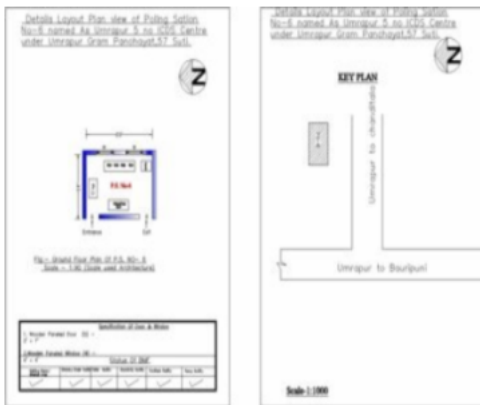

নির্বাচক নিবন্ধন আধিকারিকের স্বাক্ষর

Nazri Naksha

Google Map View

Polling Station Building Front View

Polling Station Front View

Cad View

Key MAP View

1 নাম : সাইনারা বিবি স্বামীর নাম: টুটুল সেখ বাড়ির নং : n0022 বয়স : 34 লিঙ্গ : মহিলা	ZST1829423	ফটো উপলব্ধ	2 নাম : মেহেজান ইয়াসমিন পিতার নাম: আজারুল সেখ বাড়ির নং : n0011 বয়স : 28 লিঙ্গ : মহিলা	ZST1829589	ফটো উপলব্ধ	3 নাম : সামাউল সেখ পিতার নাম: কাবিল সেখ বাড়ির নং : n0032 বয়স : 28 লিঙ্গ : পুরুষ	ZST1829639	ফটো উপলব্ধ
4 নাম : সাকিলা খাতুন পিতার নাম: কাবিল সেখ বাড়ির নং : n0032 বয়স : 29 লিঙ্গ : মহিলা	ZST1829688	ফটো উপলব্ধ	5 নাম : আমিরুল সেখ পিতার নাম: লতিফ সেখ বাড়ির নং : n0042 বয়স : 27 লিঙ্গ : পুরুষ	ZST1829696	ফটো উপলব্ধ	6 নাম : হাজিরনবিবি স্বামীর নাম: আনারুল সেখ বাড়ির নং : n0389 বয়স : 53 লিঙ্গ : মহিলা	BSK2951325	ফটো উপলব্ধ
7 নাম : আনারুল পিতার নাম: তুল বাড়ির নং : n0395 বয়স : 57 লিঙ্গ : পুরুষ	WB/08/051/405247	ফটো উপলব্ধ	8 নাম : সুফেরাবিবি স্বামীর নাম: নেকু সেখ বাড়ির নং : n0328 বয়স : 51 লিঙ্গ : মহিলা	BSK1743319	ফটো উপলব্ধ	9 নাম : সাদেক পিতার নাম: এজানি বাড়ির নং : n0352 বয়স : 66 লিঙ্গ : পুরুষ	BSK2404259	ফটো উপলব্ধ
10 নাম : সেখ সুরোত পিতার নাম: মফেজুদ্দিন বাড়ির নং : n0331 বয়স : 61 লিঙ্গ : পুরুষ	BSK2671683	ফটো উপলব্ধ	11 নাম : জাবীনাবিবি স্বামীর নাম: সবক বাড়ির নং : n0338 বয়স : 61 লিঙ্গ : মহিলা	WB/08/051/405152	ফটো উপলব্ধ	12 নাম : কমেলা বিবি স্বামীর নাম: সুরোত সেখ বাড়ির নং : n0329 বয়স : 56 লিঙ্গ : মহিলা	WB/08/051/405165	ফটো উপলব্ধ
13 নাম : মোঃ আনসারুল সেখ পিতার নাম: মুনজুর সেখ বাড়ির নং : n0327 বয়স : 39 লিঙ্গ : পুরুষ	ZST0017442	ফটো উপলব্ধ	14 নাম : সাহিদ আফ্রিদি পিতার নাম: ফরসেদ আলি বাড়ির নং : n0233 বয়স : 28 লিঙ্গ : পুরুষ	ZST1722420	ফটো উপলব্ধ	15 নাম : এনামুল পিতার নাম: জিন বাড়ির নং : n0416 বয়স : 59 লিঙ্গ : পুরুষ	WB/08/051/405169	ফটো উপলব্ধ
16 নাম : সারিকুল সেখ পিতার নাম: সুভান সেখ বাড়ির নং : n0248 বয়স : 33 লিঙ্গ : পুরুষ	ZST1472471	ফটো উপলব্ধ	17 নাম : জাকিরুল সেখ পিতার নাম: হারু সেখ বাড়ির নং : n0248 বয়স : 30 লিঙ্গ : পুরুষ	ZST1829324	ফটো উপলব্ধ	18 নাম : ময়লি খাতুন পিতার নাম: সাফাজুল সেখ বাড়ির নং : n0052 বয়স : 31 লিঙ্গ : মহিলা	ZST1472141	ফটো উপলব্ধ
19 নাম : সায়রা বিবি স্বামীর নাম: কেতাবুল সেখ বাড়ির নং : n0040 বয়স : 55 লিঙ্গ : মহিলা	BSK2951531	ফটো উপলব্ধ	20 নাম : সেলিম সেখ পিতার নাম: কেতাবুল সেখ বাড়ির নং : n0040 বয়স : 33 লিঙ্গ : পুরুষ	ZST1472612	ফটো উপলব্ধ	21 নাম : সেখ লতিফ পিতার নাম: সাফুকুদ্দিন সেখ বাড়ির নং : n0042 বয়স : 66 লিঙ্গ : পুরুষ	WB/08/051/405265	ফটো উপলব্ধ
22 নাম : আলিয়ারাবিবি পিতার নাম: লতিফ বাড়ির নং : n0042 বয়স : 63 লিঙ্গ : পুরুষ	WB/08/051/405266	ফটো উপলব্ধ	23 নাম : ইমারুল সেখ পিতার নাম: লতিফ সেখ বাড়ির নং : n0042 বয়স : 39 লিঙ্গ : পুরুষ	ZST1228238	ফটো উপলব্ধ	24 নাম : নাজিরুল সেখ পিতার নাম: লতিফ সেখ বাড়ির নং : n0042 বয়স : 39 লিঙ্গ : পুরুষ	ZST0839423	ফটো উপলব্ধ
25 নাম : জোসনারা বিবি অন্যান্য: লতিব সেখ বাড়ির নং : n0042 বয়স : 36 লিঙ্গ : মহিলা	ZST1228196	ফটো উপলব্ধ	26 নাম : তাজমিনা বিবি স্বামীর নাম: আজিজুল সেখ বাড়ির নং : n0042 বয়স : 38 লিঙ্গ : মহিলা	ZST0839175	ফটো উপলব্ধ	27 নাম : সামিরুল সেখ পিতার নাম: লতিফ সেখ বাড়ির নং : এন0032 বয়স : 34 লিঙ্গ : পুরুষ	ZST1472166	ফটো উপলব্ধ
28 নাম : নাসিমা খাতুন স্বামীর নাম: নাজির সেখ বাড়ির নং : n0042 বয়স : 32 লিঙ্গ : মহিলা	ZST1472182	ফটো উপলব্ধ	29 নাম : মোরফুল সেখ পিতার নাম: সবেতুল সেখ বাড়ির নং : n0203 বয়স : 37 লিঙ্গ : পুরুষ	ZST0019539	ফটো উপলব্ধ	30 নাম : গেলবিবি স্বামীর নাম: সাইফুল বাড়ির নং : n0206 বয়স : 66 লিঙ্গ : মহিলা	WB/08/051/405239	ফটো উপলব্ধ