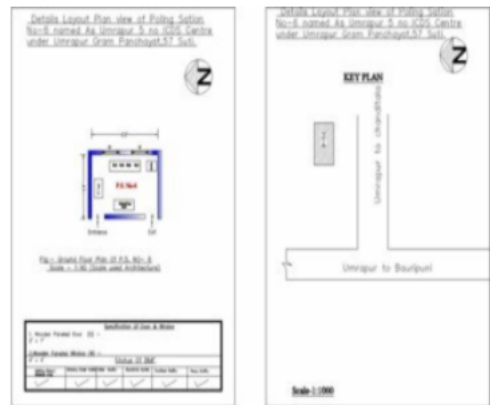

নির্বাচক নিবন্ধন আধিকারিকের স্বাক্ষর

Nazri Naksha

Google Map View

Polling Station Building Front View

Polling Station Front View

Cad View

Key MAP View

1 নাম : সাইনারা বিবি স্বামীর নাম: টুটুল সেখ বাড়ির নং : n0022 বয়স : 34 লিঙ্গ : মহিলা	ZST1829423	ফটো উপলব্ধ	2 নাম : মেহেজান ইয়াসমিন পিতার নাম: আজারুল সেখ বাড়ির নং : n0011 বয়স : 28 লিঙ্গ : মহিলা	ZST1829589	ফটো উপলব্ধ	3 নাম : সামাউল সেখ পিতার নাম: কাবিল সেখ বাড়ির নং : n0032 বয়স : 28 লিঙ্গ : পুরুষ	ZST1829639	ফটো উপলব্ধ
4 নাম : সাকিলা খাতুন পিতার নাম: কাবিল সেখ বাড়ির নং : n0032 বয়স : 29 লিঙ্গ : মহিলা	ZST1829688	ফটো উপলব্ধ	5 নাম : আমিরুল সেখ পিতার নাম: লতিফ সেখ বাড়ির নং : n0042 বয়স : 27 লিঙ্গ : পুরুষ	ZST1829696	ফটো উপলব্ধ	6 নাম : হাজিরনবিবি স্বামীর নাম: আনারুল সেখ বাড়ির নং : n0389 বয়স : 53 লিঙ্গ : মহিলা	BSK2951325	ফটো উপলব্ধ
7 নাম : আনারুল পিতার নাম: তুল বাড়ির নং : n0395 বয়স : 57 লিঙ্গ : পুরুষ	WB/08/051/405247	ফটো উপলব্ধ	8 নাম : সুফেরাবিবি স্বামীর নাম: নেকু সেখ বাড়ির নং : n0328 বয়স : 51 লিঙ্গ : মহিলা	BSK1743319	ফটো উপলব্ধ	9 নাম : সাদেক পিতার নাম: এজানি বাড়ির নং : n0352 বয়স : 66 লিঙ্গ : পুরুষ	BSK2404259	ফটো উপলব্ধ
10 নাম : সেখ সুরোত পিতার নাম: মফেজুদ্দিন বাড়ির নং : n0331 বয়স : 61 লিঙ্গ : পুরুষ	BSK2671683	ফটো উপলব্ধ	11 নাম : জাবীনাবিবি স্বামীর নাম: সবক বাড়ির নং : n0338 বয়স : 61 লিঙ্গ : মহিলা	WB/08/051/405152	ফটো উপলব্ধ	12 নাম : কমেলা বিবি স্বামীর নাম: সুরোত সেখ বাড়ির নং : n0329 বয়স : 56 লিঙ্গ : মহিলা	WB/08/051/405165	ফটো উপলব্ধ
13 নাম : মোঃ আনসারুল সেখ পিতার নাম: মুনজুর সেখ বাড়ির নং : n0327 বয়স : 39 লিঙ্গ : পুরুষ	ZST0017442	ফটো উপলব্ধ	14 নাম : সাহিদ আফ্রিদি পিতার নাম: ফরসেদ আলি বাড়ির নং : n0233 বয়স : 28 লিঙ্গ : পুরুষ	ZST1722420	ফটো উপলব্ধ	15 নাম : এনামুল পিতার নাম: জিন বাড়ির নং : n0416 বয়স : 59 লিঙ্গ : পুরুষ	WB/08/051/405169	ফটো উপলব্ধ
16 নাম : সারিকুল সেখ পিতার নাম: সুভান সেখ বাড়ির নং : n0248 বয়স : 33 লিঙ্গ : পুরুষ	ZST1472471	ফটো উপলব্ধ	17 নাম : জাকিরুল সেখ পিতার নাম: হারু সেখ বাড়ির নং : n0248 বয়স : 30 লিঙ্গ : পুরুষ	ZST1829324	ফটো উপলব্ধ	18 নাম : ময়লি খাতুন পিতার নাম: সাফাজুল সেখ বাড়ির নং : n0052 বয়স : 31 লিঙ্গ : মহিলা	ZST1472141	ফটো উপলব্ধ
19 নাম : সায়রা বিবি স্বামীর নাম: কেতাবুল সেখ বাড়ির নং : n0040 বয়স : 55 লিঙ্গ : মহিলা	BSK2951531	ফটো উপলব্ধ	20 নাম : সেলিম সেখ পিতার নাম: কেতাবুল সেখ বাড়ির নং : n0040 বয়স : 33 লিঙ্গ : পুরুষ	ZST1472612	ফটো উপলব্ধ	21 নাম : সেখ লতিফ পিতার নাম: সাফুকুদ্দিন সেখ বাড়ির নং : n0042 বয়স : 66 লিঙ্গ : পুরুষ	WB/08/051/405265	ফটো উপলব্ধ
22 নাম : আলিয়ারাবিবি পিতার নাম: লতিফ বাড়ির নং : n0042 বয়স : 63 লিঙ্গ : পুরুষ	WB/08/051/405266	ফটো উপলব্ধ	23 নাম : ইমারুল সেখ পিতার নাম: লতিফ সেখ বাড়ির নং : n0042 বয়স : 39 লিঙ্গ : পুরুষ	ZST1228238	ফটো উপলব্ধ	24 নাম : নাজিরুল সেখ পিতার নাম: লতিফ সেখ বাড়ির নং : n0042 বয়স : 39 লিঙ্গ : পুরুষ	ZST0839423	ফটো উপলব্ধ
25 নাম : জোসনারা বিবি অন্যান্য: লতিব সেখ বাড়ির নং : n0042 বয়স : 36 লিঙ্গ : মহিলা	ZST1228196	ফটো উপলব্ধ	26 নাম : তাজমিনা বিবি স্বামীর নাম: আজিজুল সেখ বাড়ির নং : n0042 বয়স : 38 লিঙ্গ : মহিলা	ZST0839175	ফটো উপলব্ধ	27 নাম : সামিরুল সেখ পিতার নাম: লতিফ সেখ বাড়ির নং : এন0032 বয়স : 34 লিঙ্গ : পুরুষ	ZST1472166	ফটো উপলব্ধ
28 নাম : নাসিমা খাতুন স্বামীর নাম: নাজির সেখ বাড়ির নং : n0042 বয়স : 32 লিঙ্গ : মহিলা	ZST1472182	ফটো উপলব্ধ	29 নাম : মোরফুল সেখ পিতার নাম: সবেতুল সেখ বাড়ির নং : n0203 বয়স : 37 লিঙ্গ : পুরুষ	ZST0019539	ফটো উপলব্ধ	30 নাম : গেলবিবি স্বামীর নাম: সাইফুল বাড়ির নং : n0206 বয়স : 66 লিঙ্গ : মহিলা	WB/08/051/405239	ফটো উপলব্ধ