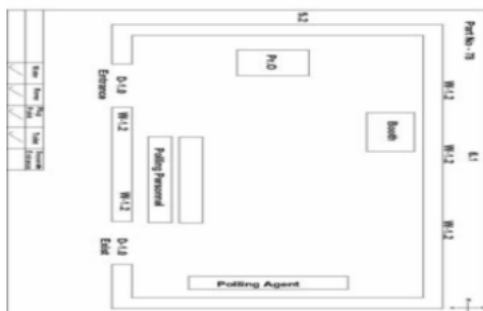

নির্বাচক নিবন্ধন আধিকারিকের স্বাক্ষর

Nazri Naksha

Google Map View

Polling Station Building Front View

Polling Station Front View

Cad View

Key MAP View

1 নাম : আজহারউদ্দিন সেখ পিতার নাম: তালেব আলি বাড়ির নং : n0123 বয়স : 28 লিঙ্গ : পুরুষ	ZST1748656 ফটো উপলব্ধ	2 নাম : ইজাজ আহমেদ পিতার নাম: তালেব আলি বাড়ির নং : n0123 বয়স : 30 লিঙ্গ : পুরুষ	ZST1748664 ফটো উপলব্ধ	3 নাম : অসিকুল সেখ পিতার নাম: মোস্তাক হোসেন বাড়ির নং : n0083 বয়স : 28 লিঙ্গ : পুরুষ	ZST1748714 ফটো উপলব্ধ
4 নাম : সামিম আখতার পিতার নাম: মতিউর রহমান বাড়ির নং : n0144 বয়স : 29 লিঙ্গ : পুরুষ	ZST1748847 ফটো উপলব্ধ	5 নাম : রুপসানা খাতুন স্বামীর নাম: আব্দুল খালেক বাড়ির নং : n0062 বয়স : 28 লিঙ্গ : মহিলা	ZST1748854 ফটো উপলব্ধ	6 নাম : জাকারিয়া সেখ পিতার নাম: নুরুল ইসলাম বাড়ির নং : n0006 বয়স : 51 লিঙ্গ : পুরুষ	ZST1748870 ফটো উপলব্ধ
7 নাম : জাকেরা বিবি স্বামীর নাম: জাকারিয়া সেখ বাড়ির নং : n0006 বয়স : 49 লিঙ্গ : মহিলা	ZST1748888 ফটো উপলব্ধ	8 নাম : চুমকি খাতুন পিতার নাম: বাদল সেখ বাড়ির নং : n0167 বয়স : 28 লিঙ্গ : মহিলা	ZST1748797 ফটো উপলব্ধ	9 নাম : শান্তিয়ারা বিবি স্বামীর নাম: মজিবুর রহমান বাড়ির নং : n0092 বয়স : 34 লিঙ্গ : মহিলা	ZST1748805 ফটো উপলব্ধ
10 নাম : পারুল খাতুন পিতার নাম: নুরুল ইসলাম বাড়ির নং : n0071 বয়স : 28 লিঙ্গ : মহিলা	ZST1749076 ফটো উপলব্ধ	11 নাম : বকুল সেখ পিতার নাম: নুরুল ইসলাম বাড়ির নং : n0071 বয়স : 28 লিঙ্গ : পুরুষ	ZST1749092 ফটো উপলব্ধ	12 নাম : আসমা খাতুন স্বামীর নাম: মোঃ ইসমাইল সেখ বাড়ির নং : n0130 বয়স : 34 লিঙ্গ : মহিলা	ROE0813063 ফটো উপলব্ধ
13 নাম : সিউটি খাতুন পিতার নাম: সান্তার হোসেন বাড়ির নং : n0077 বয়স : 27 লিঙ্গ : মহিলা	ZST1849926 ফটো উপলব্ধ	14 নাম : আনুমানার খাতুন পিতার নাম: রকিবুল হোসেন বাড়ির নং : n0072 বয়স : 28 লিঙ্গ : মহিলা	ZST1850007 ফটো উপলব্ধ	15 নাম : মোহঃ নুরুদ্দিন আলি পিতার নাম: মোহঃ মনিরুদ্দিন বাড়ির নং : n0008 বয়স : 27 লিঙ্গ : পুরুষ	ZST1850015 ফটো উপলব্ধ
16 নাম : রবিউল সেখ পিতার নাম: বাদশা সেখ বাড়ির নং : n0083 বয়স : 27 লিঙ্গ : পুরুষ	ZST1850023 ফটো উপলব্ধ	17 নাম : তাসিকুল সেখ পিতার নাম: মোস্তাক হোসেন বাড়ির নং : n0083 বয়স : 28 লিঙ্গ : পুরুষ	ZST1849967 ফটো উপলব্ধ	18 নাম : আওকাত আলি পিতার নাম: মোফিজুদ্দিন সেখ বাড়ির নং : n0062 বয়স : 30 লিঙ্গ : পুরুষ	ZST1515451 ফটো উপলব্ধ
19 নাম : ইয়াদুল সেখ পিতার নাম: মুস্তাক হোসেন বাড়ির নং : n0083 বয়স : 26 লিঙ্গ : পুরুষ	ZST1946672 ফটো উপলব্ধ	20 নাম : দিলরোশন বিবি স্বামীর নাম: মোহাঃ আখতার আলি বাড়ির নং : n0011 বয়স : 51 লিঙ্গ : মহিলা	WB/08/051/498019 ফটো উপলব্ধ	21 নাম : অসিমুল সেখ পিতার নাম: আইনুল হক বাড়ির নং : n0074 বয়স : 26 লিঙ্গ : পুরুষ	ZST1946946 ফটো উপলব্ধ
22 নাম : সোলেমান সেখ পিতার নাম: নজর আলি বাড়ির নং : n0017 বয়স : 61 লিঙ্গ : পুরুষ	BSK1559731 ফটো উপলব্ধ	23 নাম : লিয়াকাত আলি পিতার নাম: মোফিজুদ্দিন সেখ বাড়ির নং : n0062 বয়স : 38 লিঙ্গ : পুরুষ	ZST0207803 ফটো উপলব্ধ	24 নাম : রবিউল সেখ পিতার নাম: মোফিজুদ্দিন সেখ বাড়ির নং : n0062 বয়স : 30 লিঙ্গ : পুরুষ	ZST1642610 ফটো উপলব্ধ
25 নাম : সানয়ারা বিবি স্বামীর নাম: লিয়াকাত আলি বাড়ির নং : n0062 বয়স : 31 লিঙ্গ : মহিলা	ZST0207811 ফটো উপলব্ধ	26 নাম : আব্দুল খালেক পিতার নাম: মোফিজুদ্দিন সেখ বাড়ির নং : n0062 বয়স : 33 লিঙ্গ : পুরুষ	ZST1515287 ফটো উপলব্ধ	27 নাম : হাসান সেখ পিতার নাম: সাজ্জাদ সেখ বাড়ির নং : n0065 বয়স : 33 লিঙ্গ : পুরুষ	ZST1515337 ফটো উপলব্ধ
28 নাম : বিউটি খাতুন স্বামীর নাম: হাসান সেখ বাড়ির নং : n0065 বয়স : 33 লিঙ্গ : মহিলা	ZST1515345 ফটো উপলব্ধ	29 নাম : হাসিনা বিবি স্বামীর নাম: সাদেকুর রহমান বাড়ির নং : n0006 বয়স : 69 লিঙ্গ : মহিলা	ZST2919975 ফটো উপলব্ধ	30 নাম : তফিজুল সেখ পিতার নাম: আনারুদ্দিন সেখ বাড়ির নং : n0069 বয়স : 57 লিঙ্গ : পুরুষ	WB/08/051/498577 ফটো উপলব্ধ