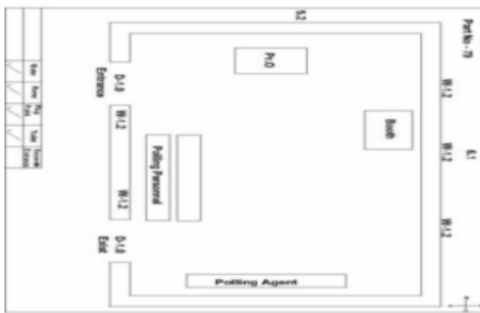

নির্বাচক নিবন্ধন আধিকারিকের স্বাক্ষর

Nazri Naksha

Google Map View

Polling Station Building Front View

Polling Station Front View

Cad View

Key MAP View

বিধানসভা নির্বাচনক্ষেত্রের নং, নাম : 57-সুতি
ভাগ নং, নাম : 1-পাড়া-হাঁপানিয়া, দক্ষিণ পূর্বপাড়া