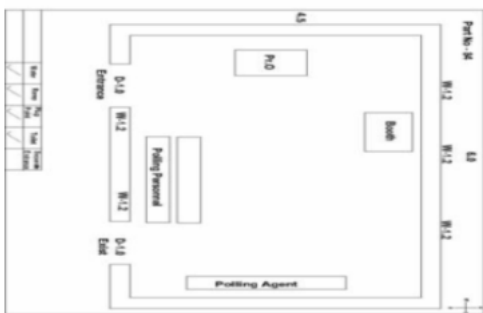

নির্বাচক নিবন্ধন আধিকারিকের স্বাক্ষর

Nazri Naksha

Google Map View

Polling Station Building Front View

Polling Station Front View

Cad View

Key MAP View

1 নাম : কবির সেখ পিতার নাম: মানসুর সেখ বাড়ির নং : n0461 বয়স : 38 লিঙ্গ : পুরুষ	ZST0218982 ফটো উপলব্ধ	2 নাম : লালবানু বিবি স্বামীর নাম: সিনাউল সেখ বাড়ির নং : n0463 বয়স : 27 লিঙ্গ : মহিলা	ZST0947572 ফটো উপলব্ধ	3 নাম : সহেজান খাতুন পিতার নাম: জাদু সেখ বাড়ির নং : n0478 বয়স : 93 লিঙ্গ : মহিলা	BSK1831304 ফটো উপলব্ধ
4 নাম : বেলাল আহমেদ পিতার নাম: মজিবুর রহমান বাড়ির নং : n0005 বয়স : 34 লিঙ্গ : পুরুষ	ZST1141100 ফটো উপলব্ধ	5 নাম : চেনবানু বেওয়া পিতার নাম: আব্দুর রহমান বাড়ির নং : n0011 বয়স : 67 লিঙ্গ : মহিলা	BSK1835230 ফটো উপলব্ধ	6 নাম : সোনাফি বিবি স্বামীর নাম: আব্দুস সাত্তার বাড়ির নং : n0012 বয়স : 71 লিঙ্গ : মহিলা	BSK1831833 ফটো উপলব্ধ
7 নাম : সোহরাব আলী পিতার নাম: সামেদ আলী বাড়ির নং : n0014 বয়স : 83 লিঙ্গ : পুরুষ	BSK1832351 ফটো উপলব্ধ	8 নাম : মোক্তার সেখ পিতার নাম: সোহরাব আলী বাড়ির নং : n0014 বয়স : 48 লিঙ্গ : পুরুষ	BSK1833185 ফটো উপলব্ধ	9 নাম : হায়দার নওয়াজ পিতার নাম: মহঃআলাউদ্দিন সেখ বাড়ির নং : n0014 বয়স : 30 লিঙ্গ : পুরুষ	ZST1518042 ফটো উপলব্ধ
10 নাম : সামিম হায়দার পিতার নাম: মহঃ আলাউদ্দিন সেখ বাড়ির নং : n0014 বয়স : 29 লিঙ্গ : পুরুষ	ZST1644475 ফটো উপলব্ধ	11 নাম : ফেকারুল সেখ পিতার নাম: তোরাব আলি বাড়ির নং : n0015 বয়স : 34 লিঙ্গ : পুরুষ	ZST1141191 ফটো উপলব্ধ	12 নাম : অলিউর রহমান পিতার নাম: কালু সেখ বাড়ির নং : n0016 বয়স : 35 লিঙ্গ : পুরুষ	ZST0946699 ফটো উপলব্ধ
13 নাম : আলম সেখ পিতার নাম: এরফান আলি বাড়ির নং : n0020 বয়স : 31 লিঙ্গ : পুরুষ	ZST1377621 ফটো উপলব্ধ	14 নাম : হাজেরা বেওয়া স্বামীর নাম: আব্দুর রাজ্জাক বাড়ির নং : n0022 বয়স : 81 লিঙ্গ : মহিলা	BSK1831478 ফটো উপলব্ধ	15 নাম : আব্দুল বারী পিতার নাম: আব্দুর রাজ্জাক বাড়ির নং : n0022 বয়স : 47 লিঙ্গ : পুরুষ	BSK1833862 ফটো উপলব্ধ
16 নাম : সাবেরা বিবি স্বামীর নাম: সায়েদ আলী বাড়ির নং : n0030 বয়স : 71 লিঙ্গ : মহিলা	BSK1832021 ফটো উপলব্ধ	17 নাম : মৌসুমি খাতুন স্বামীর নাম: সাহেদাত হোসেন বাড়ির নং : n0026 বয়স : 28 লিঙ্গ : মহিলা	ZST1905272 ফটো উপলব্ধ	18 নাম : মোক্তার সেখ পিতার নাম: জামসেদ আলী বাড়ির নং : n0003 বয়স : 30 লিঙ্গ : পুরুষ	ZST1986710 ফটো উপলব্ধ
19 নাম : জবেদা খাতুন পিতার নাম: মজিবুর রহমান বাড়ির নং : n0005 বয়স : 26 লিঙ্গ : মহিলা	ZST1986801 ফটো উপলব্ধ	20 নাম : আব্দুল হাদি পিতার নাম: ওয়াহাব সেখ বাড়ির নং : n0022 বয়স : 28 লিঙ্গ : পুরুষ	ZST1986843 ফটো উপলব্ধ	21 নাম : মানজারুল সেখ পিতার নাম: হুমায়ন সেখ বাড়ির নং : n0139 বয়স : 29 লিঙ্গ : পুরুষ	ZST1986850 ফটো উপলব্ধ
22 নাম : আব্দুল আলিম পিতার নাম: কাজিরুল হোসেন বাড়ির নং : n0464 বয়স : 20 লিঙ্গ : পুরুষ	ZST1710532 ফটো উপলব্ধ	23 নাম : রুবি পারভীন স্বামীর নাম: আব্দুল হালিম বাড়ির নং : n0032 বয়স : 27 লিঙ্গ : মহিলা	ZST1986934 ফটো উপলব্ধ	24 নাম : অহিদা খাতুন স্বামীর নাম: আবু তাহের বাড়ির নং : n0010 বয়স : 27 লিঙ্গ : মহিলা	ZST1987080 ফটো উপলব্ধ
25 নাম : বাবুর সেখ পিতার নাম: মোফিজুদ্দিন সেখ বাড়ির নং : n0463 বয়স : 28 লিঙ্গ : পুরুষ	ZST1987197 ফটো উপলব্ধ	26 নাম : উমেরা খাতুন স্বামীর নাম: জিয়াউল হক বাড়ির নং : n0016 বয়স : 26 লিঙ্গ : মহিলা	ZST1987221 ফটো উপলব্ধ	27 নাম : আয়েশা খাতুন পিতার নাম: খাইরুল সেখ বাড়ির নং : n0032 বয়স : 26 লিঙ্গ : মহিলা	ZST1987320 ফটো উপলব্ধ
28 নাম : অতিবুর রহমান পিতার নাম: আব্দুল হাকিম বাড়ির নং : n0026 বয়স : 53 লিঙ্গ : পুরুষ	BSK1831049 ফটো উপলব্ধ	29 নাম : হাসনারা বিবি স্বামীর নাম: অতিবুর রহমান বাড়ির নং : n0026 বয়স : 50 লিঙ্গ : মহিলা	BSK2696334 ফটো উপলব্ধ	30 নাম : তৈমুর সেখ পিতার নাম: দিলজিত সেখ বাড়ির নং : n0084 বয়স : 38 লিঙ্গ : পুরুষ	ZST1261973 ফটো উপলব্ধ