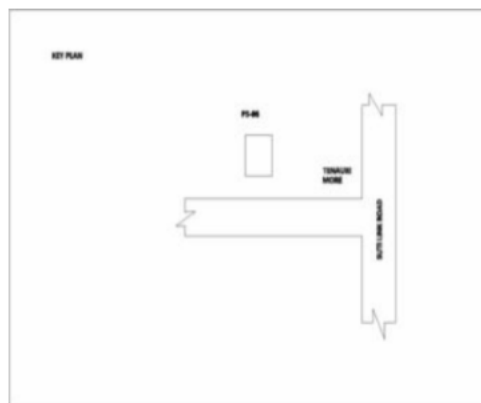

নির্বাচক নিবন্ধন আধিকারিকের স্বাক্ষর

Nazri Naksha

Google Map View

Polling Station Building Front View

Polling Station Front View

Cad View

Key MAP View

বিধানসভা নির্বাচনক্ষেত্রের নং, নাম : 57-সুতি
ভাগ নং, নাম : 1-পাড়া-ডিহিগ্রাম পূর্ব উত্তরপাড়া