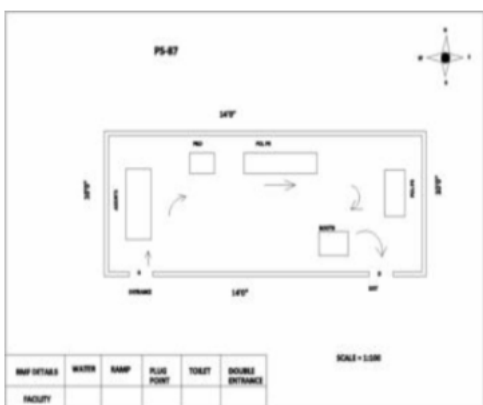

নির্বাচক নিবন্ধন আধিকারিকের স্বাক্ষর

Nazri Naksha

Google Map View

Polling Station Building Front View

Polling Station Front View

Cad View

Key MAP View

1	BSK2432508	ফটো উপলব্ধ
নাম : আসরাফ আলি পিতার নাম : সেকেন্দার আলী বাড়ির নং : n0026 বয়স : 71 লিঙ্গ : পুরুষ		