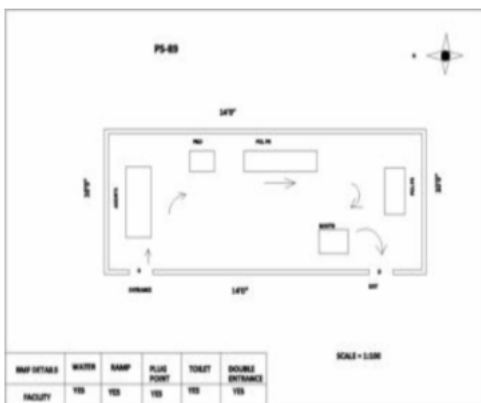

নির্বাচক নিবন্ধন আধিকারিকের স্বাক্ষর

Nazri Naksha

Google Map View

Polling Station Building Front View

Polling Station Front View

Cad View

Key MAP View

1 নাম : হেনা খাতুন স্বামীর নাম: গোলাপ হোসেন বাড়ির নং : n0011 বয়স : 27 লিঙ্গ : মহিলা	ZST1996065 ফটো উপলব্ধ	2 নাম : এমরান সেখ পিতার নাম: মেসের আলি বাড়ির নং : n0037 বয়স : 60 লিঙ্গ : পুরুষ	BSK0789560 ফটো উপলব্ধ	3 নাম : মহঃ মোখলেসুর রহমান পিতার নাম: মহঃ নেজামুদ্দিন বাড়ির নং : n0049 বয়স : 30 লিঙ্গ : পুরুষ	ZST1710649 ফটো উপলব্ধ
4 নাম : দৌলত পিতার নাম: দরেশ বাড়ির নং : n0054 বয়স : 61 লিঙ্গ : পুরুষ	WB/08/051/492007 ফটো উপলব্ধ	5 নাম : ওবাইদুর রহমান পিতার নাম: জাবের হোসেন বাড়ির নং : n0011 বয়স : 27 লিঙ্গ : পুরুষ	ZST1958701 ফটো উপলব্ধ	6 নাম : জাহাঙ্গীর আলম পিতার নাম: নাকিবুল সেখ বাড়ির নং : n0029 বয়স : 28 লিঙ্গ : পুরুষ	ZST1751643 ফটো উপলব্ধ
7 নাম : নূর বিবি স্বামীর নাম: মঞ্জুর সেখ বাড়ির নং : n0075 বয়স : 61 লিঙ্গ : মহিলা	BSK1562263 ফটো উপলব্ধ	8 নাম : ইসমাইল সেখ পিতার নাম: ইমাজুদ্দিন সেখ বাড়ির নং : n0079 বয়স : 59 লিঙ্গ : পুরুষ	ZST0228064 ফটো উপলব্ধ	9 নাম : রেজনা বিবি স্বামীর নাম: ইসমাইল সেখ বাড়ির নং : n0093 বয়স : 56 লিঙ্গ : মহিলা	ZST1142116 ফটো উপলব্ধ
10 নাম : আজমিরা বিবি স্বামীর নাম: মোবারক সেখ বাড়ির নং : n0093 বয়স : 36 লিঙ্গ : মহিলা	ZST0859017 ফটো উপলব্ধ	11 নাম : রাকিবুল পিতার নাম: জিদ্দি বাড়ির নং : n0129 বয়স : 54 লিঙ্গ : পুরুষ	WB/08/051/492490 ফটো উপলব্ধ	12 নাম : আলমারা বেগম স্বামীর নাম: কুরজুদ্দিন সেখ বাড়ির নং : n0016 বয়স : 73 লিঙ্গ : মহিলা	WB/08/051/492301 ফটো উপলব্ধ
13 নাম : আবু তালহা পিতার নাম: কুরজুদ্দিন সেখ বাড়ির নং : n0016 বয়স : 50 লিঙ্গ : পুরুষ	ZST2954923 ফটো উপলব্ধ	14 নাম : কৃষ্ণা কর স্বামীর নাম: আবু তালহা বাড়ির নং : n0016 বয়স : 49 লিঙ্গ : মহিলা	ZST1065697 ফটো উপলব্ধ	15 নাম : রুহুল আমিন পিতার নাম: কুরজুদ্দিন সেখ বাড়ির নং : n0016 বয়স : 39 লিঙ্গ : পুরুষ	BSK2835627 ফটো উপলব্ধ
16 নাম : আবু সাইদ পিতার নাম: কুরজুদ্দিন সেখ বাড়ির নং : n0016 বয়স : 35 লিঙ্গ : পুরুষ	ZST1065937 ফটো উপলব্ধ	17 নাম : আবু দারদা পিতার নাম: কুরজুদ্দিন সেখ বাড়ির নং : n0016 বয়স : 29 লিঙ্গ : পুরুষ	ZST1646264 ফটো উপলব্ধ	18 নাম : তাজকেরা বিবি স্বামীর নাম: নাজিমুদ্দিন সেখ বাড়ির নং : n0017 বয়স : 62 লিঙ্গ : মহিলা	WB/08/051/492310 ফটো উপলব্ধ
19 নাম : সামিরুল ইসলাম পিতার নাম: নাজিমুদ্দিন সেখ বাড়ির নং : n0017 বয়স : 34 লিঙ্গ : পুরুষ	ZST1065796 ফটো উপলব্ধ	20 নাম : রোকিয়া খাতুন স্বামীর নাম: সামিরুল ইসলাম বাড়ির নং : n0017 বয়স : 34 লিঙ্গ : মহিলা	ZST1263623 ফটো উপলব্ধ	21 নাম : বাদিরুল ইসলাম পিতার নাম: এসরাইল সেখ বাড়ির নং : n0017 বয়স : 29 লিঙ্গ : পুরুষ	ZST1646223 ফটো উপলব্ধ
22 নাম : রেশমা খাতুন স্বামীর নাম: ওবাইদুর রহমান বাড়ির নং : n0011 বয়স : 29 লিঙ্গ : মহিলা	ZST1996024 ফটো উপলব্ধ	23 নাম : সালেমা বিবি স্বামীর নাম: নাসিরুদ্দিন বাড়ির নং : n0017 বয়স : 63 লিঙ্গ : মহিলা	WB/08/051/492308 ফটো উপলব্ধ	24 নাম : মেরিনা বিবি স্বামীর নাম: আনারুল হক বাড়ির নং : n0017 বয়স : 51 লিঙ্গ : মহিলা	WB/08/051/492315 ফটো উপলব্ধ
25 নাম : দাবিরুল ইসলাম পিতার নাম: ইসরাইল সেখ বাড়ির নং : n0017 বয়স : 30 লিঙ্গ : পুরুষ	ZST1520907 ফটো উপলব্ধ	26 নাম : আনিকুল সেখ পিতার নাম: সামেদ বাড়ির নং : n0018 বয়স : 63 লিঙ্গ : পুরুষ	WB/08/051/492290 ফটো উপলব্ধ	27 নাম : সাহেব সেখ পিতার নাম: আনিকুল সেখ বাড়ির নং : n0018 বয়স : 35 লিঙ্গ : পুরুষ	ZST1520923 ফটো উপলব্ধ
28 নাম : শুসেমা বিবি স্বামীর নাম: আনেকুল সেখ বাড়ির নং : n0018 বয়স : 57 লিঙ্গ : মহিলা	BSK2701332 ফটো উপলব্ধ	29 নাম : মসিউর রহমান পিতার নাম: আমজাদ সেখ বাড়ির নং : n0002 বয়স : 41 লিঙ্গ : পুরুষ	BSK2701316 ফটো উপলব্ধ	30 নাম : কুলসন খাতুন স্বামীর নাম: মানারুল ইসলাম বাড়ির নং : n0077 বয়স : 34 লিঙ্গ : মহিলা	ZST1521137 ফটো উপলব্ধ