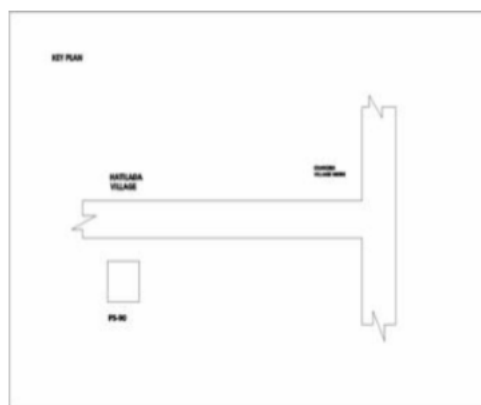

নির্বাচক নিবন্ধন আধিকারিকের স্বাক্ষর

Nazri Naksha

Google Map View

Polling Station Building Front View

Polling Station Front View

Cad View

Key MAP View

বিধানসভা নির্বাচনক্ষেত্রের নং, নাম : 57-সুতি  
ভাগ নং, নাম : 1-পাড়া-ডিহিগ্রাম,দক্ষিণ পশ্চিমপাড়া