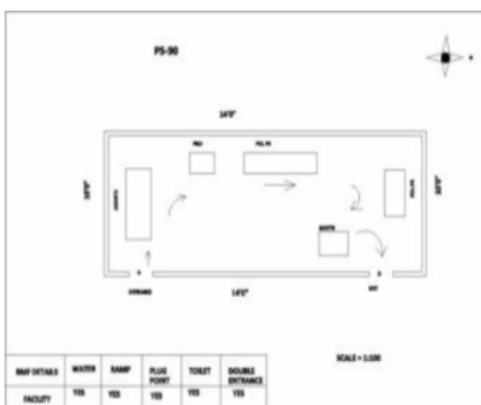

নির্বাচক নিবন্ধন আধিকারিকের স্বাক্ষর

Nazri Naksha

Google Map View

Polling Station Building Front View

Polling Station Front View

Cad View

Key MAP View

বিধানসভা নির্বাচনক্ষেত্রের নং, নাম : 57-সুতি  
ভাগ নং, নাম : 1-পাড়া-ডিহিগ্রাম,দক্ষিণ পশ্চিমপাড়া