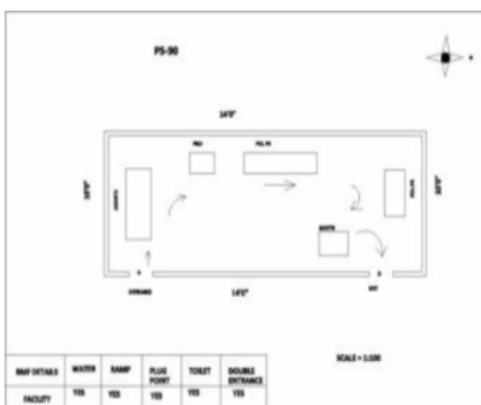

নির্বাচক নিবন্ধন আধিকারিকের স্বাক্ষর

Nazri Naksha

Google Map View

Polling Station Building Front View

Polling Station Front View

Cad View

Key MAP View

1 নাম : পিংকি খাতুন মায়ের নাম: নয়নতারা খাতুন বাড়ির নং : n0053 বয়স : 26 লিঙ্গ : মহিলা	ZST1930239	ফটো উপলব্ধ	2 নাম : ওবাইদুল সেখ পিতার নাম: রুপচাঁদ সেখ বাড়ির নং : n0049 বয়স : 26 লিঙ্গ : পুরুষ	ZST1930346	ফটো উপলব্ধ	3 নাম : সহিদুল আলম পিতার নাম: আপিসার আলি বাড়ির নং : n0056 বয়স : 33 লিঙ্গ : পুরুষ	ZST1852680	ফটো উপলব্ধ
4 নাম : মোস্তাজ সেখ পিতার নাম: মানিক সেখ বাড়ির নং : n0018 বয়স : 35 লিঙ্গ : পুরুষ	ZST1852714	ফটো উপলব্ধ	5 নাম : আজিজুল হক পিতার নাম: আব্দুল বারী বাড়ির নং : n0071 বয়স : 33 লিঙ্গ : পুরুষ	ZST1647304	ফটো উপলব্ধ	6 নাম : হবিবুর রহমান পিতার নাম: আব্দুল বারী বাড়ির নং : n0071 বয়স : 29 লিঙ্গ : পুরুষ	ZST1647320	ফটো উপলব্ধ
7 নাম : সোহরাব সেখ পিতার নাম: হায়াত আলি বাড়ির নং : n0008 বয়স : 37 লিঙ্গ : পুরুষ	ZST1521970	ফটো উপলব্ধ	8 নাম : সেতারা বিবি স্বামীর নাম: সোহরাব সেখ বাড়ির নং : n0008 বয়স : 33 লিঙ্গ : মহিলা	ZST1521988	ফটো উপলব্ধ	9 নাম : নাসির সেখ পিতার নাম: গুমানি সেখ বাড়ির নং : n0032 বয়স : 35 লিঙ্গ : পুরুষ	ZST1522168	ফটো উপলব্ধ
10 নাম : মাজারুল সেখ পিতার নাম: কাসিম সেখ বাড়ির নং : n0240 বয়স : 39 লিঙ্গ : পুরুষ	ZST0237859	ফটো উপলব্ধ	11 নাম : বেলা খাতুন পিতার নাম: সুরুসুদ্দিন সেখ বাড়ির নং : n0111 বয়স : 27 লিঙ্গ : মহিলা	ZST1905728	ফটো উপলব্ধ	12 নাম : জাহারানা বিবি স্বামীর নাম: কাইয়ুম বিশ্বাস বাড়ির নং : n0001 বয়স : 81 লিঙ্গ : মহিলা	WB/08/051/522155	ফটো উপলব্ধ
13 নাম : আনিকুর রহমান পিতার নাম: কাইয়ুম বিশ্বাস বাড়ির নং : n0001 বয়স : 56 লিঙ্গ : পুরুষ	WB/08/051/522156	ফটো উপলব্ধ	14 নাম : রজিনা বিবি স্বামীর নাম: সাদেমান বাড়ির নং : n0004 বয়স : 49 লিঙ্গ : মহিলা	WB/08/051/522259	ফটো উপলব্ধ	15 নাম : কাসিবুল সেখ পিতার নাম: সাইদুল সেখ বাড়ির নং : n0034 বয়স : 53 লিঙ্গ : পুরুষ	WB/08/051/522376	ফটো উপলব্ধ
16 নাম : ডেজি বিবি স্বামীর নাম: নাসির সেখ বাড়ির নং : n0032 বয়স : 34 লিঙ্গ : মহিলা	ZST1522044	ফটো উপলব্ধ	17 নাম : ফুলচুসি খাতুন পিতার নাম: জাকির সেখ বাড়ির নং : n0032 বয়স : 28 লিঙ্গ : মহিলা	ZST1930171	ফটো উপলব্ধ	18 নাম : অহিদুল সেখ পিতার নাম: আনেকুল সেখ বাড়ির নং : n0018 বয়স : 26 লিঙ্গ : পুরুষ	ZST1930213	ফটো উপলব্ধ
19 নাম : মনিজা খাতুন স্বামীর নাম: বিটন সেখ বাড়ির নং : n0048 বয়স : 29 লিঙ্গ : মহিলা	ZST1852672	ফটো উপলব্ধ	20 নাম : সাহানাজ খাতুন স্বামীর নাম: কামিকুদ্দিন বাড়ির নং : n0049 বয়স : 29 লিঙ্গ : মহিলা	ZST1852664	ফটো উপলব্ধ	21 নাম : সাহেস্সা খাতুন পিতার নাম: আইনুল হক বাড়ির নং : n0048 বয়স : 30 লিঙ্গ : মহিলা	ZST1852607	ফটো উপলব্ধ
22 নাম : সানেকুল সেখ পিতার নাম: কেতাব সেখ বাড়ির নং : n0018 বয়স : 53 লিঙ্গ : পুরুষ	WB/08/051/522317	ফটো উপলব্ধ	23 নাম : তাসনোরা বিবি স্বামীর নাম: সানেকুল বাড়ির নং : n0018 বয়স : 51 লিঙ্গ : মহিলা	WB/08/051/522318	ফটো উপলব্ধ	24 নাম : সলেহার বিবি স্বামীর নাম: আনেকুল বাড়ির নং : n0018 বয়স : 51 লিঙ্গ : মহিলা	WB/08/051/522316	ফটো উপলব্ধ
25 নাম : মোতাহার সেখ মায়ের নাম: রঙ্গিলা বাড়ির নং : n0023 বয়স : 40 লিঙ্গ : পুরুষ	ZST0951723	ফটো উপলব্ধ	26 নাম : রুইদা খাতুন স্বামীর নাম: মোতাহার সেখ বাড়ির নং : n0023 বয়স : 37 লিঙ্গ : মহিলা	ZST0950873	ফটো উপলব্ধ	27 নাম : সূকুরুদ্দিন সেখ পিতার নাম: সাম মহম্মাদ সেখ বাড়ির নং : n0025 বয়স : 56 লিঙ্গ : পুরুষ	WB/08/051/522838	ফটো উপলব্ধ
28 নাম : রোসনারা বিবি স্বামীর নাম: সফিকুল আলম বাড়ির নং : n0025 বয়স : 42 লিঙ্গ : মহিলা	ZST0859611	ফটো উপলব্ধ	29 নাম : মুস্তাজ আলি পিতার নাম: সামেদ বাড়ির নং : n0011 বয়স : 71 লিঙ্গ : পুরুষ	WB/08/051/522183	ফটো উপলব্ধ	30 নাম : নুসেহার বিবি স্বামীর নাম: আইনুল হক বাড়ির নং : n0048 বয়স : 59 লিঙ্গ : মহিলা	WB/08/051/522002	ফটো উপলব্ধ