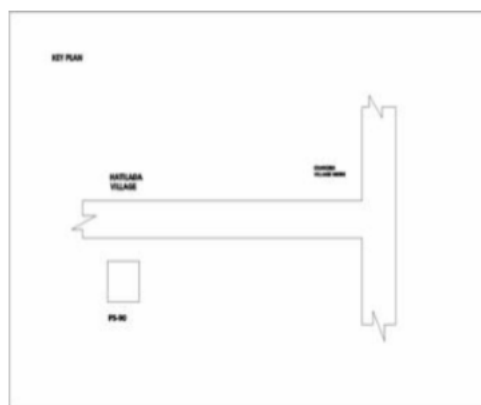

নির্বাচক নিবন্ধন আধিকারিকের স্বাক্ষর

Nazri Naksha

Google Map View

Polling Station Building Front View

Polling Station Front View

Cad View

Key MAP View

1 নাম : পিংকি খাতুন মায়ের নাম: নয়নতারা খাতুন বাড়ির নং : n0053 বয়স : 26 লিঙ্গ : মহিলা	ZST1930239	ফটো উপলব্ধ	2 নাম : ওবাইদুল সেখ পিতার নাম: রুপচাঁদ সেখ বাড়ির নং : n0049 বয়স : 26 লিঙ্গ : পুরুষ	ZST1930346	ফটো উপলব্ধ	3 নাম : সহিদুল আলম পিতার নাম: আপিসার আলি বাড়ির নং : n0056 বয়স : 33 লিঙ্গ : পুরুষ	ZST1852680	ফটো উপলব্ধ
4 নাম : মোস্তাজ সেখ পিতার নাম: মানিক সেখ বাড়ির নং : n0018 বয়স : 35 লিঙ্গ : পুরুষ	ZST1852714	ফটো উপলব্ধ	5 নাম : আজিজুল হক পিতার নাম: আব্দুল বারী বাড়ির নং : n0071 বয়স : 33 লিঙ্গ : পুরুষ	ZST1647304	ফটো উপলব্ধ	6 নাম : হবিবুর রহমান পিতার নাম: আব্দুল বারী বাড়ির নং : n0071 বয়স : 29 লিঙ্গ : পুরুষ	ZST1647320	ফটো উপলব্ধ
7 নাম : সোহরাব সেখ পিতার নাম: হায়াত আলি বাড়ির নং : n0008 বয়স : 37 লিঙ্গ : পুরুষ	ZST1521970	ফটো উপলব্ধ	8 নাম : সেতারা বিবি স্বামীর নাম: সোহরাব সেখ বাড়ির নং : n0008 বয়স : 33 লিঙ্গ : মহিলা	ZST1521988	ফটো উপলব্ধ	9 নাম : নাসির সেখ পিতার নাম: গুমানি সেখ বাড়ির নং : n0032 বয়স : 35 লিঙ্গ : পুরুষ	ZST1522168	ফটো উপলব্ধ
10 নাম : মাজারুল সেখ পিতার নাম: কাসিম সেখ বাড়ির নং : n0240 বয়স : 39 লিঙ্গ : পুরুষ	ZST0237859	ফটো উপলব্ধ	11 নাম : বেলা খাতুন পিতার নাম: সুরুসুদ্দিন সেখ বাড়ির নং : n0111 বয়স : 27 লিঙ্গ : মহিলা	ZST1905728	ফটো উপলব্ধ	12 নাম : জাহারানা বিবি স্বামীর নাম: কাইয়ুম বিশ্বাস বাড়ির নং : n0001 বয়স : 81 লিঙ্গ : মহিলা	WB/08/051/522155	ফটো উপলব্ধ
13 নাম : আনিকুর রহমান পিতার নাম: কাইয়ুম বিশ্বাস বাড়ির নং : n0001 বয়স : 56 লিঙ্গ : পুরুষ	WB/08/051/522156	ফটো উপলব্ধ	14 নাম : রজিনা বিবি স্বামীর নাম: সাদেমান বাড়ির নং : n0004 বয়স : 49 লিঙ্গ : মহিলা	WB/08/051/522259	ফটো উপলব্ধ	15 নাম : কাসিবুল সেখ পিতার নাম: সাইদুল সেখ বাড়ির নং : n0034 বয়স : 53 লিঙ্গ : পুরুষ	WB/08/051/522376	ফটো উপলব্ধ
16 নাম : ডেজি বিবি স্বামীর নাম: নাসির সেখ বাড়ির নং : n0032 বয়স : 34 লিঙ্গ : মহিলা	ZST1522044	ফটো উপলব্ধ	17 নাম : ফুলচুসি খাতুন পিতার নাম: জাকির সেখ বাড়ির নং : n0032 বয়স : 28 লিঙ্গ : মহিলা	ZST1930171	ফটো উপলব্ধ	18 নাম : অহিদুল সেখ পিতার নাম: আনেকুল সেখ বাড়ির নং : n0018 বয়স : 26 লিঙ্গ : পুরুষ	ZST1930213	ফটো উপলব্ধ
19 নাম : মনিজা খাতুন স্বামীর নাম: বিটন সেখ বাড়ির নং : n0048 বয়স : 29 লিঙ্গ : মহিলা	ZST1852672	ফটো উপলব্ধ	20 নাম : সাহানাজ খাতুন স্বামীর নাম: কামিকুদ্দিন বাড়ির নং : n0049 বয়স : 29 লিঙ্গ : মহিলা	ZST1852664	ফটো উপলব্ধ	21 নাম : সাহেস্সা খাতুন পিতার নাম: আইনুল হক বাড়ির নং : n0048 বয়স : 30 লিঙ্গ : মহিলা	ZST1852607	ফটো উপলব্ধ
22 নাম : সানেকুল সেখ পিতার নাম: কেতাব সেখ বাড়ির নং : n0018 বয়স : 53 লিঙ্গ : পুরুষ	WB/08/051/522317	ফটো উপলব্ধ	23 নাম : তাসনোরা বিবি স্বামীর নাম: সানেকুল বাড়ির নং : n0018 বয়স : 51 লিঙ্গ : মহিলা	WB/08/051/522318	ফটো উপলব্ধ	24 নাম : সলেহার বিবি স্বামীর নাম: আনেকুল বাড়ির নং : n0018 বয়স : 51 লিঙ্গ : মহিলা	WB/08/051/522316	ফটো উপলব্ধ
25 নাম : মোতাহার সেখ মায়ের নাম: রঙ্গিলা বাড়ির নং : n0023 বয়স : 40 লিঙ্গ : পুরুষ	ZST0951723	ফটো উপলব্ধ	26 নাম : রুইদা খাতুন স্বামীর নাম: মোতাহার সেখ বাড়ির নং : n0023 বয়স : 37 লিঙ্গ : মহিলা	ZST0950873	ফটো উপলব্ধ	27 নাম : সূকুরুদ্দিন সেখ পিতার নাম: সাম মহম্মাদ সেখ বাড়ির নং : n0025 বয়স : 56 লিঙ্গ : পুরুষ	WB/08/051/522838	ফটো উপলব্ধ
28 নাম : রোসনারা বিবি স্বামীর নাম: সফিকুল আলম বাড়ির নং : n0025 বয়স : 42 লিঙ্গ : মহিলা	ZST0859611	ফটো উপলব্ধ	29 নাম : মুস্তাজ আলি পিতার নাম: সামেদ বাড়ির নং : n0011 বয়স : 71 লিঙ্গ : পুরুষ	WB/08/051/522183	ফটো উপলব্ধ	30 নাম : নুসেহার বিবি স্বামীর নাম: আইনুল হক বাড়ির নং : n0048 বয়স : 59 লিঙ্গ : মহিলা	WB/08/051/522002	ফটো উপলব্ধ