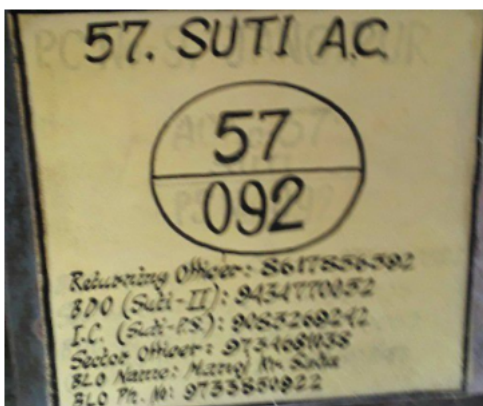

নির্বাচক নিবন্ধন আধিকারিকের স্বাক্ষর

Nazri Naksha

Google Map View

Polling Station Building Front View

Polling Station Front View

Cad View

Key MAP View

1 নাম : মেহেনুর বেওয়া স্বামীর নাম: কাসিম বাড়ির নং : n0014 বয়স : 76 লিঙ্গ : মহিলা	WB/08/051/522327	2 নাম : রুবি খাতুন স্বামীর নাম: মুকলেস সেখ বাড়ির নং : n0045 বয়স : 29 লিঙ্গ : মহিলা	ZST1647601	3 নাম : আনোসার হোসেন পিতার নাম: রাইসুদ্দিন সেখ বাড়ির নং : n0047 বয়স : 32 লিঙ্গ : পুরুষ	ZST1382100
4 নাম : জারিনা বিবি স্বামীর নাম: নাওয়াজ শরিফ বাড়ির নং : n0070 বয়স : 31 লিঙ্গ : মহিলা	ZST1522606	5 নাম : সরফরাজ নওয়াজ আলি পিতার নাম: শাহজাহান আলি বাড়ির নং : n0075 বয়স : 41 লিঙ্গ : পুরুষ	BSK3113651	6 নাম : আব্বাস সেখ পিতার নাম: রাইসুদ্দিন আহমেদ বাড়ির নং : n0198 বয়স : 48 লিঙ্গ : পুরুষ	BSK2713741
7 নাম : শেফালি বিবি স্বামীর নাম: আব্বাস সেখ বাড়ির নং : n0199 বয়স : 40 লিঙ্গ : মহিলা	ZST0951426	8 নাম : ফটিক সেখ পিতার নাম: নজরুল সেখ বাড়ির নং : n0083 বয়স : 41 লিঙ্গ : পুরুষ	ZST0950618	9 নাম : জৈনুর সেখ পিতার নাম: আলিমুদ্দিন সেখ বাড়ির নং : n0083 বয়স : 56 লিঙ্গ : পুরুষ	WB/08/051/522717
10 নাম : সেকের আলি পিতার নাম: জয়নাল সেখ বাড়ির নং : n0251 বয়স : 40 লিঙ্গ : পুরুষ	BSK2712628	11 নাম : আফজাল হোসেন পিতার নাম: ইদ্রিশ বাড়ির নং : n0036 বয়স : 66 লিঙ্গ : পুরুষ	WB/08/051/522587	12 নাম : মাজেরা বিবি স্বামীর নাম: আফজাল হোসেন বাড়ির নং : n0036 বয়স : 61 লিঙ্গ : মহিলা	ZST2971737
13 নাম : হালিমা খাতুন পিতার নাম: আবজাল হোসেন বাড়ির নং : n0036 বয়স : 35 লিঙ্গ : মহিলা	ZST0859470	14 নাম : সাবির আহমেদ পিতার নাম: আবজাল হোসেন বাড়ির নং : n0036 বয়স : 32 লিঙ্গ : পুরুষ	ZST1382092	15 নাম : মোসাঃ সাকিনা ইয়াসমিন পিতার নাম: মোঃ কসিমুদ্দিন বিশ্বাস বাড়ির নং : n0050 বয়স : 43 লিঙ্গ : মহিলা	BSK3113776
16 নাম : সারিফুল সেখ পিতার নাম: নজরুল সেখ বাড়ির নং : n0083 বয়স : 26 লিঙ্গ : পুরুষ	ZST1930379	17 নাম : আসরাফুল সেখ পিতার নাম: হোসেন সেখ বাড়ির নং : n0029 বয়স : 37 লিঙ্গ : পুরুষ	ZST0951475	18 নাম : সারিফুল সেখ পিতার নাম: হোসেন সেখ বাড়ির নং : n0029 বয়স : 35 লিঙ্গ : পুরুষ	ZST0859462
19 নাম : গুলজার হোসেন পিতার নাম: ডুবু সেখ বাড়ির নং : n0029 বয়স : 34 লিঙ্গ : পুরুষ	ZST0950949	20 নাম : হেনা খাতুন পিতার নাম: ডুবু সেখ বাড়ির নং : n0029 বয়স : 31 লিঙ্গ : মহিলা	ZST1522754	21 নাম : সেলিম সেখ পিতার নাম: ডুবু সেখ বাড়ির নং : n0029 বয়স : 30 লিঙ্গ : পুরুষ	ZST1647528
22 নাম : জালাল সেখ পিতার নাম: তানু সেখ বাড়ির নং : n0029 বয়স : 56 লিঙ্গ : পুরুষ	BSK2964583	23 নাম : সায়নুর বিবি স্বামীর নাম: হোসেন বাড়ির নং : n0029 বয়স : 71 লিঙ্গ : মহিলা	WB/08/051/522553	24 নাম : মাজেদা বিবি স্বামীর নাম: কেতাবুল বাড়ির নং : n0029 বয়স : 56 লিঙ্গ : মহিলা	BSK2964575
25 নাম : বোদরুল সেখ পিতার নাম: আইনাল হক বাড়ির নং : n0029 বয়স : 38 লিঙ্গ : পুরুষ	ZST0859827	26 নাম : রবিউল সেখ পিতার নাম: নুরুল সেখ বাড়ির নং : n0029 বয়স : 29 লিঙ্গ : পুরুষ	ZST1647460	27 নাম : তাজমিরা বিবি স্বামীর নাম: আনেকুর বাড়ির নং : n0076 বয়স : 61 লিঙ্গ : মহিলা	WB/08/051/522248
28 নাম : মোসালমা বেওয়া স্বামীর নাম: একাআলি বাড়ির নং : n0078 বয়স : 71 লিঙ্গ : মহিলা	WB/08/051/522234	29 নাম : খালেদ সেখ পিতার নাম: আতাউল সেখ বাড়ির নং : n0100 বয়স : 33 লিঙ্গ : পুরুষ	ZST1647437	30 নাম : মাসুদ রানা পিতার নাম: কসিমুদ্দিন সেখ বাড়ির নং : n0106 বয়স : 37 লিঙ্গ : পুরুষ	ZST0238386