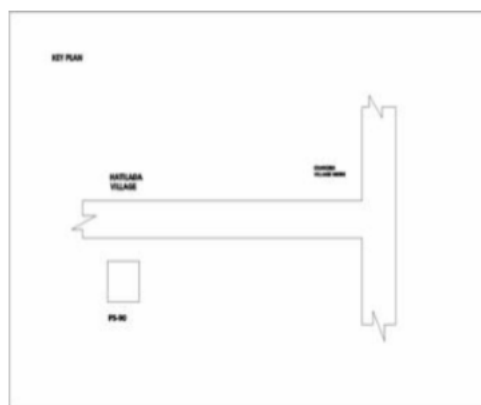

নির্বাচক নিবন্ধন আধিকারিকের স্বাক্ষর

Nazri Naksha

Google Map View

Polling Station Building Front View

Polling Station Front View

Cad View

Key MAP View

1 নাম : মেহেনুর বেওয়া স্বামীর নাম: কাসিম বাড়ির নং : n0014 বয়স : 76 লিঙ্গ : মহিলা	WB/08/051/522327	2 নাম : রুবি খাতুন স্বামীর নাম: মুকলেস সেখ বাড়ির নং : n0045 বয়স : 29 লিঙ্গ : মহিলা	ZST1647601	3 নাম : আনোসার হোসেন পিতার নাম: রাইসুদ্দিন সেখ বাড়ির নং : n0047 বয়স : 32 লিঙ্গ : পুরুষ	ZST1382100
4 নাম : জারিনা বিবি স্বামীর নাম: নাওয়াজ শরিফ বাড়ির নং : n0070 বয়স : 31 লিঙ্গ : মহিলা	ZST1522606	5 নাম : সরফরাজ নওয়াজ আলি পিতার নাম: শাহজাহান আলি বাড়ির নং : n0075 বয়স : 41 লিঙ্গ : পুরুষ	BSK3113651	6 নাম : আব্বাস সেখ পিতার নাম: রাইসুদ্দিন আহমেদ বাড়ির নং : n0198 বয়স : 48 লিঙ্গ : পুরুষ	BSK2713741
7 নাম : শেফালি বিবি স্বামীর নাম: আব্বাস সেখ বাড়ির নং : n0199 বয়স : 40 লিঙ্গ : মহিলা	ZST0951426	8 নাম : ফটিক সেখ পিতার নাম: নজরুল সেখ বাড়ির নং : n0083 বয়স : 41 লিঙ্গ : পুরুষ	ZST0950618	9 নাম : জৈনুর সেখ পিতার নাম: আলিমুদ্দিন সেখ বাড়ির নং : n0083 বয়স : 56 লিঙ্গ : পুরুষ	WB/08/051/522717
10 নাম : সেকের আলি পিতার নাম: জয়নাল সেখ বাড়ির নং : n0251 বয়স : 40 লিঙ্গ : পুরুষ	BSK2712628	11 নাম : আফজাল হোসেন পিতার নাম: ইদ্রিশ বাড়ির নং : n0036 বয়স : 66 লিঙ্গ : পুরুষ	WB/08/051/522587	12 নাম : মাজেরা বিবি স্বামীর নাম: আফজাল হোসেন বাড়ির নং : n0036 বয়স : 61 লিঙ্গ : মহিলা	ZST2971737
13 নাম : হালিমা খাতুন পিতার নাম: আবজাল হোসেন বাড়ির নং : n0036 বয়স : 35 লিঙ্গ : মহিলা	ZST0859470	14 নাম : সাবির আহমেদ পিতার নাম: আবজাল হোসেন বাড়ির নং : n0036 বয়স : 32 লিঙ্গ : পুরুষ	ZST1382092	15 নাম : মোসাঃ সাকিনা ইয়াসমিন পিতার নাম: মোঃ কসিমুদ্দিন বিশ্বাস বাড়ির নং : n0050 বয়স : 43 লিঙ্গ : মহিলা	BSK3113776
16 নাম : সারিফুল সেখ পিতার নাম: নজরুল সেখ বাড়ির নং : n0083 বয়স : 26 লিঙ্গ : পুরুষ	ZST1930379	17 নাম : আসরাফুল সেখ পিতার নাম: হোসেন সেখ বাড়ির নং : n0029 বয়স : 37 লিঙ্গ : পুরুষ	ZST0951475	18 নাম : সারিফুল সেখ পিতার নাম: হোসেন সেখ বাড়ির নং : n0029 বয়স : 35 লিঙ্গ : পুরুষ	ZST0859462
19 নাম : গুলজার হোসেন পিতার নাম: ডুবু সেখ বাড়ির নং : n0029 বয়স : 34 লিঙ্গ : পুরুষ	ZST0950949	20 নাম : হেনা খাতুন পিতার নাম: ডুবু সেখ বাড়ির নং : n0029 বয়স : 31 লিঙ্গ : মহিলা	ZST1522754	21 নাম : সেলিম সেখ পিতার নাম: ডুবু সেখ বাড়ির নং : n0029 বয়স : 30 লিঙ্গ : পুরুষ	ZST1647528
22 নাম : জালাল সেখ পিতার নাম: তানু সেখ বাড়ির নং : n0029 বয়স : 56 লিঙ্গ : পুরুষ	BSK2964583	23 নাম : সায়নুর বিবি স্বামীর নাম: হোসেন বাড়ির নং : n0029 বয়স : 71 লিঙ্গ : মহিলা	WB/08/051/522553	24 নাম : মাজেদা বিবি স্বামীর নাম: কেতাবুল বাড়ির নং : n0029 বয়স : 56 লিঙ্গ : মহিলা	BSK2964575
25 নাম : বোদরুল সেখ পিতার নাম: আইনাল হক বাড়ির নং : n0029 বয়স : 38 লিঙ্গ : পুরুষ	ZST0859827	26 নাম : রবিউল সেখ পিতার নাম: নুরুল সেখ বাড়ির নং : n0029 বয়স : 29 লিঙ্গ : পুরুষ	ZST1647460	27 নাম : তাজমিরা বিবি স্বামীর নাম: আনেকুর বাড়ির নং : n0076 বয়স : 61 লিঙ্গ : মহিলা	WB/08/051/522248
28 নাম : মোসালমা বেওয়া স্বামীর নাম: একাআলি বাড়ির নং : n0078 বয়স : 71 লিঙ্গ : মহিলা	WB/08/051/522234	29 নাম : খালেদ সেখ পিতার নাম: আতাউল সেখ বাড়ির নং : n0100 বয়স : 33 লিঙ্গ : পুরুষ	ZST1647437	30 নাম : মাসুদ রানা পিতার নাম: কসিমুদ্দিন সেখ বাড়ির নং : n0106 বয়স : 37 লিঙ্গ : পুরুষ	ZST0238386