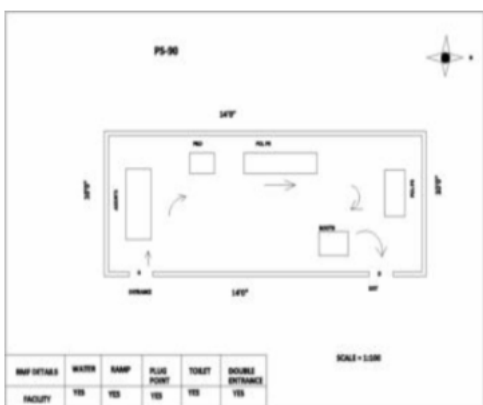

নির্বাচক নিবন্ধন আধিকারিকের স্বাক্ষর

Nazri Naksha

Google Map View

Polling Station Building Front View

Polling Station Front View

Cad View

Key MAP View

1 নাম : মেহেনুর বেওয়া স্বামীর নাম: কাসিম বাড়ির নং : n0014 বয়স : 76 লিঙ্গ : মহিলা	WB/08/051/522327	2 নাম : রুবি খাতুন স্বামীর নাম: মুকলেস সেখ বাড়ির নং : n0045 বয়স : 29 লিঙ্গ : মহিলা	ZST1647601	3 নাম : আনোসার হোসেন পিতার নাম: রাইসুদ্দিন সেখ বাড়ির নং : n0047 বয়স : 32 লিঙ্গ : পুরুষ	ZST1382100
4 নাম : জারিনা বিবি স্বামীর নাম: নাওয়াজ শরিফ বাড়ির নং : n0070 বয়স : 31 লিঙ্গ : মহিলা	ZST1522606	5 নাম : সরফরাজ নওয়াজ আলি পিতার নাম: শাহজাহান আলি বাড়ির নং : n0075 বয়স : 41 লিঙ্গ : পুরুষ	BSK3113651	6 নাম : আব্বাস সেখ পিতার নাম: রাইসুদ্দিন আহমেদ বাড়ির নং : n0198 বয়স : 48 লিঙ্গ : পুরুষ	BSK2713741
7 নাম : শেফালি বিবি স্বামীর নাম: আব্বাস সেখ বাড়ির নং : n0199 বয়স : 40 লিঙ্গ : মহিলা	ZST0951426	8 নাম : ফটিক সেখ পিতার নাম: নজরুল সেখ বাড়ির নং : n0083 বয়স : 41 লিঙ্গ : পুরুষ	ZST0950618	9 নাম : জৈনুর সেখ পিতার নাম: আলিমুদ্দিন সেখ বাড়ির নং : n0083 বয়স : 56 লিঙ্গ : পুরুষ	WB/08/051/522717
10 নাম : সেকের আলি পিতার নাম: জয়নাল সেখ বাড়ির নং : n0251 বয়স : 40 লিঙ্গ : পুরুষ	BSK2712628	11 নাম : আফজাল হোসেন পিতার নাম: ইদ্রিশ বাড়ির নং : n0036 বয়স : 66 লিঙ্গ : পুরুষ	WB/08/051/522587	12 নাম : মাজেরা বিবি স্বামীর নাম: আফজাল হোসেন বাড়ির নং : n0036 বয়স : 61 লিঙ্গ : মহিলা	ZST2971737
13 নাম : হালিমা খাতুন পিতার নাম: আবজাল হোসেন বাড়ির নং : n0036 বয়স : 35 লিঙ্গ : মহিলা	ZST0859470	14 নাম : সাবির আহমেদ পিতার নাম: আবজাল হোসেন বাড়ির নং : n0036 বয়স : 32 লিঙ্গ : পুরুষ	ZST1382092	15 নাম : মোসাঃ সাকিনা ইয়াসমিন পিতার নাম: মোঃ কসিমুদ্দিন বিশ্বাস বাড়ির নং : n0050 বয়স : 43 লিঙ্গ : মহিলা	BSK3113776
16 নাম : সারিফুল সেখ পিতার নাম: নজরুল সেখ বাড়ির নং : n0083 বয়স : 26 লিঙ্গ : পুরুষ	ZST1930379	17 নাম : আসরাফুল সেখ পিতার নাম: হোসেন সেখ বাড়ির নং : n0029 বয়স : 37 লিঙ্গ : পুরুষ	ZST0951475	18 নাম : সারিফুল সেখ পিতার নাম: হোসেন সেখ বাড়ির নং : n0029 বয়স : 35 লিঙ্গ : পুরুষ	ZST0859462
19 নাম : গুলজার হোসেন পিতার নাম: ডুবু সেখ বাড়ির নং : n0029 বয়স : 34 লিঙ্গ : পুরুষ	ZST0950949	20 নাম : হেনা খাতুন পিতার নাম: ডুবু সেখ বাড়ির নং : n0029 বয়স : 31 লিঙ্গ : মহিলা	ZST1522754	21 নাম : সেলিম সেখ পিতার নাম: ডুবু সেখ বাড়ির নং : n0029 বয়স : 30 লিঙ্গ : পুরুষ	ZST1647528
22 নাম : জালাল সেখ পিতার নাম: তানু সেখ বাড়ির নং : n0029 বয়স : 56 লিঙ্গ : পুরুষ	BSK2964583	23 নাম : সায়নুর বিবি স্বামীর নাম: হোসেন বাড়ির নং : n0029 বয়স : 71 লিঙ্গ : মহিলা	WB/08/051/522553	24 নাম : মাজেদা বিবি স্বামীর নাম: কেতাবুল বাড়ির নং : n0029 বয়স : 56 লিঙ্গ : মহিলা	BSK2964575
25 নাম : বোদরুল সেখ পিতার নাম: আইনাল হক বাড়ির নং : n0029 বয়স : 38 লিঙ্গ : পুরুষ	ZST0859827	26 নাম : রবিউল সেখ পিতার নাম: নুরুল সেখ বাড়ির নং : n0029 বয়স : 29 লিঙ্গ : পুরুষ	ZST1647460	27 নাম : তাজমিরা বিবি স্বামীর নাম: আনেকুর বাড়ির নং : n0076 বয়স : 61 লিঙ্গ : মহিলা	WB/08/051/522248
28 নাম : মোসালমা বেওয়া স্বামীর নাম: একাআলি বাড়ির নং : n0078 বয়স : 71 লিঙ্গ : মহিলা	WB/08/051/522234	29 নাম : খালেদ সেখ পিতার নাম: আতাউল সেখ বাড়ির নং : n0100 বয়স : 33 লিঙ্গ : পুরুষ	ZST1647437	30 নাম : মাসুদ রানা পিতার নাম: কসিমুদ্দিন সেখ বাড়ির নং : n0106 বয়স : 37 লিঙ্গ : পুরুষ	ZST0238386