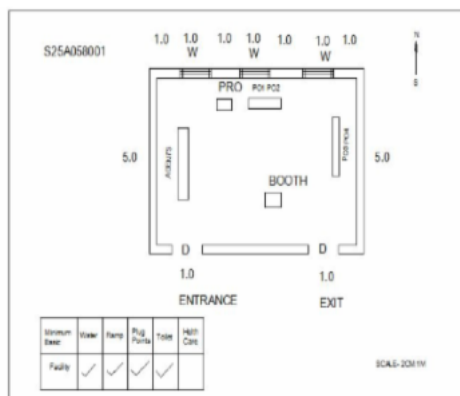

নির্বাচক নিবন্ধন আধিকারিকের স্বাক্ষর

Nazri Naksha

Google Map View

Polling Station Building Front View

Polling Station Front View

Cad View

Key MAP View

| | | | | | |
|---|--------------------------|---|--------------------------|--|--------------------------|
| 1 নাম : জরিনা স্বামীর নাম : নাজিবুল বাড়ির নং : N00139 বয়স : 33 লিঙ্গ : মহিলা | ACY2152353 ফটো উপলব্ধ | 2 নাম : জানে আলম পিতার নাম : জুদ্দিন সেখ বাড়ির নং : N00017 বয়স : 38 লিঙ্গ : পুরুষ | ACY2152775 ফটো উপলব্ধ | 3 নাম : বিলিক সেন (সরদার) স্বামীর নাম : শ্যামল সরদার বাড়ির নং : n0268 বয়স : 30 লিঙ্গ : মহিলা | ACY1722354 ফটো উপলব্ধ |
| 4 নাম : নাসিরা খাতুন স্বামীর নাম : সাহেব খাঁ বাড়ির নং : এন0144 বয়স : 22 লিঙ্গ : মহিলা | ACY2578797 ফটো উপলব্ধ | 5 নাম : সাহেব খা পিতার নাম : নুরুল খা বাড়ির নং : N0144 বয়স : 24 লিঙ্গ : পুরুষ | ACY2151132 ফটো উপলব্ধ | 6 নাম : মোজাফফার খাঁ পিতার নাম : নাজিমুদ্দিন খাঁ বাড়ির নং : এন0132 বয়স : 26 লিঙ্গ : পুরুষ | ACY1971159 ফটো উপলব্ধ |
| 7 নাম : চাঁদনি খাতুন পিতার নাম : রফিকুল সেখ বাড়ির নং : এন0158 বয়স : 25 লিঙ্গ : মহিলা | ACY1971035 ফটো উপলব্ধ | 8 নাম : রুকসার খাতুন পিতার নাম : সফিক সেখ বাড়ির নং : n0115 বয়স : 29 লিঙ্গ : মহিলা | ACY1805142 ফটো উপলব্ধ | 9 নাম : জুলেখা খাতুন পিতার নাম : সারিকুল সেখ বাড়ির নং : n0312 বয়স : 31 লিঙ্গ : মহিলা | ACY1523000 ফটো উপলব্ধ |
| 10 নাম : সাবেতুন খাতুন স্বামীর নাম : রিপন সেখ বাড়ির নং : n0249 বয়স : 26 লিঙ্গ : মহিলা | ACY1849173 ফটো উপলব্ধ | 11 নাম : আসমিন খাতুন স্বামীর নাম : সাইদুল সেখ বাড়ির নং : n0335 বয়স : 26 লিঙ্গ : মহিলা | ACY1849207 ফটো উপলব্ধ | 12 নাম : ফুলটুসি খাতুন পিতার নাম : নাসিম সেখ বাড়ির নং : n0185 বয়স : 26 লিঙ্গ : মহিলা | ACY1849215 ফটো উপলব্ধ |
| 13 নাম : শিউলি খাতুন স্বামীর নাম : আজিজ সেখ বাড়ির নং : n0239 বয়স : 32 লিঙ্গ : মহিলা | ZST1291921 ফটো উপলব্ধ | 14 নাম : মাইজুদ্দিন সেখ পিতার নাম : সাবিরুল সেখ বাড়ির নং : হিদো 01 বয়স : 22 লিঙ্গ : পুরুষ | ACY2584076 ফটো উপলব্ধ | 15 নাম : রমিনা খাতুন স্বামীর নাম : জিকির সেখ বাড়ির নং : এন0152 বয়স : 28 লিঙ্গ : মহিলা | ACY1970961 ফটো উপলব্ধ |
| 16 নাম : রেহেনা খাতুন স্বামীর নাম : মনিরুল সেখ বাড়ির নং : এন0116 বয়স : 28 লিঙ্গ : মহিলা | ACY1723188 ফটো উপলব্ধ | 17 নাম : নূর সলমা খাতুন স্বামীর নাম : নসির সেখ বাড়ির নং : N0100 বয়স : 26 লিঙ্গ : মহিলা | ACY2152551 ফটো উপলব্ধ | 18 নাম : রজনী খাতুন স্বামীর নাম : গোলাম মর্তুজা সেখ বাড়ির নং : N0273 বয়স : 24 লিঙ্গ : মহিলা | ACY2152767 ফটো উপলব্ধ |
| 19 নাম : পম্পা খাতুন পিতার নাম : নাজিবুল সেখ বাড়ির নং : এন0107 বয়স : 23 লিঙ্গ : মহিলা | ACY1971043 ফটো উপলব্ধ | 20 নাম : দিলবাহার খাতুন পিতার নাম : জিকির সেখ বাড়ির নং : N0129 বয়স : 25 লিঙ্গ : মহিলা | ACY2151264 ফটো উপলব্ধ | 21 নাম : রাবেয়া খাতুন পিতার নাম : জোহর আলি খান বাড়ির নং : n0339 বয়স : 29 লিঙ্গ : মহিলা | IER1892181 ফটো উপলব্ধ |
| 22 নাম : সুলেখা খাতুন স্বামীর নাম : ব্রাহিম সেখ বাড়ির নং : N0108 বয়স : 23 লিঙ্গ : মহিলা | ACY2152312 ফটো উপলব্ধ | 23 নাম : রোশনি খাতুন পিতার নাম : এসরাফিল সেখ বাড়ির নং : N976 বয়স : 24 লিঙ্গ : মহিলা | ACY2152619 ফটো উপলব্ধ | 24 নাম : লাভলী খাতুন বিবি স্বামীর নাম : কামরুল সেখ বাড়ির নং : এন0020 বয়স : 30 লিঙ্গ : মহিলা | ACY1971019 ফটো উপলব্ধ |
| 25 নাম : রোজেমা বিবি স্বামীর নাম : মকরুল সেখ বাড়ির নং : N561 বয়স : 25 লিঙ্গ : মহিলা | ACY2152734 ফটো উপলব্ধ | 26 নাম : আরিফ হসনত খান পিতার নাম : মোনিরুল খান বাড়ির নং : N0098 বয়স : 26 লিঙ্গ : পুরুষ | ACY2151561 ফটো উপলব্ধ | 27 নাম : আনজামুল হক খাঁ পিতার নাম : মনিরুল হক খাঁ বাড়ির নং : N0128 বয়স : 24 লিঙ্গ : পুরুষ | ACY2152742 ফটো উপলব্ধ |
| 28 নাম : ইসমাইল খান পিতার নাম : ইলিয়াস খান বাড়ির নং : N0002 বয়স : 24 লিঙ্গ : পুরুষ | ACY2151736 ফটো উপলব্ধ | 29 নাম : ঝুমা ঘোষ স্বামীর নাম : শুভো ঘোষ বাড়ির নং : এন000 বয়স : 21 লিঙ্গ : মহিলা | ACY2584233 ফটো উপলব্ধ | 30 নাম : গৌরব ঘোষ পিতার নাম : নারায়ন ঘোষ বাড়ির নং : n0328 বয়স : 26 লিঙ্গ : পুরুষ | ACY1849017 ফটো উপলব্ধ |