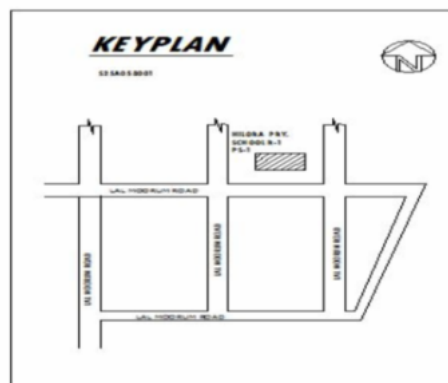

নির্বাচক নিবন্ধন আধিকারিকের স্বাক্ষর

Nazri Naksha

Google Map View

Polling Station Building Front View

Polling Station Front View

Cad View

Key MAP View

| | | | | | |
|---|--------------------------|---|--------------------------|--|--------------------------|
| 1 নাম : জরিনা স্বামীর নাম : নাজিবুল বাড়ির নং : N00139 বয়স : 33 লিঙ্গ : মহিলা | ACY2152353 ফটো উপলব্ধ | 2 নাম : জানে আলম পিতার নাম : জুদ্দিন সেখ বাড়ির নং : N00017 বয়স : 38 লিঙ্গ : পুরুষ | ACY2152775 ফটো উপলব্ধ | 3 নাম : বিলিক সেন (সরদার) স্বামীর নাম : শ্যামল সরদার বাড়ির নং : n0268 বয়স : 30 লিঙ্গ : মহিলা | ACY1722354 ফটো উপলব্ধ |
| 4 নাম : নাসিরা খাতুন স্বামীর নাম : সাহেব খাঁ বাড়ির নং : এন0144 বয়স : 22 লিঙ্গ : মহিলা | ACY2578797 ফটো উপলব্ধ | 5 নাম : সাহেব খা পিতার নাম : নুরুল খা বাড়ির নং : N0144 বয়স : 24 লিঙ্গ : পুরুষ | ACY2151132 ফটো উপলব্ধ | 6 নাম : মোজাফফার খাঁ পিতার নাম : নাজিমুদ্দিন খাঁ বাড়ির নং : এন0132 বয়স : 26 লিঙ্গ : পুরুষ | ACY1971159 ফটো উপলব্ধ |
| 7 নাম : চাঁদনি খাতুন পিতার নাম : রফিকুল সেখ বাড়ির নং : এন0158 বয়স : 25 লিঙ্গ : মহিলা | ACY1971035 ফটো উপলব্ধ | 8 নাম : রুকসার খাতুন পিতার নাম : সফিক সেখ বাড়ির নং : n0115 বয়স : 29 লিঙ্গ : মহিলা | ACY1805142 ফটো উপলব্ধ | 9 নাম : জুলেখা খাতুন পিতার নাম : সারিকুল সেখ বাড়ির নং : n0312 বয়স : 31 লিঙ্গ : মহিলা | ACY1523000 ফটো উপলব্ধ |
| 10 নাম : সাবেতুন খাতুন স্বামীর নাম : রিপন সেখ বাড়ির নং : n0249 বয়স : 26 লিঙ্গ : মহিলা | ACY1849173 ফটো উপলব্ধ | 11 নাম : আসমিন খাতুন স্বামীর নাম : সাইদুল সেখ বাড়ির নং : n0335 বয়স : 26 লিঙ্গ : মহিলা | ACY1849207 ফটো উপলব্ধ | 12 নাম : ফুলটুসি খাতুন পিতার নাম : নাসিম সেখ বাড়ির নং : n0185 বয়স : 26 লিঙ্গ : মহিলা | ACY1849215 ফটো উপলব্ধ |
| 13 নাম : শিউলি খাতুন স্বামীর নাম : আজিজ সেখ বাড়ির নং : n0239 বয়স : 32 লিঙ্গ : মহিলা | ZST1291921 ফটো উপলব্ধ | 14 নাম : মাইজুদ্দিন সেখ পিতার নাম : সাবিরুল সেখ বাড়ির নং : হিদো 01 বয়স : 22 লিঙ্গ : পুরুষ | ACY2584076 ফটো উপলব্ধ | 15 নাম : রমিনা খাতুন স্বামীর নাম : জিকির সেখ বাড়ির নং : এন0152 বয়স : 28 লিঙ্গ : মহিলা | ACY1970961 ফটো উপলব্ধ |
| 16 নাম : রেহেনা খাতুন স্বামীর নাম : মনিরুল সেখ বাড়ির নং : এন0116 বয়স : 28 লিঙ্গ : মহিলা | ACY1723188 ফটো উপলব্ধ | 17 নাম : নূর সলমা খাতুন স্বামীর নাম : নসির সেখ বাড়ির নং : N0100 বয়স : 26 লিঙ্গ : মহিলা | ACY2152551 ফটো উপলব্ধ | 18 নাম : রজনী খাতুন স্বামীর নাম : গোলাম মর্তুজা সেখ বাড়ির নং : N0273 বয়স : 24 লিঙ্গ : মহিলা | ACY2152767 ফটো উপলব্ধ |
| 19 নাম : পম্পা খাতুন পিতার নাম : নাজিবুল সেখ বাড়ির নং : এন0107 বয়স : 23 লিঙ্গ : মহিলা | ACY1971043 ফটো উপলব্ধ | 20 নাম : দিলবাহার খাতুন পিতার নাম : জিকির সেখ বাড়ির নং : N0129 বয়স : 25 লিঙ্গ : মহিলা | ACY2151264 ফটো উপলব্ধ | 21 নাম : রাবেয়া খাতুন পিতার নাম : জোহর আলি খান বাড়ির নং : n0339 বয়স : 29 লিঙ্গ : মহিলা | IER1892181 ফটো উপলব্ধ |
| 22 নাম : সুলেখা খাতুন স্বামীর নাম : ব্রাহিম সেখ বাড়ির নং : N0108 বয়স : 23 লিঙ্গ : মহিলা | ACY2152312 ফটো উপলব্ধ | 23 নাম : রোশনি খাতুন পিতার নাম : এসরাফিল সেখ বাড়ির নং : N976 বয়স : 24 লিঙ্গ : মহিলা | ACY2152619 ফটো উপলব্ধ | 24 নাম : লাভলী খাতুন বিবি স্বামীর নাম : কামরুল সেখ বাড়ির নং : এন0020 বয়স : 30 লিঙ্গ : মহিলা | ACY1971019 ফটো উপলব্ধ |
| 25 নাম : রোজেমা বিবি স্বামীর নাম : মকরুল সেখ বাড়ির নং : N561 বয়স : 25 লিঙ্গ : মহিলা | ACY2152734 ফটো উপলব্ধ | 26 নাম : আরিফ হসনত খান পিতার নাম : মোনিরুল খান বাড়ির নং : N0098 বয়স : 26 লিঙ্গ : পুরুষ | ACY2151561 ফটো উপলব্ধ | 27 নাম : আনজামুল হক খাঁ পিতার নাম : মনিরুল হক খাঁ বাড়ির নং : N0128 বয়স : 24 লিঙ্গ : পুরুষ | ACY2152742 ফটো উপলব্ধ |
| 28 নাম : ইসমাইল খান পিতার নাম : ইলিয়াস খান বাড়ির নং : N0002 বয়স : 24 লিঙ্গ : পুরুষ | ACY2151736 ফটো উপলব্ধ | 29 নাম : ঝুমা ঘোষ স্বামীর নাম : শুভো ঘোষ বাড়ির নং : এন000 বয়স : 21 লিঙ্গ : মহিলা | ACY2584233 ফটো উপলব্ধ | 30 নাম : গৌরব ঘোষ পিতার নাম : নারায়ন ঘোষ বাড়ির নং : n0328 বয়স : 26 লিঙ্গ : পুরুষ | ACY1849017 ফটো উপলব্ধ |