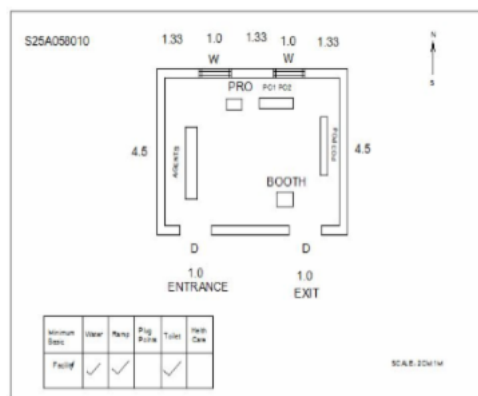

নির্বাচক নিবন্ধন আধিকারিকের স্বাক্ষর

Nazri Naksha

Google Map View

Polling Station Building Front View

Polling Station Front View

Cad View

Key MAP View

1	WB/08/052/252063	নাম : মাজিদা খাতুন পিতার নাম: নাজিবুর সেখ বাড়ির নং : n0024 বয়স : 69 লিঙ্গ : মহিলা	ফটো উপলব্ধ	2	WB/08/052/252061	নাম : মসিউর রহমান পিতার নাম: মইজুদ্দিন সেখ বাড়ির নং : n0027 বয়স : 59 লিঙ্গ : পুরুষ	ফটো উপলব্ধ	3	ACY2102101	নাম : আনয়ারা বিবি স্বামীর নাম: মসিউর রহমান বাড়ির নং : n0027 বয়স : 53 লিঙ্গ : মহিলা	ফটো উপলব্ধ
4	FKG2601813	নাম : হাসেন আলি সেখ পিতার নাম: তাওয়াবুল সেখ বাড়ির নং : n0028 বয়স : 44 লিঙ্গ : পুরুষ	ফটো উপলব্ধ	5	ACY0021980	নাম : রুমকি বিবি স্বামীর নাম: হাসেন আলি সেখ বাড়ির নং : n0028 বয়স : 41 লিঙ্গ : মহিলা	ফটো উপলব্ধ	6	ACY0021972	নাম : মুকতারা বেগম স্বামীর নাম: হোসেন আলি সেখ বাড়ির নং : n0028 বয়স : 41 লিঙ্গ : মহিলা	ফটো উপলব্ধ
7	FKG1437896	নাম : রুমি খাতুন পিতার নাম: ইউসুফ সেখ বাড়ির নং : n0029 বয়স : 48 লিঙ্গ : মহিলা	ফটো উপলব্ধ	8	WB/08/052/252085	নাম : ওলিউল মির্জা পিতার নাম: সোহরাব মির্জা বাড়ির নং : n0047 বয়স : 66 লিঙ্গ : পুরুষ	ফটো উপলব্ধ	9	WB/08/052/252003	নাম : কাজেম মির্জা পিতার নাম: সোহরাব মির্জা বাড়ির নং : n0047 বয়স : 56 লিঙ্গ : পুরুষ	ফটো উপলব্ধ
10	FKG1437789	নাম : সাবেদুর বিবি স্বামীর নাম: কাজেম মির্জা বাড়ির নং : n0047 বয়স : 46 লিঙ্গ : মহিলা	ফটো উপলব্ধ	11	ACY2101731	নাম : নাজেমুদ্দিন মির্জা পিতার নাম: সোহরাব মির্জা বাড়ির নং : n0047 বয়স : 50 লিঙ্গ : পুরুষ	ফটো উপলব্ধ	12	FKG3107646	নাম : সানোয়ারা বিবি স্বামীর নাম: কাজেম মির্জা বাড়ির নং : n0047 বয়স : 39 লিঙ্গ : মহিলা	ফটো উপলব্ধ
13	FKG3372380	নাম : এমামুদ্দিন মির্জা পিতার নাম: মোঃ ওলি মির্জা বাড়ির নং : n0047 বয়স : 33 লিঙ্গ : পুরুষ	ফটো উপলব্ধ	14	ACY1161884	নাম : হোসেন মির্জা পিতার নাম: ওলিউল মির্জা বাড়ির নং : n0047 বয়স : 33 লিঙ্গ : পুরুষ	ফটো উপলব্ধ	15	ACY1162007	নাম : নাসিমা বিবি স্বামীর নাম: এমামুদ্দিন মির্জা বাড়ির নং : n0047 বয়স : 32 লিঙ্গ : মহিলা	ফটো উপলব্ধ
16	ACY2695856	নাম : সাজেদ মির্জা পিতার নাম: রাসিম মির্জা বাড়ির নং : n0049 বয়স : 54 লিঙ্গ : পুরুষ	ফটো উপলব্ধ	17	ACY1161876	নাম : মহাইমিন মির্জা পিতার নাম: সেমামুল মির্জা বাড়ির নং : n0049 বয়স : 32 লিঙ্গ : পুরুষ	ফটো উপলব্ধ	18	WB/08/052/252259	নাম : আনেসুর সেখ পিতার নাম: হাজি রাজিদ সেখ বাড়ির নং : n0010 বয়স : 69 লিঙ্গ : পুরুষ	ফটো উপলব্ধ
19	ACY2101681	নাম : মোনোরা বিবি স্বামীর নাম: আনেসুর রহমান বাড়ির নং : n0010 বয়স : 66 লিঙ্গ : মহিলা	ফটো উপলব্ধ	20	ACY1262963	নাম : কিরুন সেখ পিতার নাম: আনেসুর রহমান বাড়ির নং : n0010 বয়স : 32 লিঙ্গ : পুরুষ	ফটো উপলব্ধ	21	ACY1403708	নাম : মিরাজ সেখ পিতার নাম: আনেসুর রহমান বাড়ির নং : n0010 বয়স : 32 লিঙ্গ : পুরুষ	ফটো উপলব্ধ
22	WB/08/052/252267	নাম : সেবিনা বিবি স্বামীর নাম: মোহাঃ রফি সেখ বাড়ির নং : n0015 বয়স : 51 লিঙ্গ : মহিলা	ফটো উপলব্ধ	23	FKG2900686	নাম : সাদেকা বিবি স্বামীর নাম: মহঃ সোফি বাড়ির নং : n0015 বয়স : 43 লিঙ্গ : মহিলা	ফটো উপলব্ধ	24	WB/08/052/252040	নাম : জার্জিস খাঁ পিতার নাম: রুস্তম আলি খাঁ বাড়ির নং : n0003 বয়স : 78 লিঙ্গ : পুরুষ	ফটো উপলব্ধ
25	WB/08/052/252041	নাম : সাকেরা বিবি স্বামীর নাম: জার্জিস খাঁ বাড়ির নং : n0003 বয়স : 71 লিঙ্গ : মহিলা	ফটো উপলব্ধ	26	FKG1363654	নাম : মাসুদ আলি খাঁ পিতার নাম: জার্জিস খাঁ বাড়ির নং : n0003 বয়স : 43 লিঙ্গ : পুরুষ	ফটো উপলব্ধ	27	FKG3309416	নাম : কাইসারা বিবি স্বামীর নাম: মাসুদ খাঁ বাড়ির নং : n0003 বয়স : 42 লিঙ্গ : মহিলা	ফটো উপলব্ধ
28	WB/08/052/252103	নাম : হাসেল খাঁন পিতার নাম: রুস্তম আলি খাঁ বাড়ির নং : n0004 বয়স : 59 লিঙ্গ : পুরুষ	ফটো উপলব্ধ	29	FKG2901437	নাম : হামিয়া খাতুন বিবি স্বামীর নাম: হাসেল খাঁন বাড়ির নং : n0004 বয়স : 49 লিঙ্গ : মহিলা	ফটো উপলব্ধ	30	WB/08/052/252249	নাম : গোলচামেলি বিবি স্বামীর নাম: এজাবুল সেখ বাড়ির নং : n0005 বয়স : 76 লিঙ্গ : মহিলা	ফটো উপলব্ধ